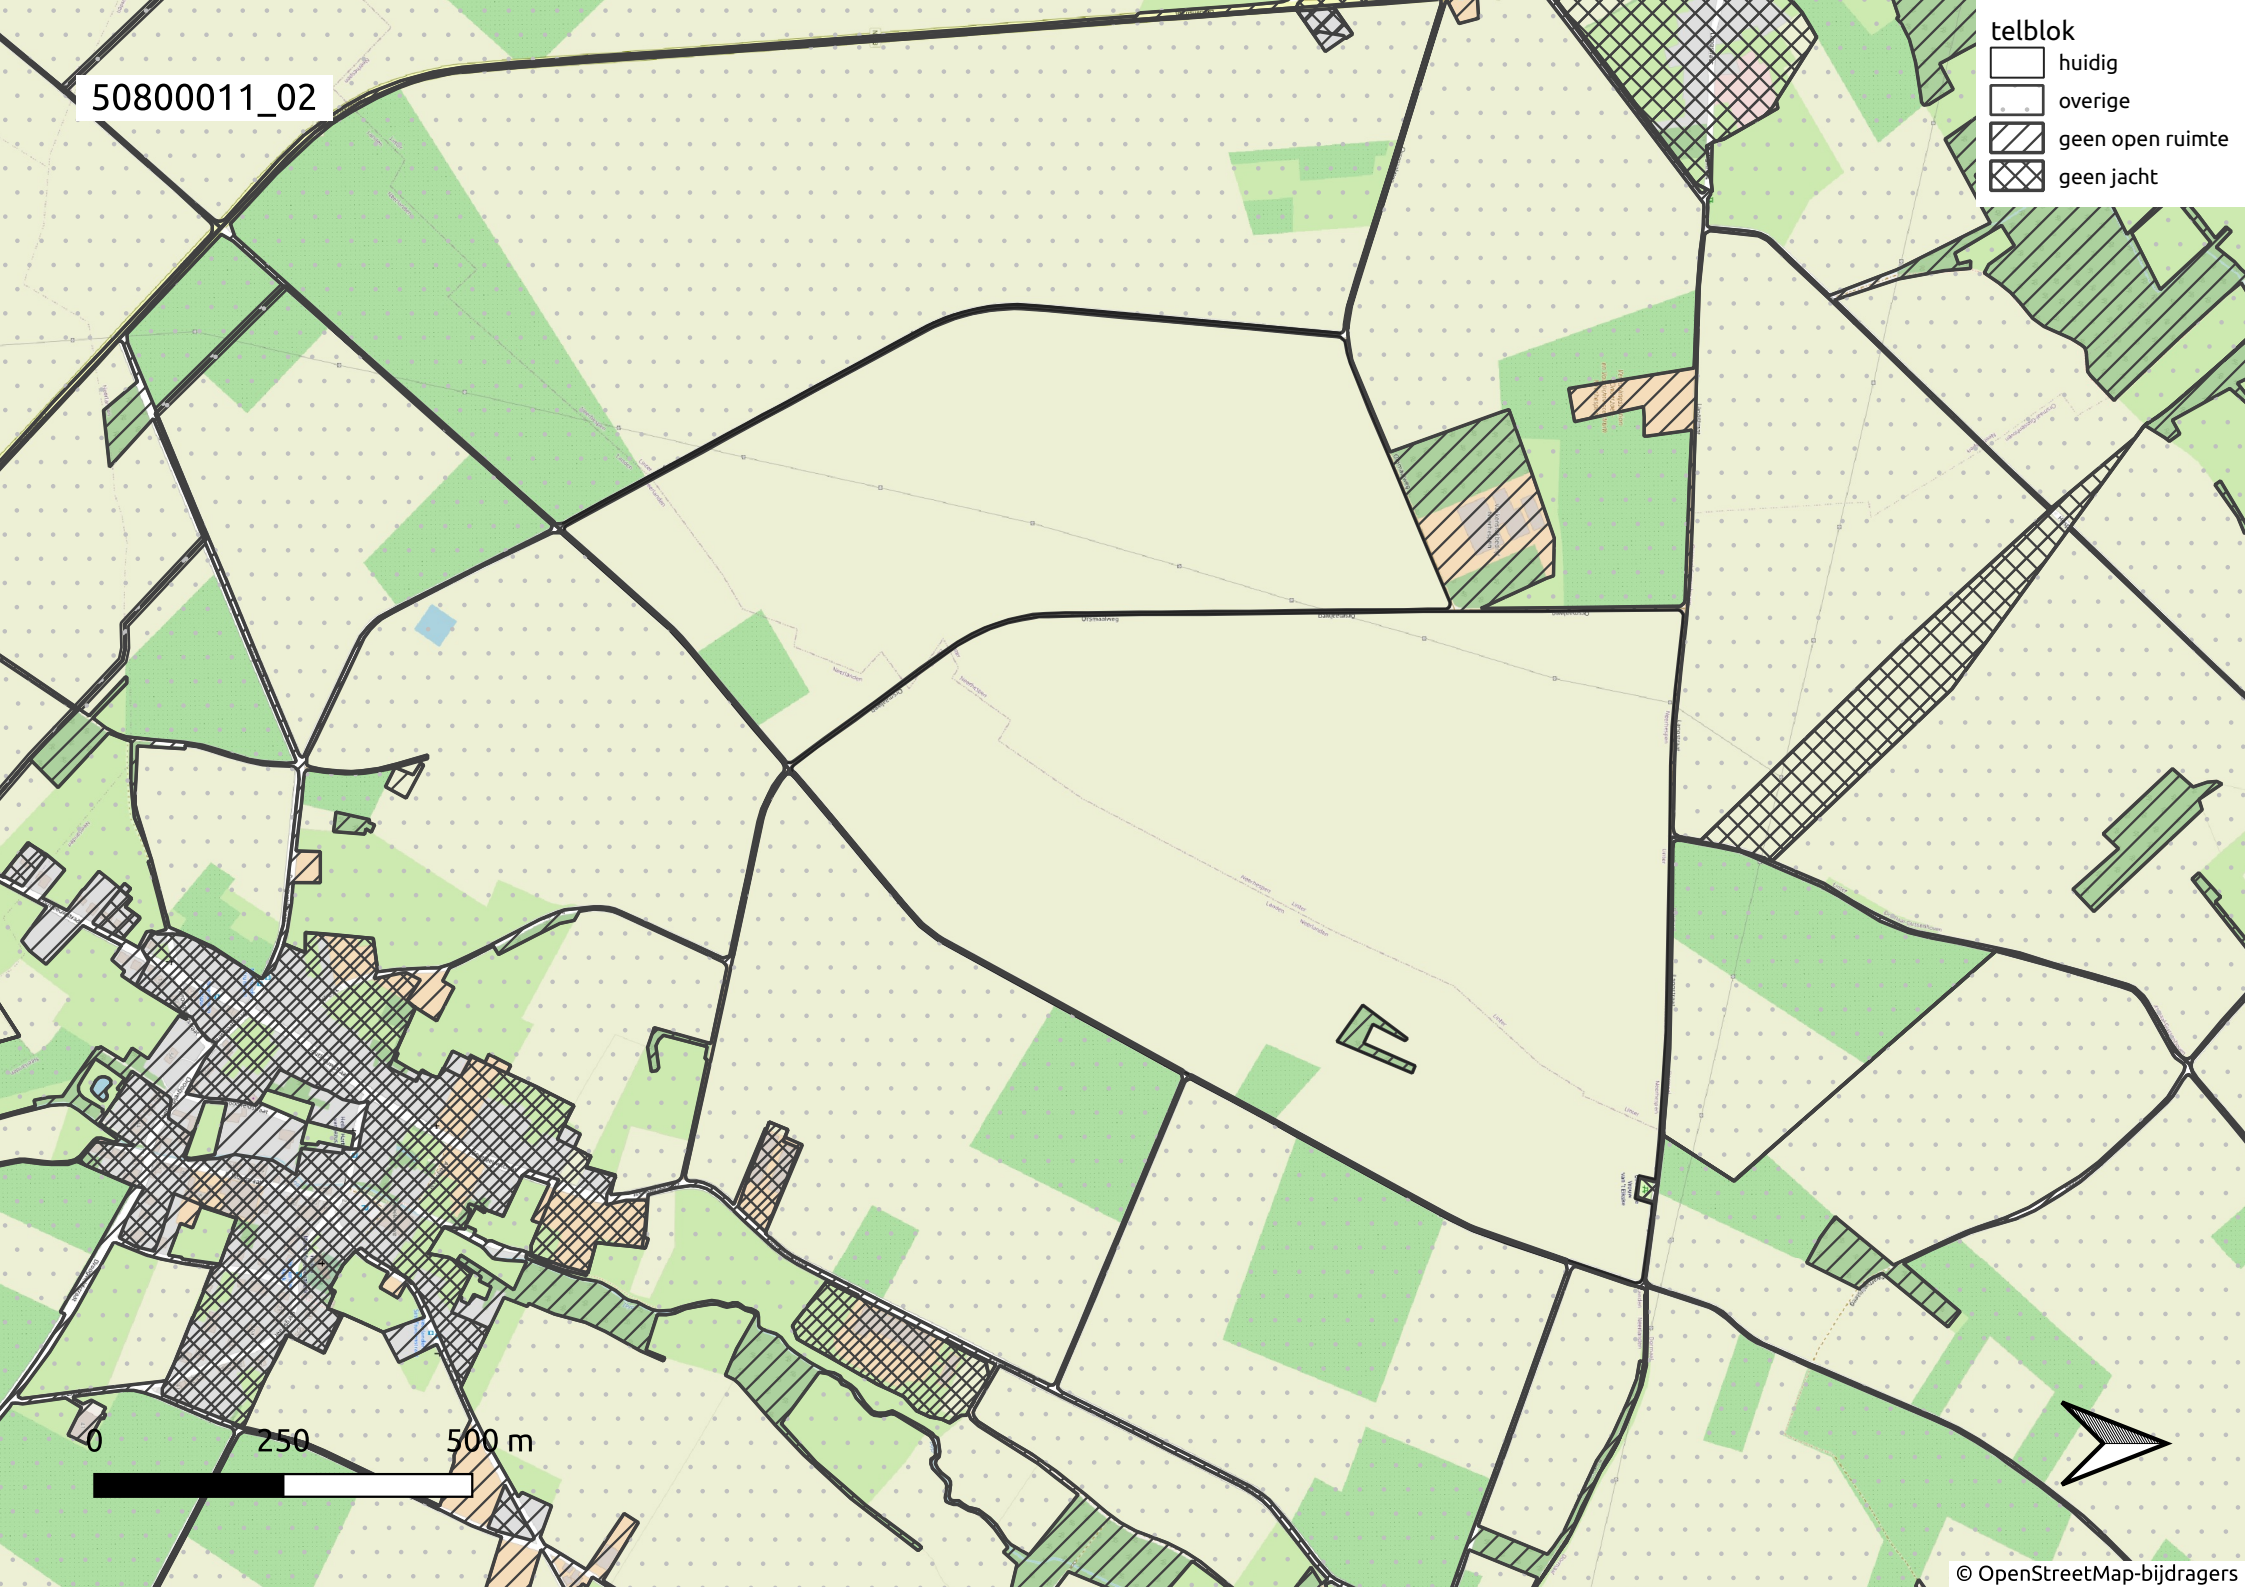

50800011_01

- telblok
- huidig
 - overige
 - geen open ruimte
 - geen jacht

0 250 500 m

50800011_02

- telblok
- huidig
 - overige
 - geen open ruimte
 - geen jacht

0 250 500 m

50800011_03

- telblok
- huidig
 - overige
 - geen open ruimte
 - geen jacht

0 250 500 m