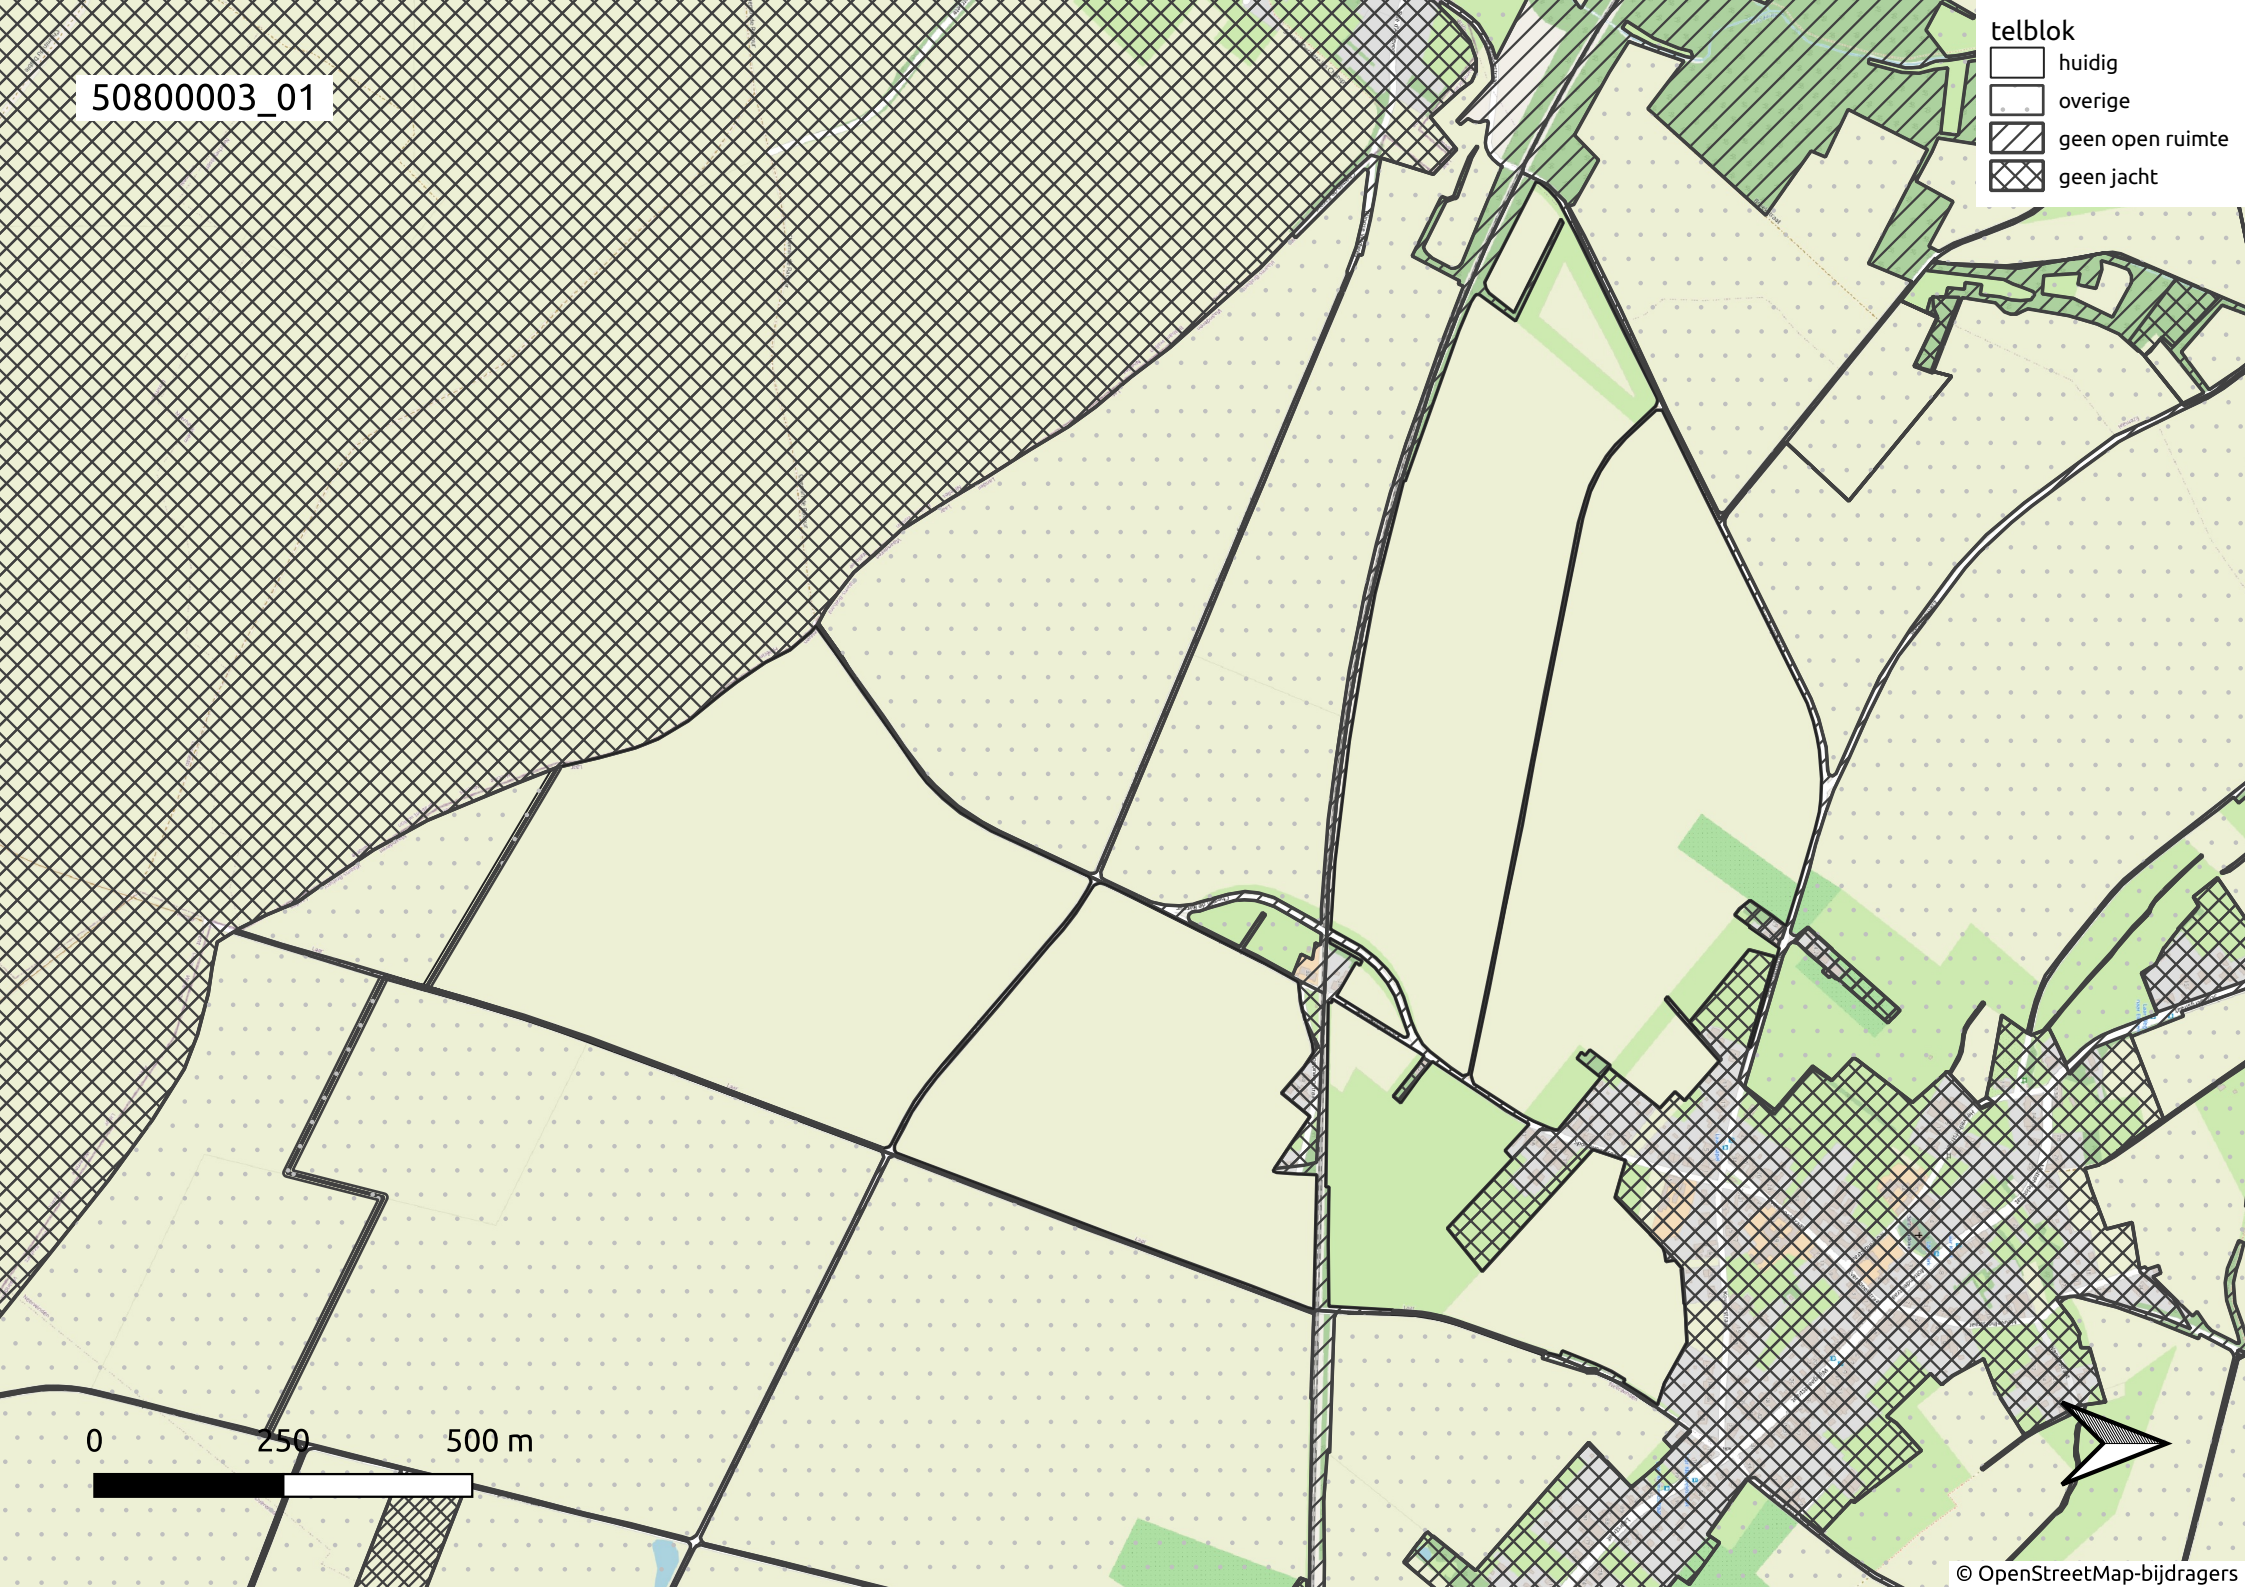

50800003\_01

- telblok
- huidig
  - overige
  - geen open ruimte
  - geen jacht

0 250 500 m

50800003\_02

- telblok
- huidig
  - overige
  - geen open ruimte
  - geen jacht

50800003\_03

- telblok
- huidig
  - overige
  - geen open ruimte
  - geen jacht