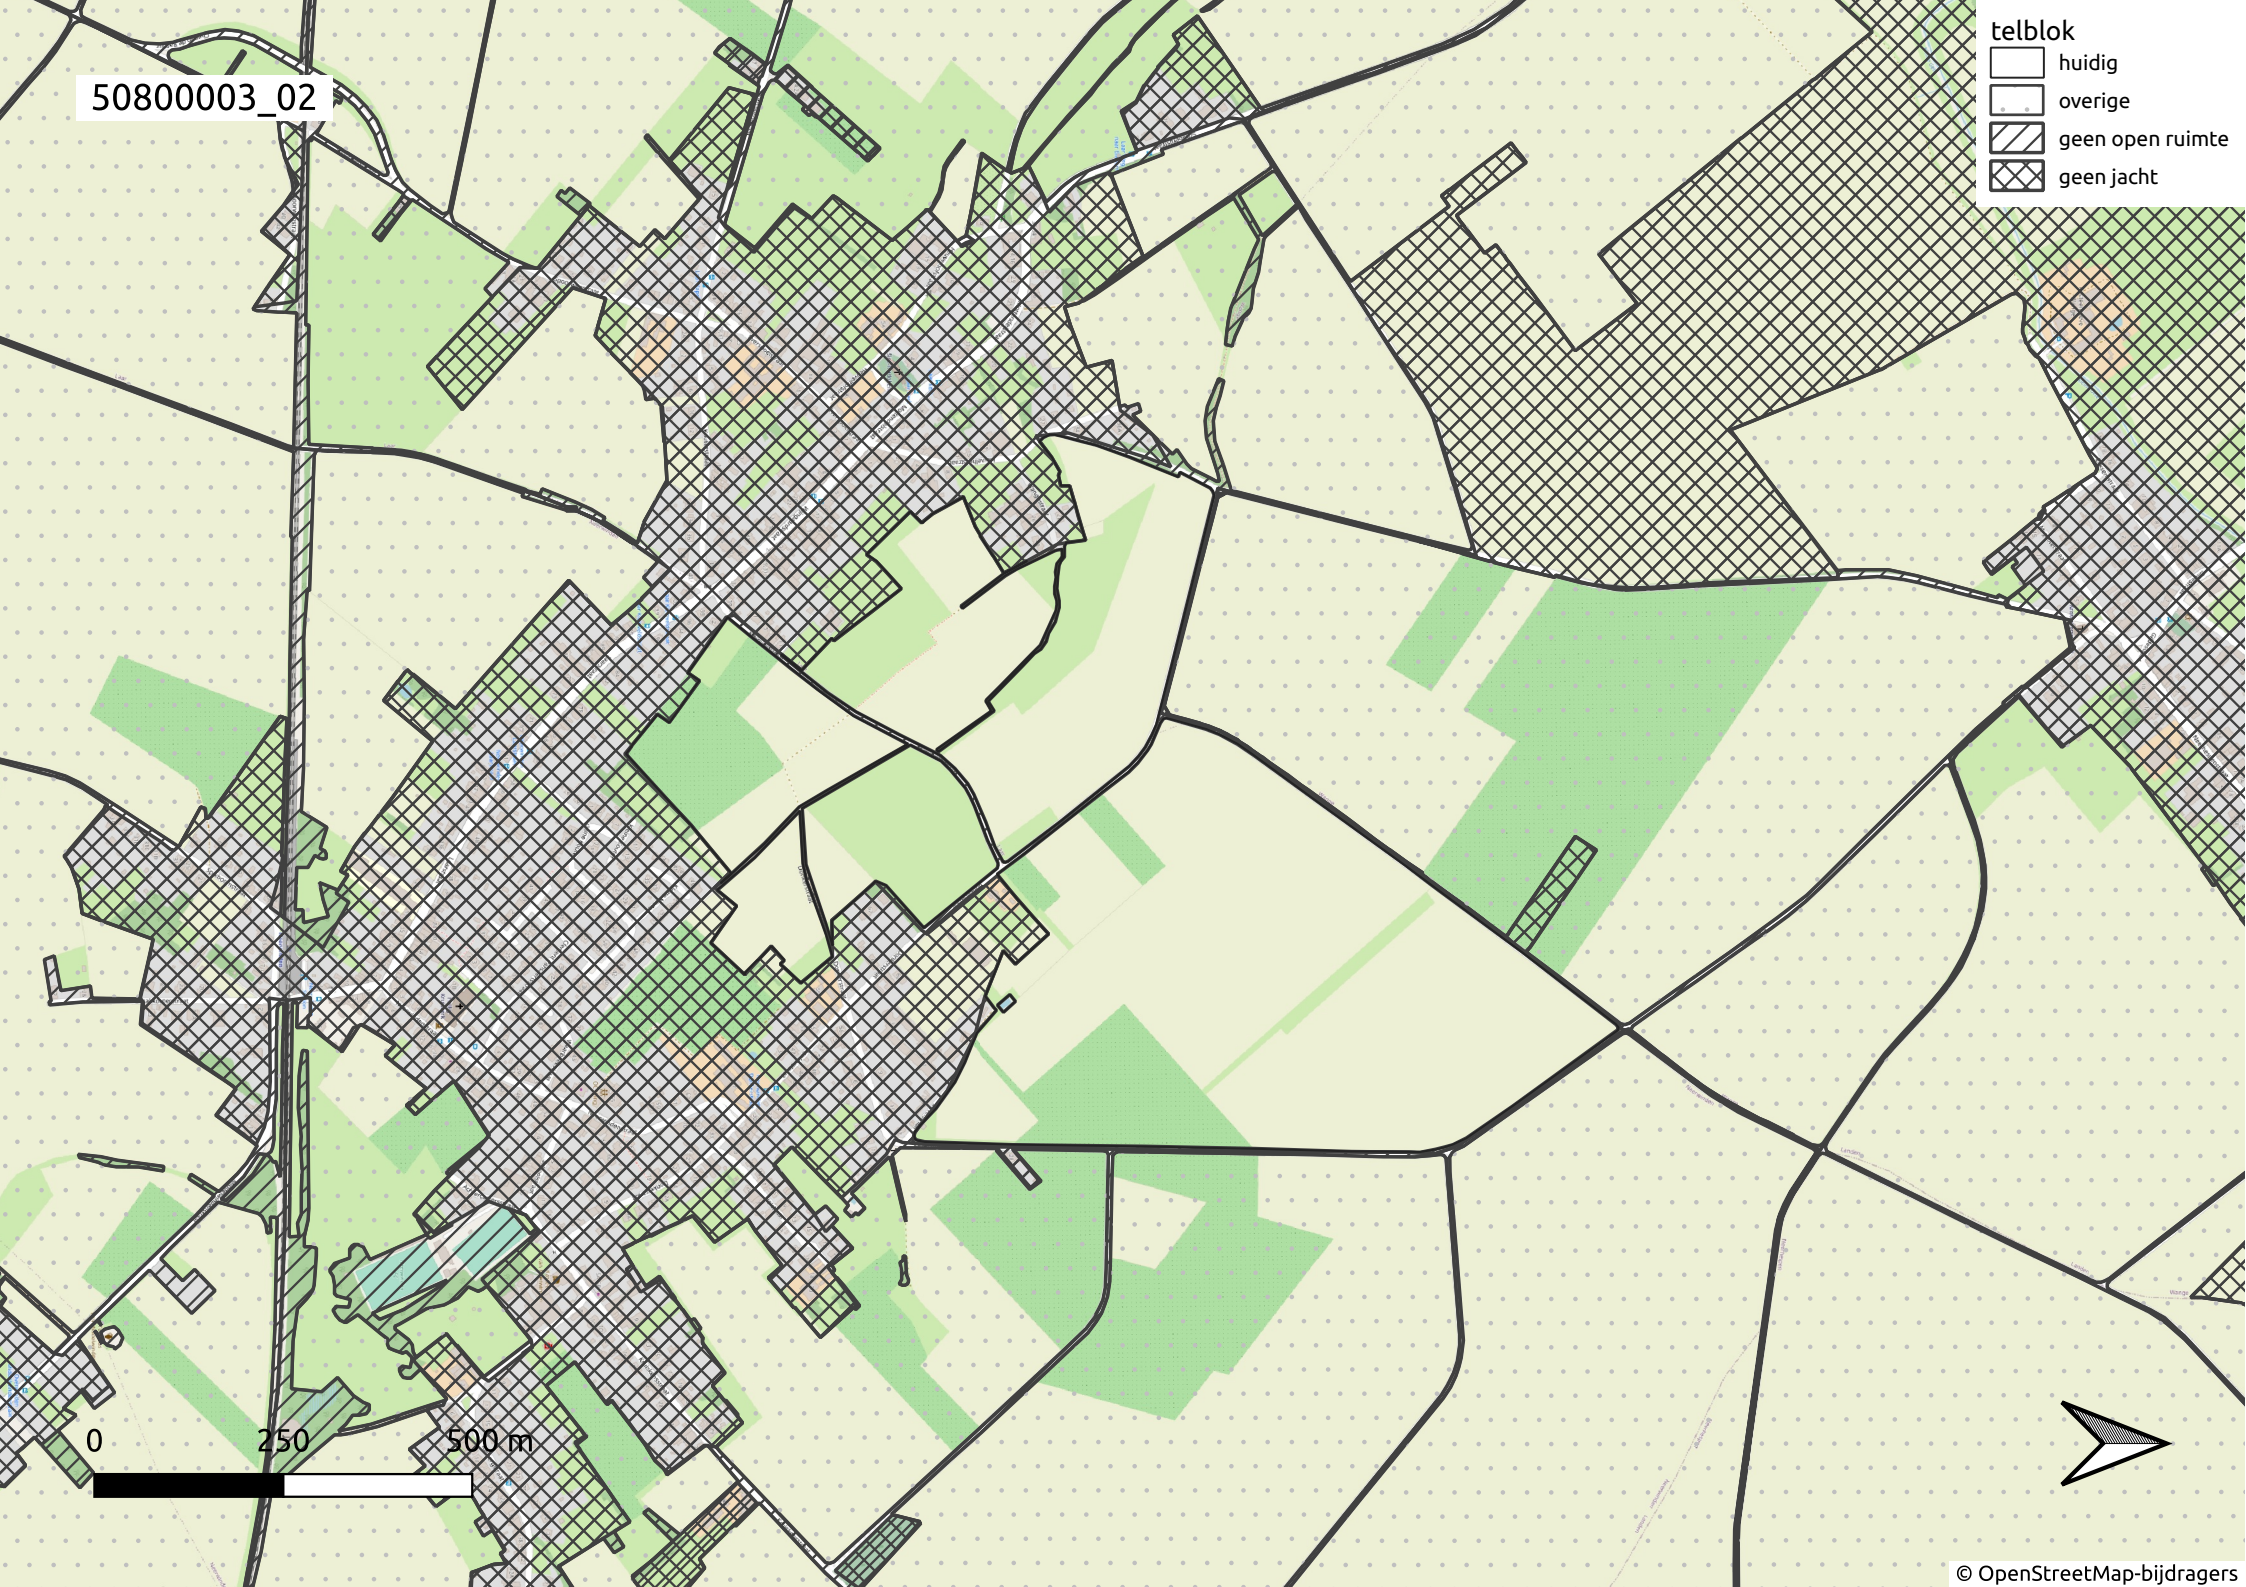

50800003\_01

- telblok
- huidig
  - overige
  - geen open ruimte
  - geen jacht

0 250 500 m

50800003\_02

- telblok
- huidig
  - overige
  - geen open ruimte
  - geen jacht

50800003\_03

- telblok
- huidig
  - overige
  - geen open ruimte
  - geen jacht