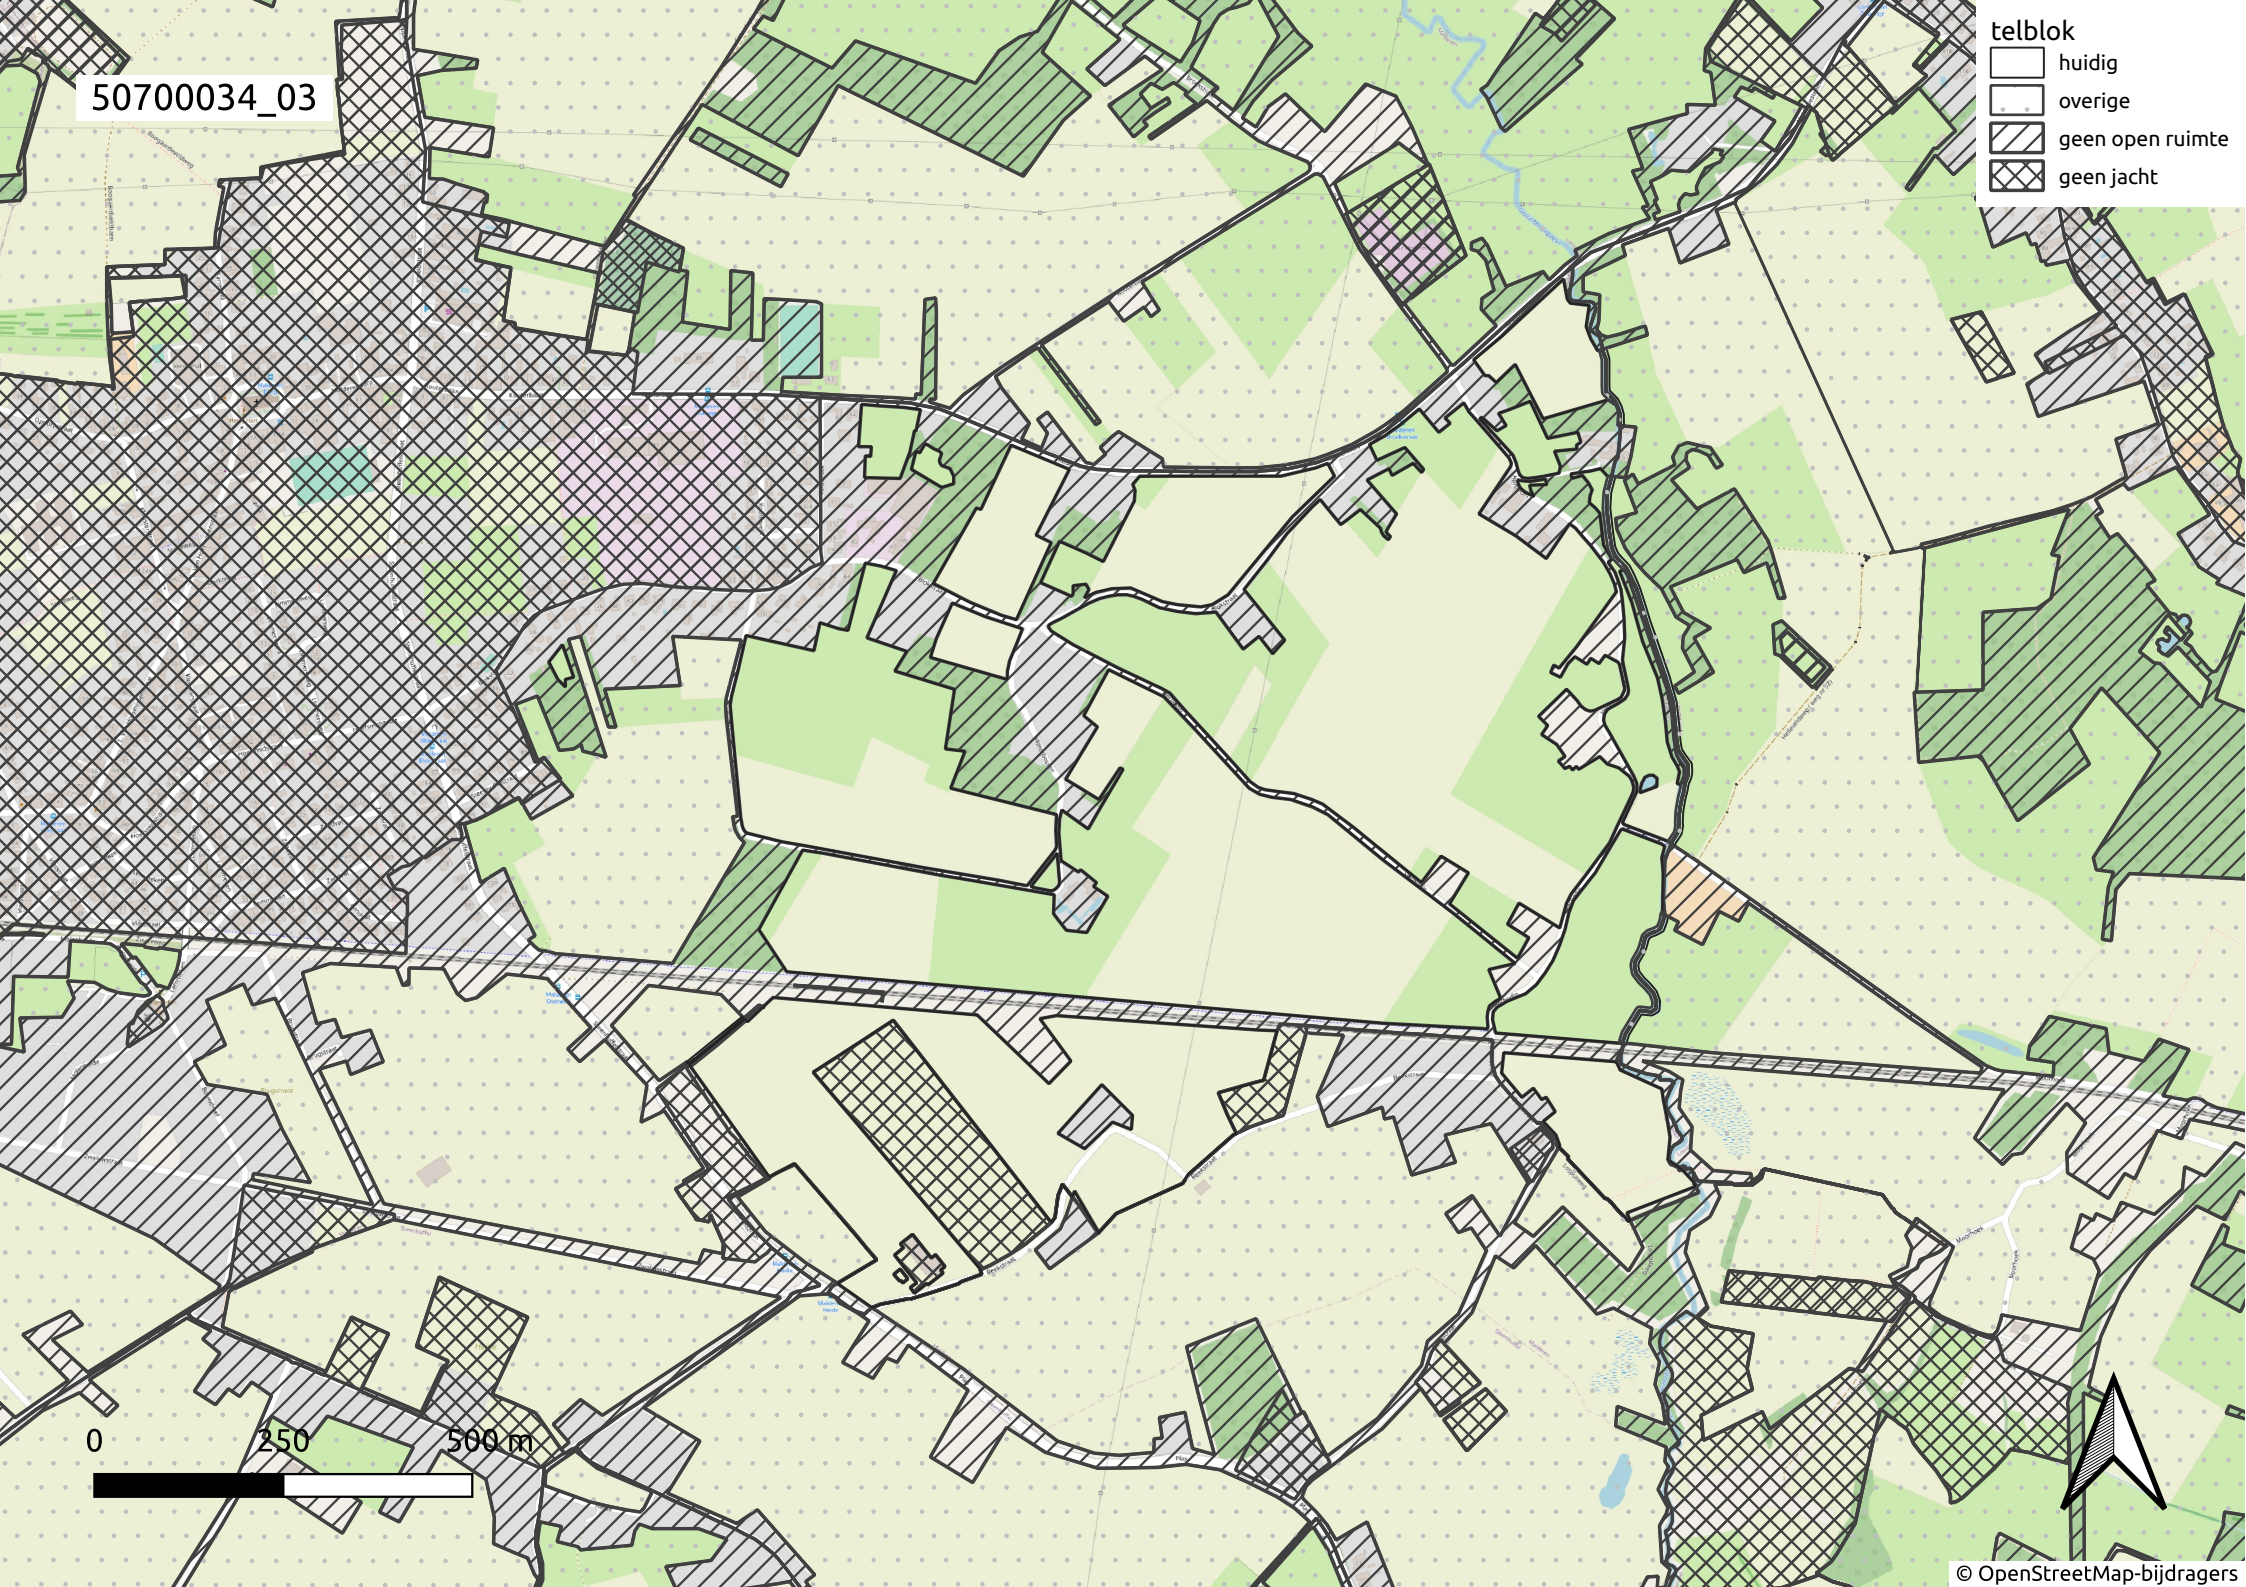

50700034_01

- telblok
- huidig
 - overige
 - geen open ruimte
 - geen jacht

0 250 500 m

50700034_02

- telblok
- huidig
 - overige
 - geen open ruimte
 - geen jacht

0 250 500 m

50700034_03

- telblok
- huidig
 - overige
 - geen open ruimte
 - geen jacht

0 250 500 m