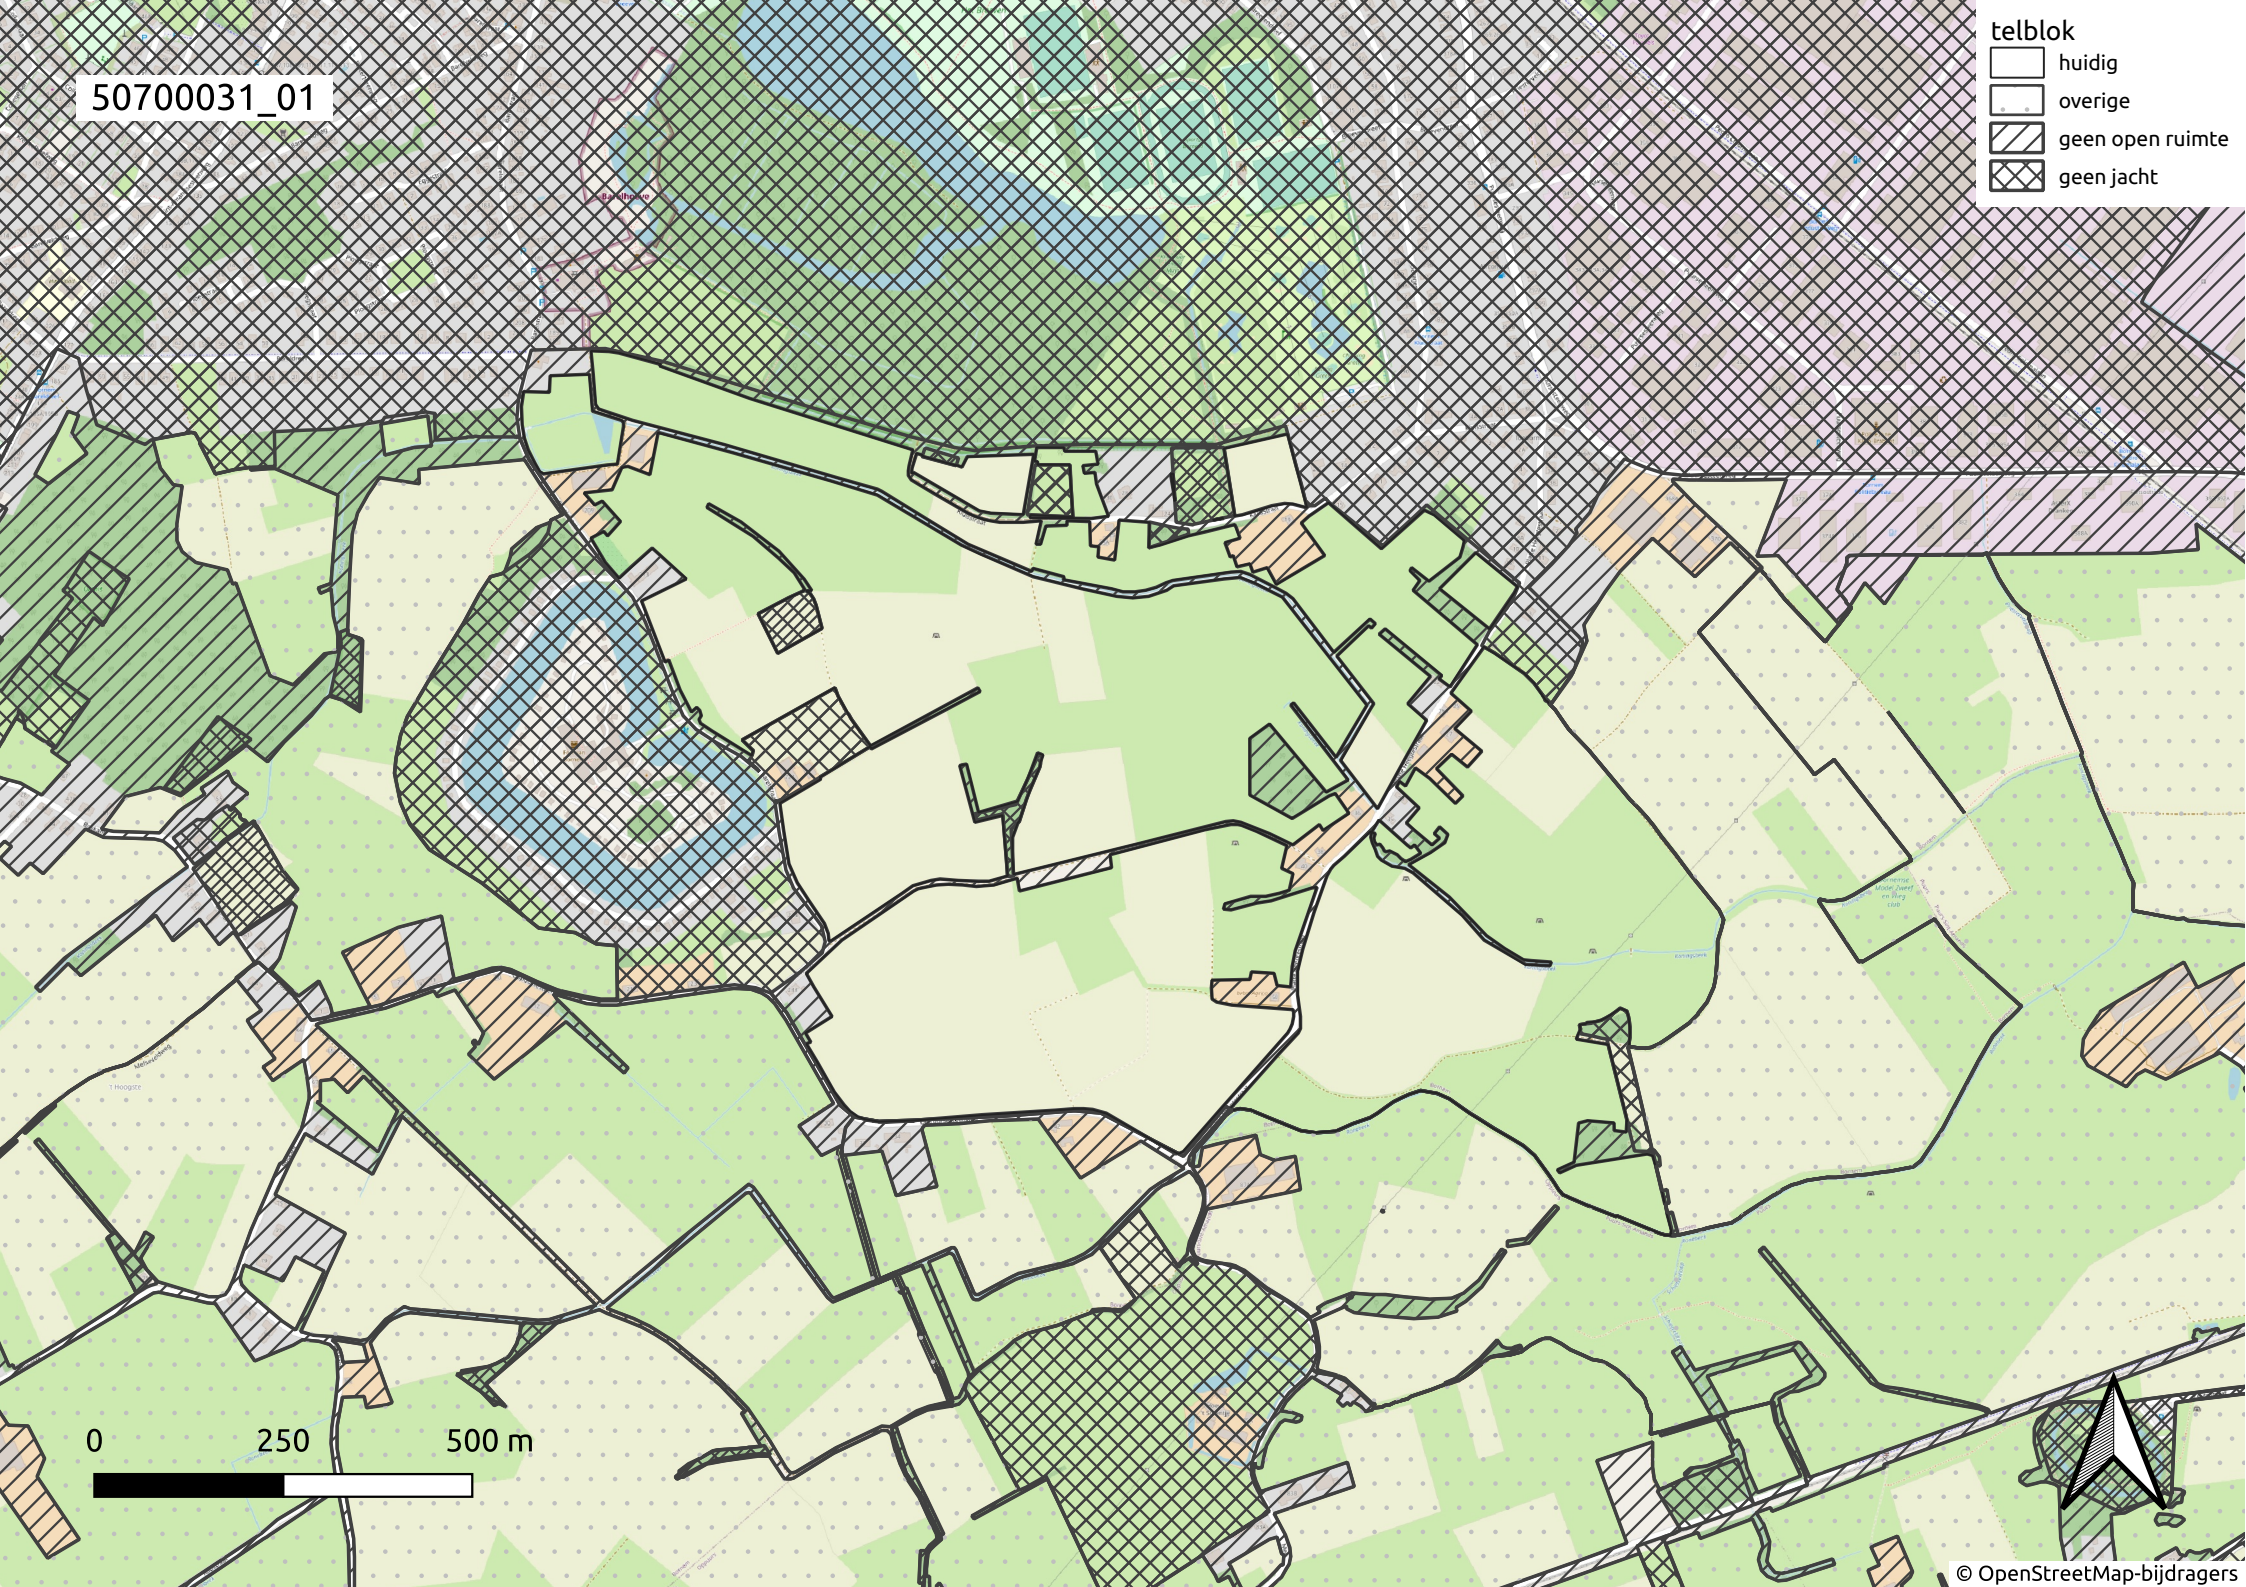

50700031_01

- telblok
- huidig
 - overige
 - geen open ruimte
 - geen jacht

0 250 500 m