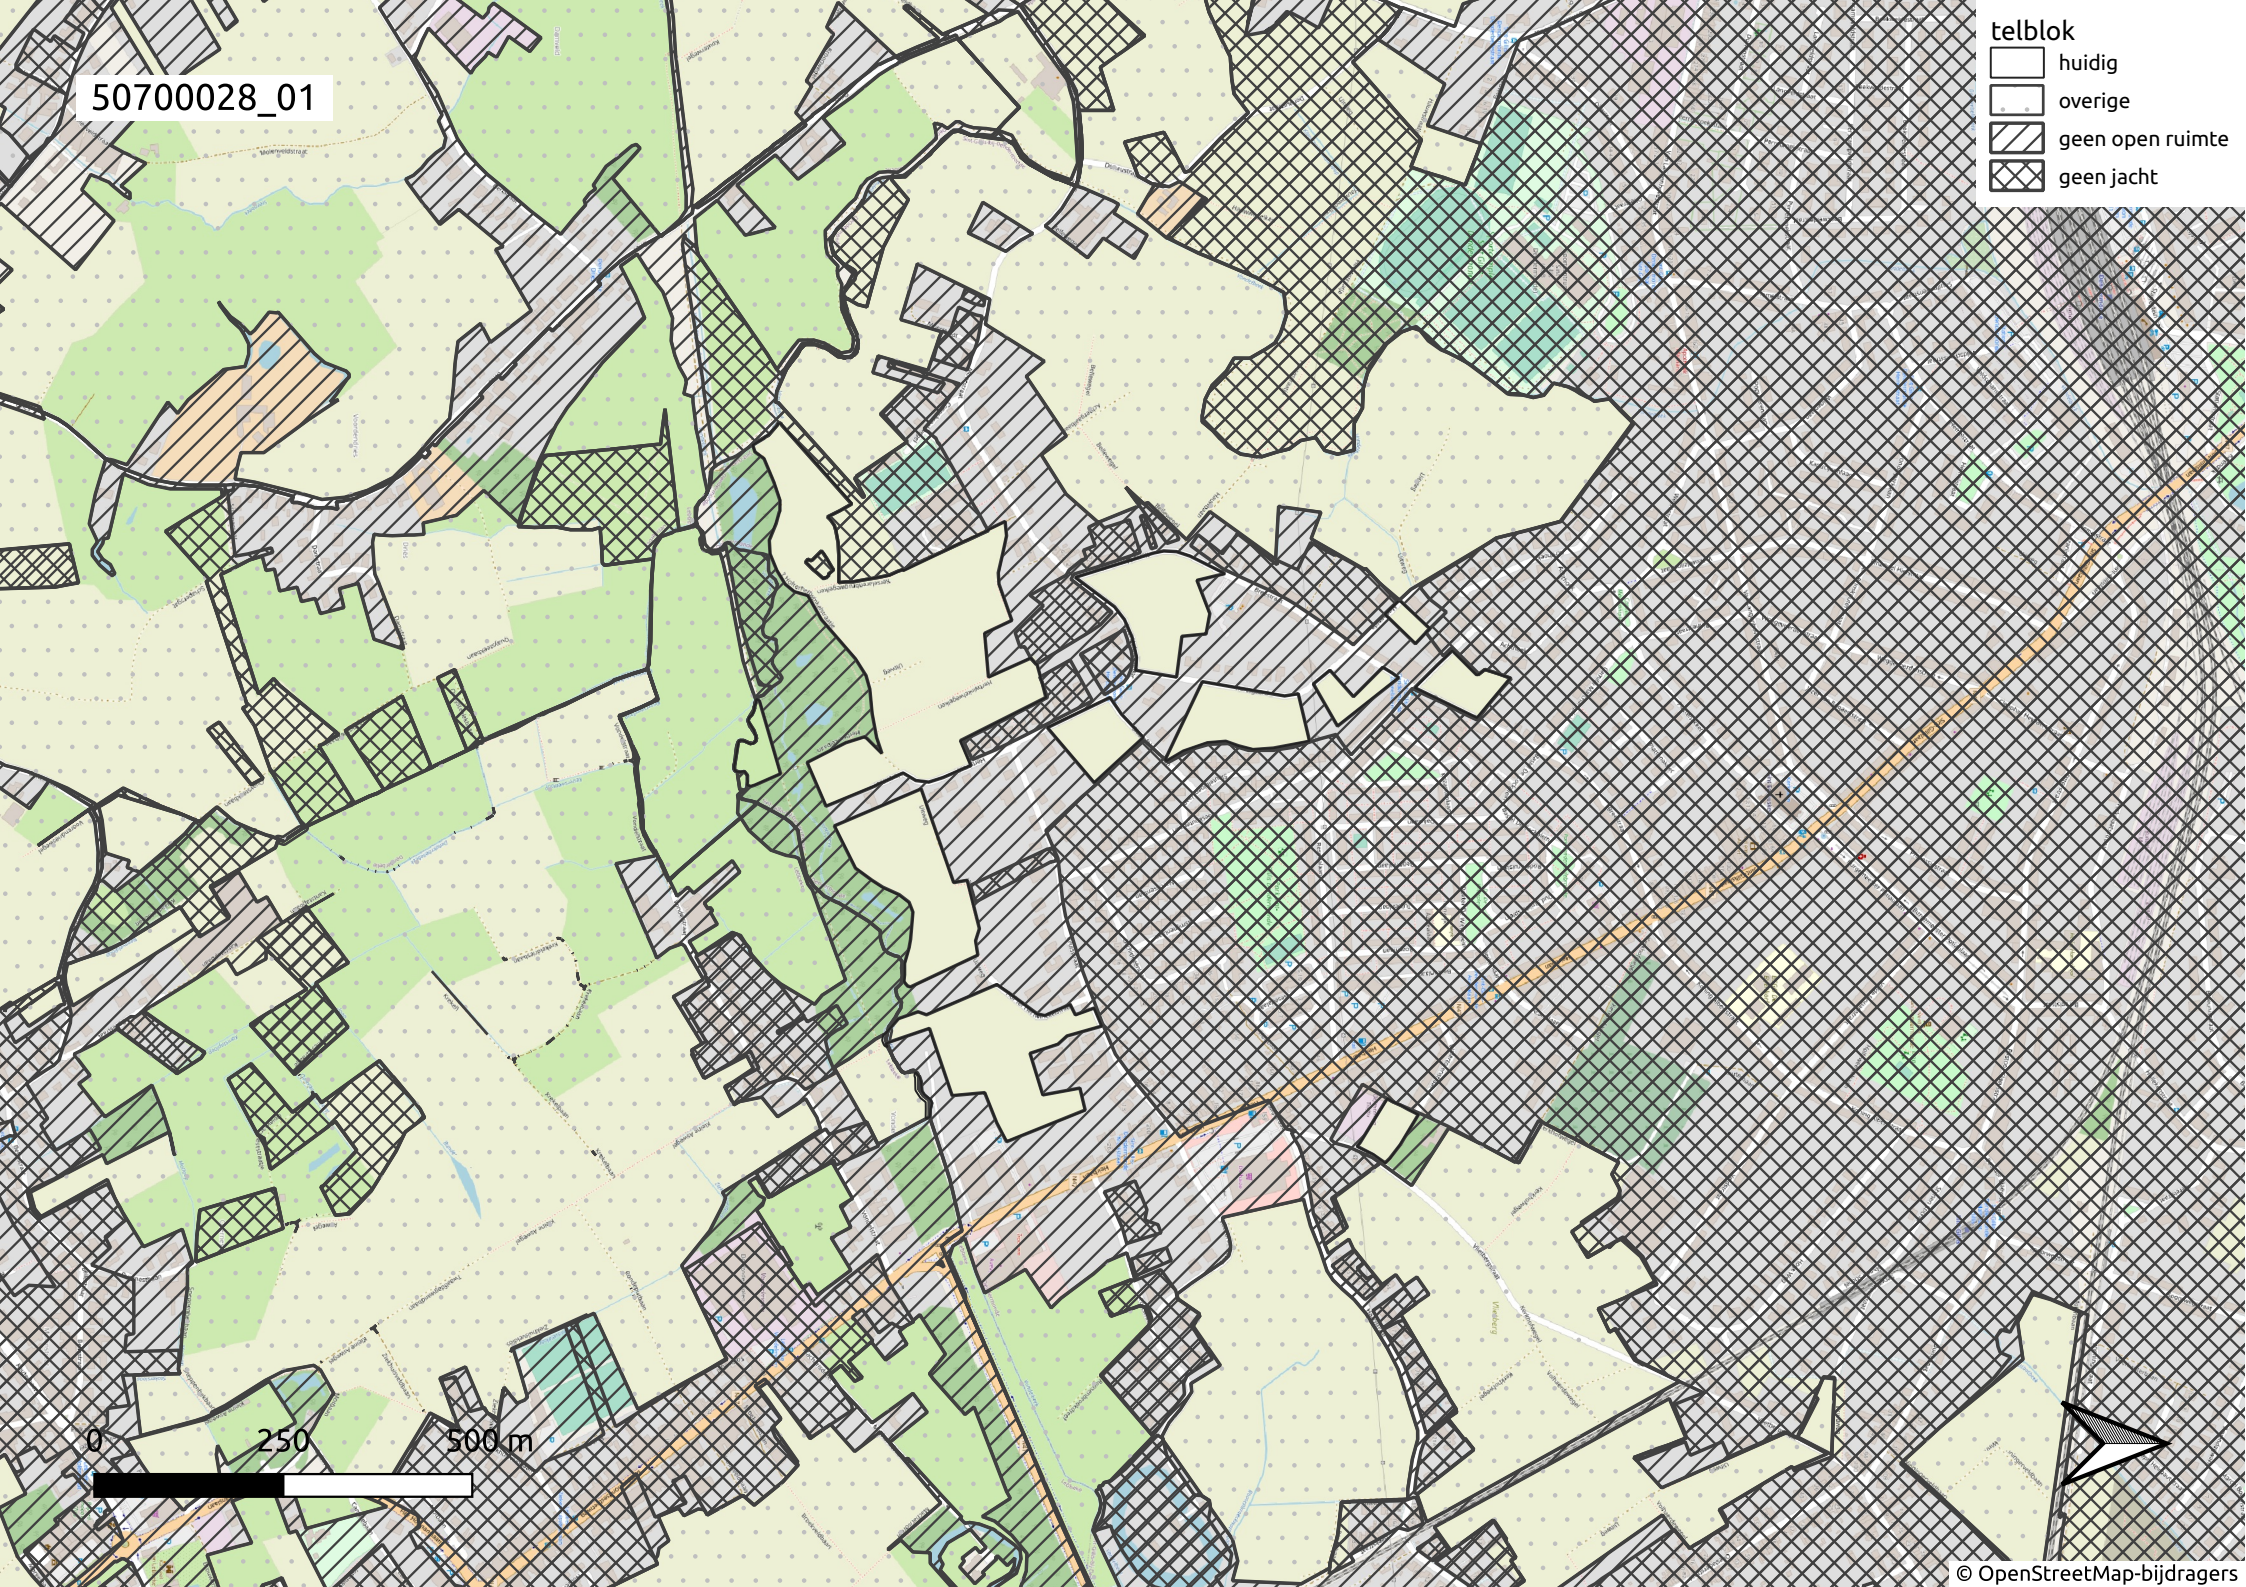

50700028_01

- telblok
- ▭ huidig
 - ▭ overige
 - ▨ geen open ruimte
 - ▩ geen jacht

0 250 500 m

50700028_02

- telblok
- huidig
 - overige
 - geen open ruimte
 - geen jacht

50700028_03

- telblok
- huidig
 - overige
 - ▨ geen open ruimte
 - ▩ geen jacht

0 250 500 m

50700028_04

- telblok
- ▭ huidig
 - ▭ overige
 - ▨ geen open ruimte
 - ▩ geen jacht