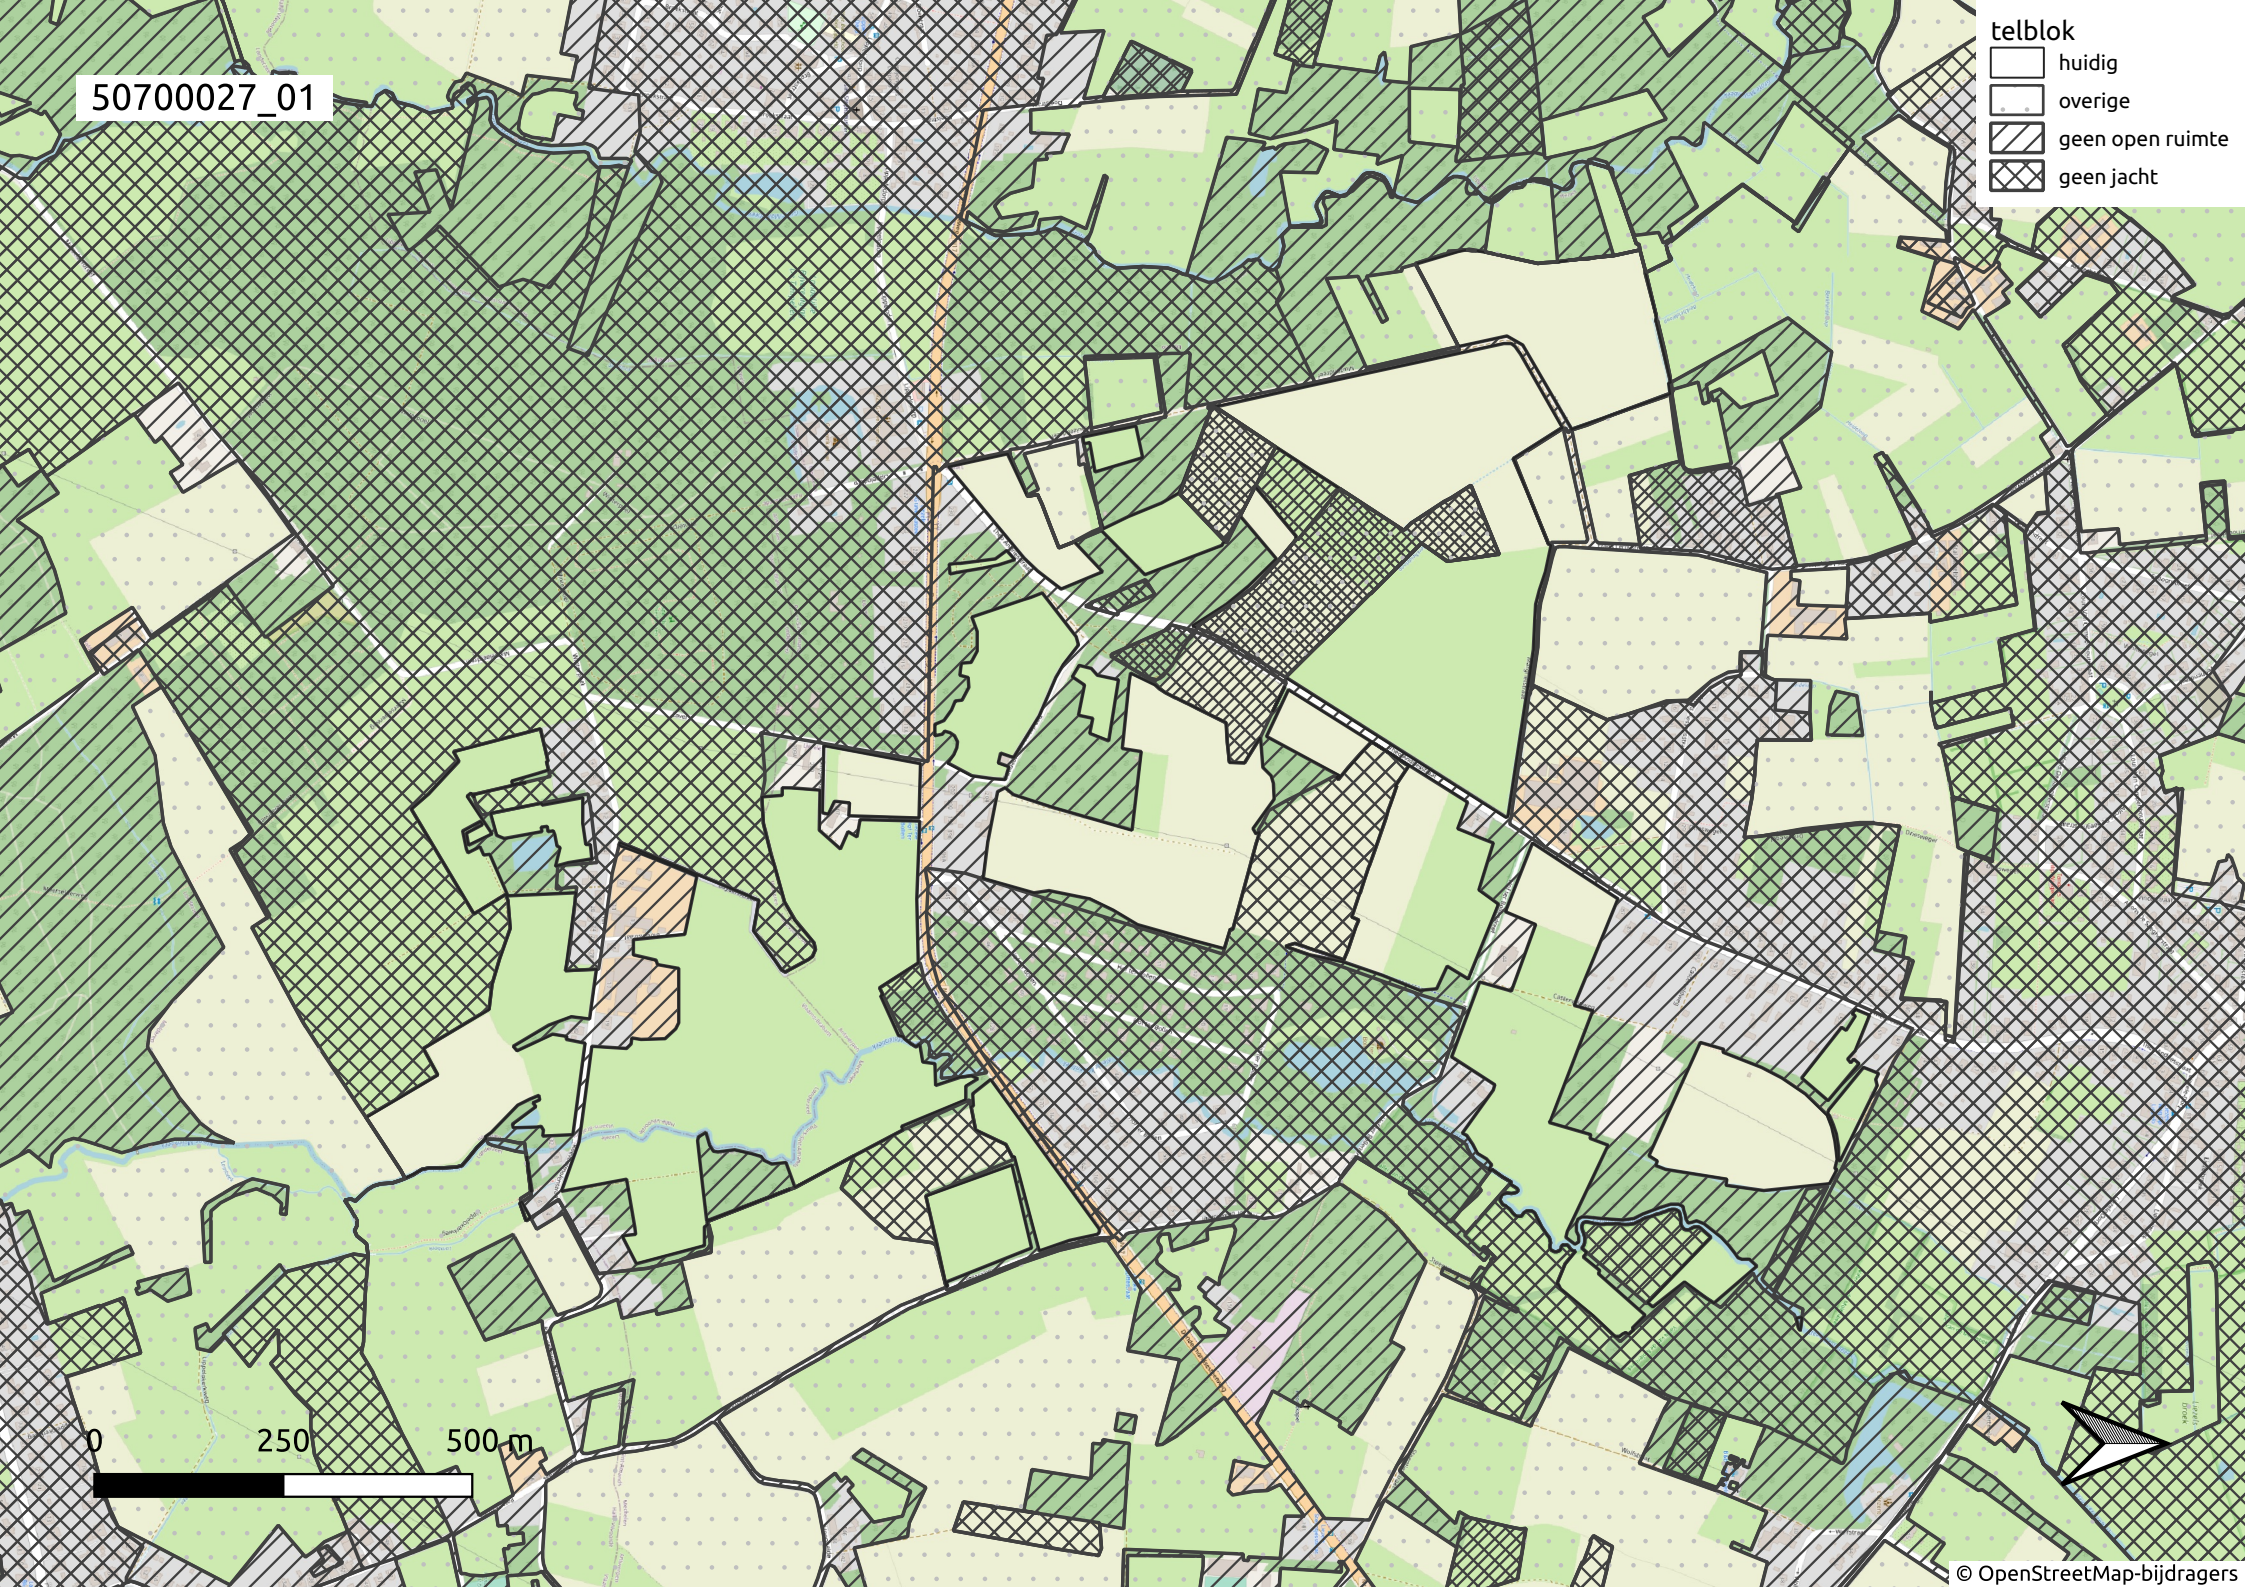

50700027_01

- telblok
- huidig
 - overige
 - geen open ruimte
 - geen jacht

0 250 500 m