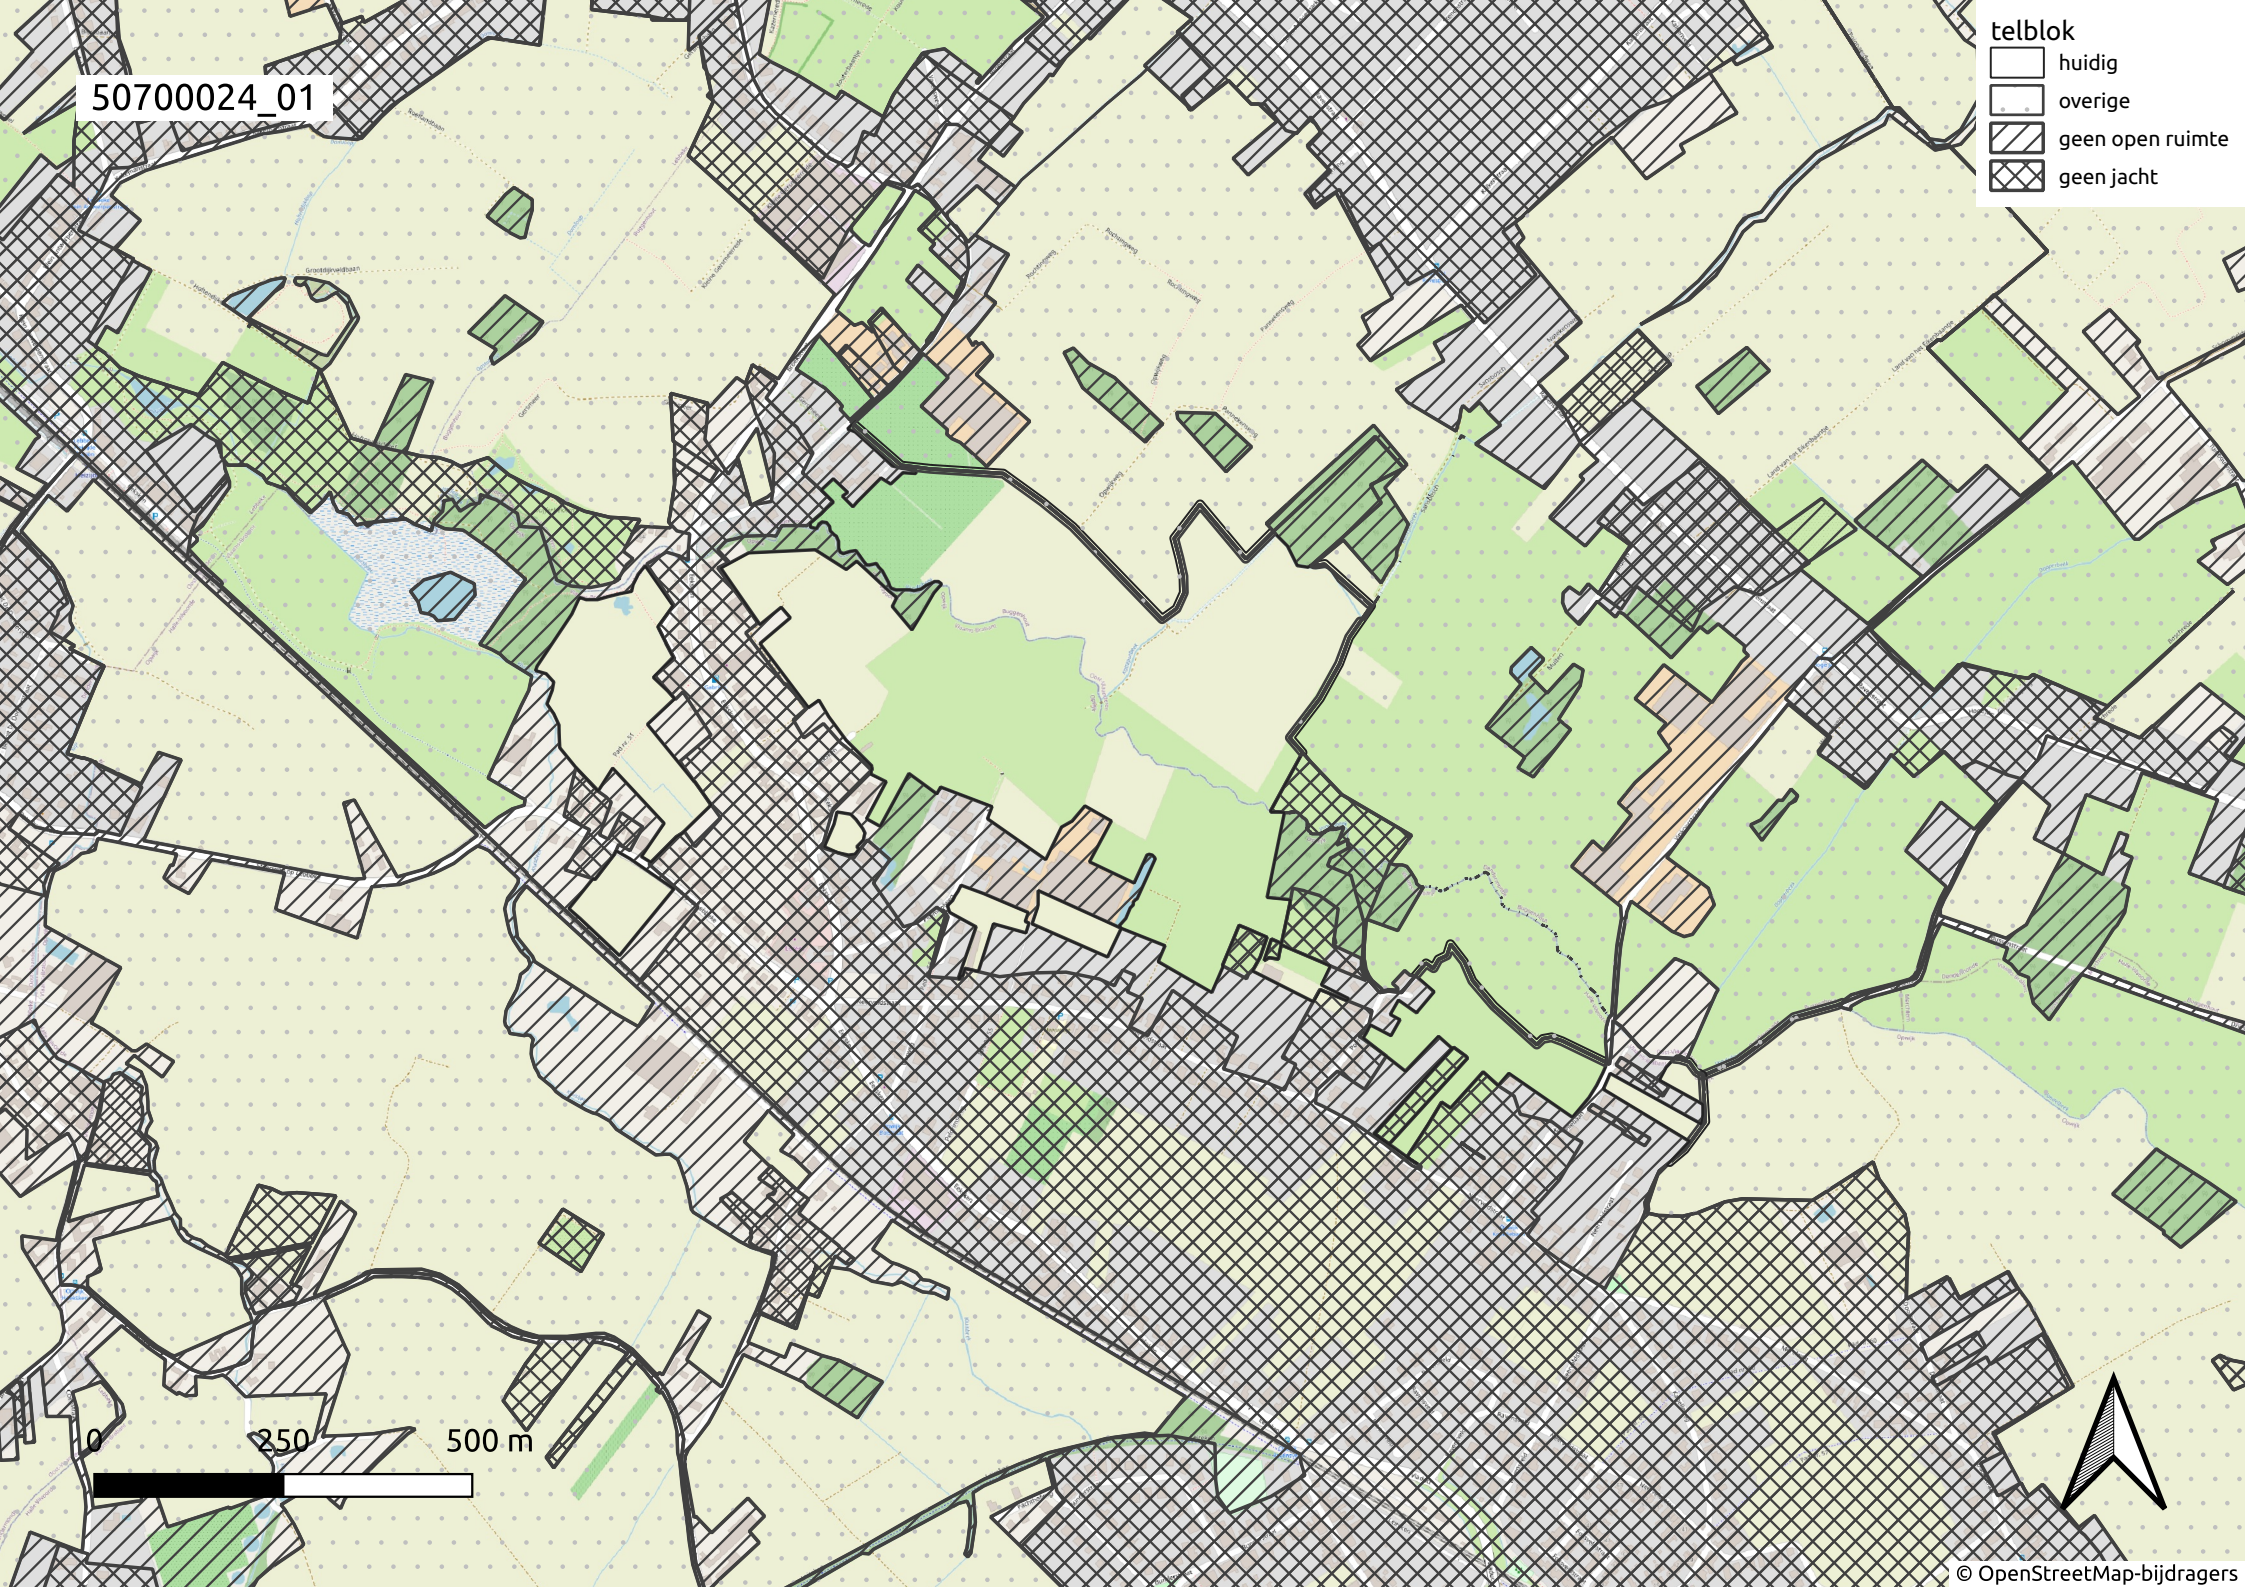

50700024\_01

- telblok
- huidig
  - overige
  - geen open ruimte
  - geen jacht

0 250 500 m

50700024\_02

- telblok
- huidig
  - overige
  - geen open ruimte
  - geen jacht

50700024\_03

- telblok
- huidig
  - overige
  - geen open ruimte
  - geen jacht

50700024\_04

- telblok
- ▭ huidig
  - ▭ overige
  - ▨ geen open ruimte
  - ▩ geen jacht

50700024\_05

- telblok
- huidig
  - overige
  - geen open ruimte
  - geen jacht

0 250 500 m