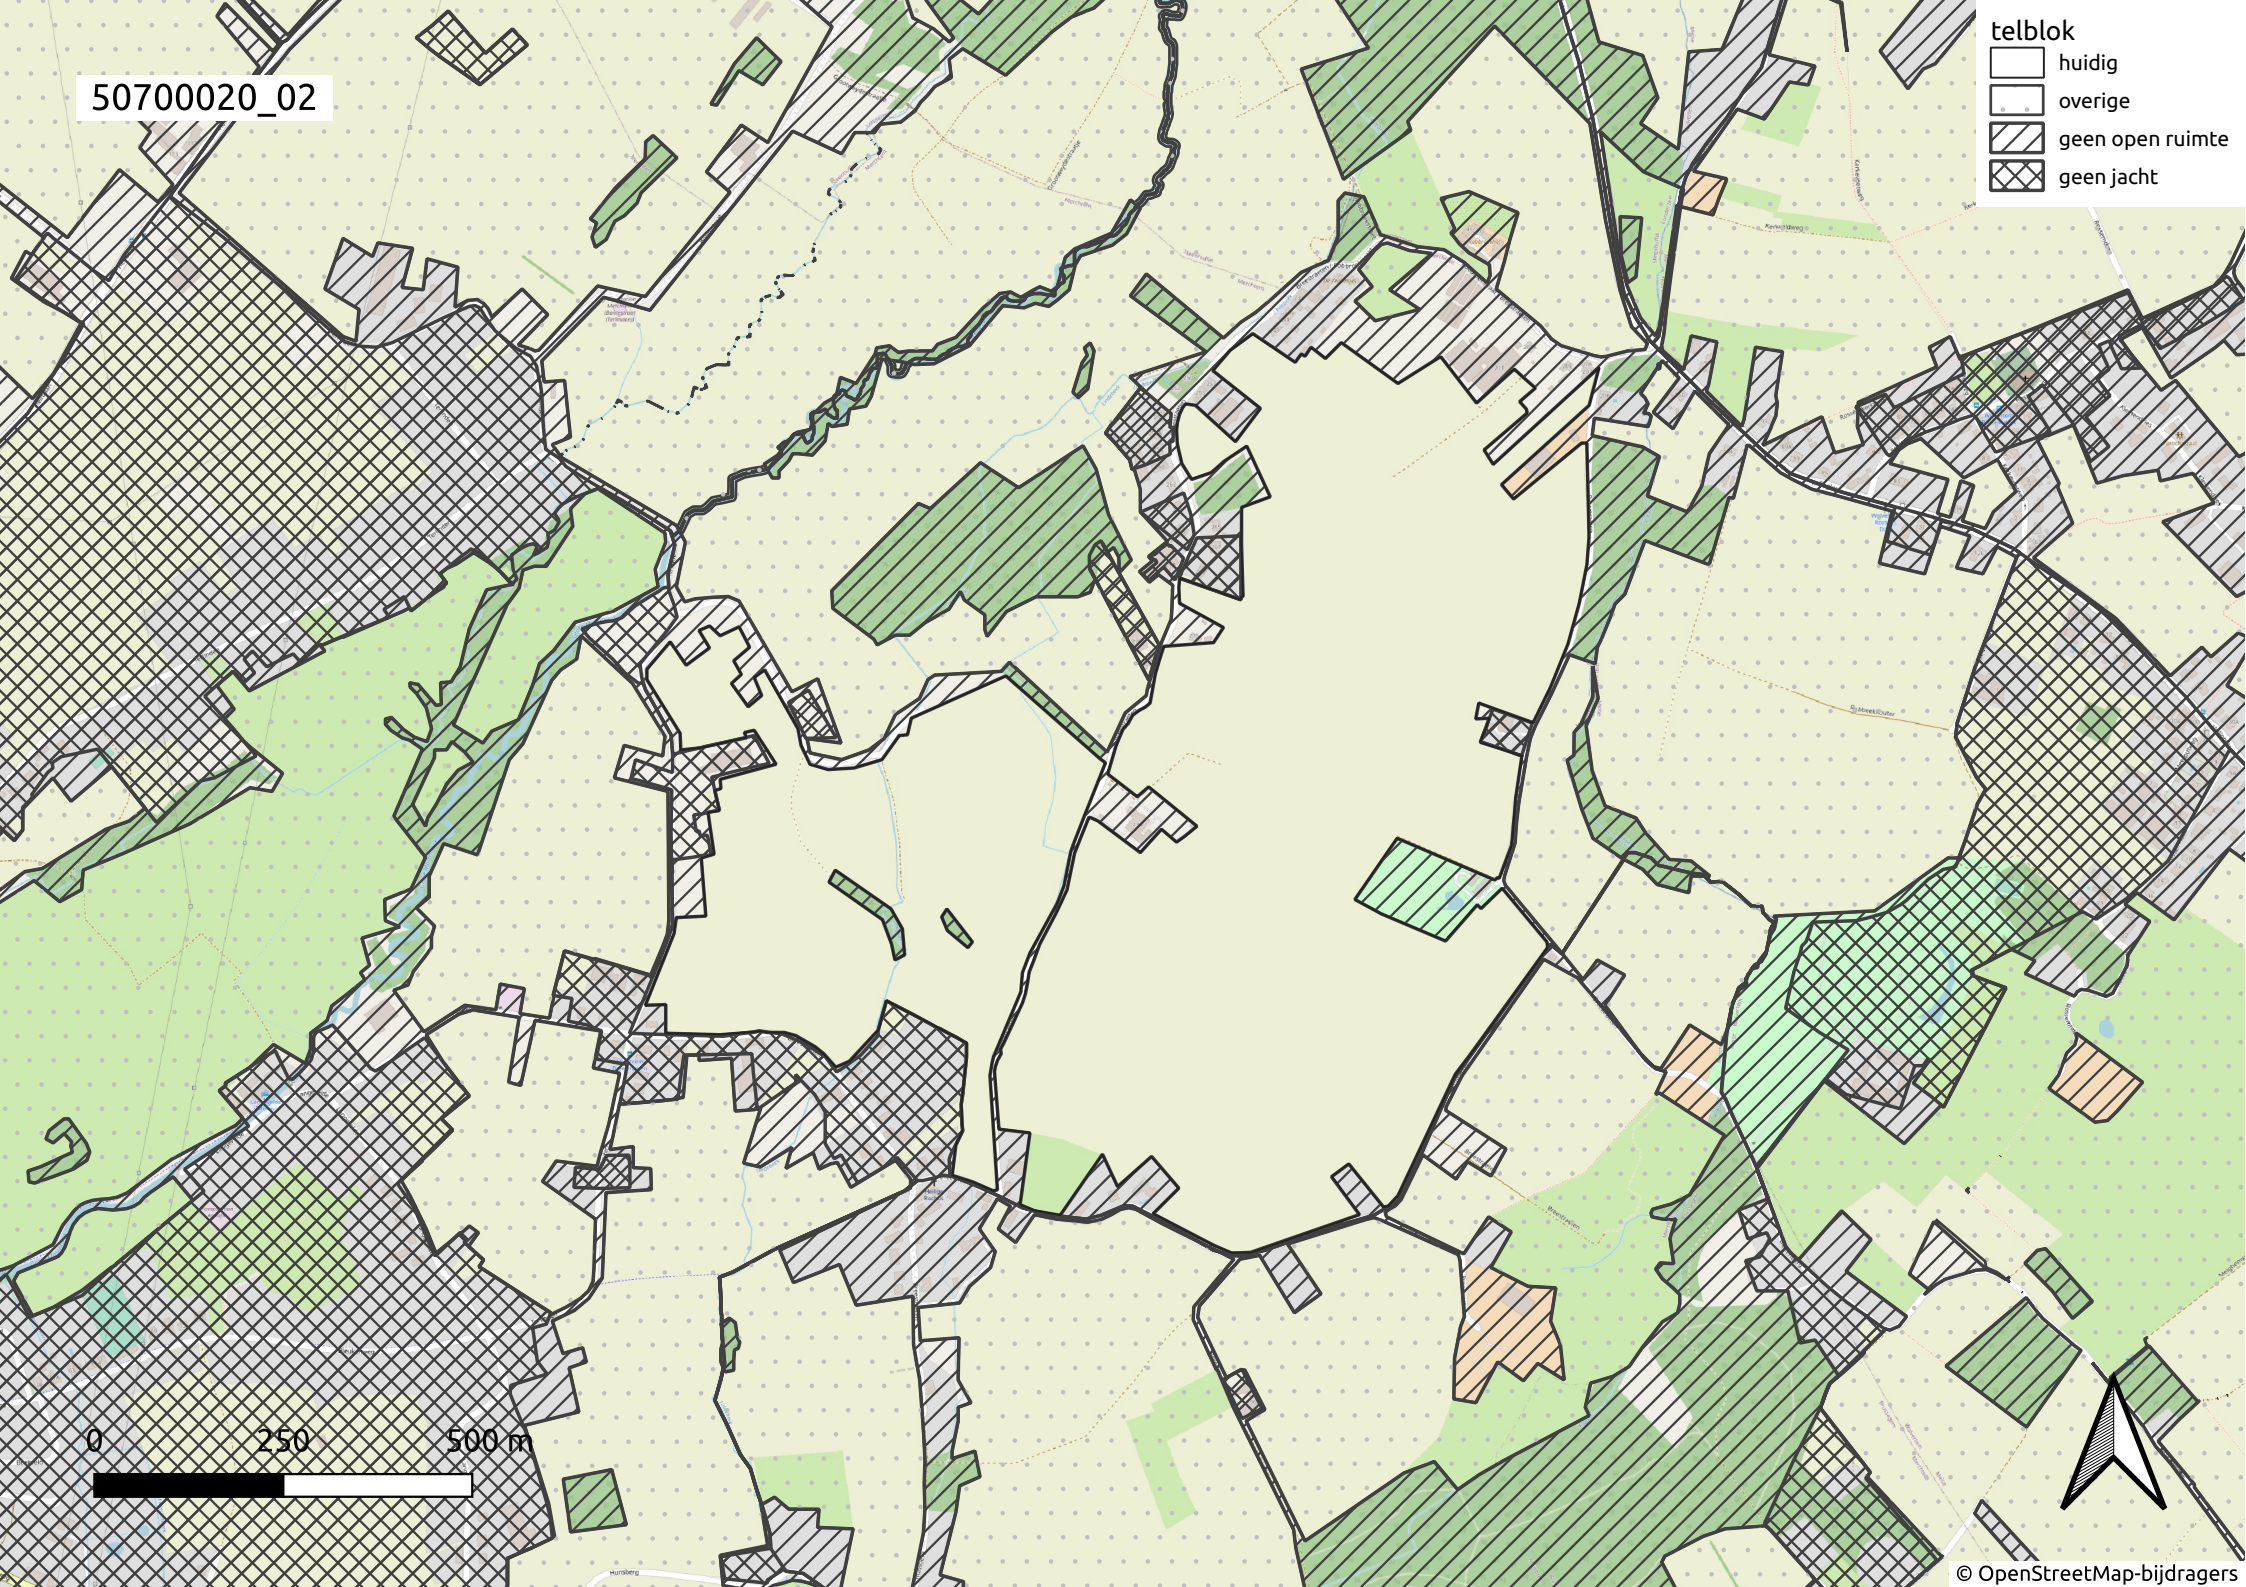

50700020\_01

- telblok
- huidig
  - overige
  - geen open ruimte
  - geen jacht

0 250 500 m

50700020\_02

- telblok
- huidig
  - overige
  - geen open ruimte
  - geen jacht

0 250 500 m