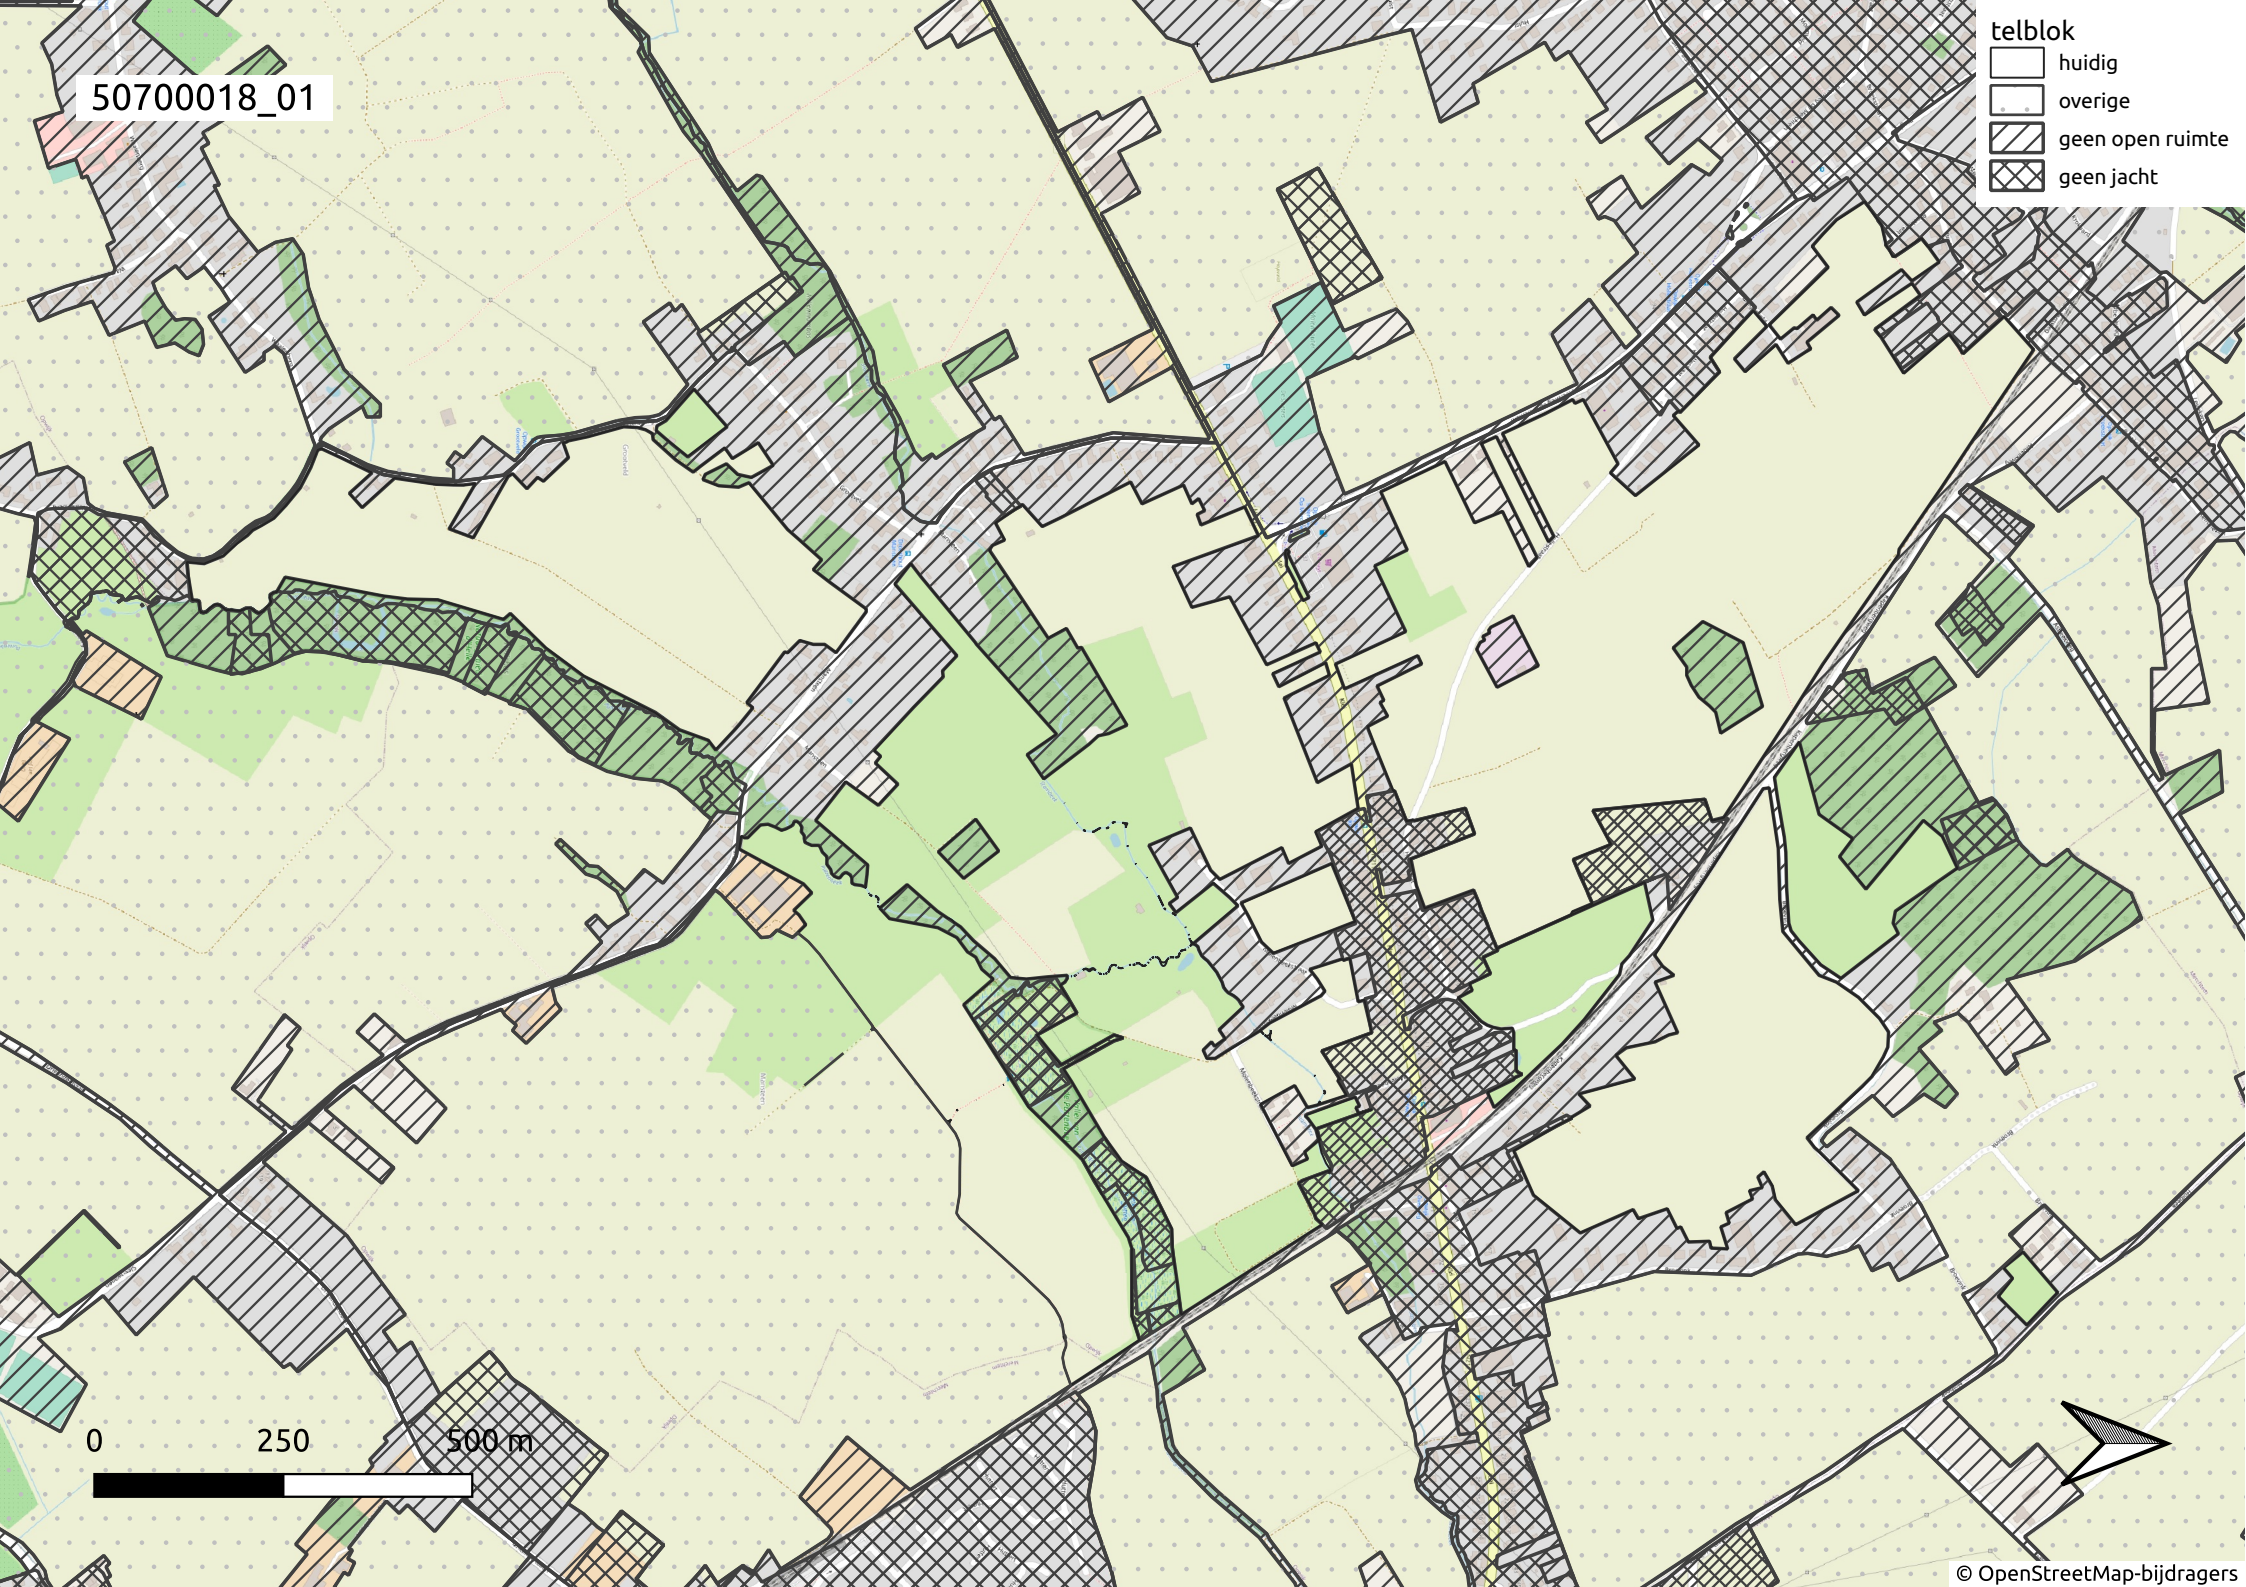

50700018_01

- telblok
- huidig
 - overige
 - geen open ruimte
 - geen jacht

0 250 500 m

50700018_02

- telblok
- huidig
 - overige
 - geen open ruimte
 - geen jacht

0 250 500 m

50700018_03

telblok

- ▭ huidig
- ▭ overige
- ▨ geen open ruimte
- ▩ geen jacht

0 250 500 m

50700018_04

- telblok
- huidig
 - overige
 - geen open ruimte
 - geen jacht

50700018_05

telblok

- ▭ huidig
- ▭ overige
- ▨ geen open ruimte
- ▩ geen jacht

50700018_06

- telblok
- huidig
 - overige
 - geen open ruimte
 - geen jacht