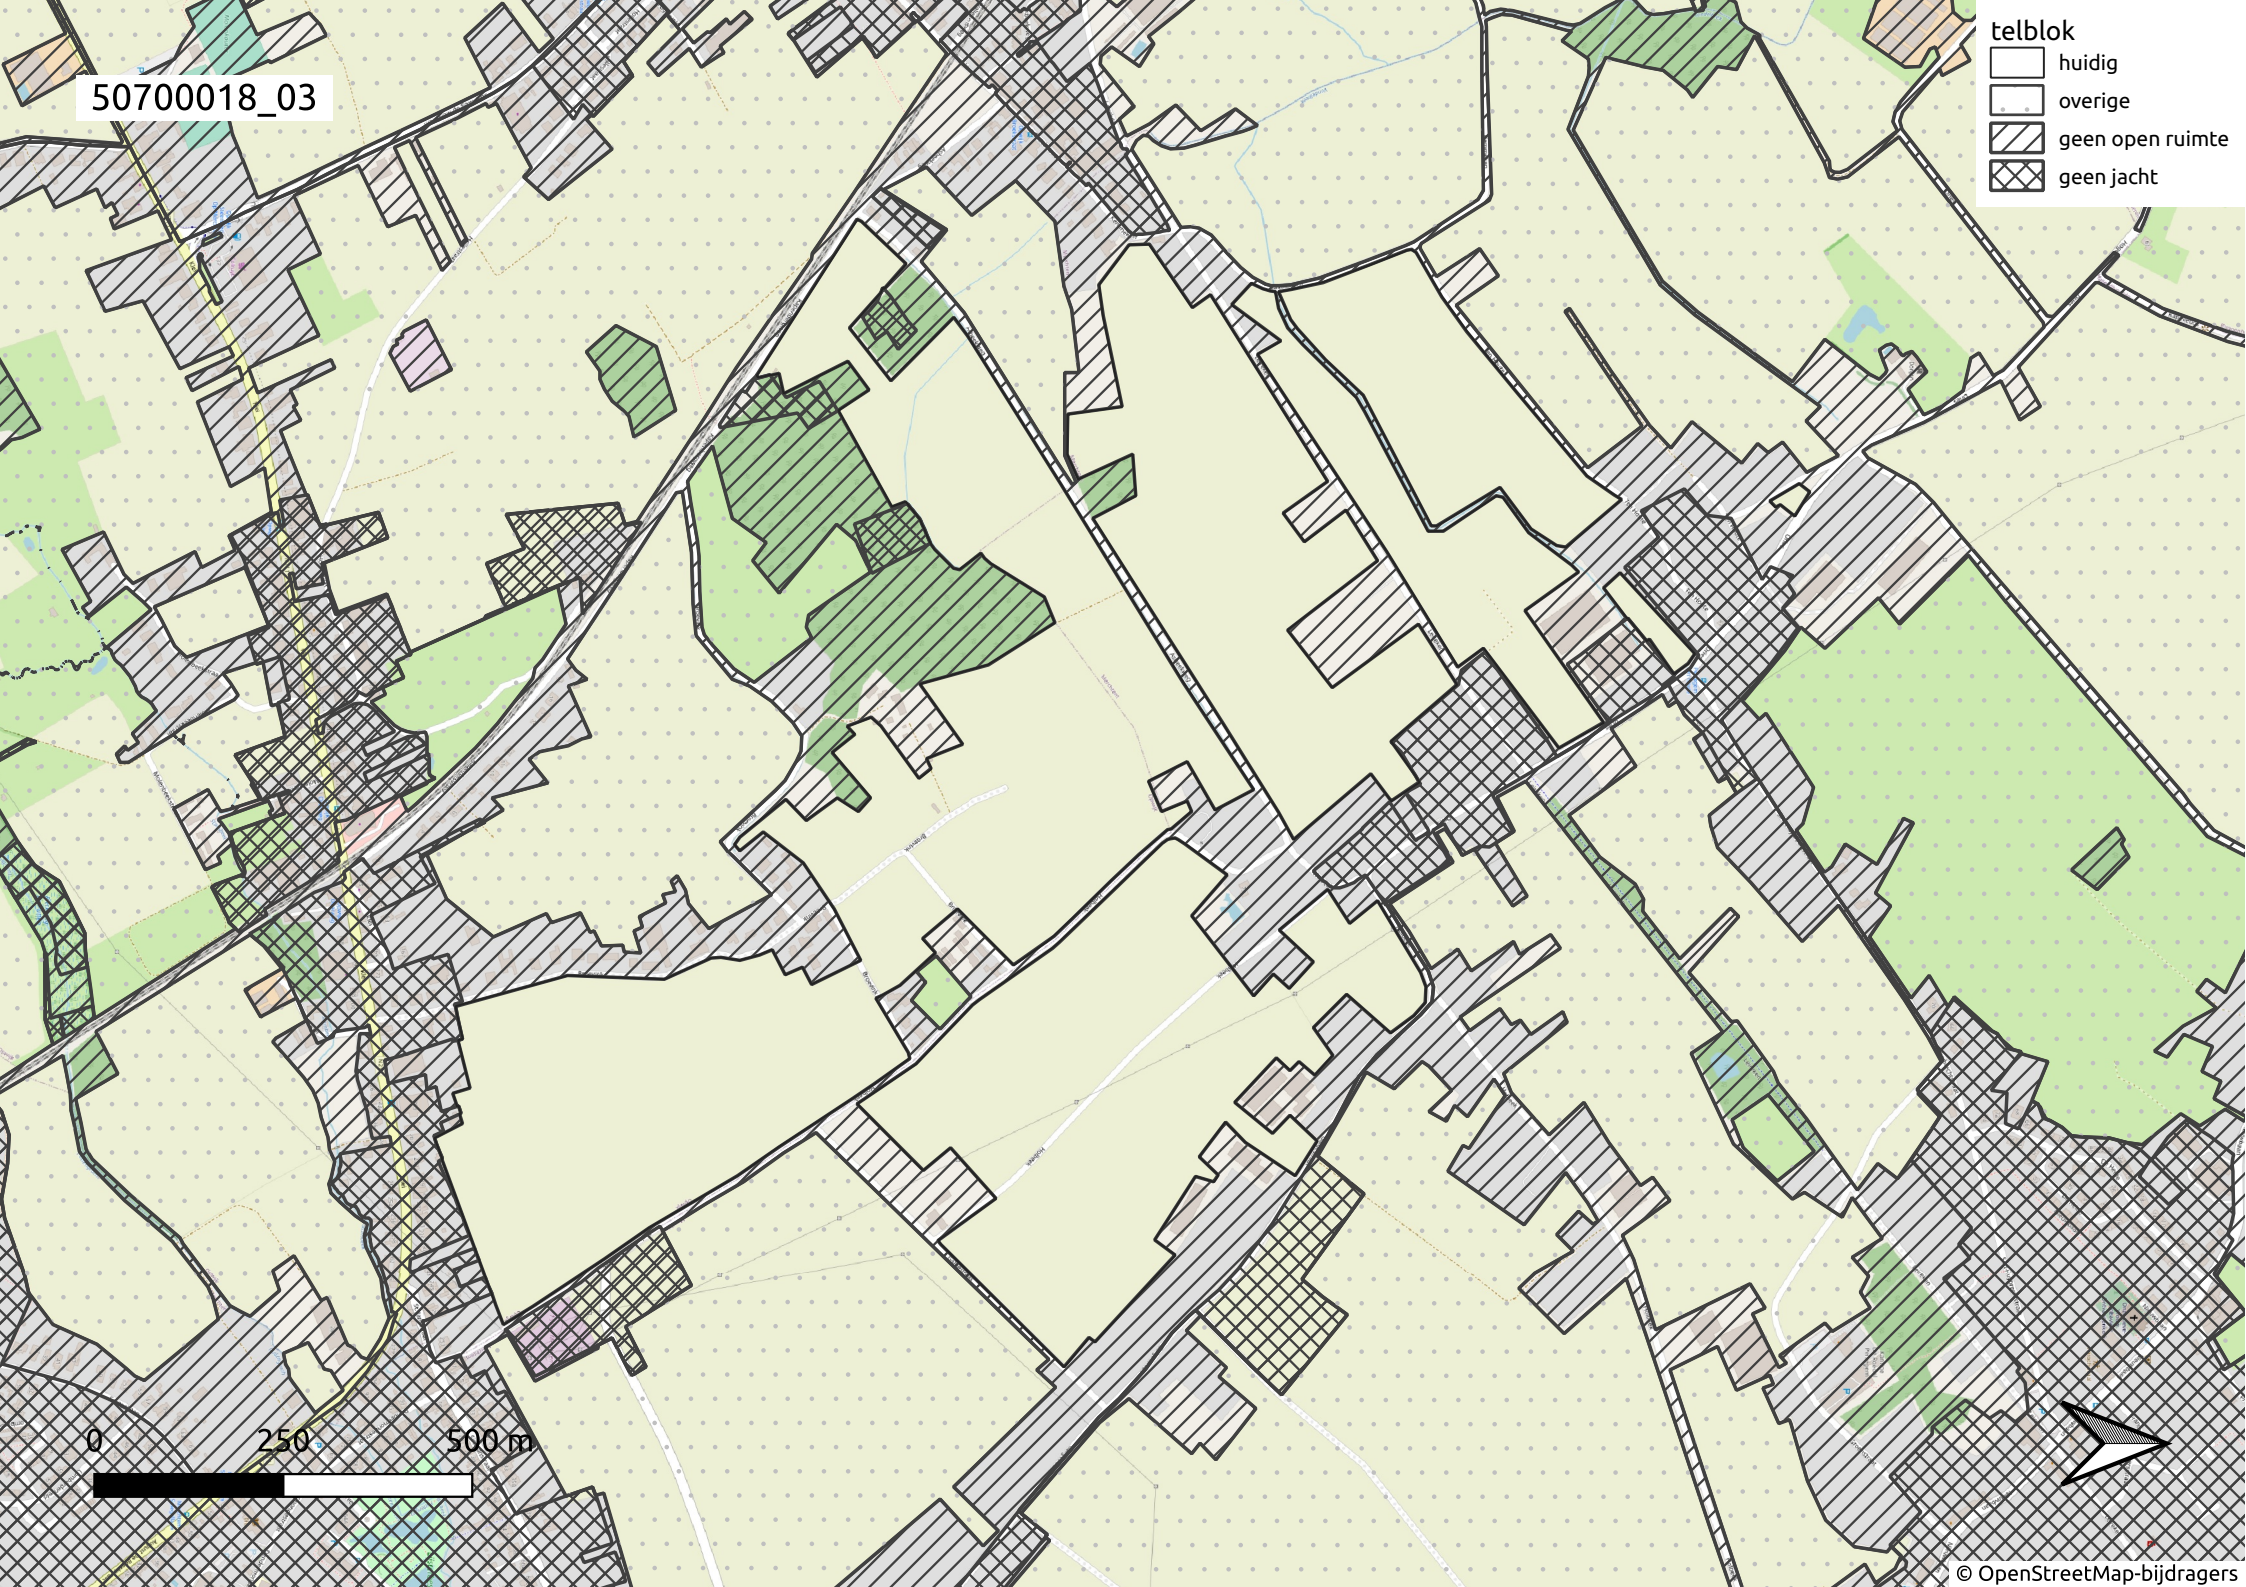

50700018_01

- telblok
- huidig
 - overige
 - geen open ruimte
 - geen jacht

0 250 500 m

50700018_02

- telblok
- huidig
 - overige
 - geen open ruimte
 - geen jacht

0 250 500 m

50700018_03

telblok

- ▭ huidig
- ▭ overige
- ▨ geen open ruimte
- ▩ geen jacht

0 250 500 m

50700018_04

- telblok
- huidig
 - overige
 - geen open ruimte
 - geen jacht

50700018_05

telblok

- ▭ huidig
- ▭ overige
- ▨ geen open ruimte
- ▩ geen jacht

50700018_06

- telblok
- huidig
 - overige
 - geen open ruimte
 - geen jacht