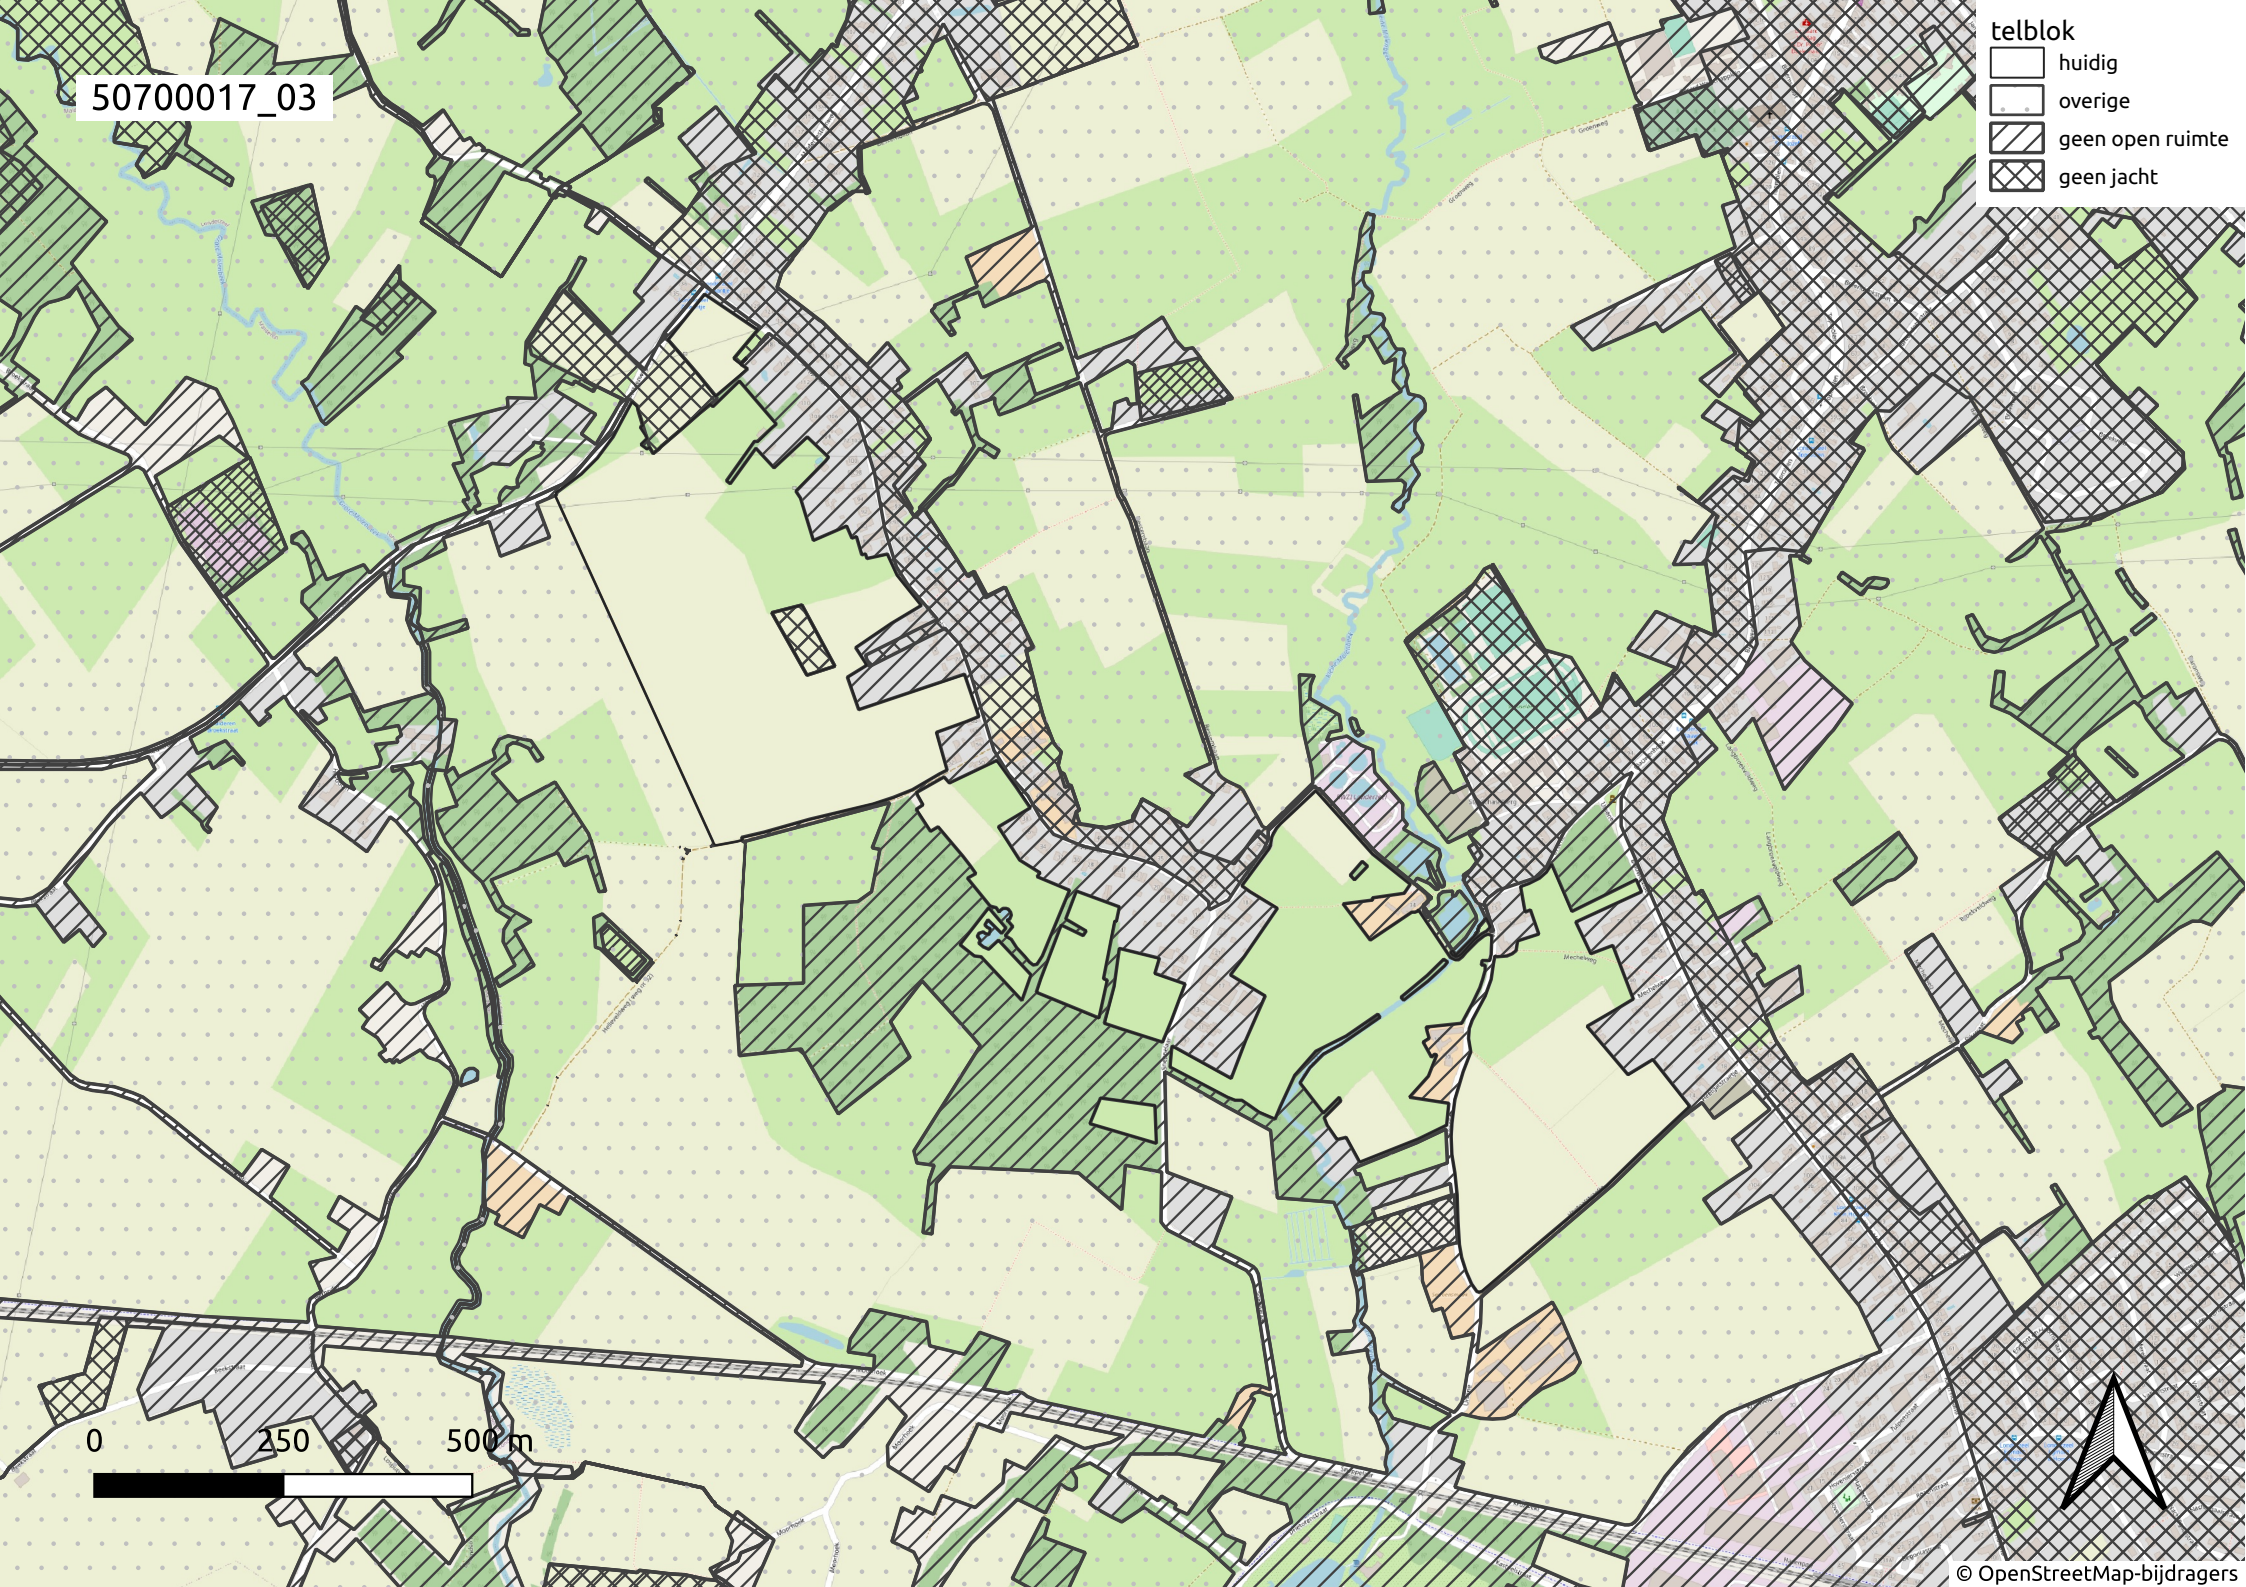

50700017_01

- telblok
- huidig
 - overige
 - ▨ geen open ruimte
 - ▩ geen jacht

50700017_02

- telblok
- ▭ huidig
 - ▭ overige
 - ▨ geen open ruimte
 - ▩ geen jacht

0 250 500 m

50700017_03

- telblok
- ▭ huidig
 - ▭ overige
 - ▨ geen open ruimte
 - ▩ geen jacht

0 250 500 m