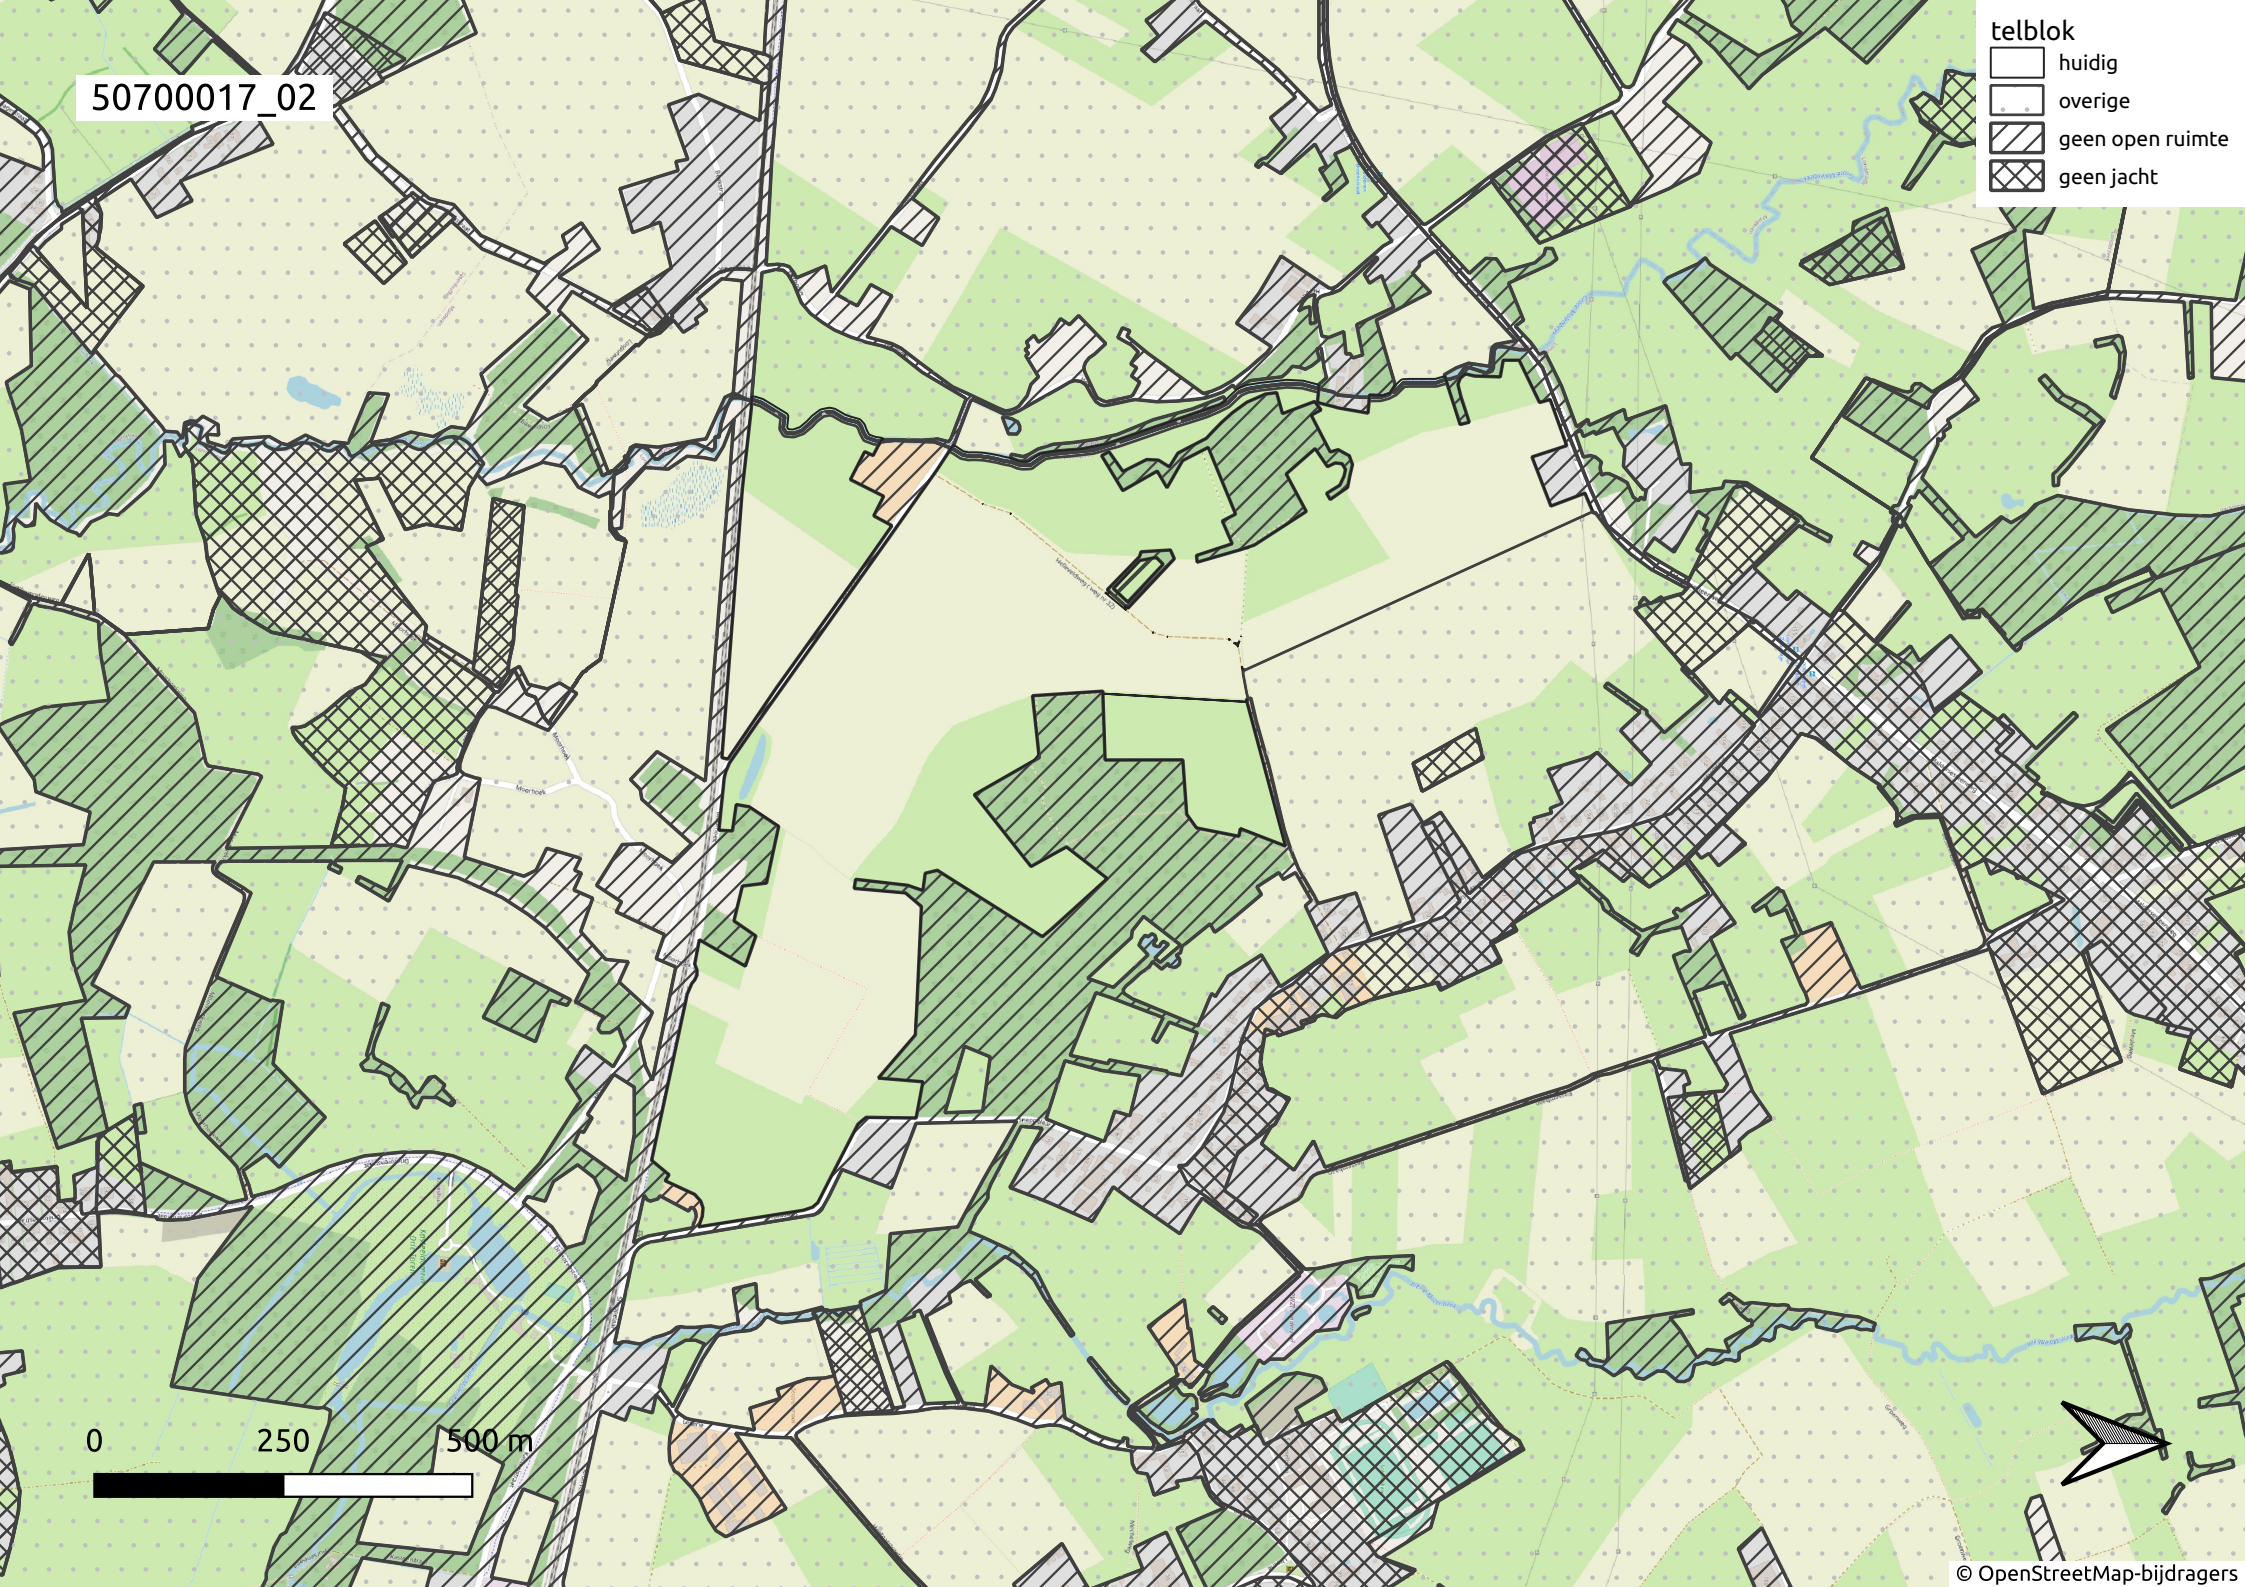

50700017_01

- telblok
- huidig
 - overige
 - ▨ geen open ruimte
 - ▩ geen jacht

50700017_02

- telblok
- ▭ huidig
 - ▭ overige
 - ▨ geen open ruimte
 - ▩ geen jacht

0 250 500 m

50700017_03

- telblok
- ▭ huidig
 - ▭ overige
 - ▨ geen open ruimte
 - ▩ geen jacht

0 250 500 m