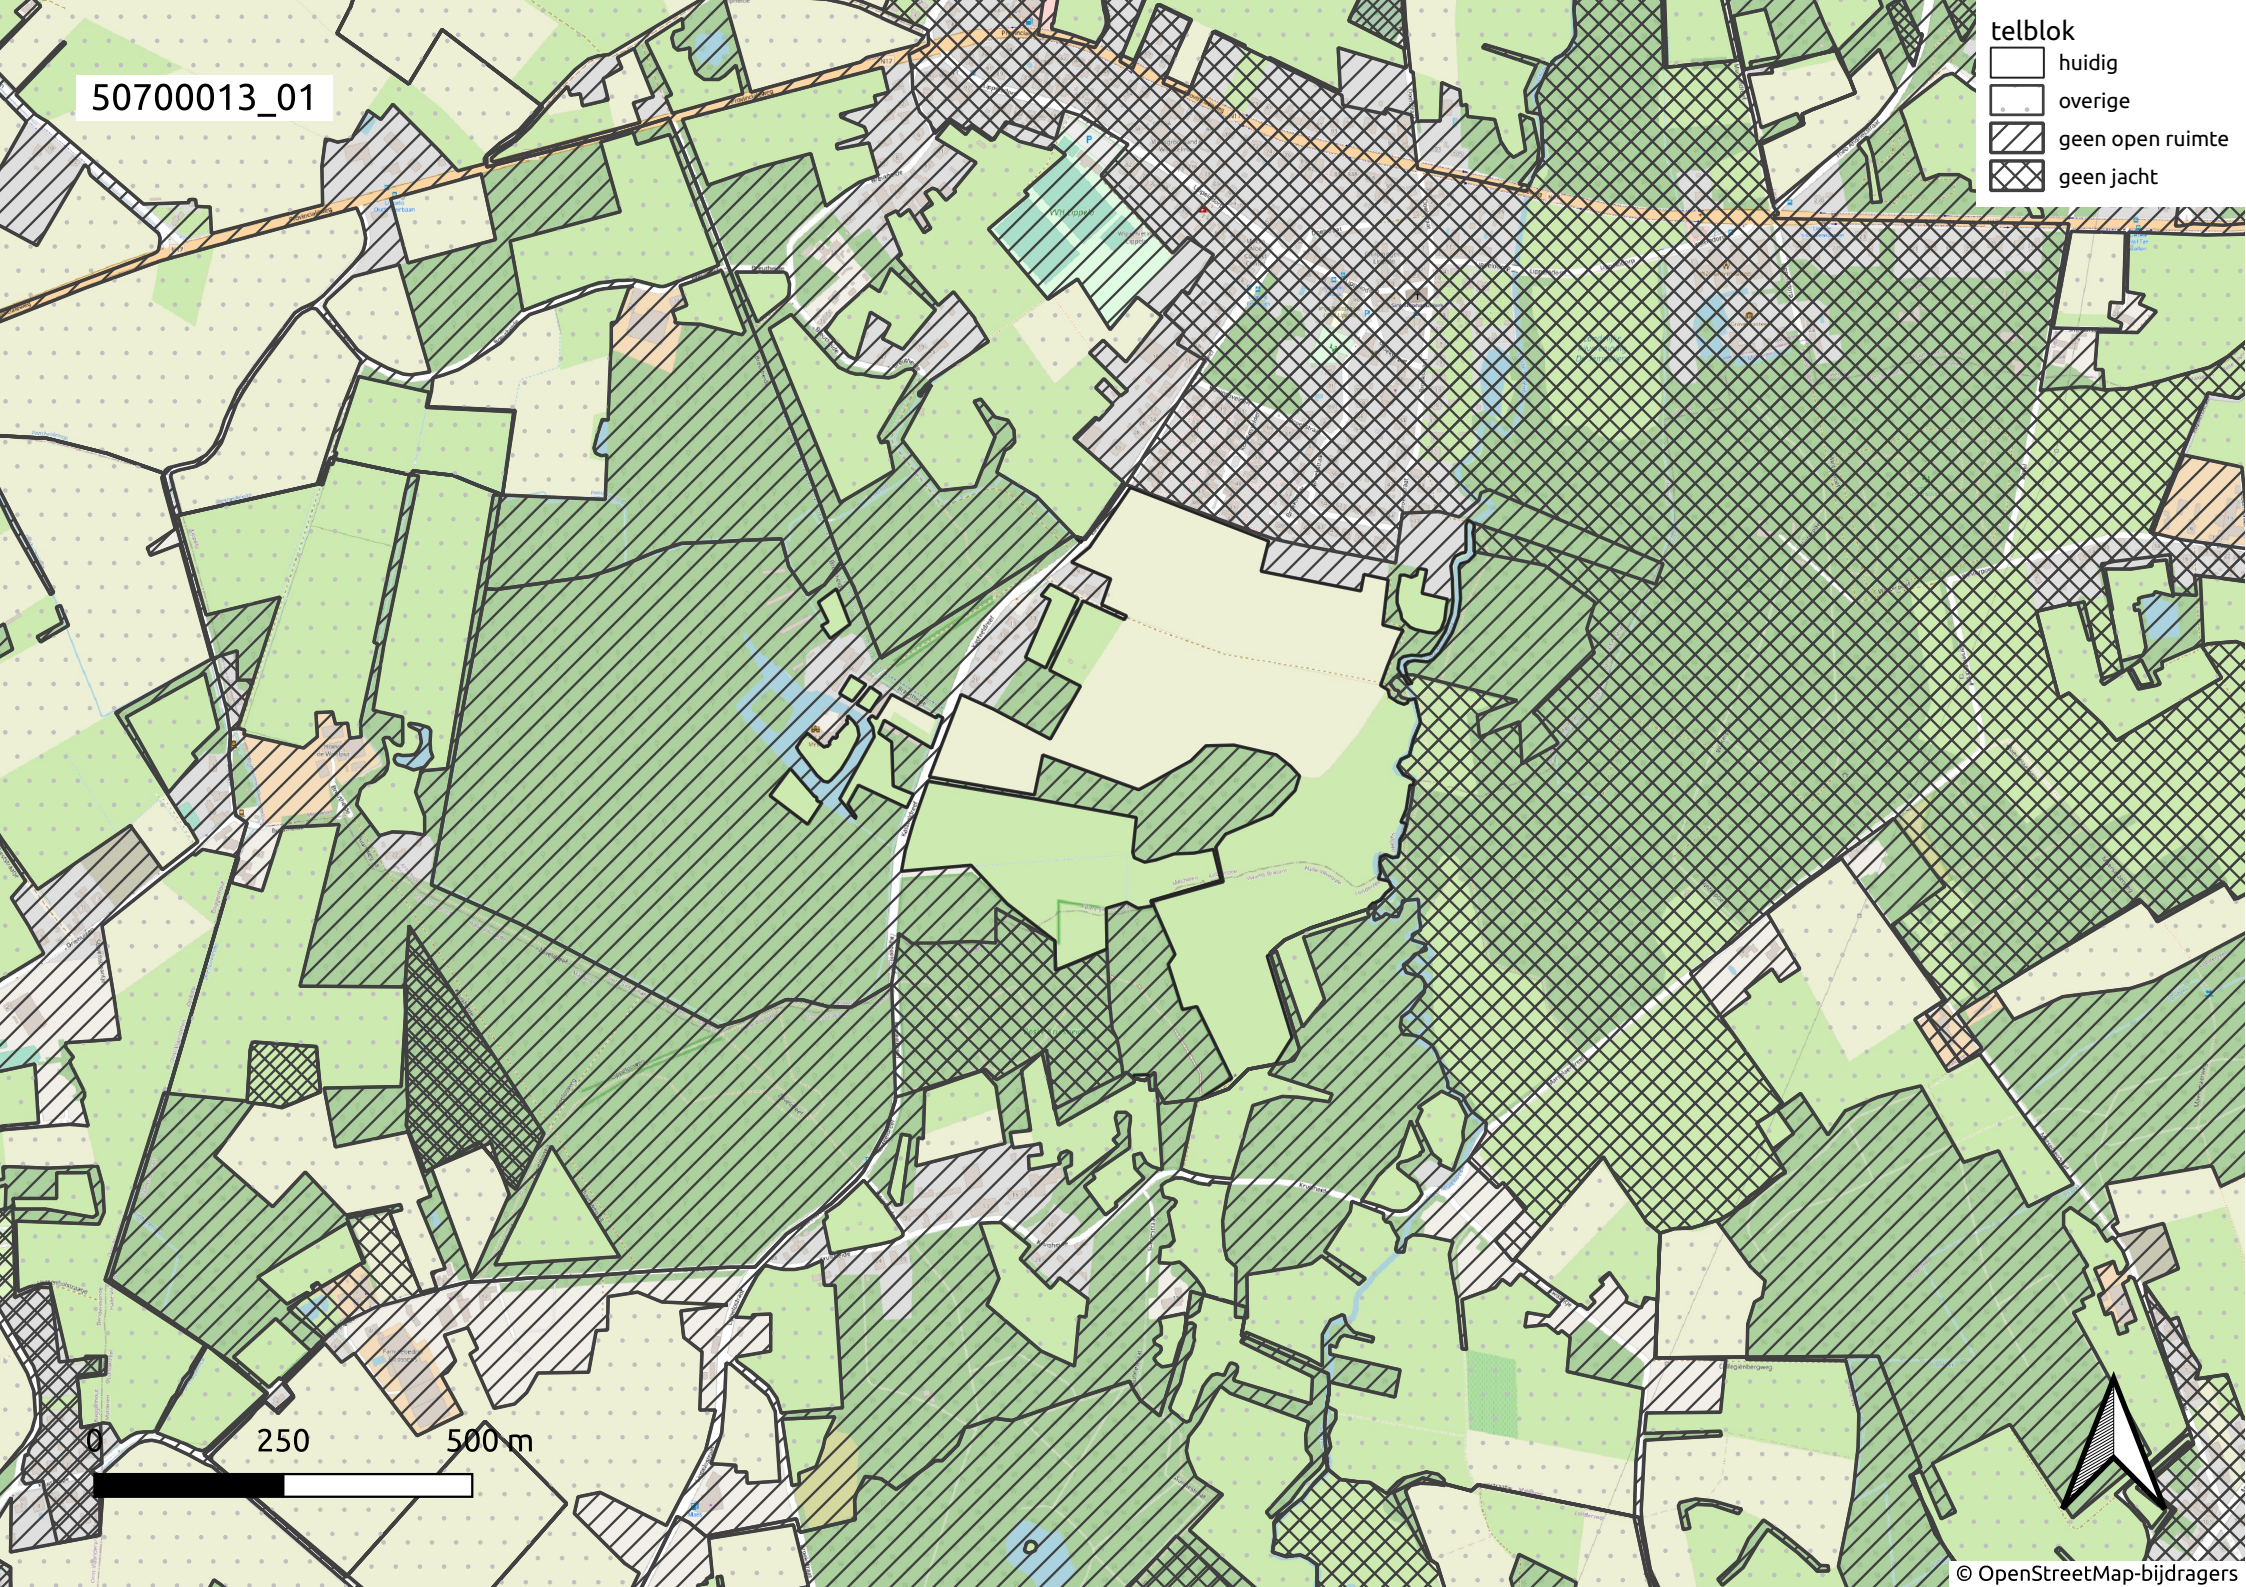

50700013_01

- telblok
- ▭ huidig
 - ▭ overige
 - ▨ geen open ruimte
 - ▩ geen jacht

250 500 m