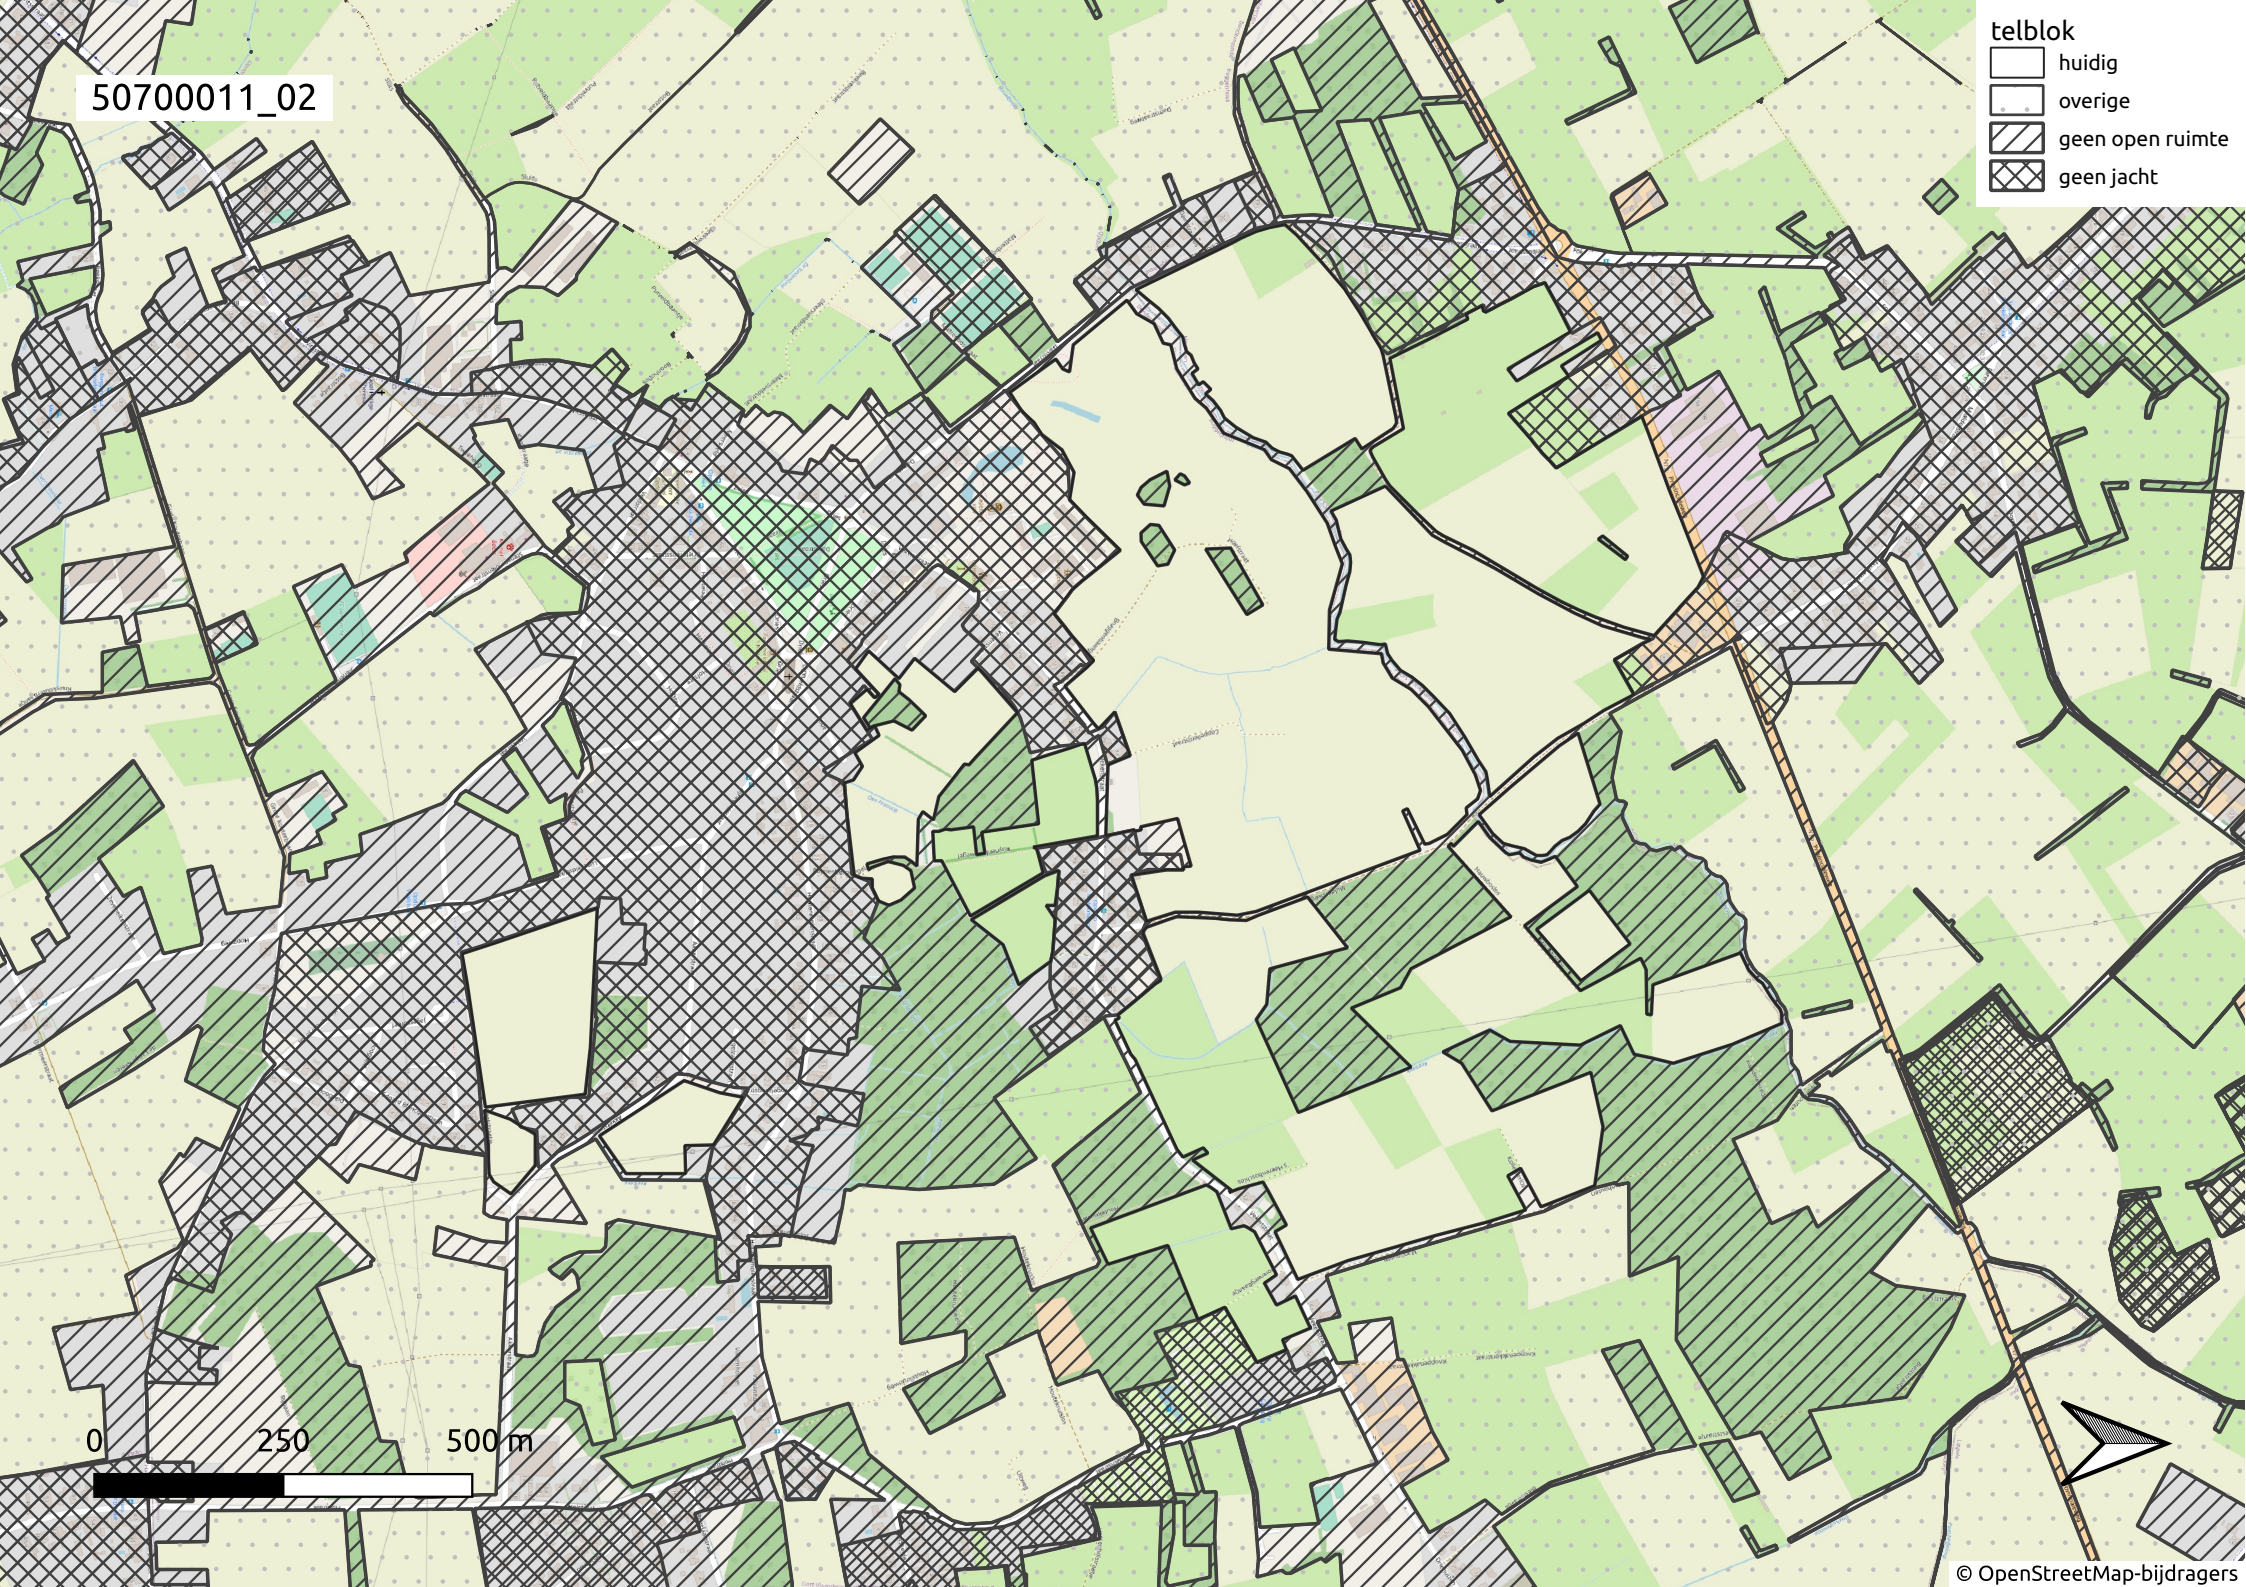

50700011\_01

telblok

 huidig

 overige

 geen open ruimte

 geen jacht

0 250 500 m

50700011\_02

- telblok
- huidig
  - overige
  - geen open ruimte
  - geen jacht

0 250 500 m

50700011\_03

- telblok
- huidig
  - overige
  - ▨ geen open ruimte
  - ▩ geen jacht

0 250 500 m

50700011\_04

- telblok
- ▭ huidig
  - ▭ overige
  - ▨ geen open ruimte
  - ▩ geen jacht

0 250 500 m