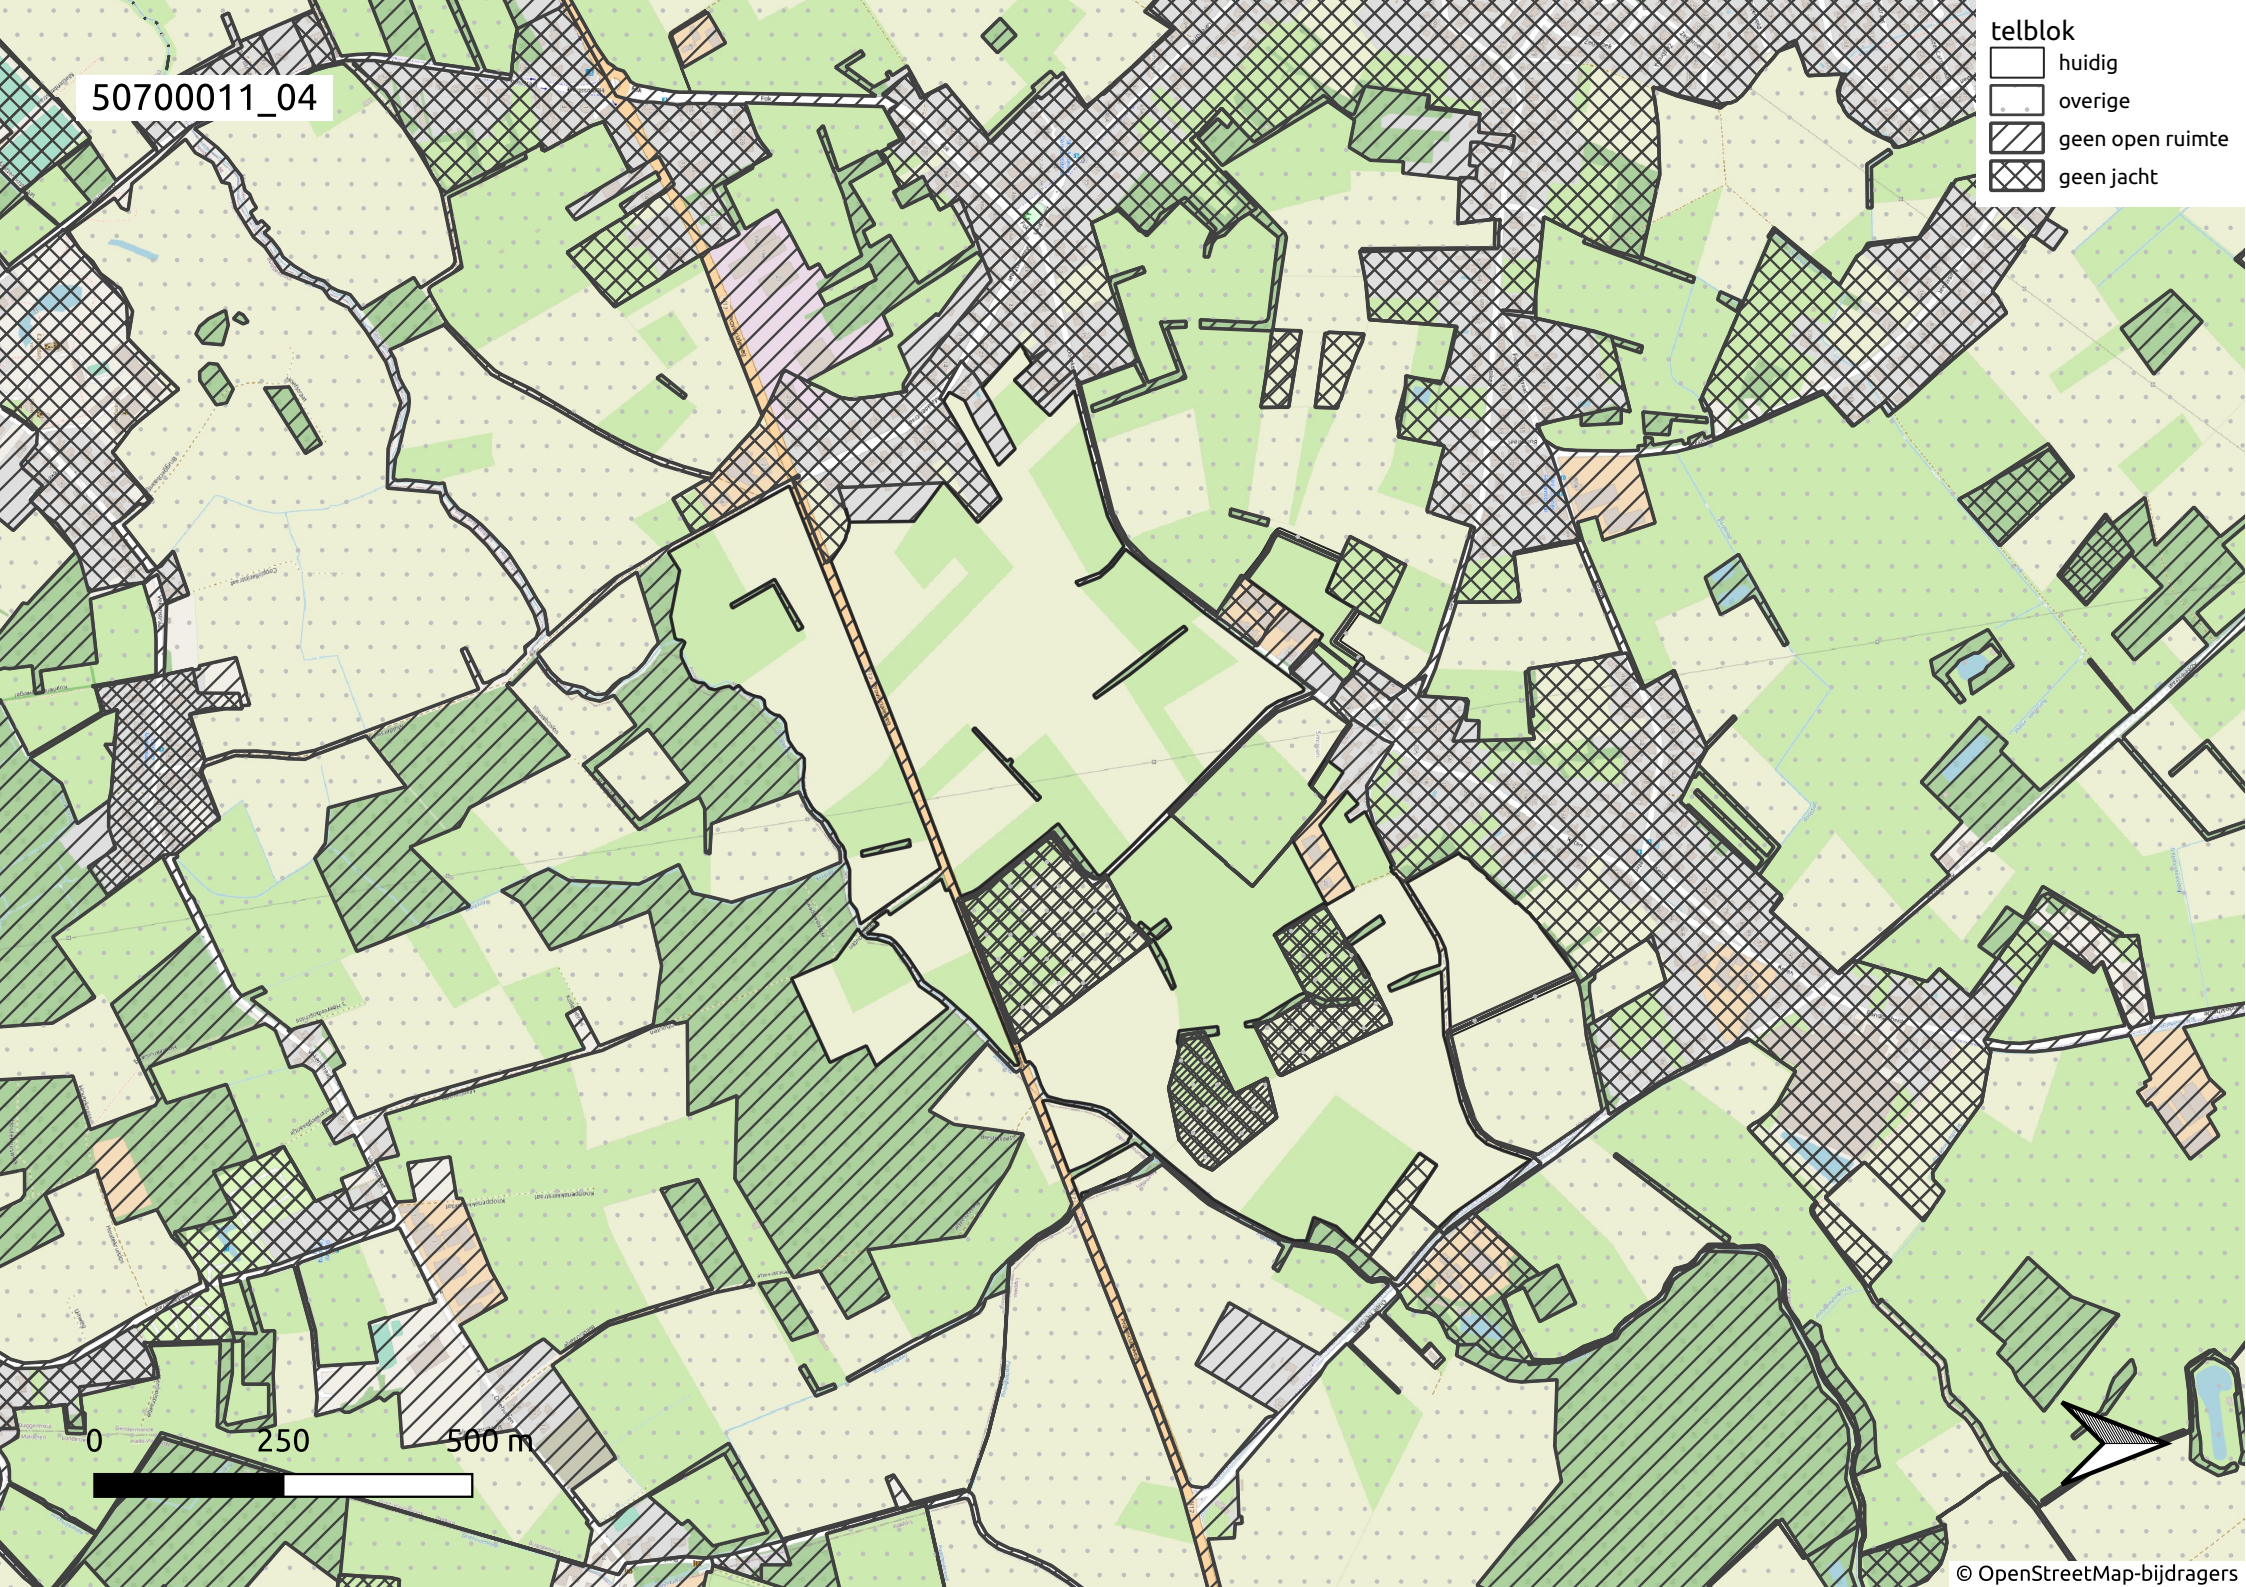

- telblok
- huidig
  - overige
  - geen open ruimte
  - geen jacht

0 250 500 m

50700011\_03

- telblok
- huidig
  - overige
  - ▨ geen open ruimte
  - ▩ geen jacht

0 250 500 m

50700011\_04

- telblok
- ▭ huidig
  - ▭ overige
  - ▨ geen open ruimte
  - ▩ geen jacht

0 250 500 m