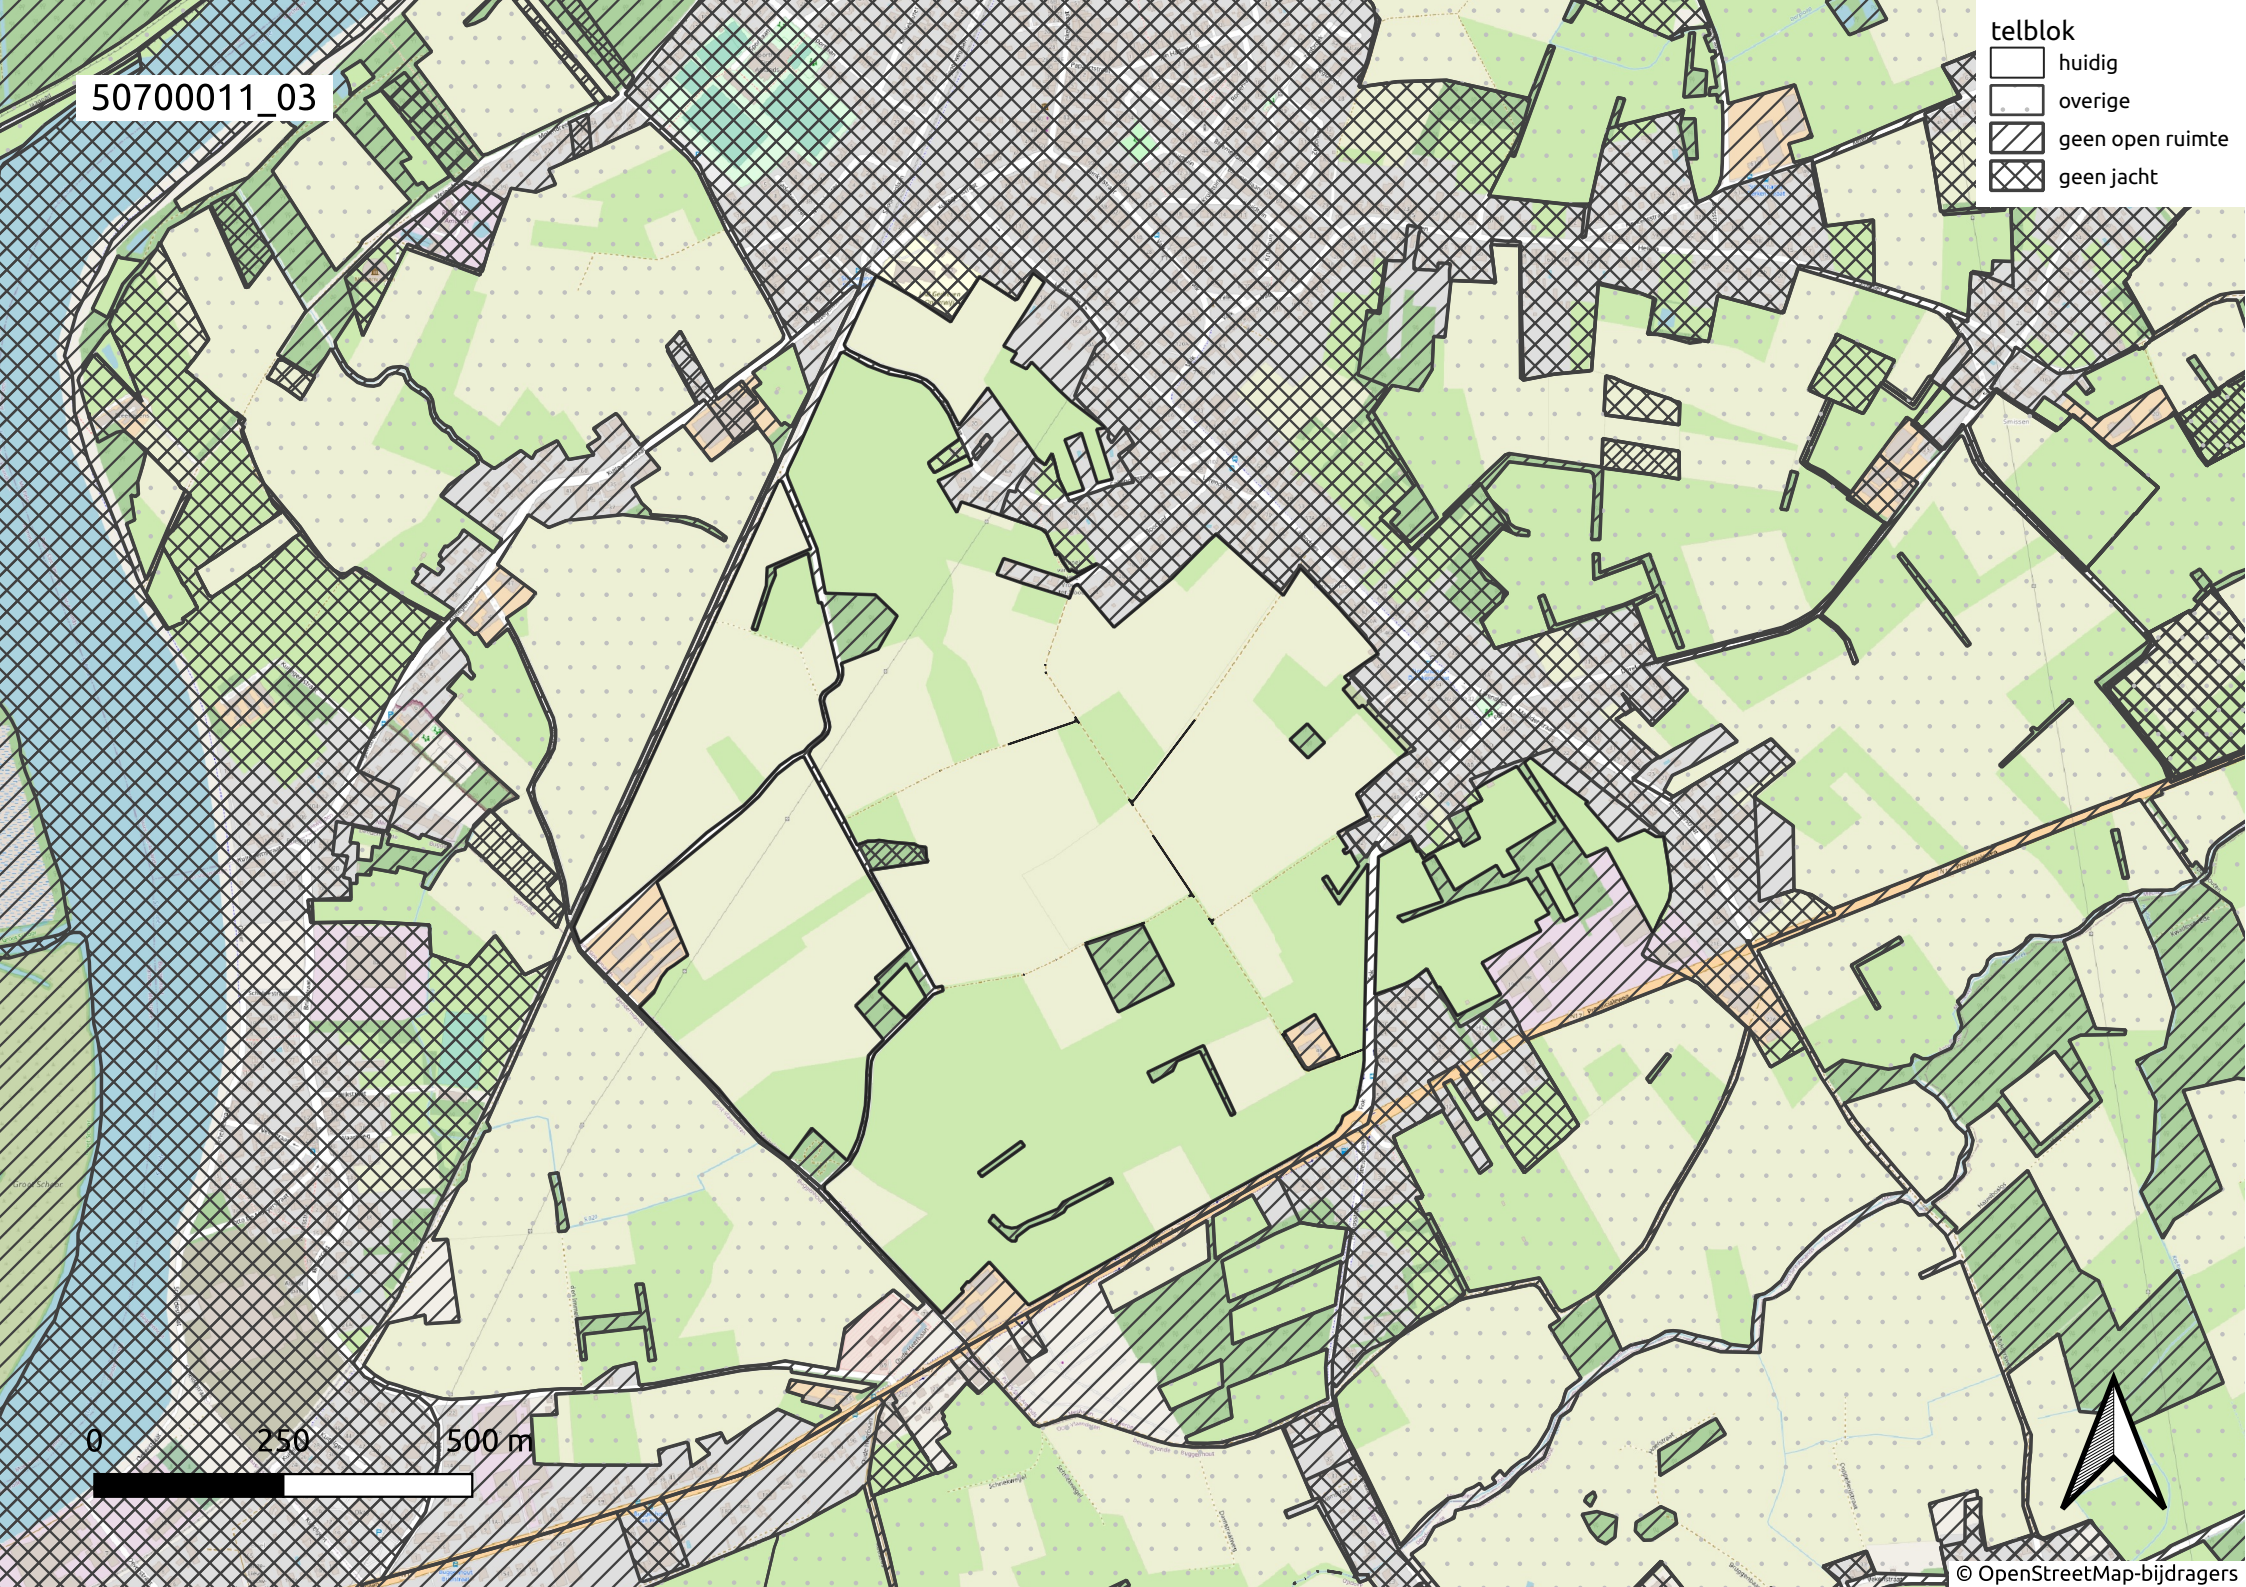

- telblok
- huidig
  - overige
  - geen open ruimte
  - geen jacht

0 250 500 m

50700011\_03

- telblok
- huidig
  - overige
  - ▨ geen open ruimte
  - ▩ geen jacht

0 250 500 m

50700011\_04

- telblok
- ▭ huidig
  - ▭ overige
  - ▨ geen open ruimte
  - ▩ geen jacht

0 250 500 m