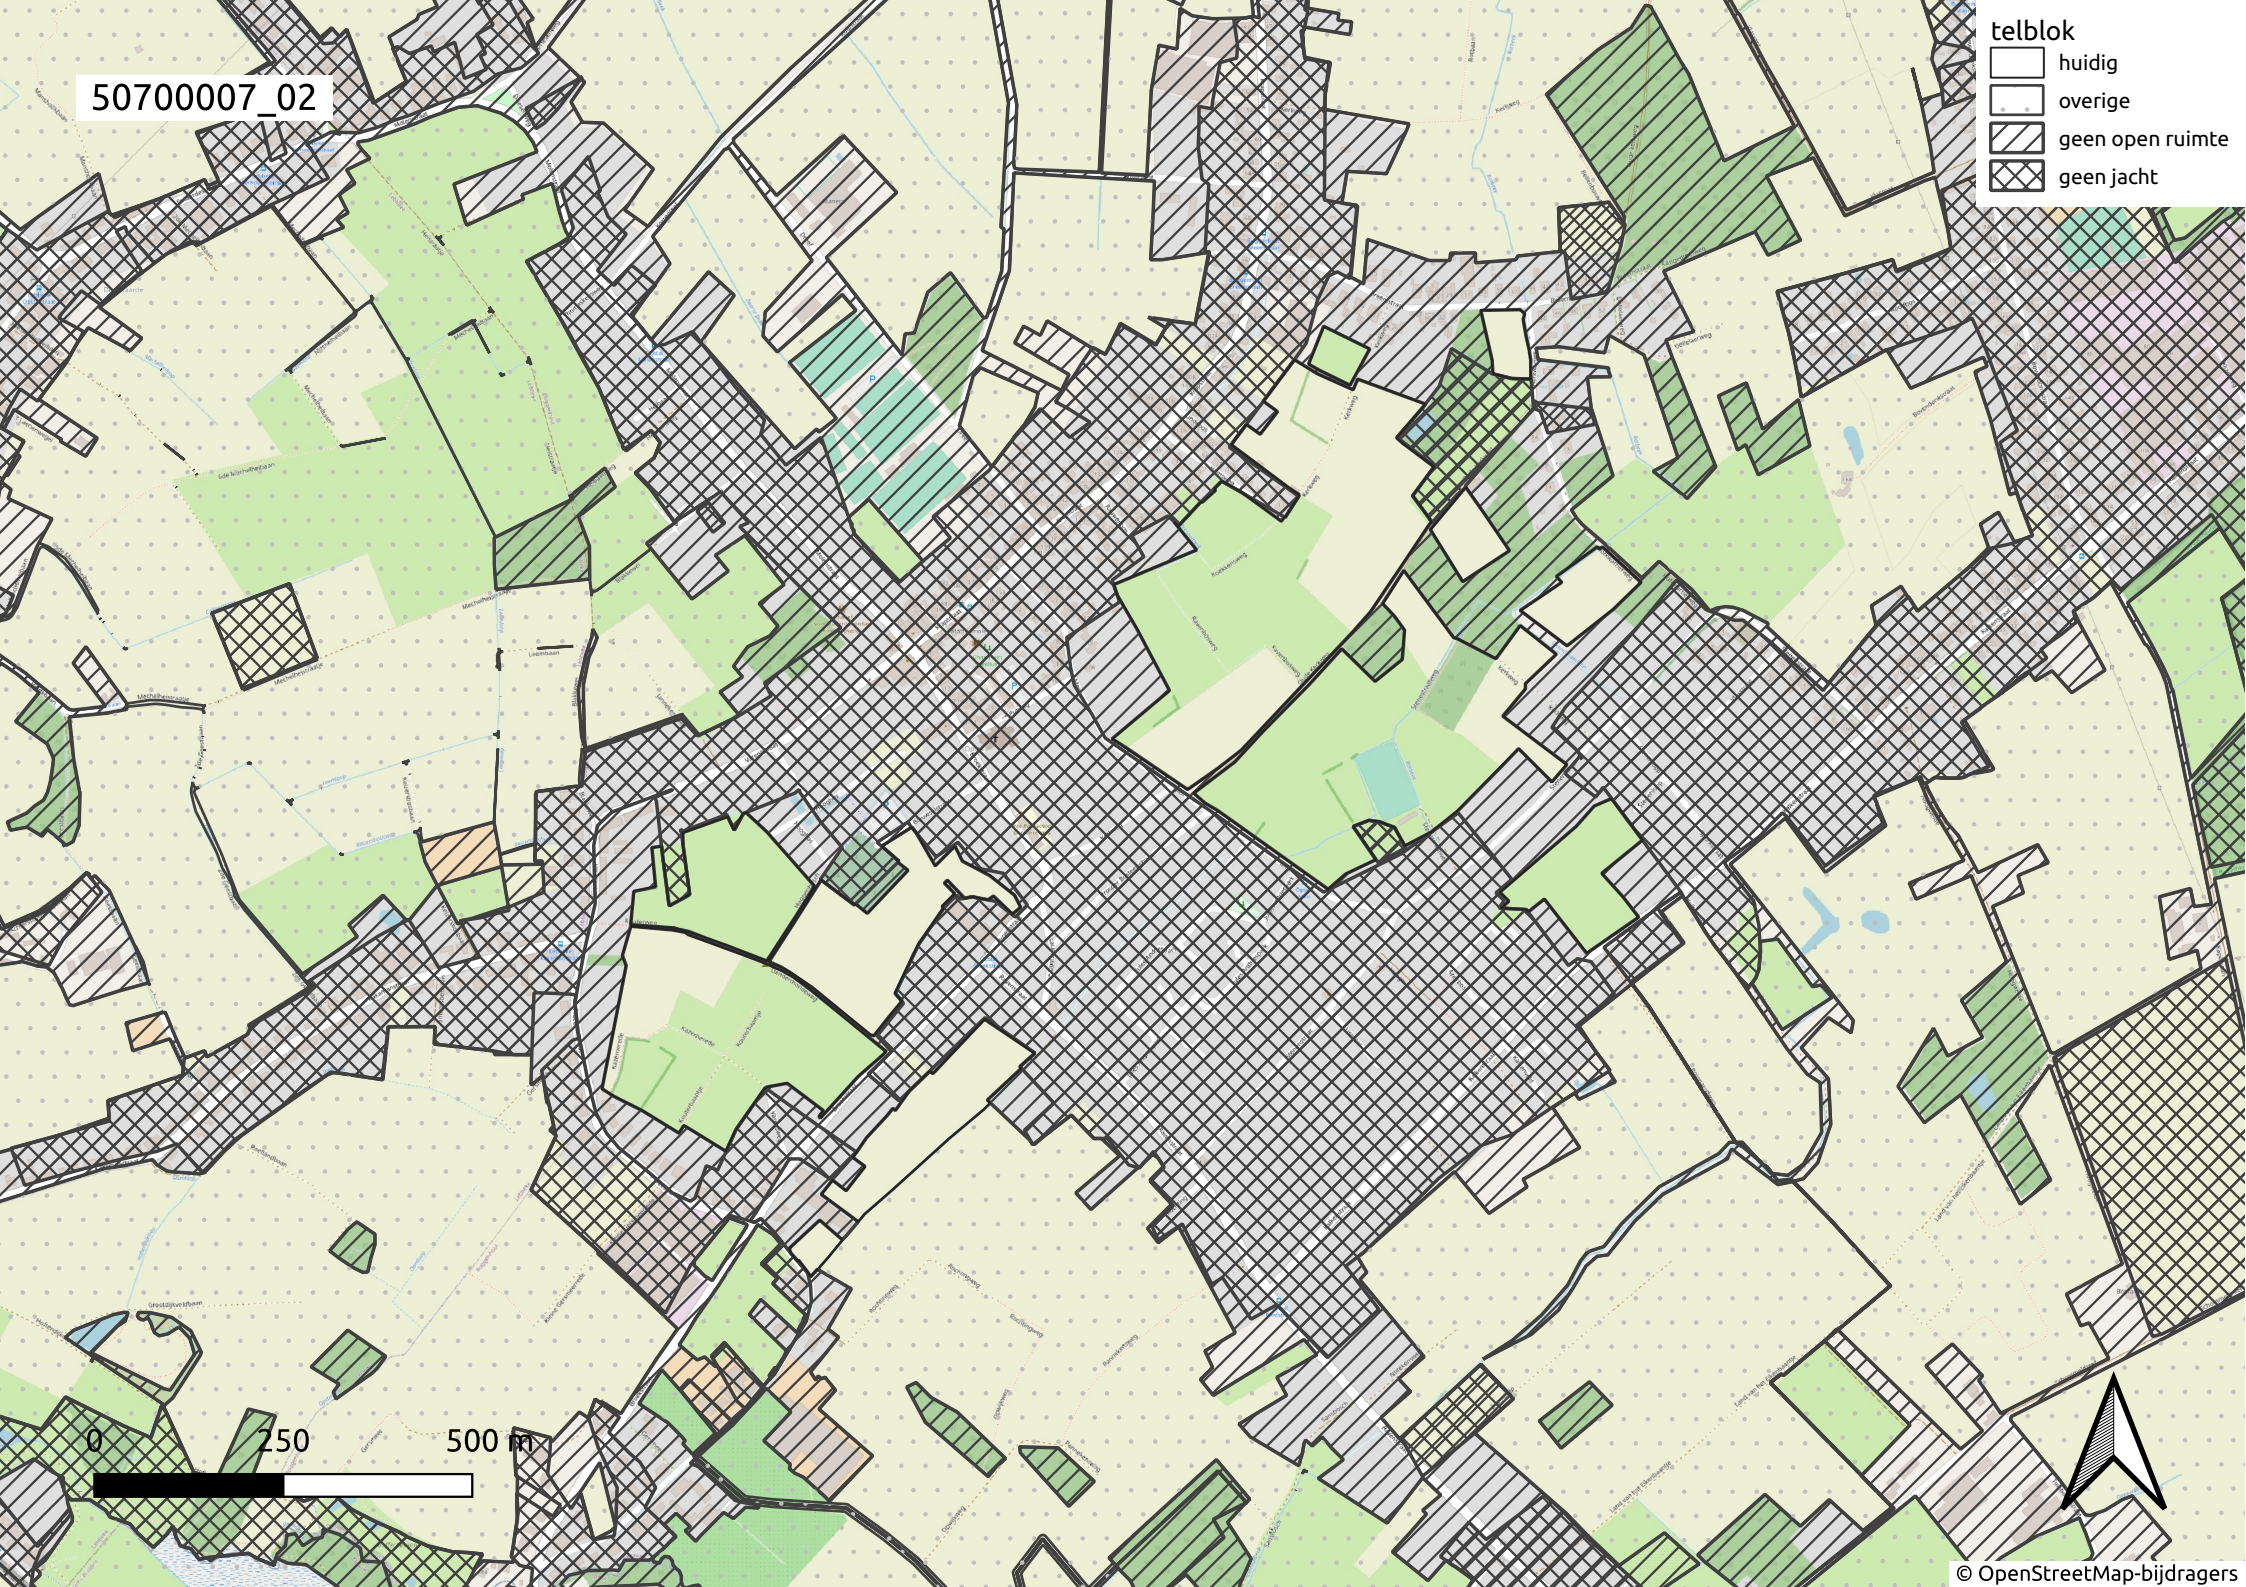

50700007_01

- telblok
- huidig
 - overige
 - ▨ geen open ruimte
 - ▩ geen jacht

0 250 500 m

50700007_02

- telblok
- huidig
 - overige
 - geen open ruimte
 - geen jacht

0 250 500 m

50700007_03

- telblok
- huidig
 - overige
 - geen open ruimte
 - geen jacht

0 250 500 m