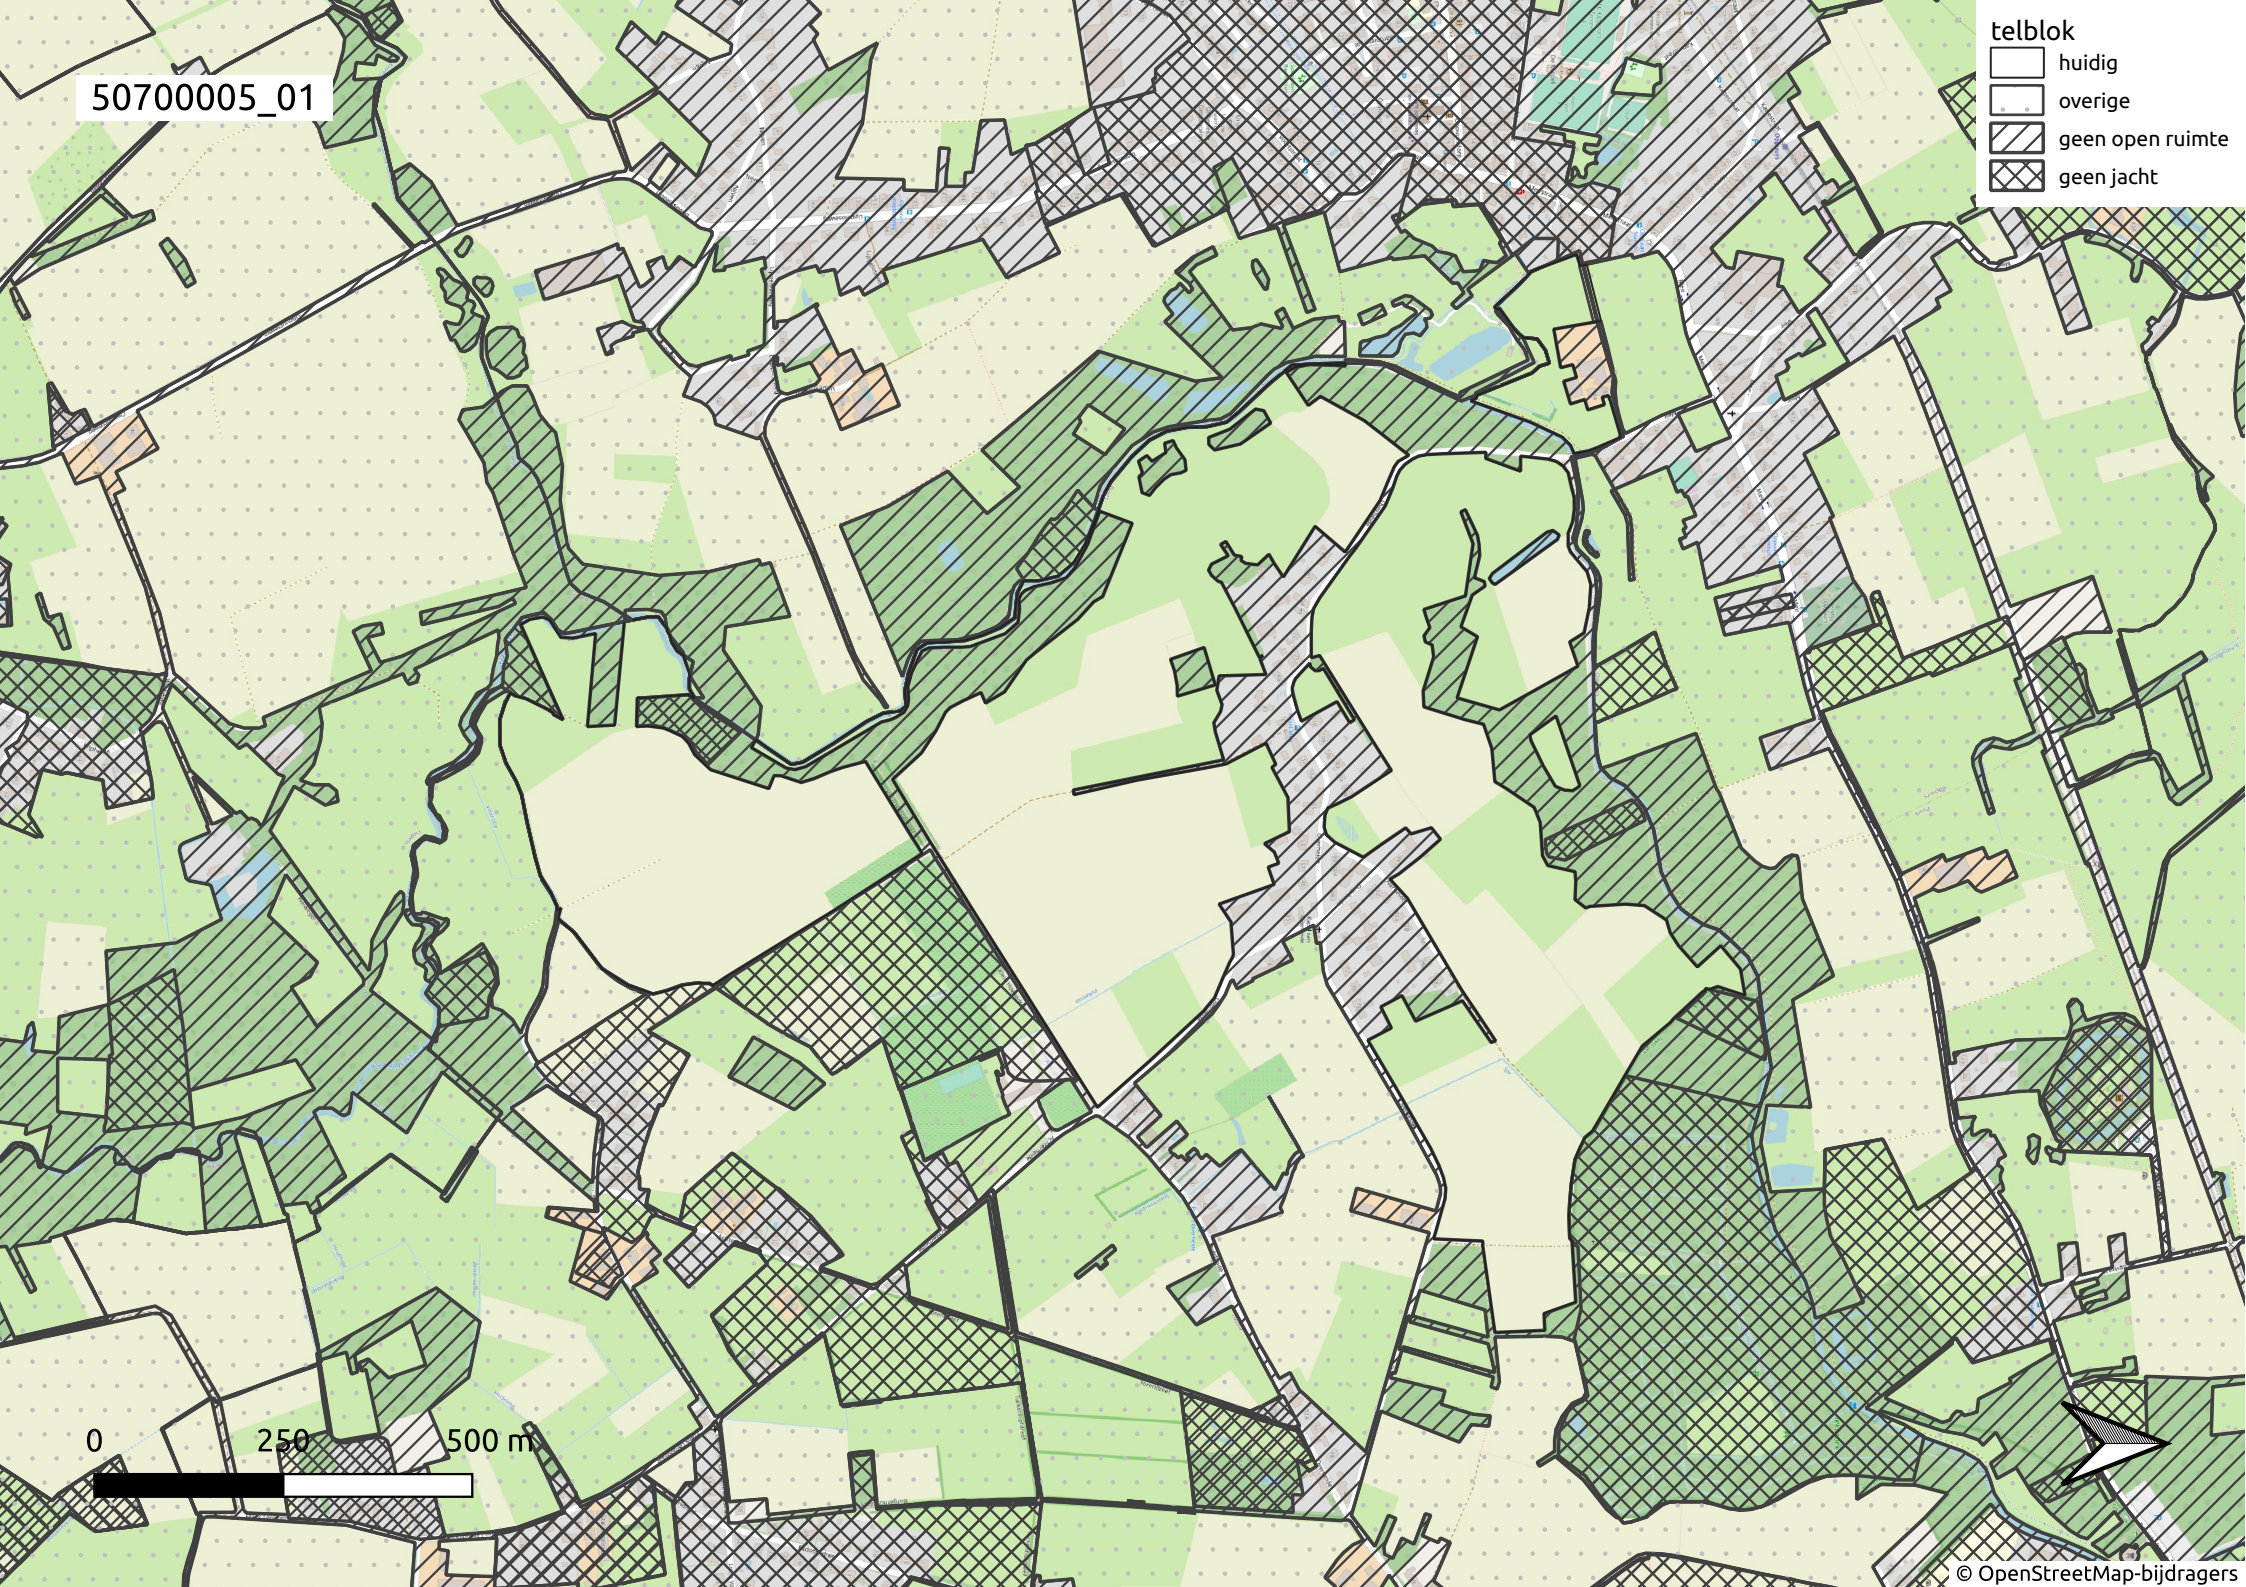

50700005\_01

- telblok
- huidig
  - overige
  - geen open ruimte
  - geen jacht

0 250 500 m

50700005\_02

- telblok
- huidig
  - overige
  - geen open ruimte
  - geen jacht

0 250 500 m