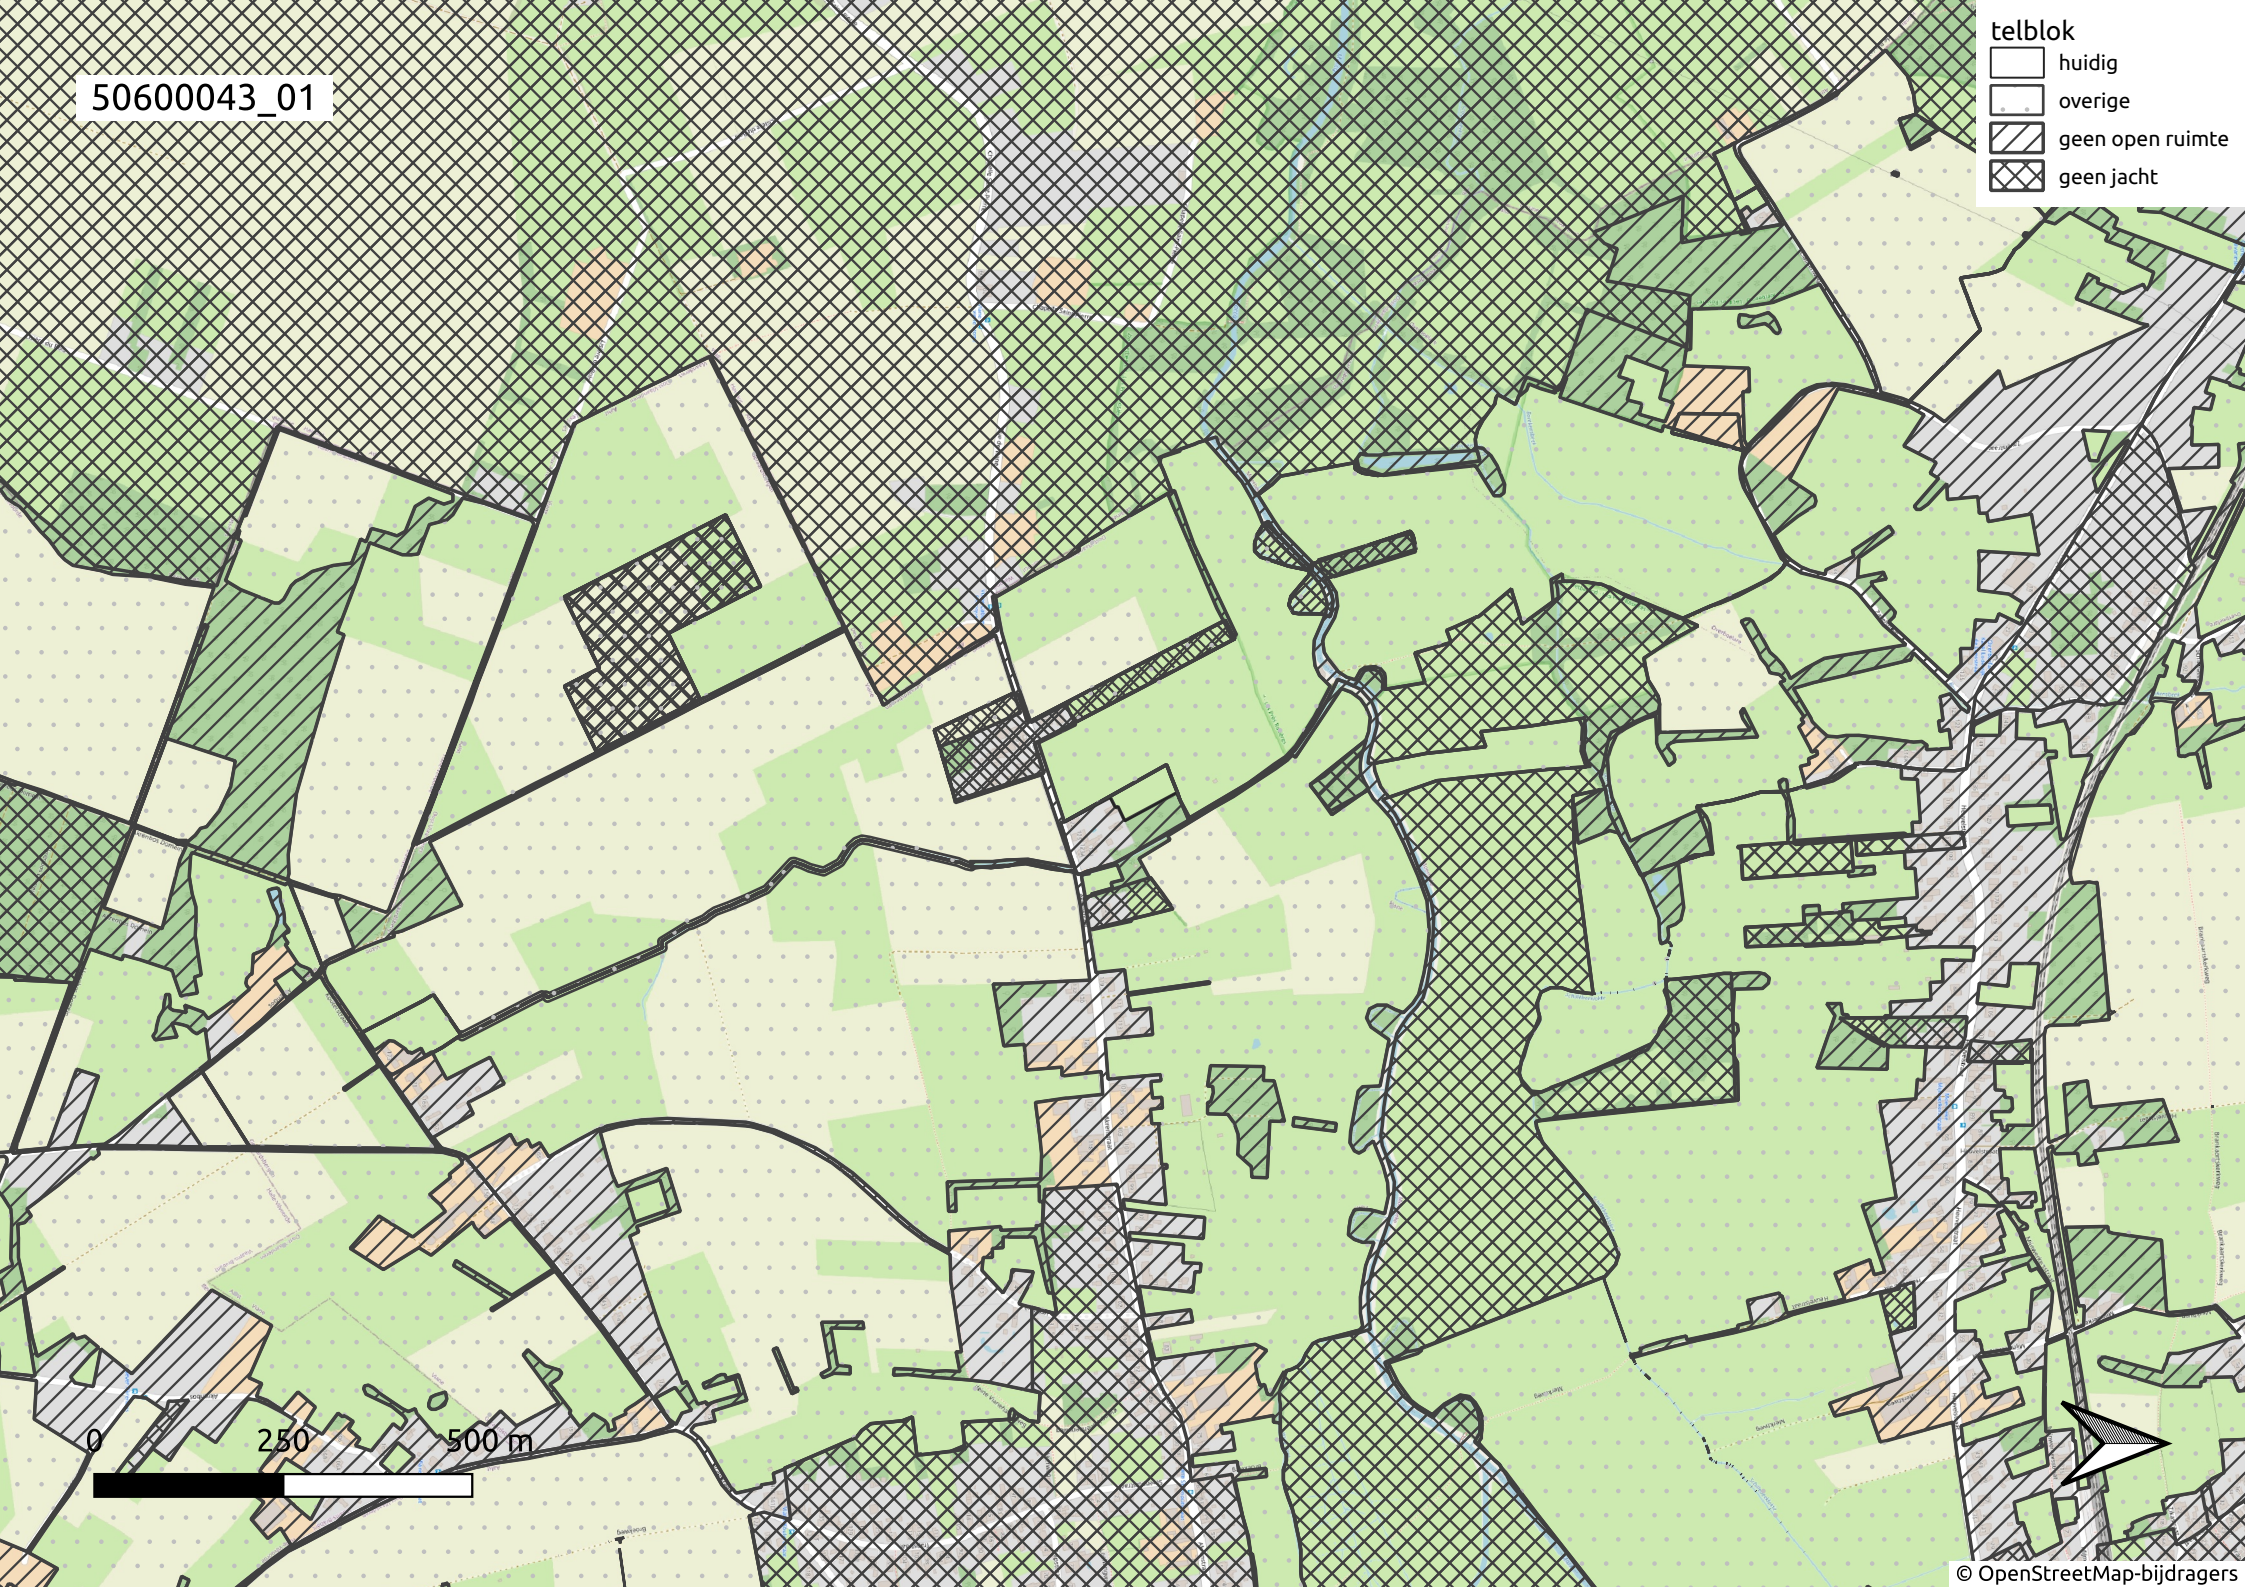

50600043\_01

- telblok
- huidig
  - overige
  - geen open ruimte
  - geen jacht

0 250 500 m