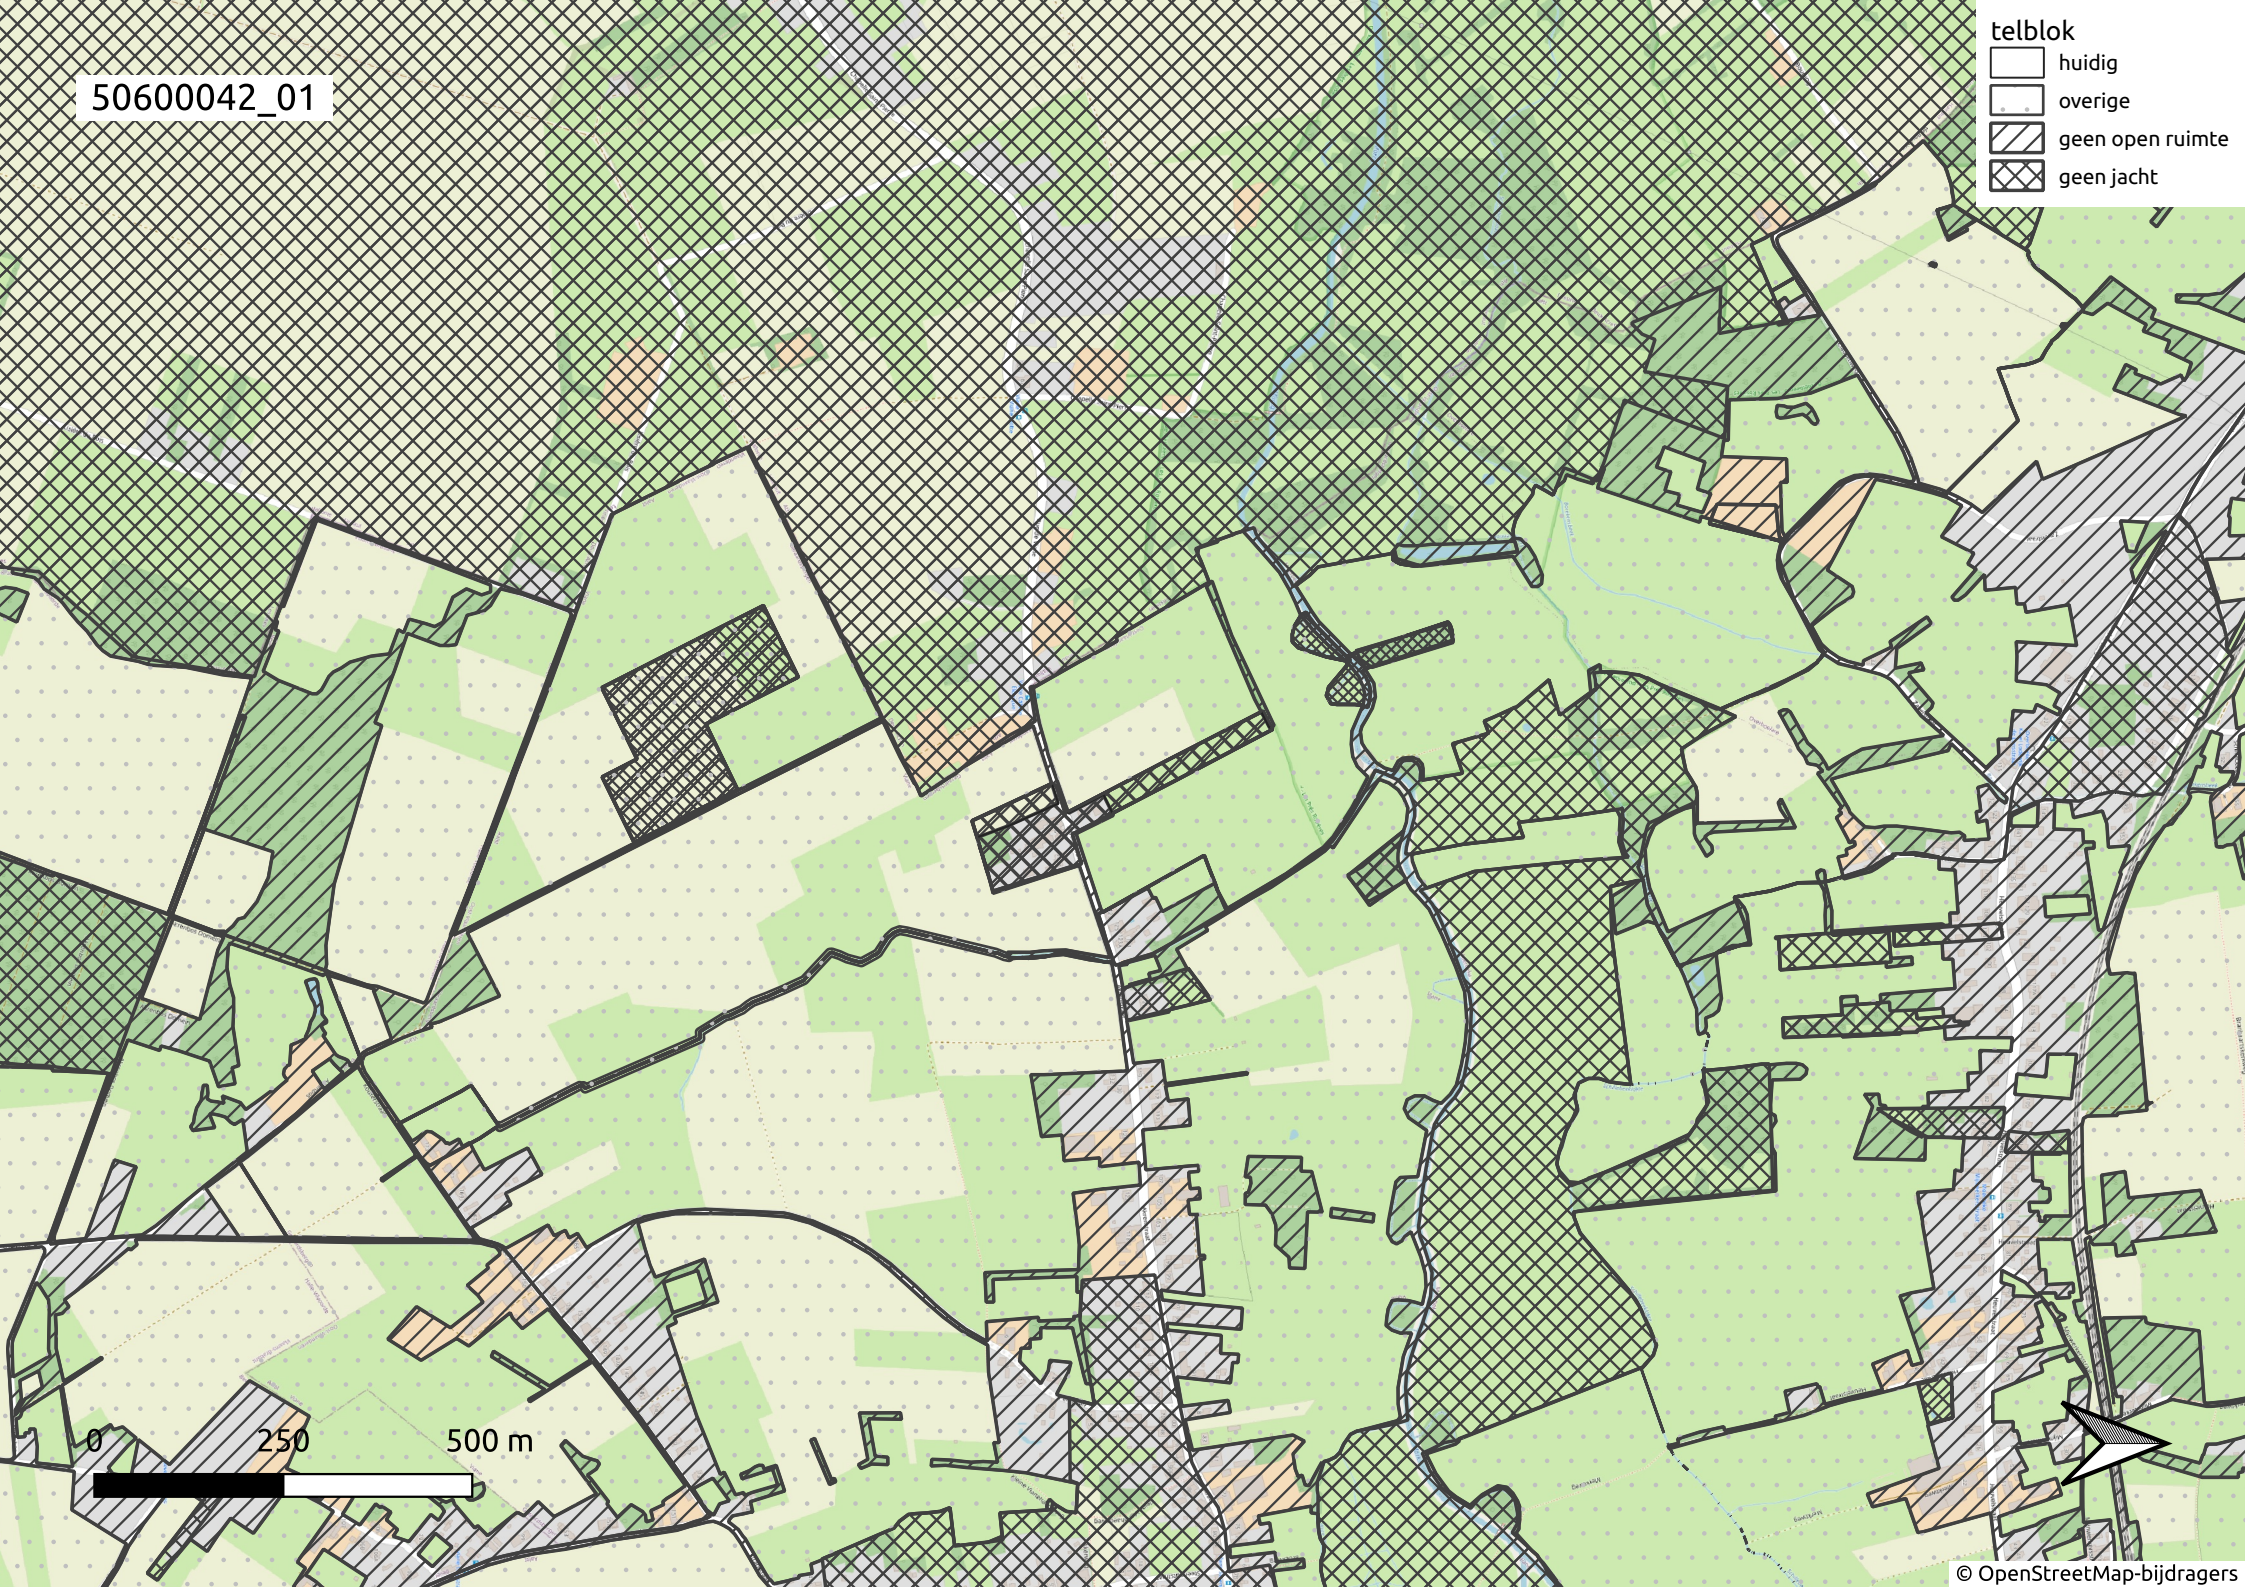

50600042_01

- telblok
- huidig
 - overige
 - geen open ruimte
 - geen jacht

0 250 500 m