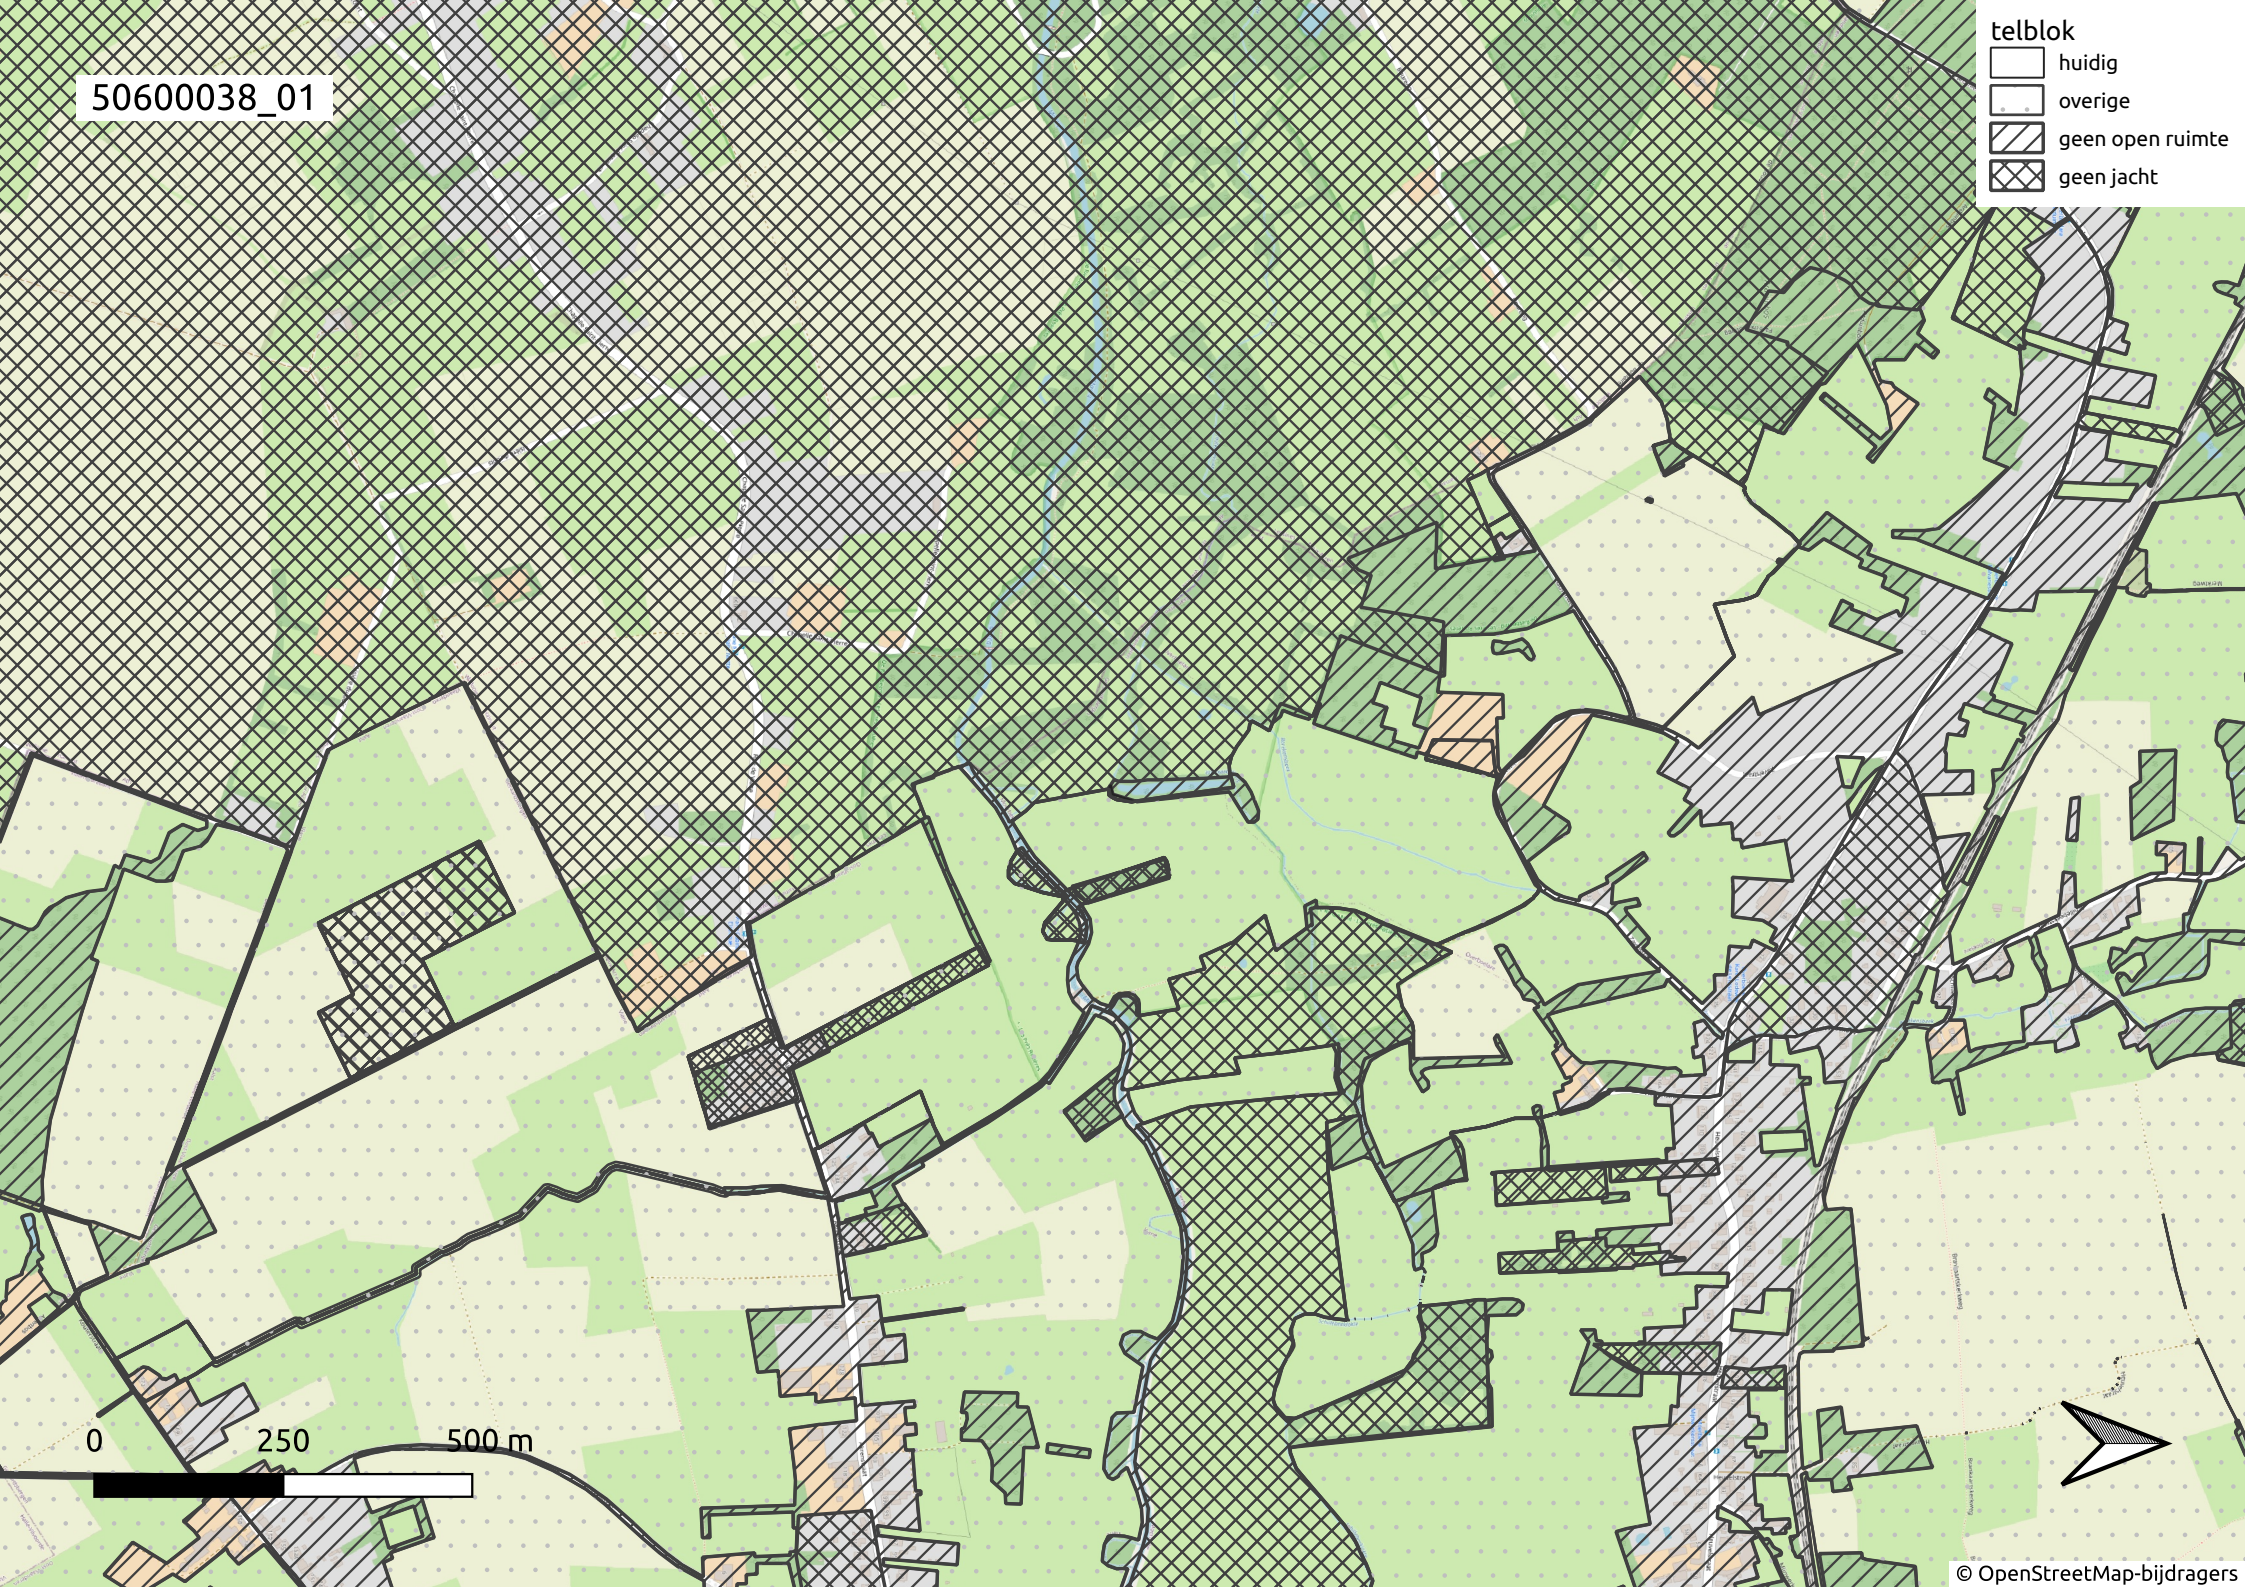

50600038_01

- telblok
- huidig
 - overige
 - geen open ruimte
 - geen jacht

0 250 500 m