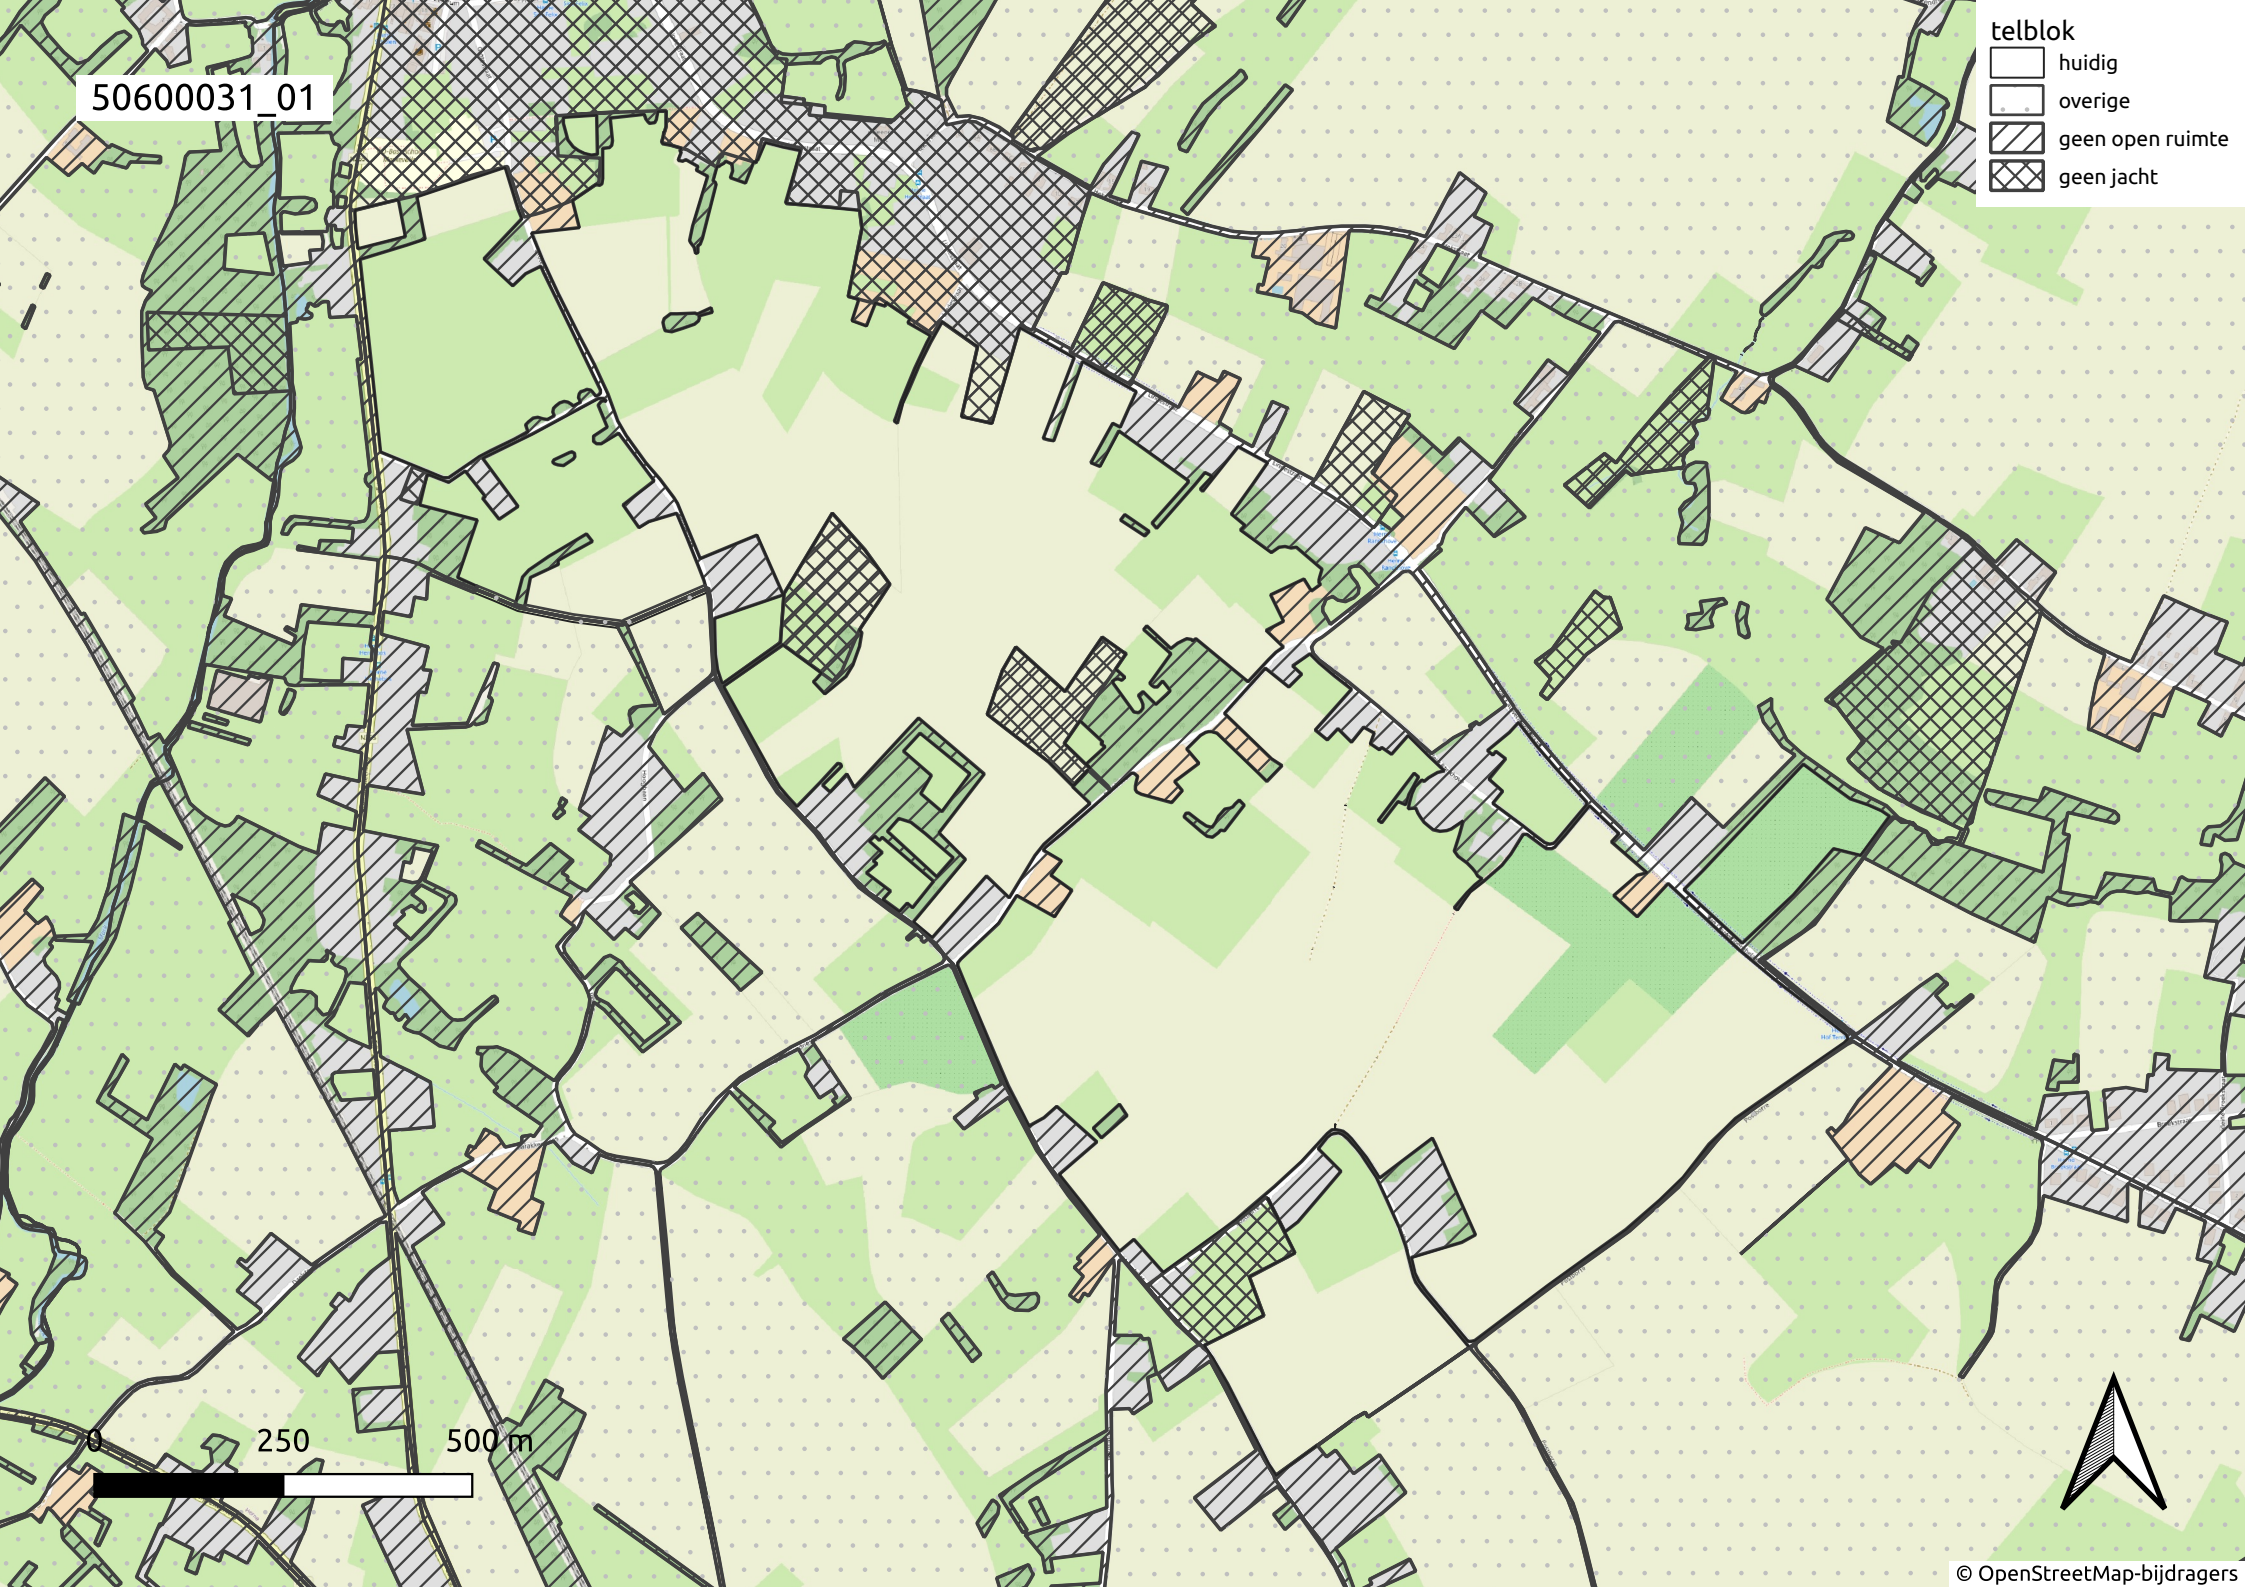

50600031_01

- telblok
- huidig
 - overige
 - geen open ruimte
 - geen jacht

50600031_02

- telblok
- huidig
 - overige
 - ▨ geen open ruimte
 - ▩ geen jacht

0 250 500 m

50600031_03

- telblok
- huidig
 - overige
 - geen open ruimte
 - geen jacht

0 250 500 m