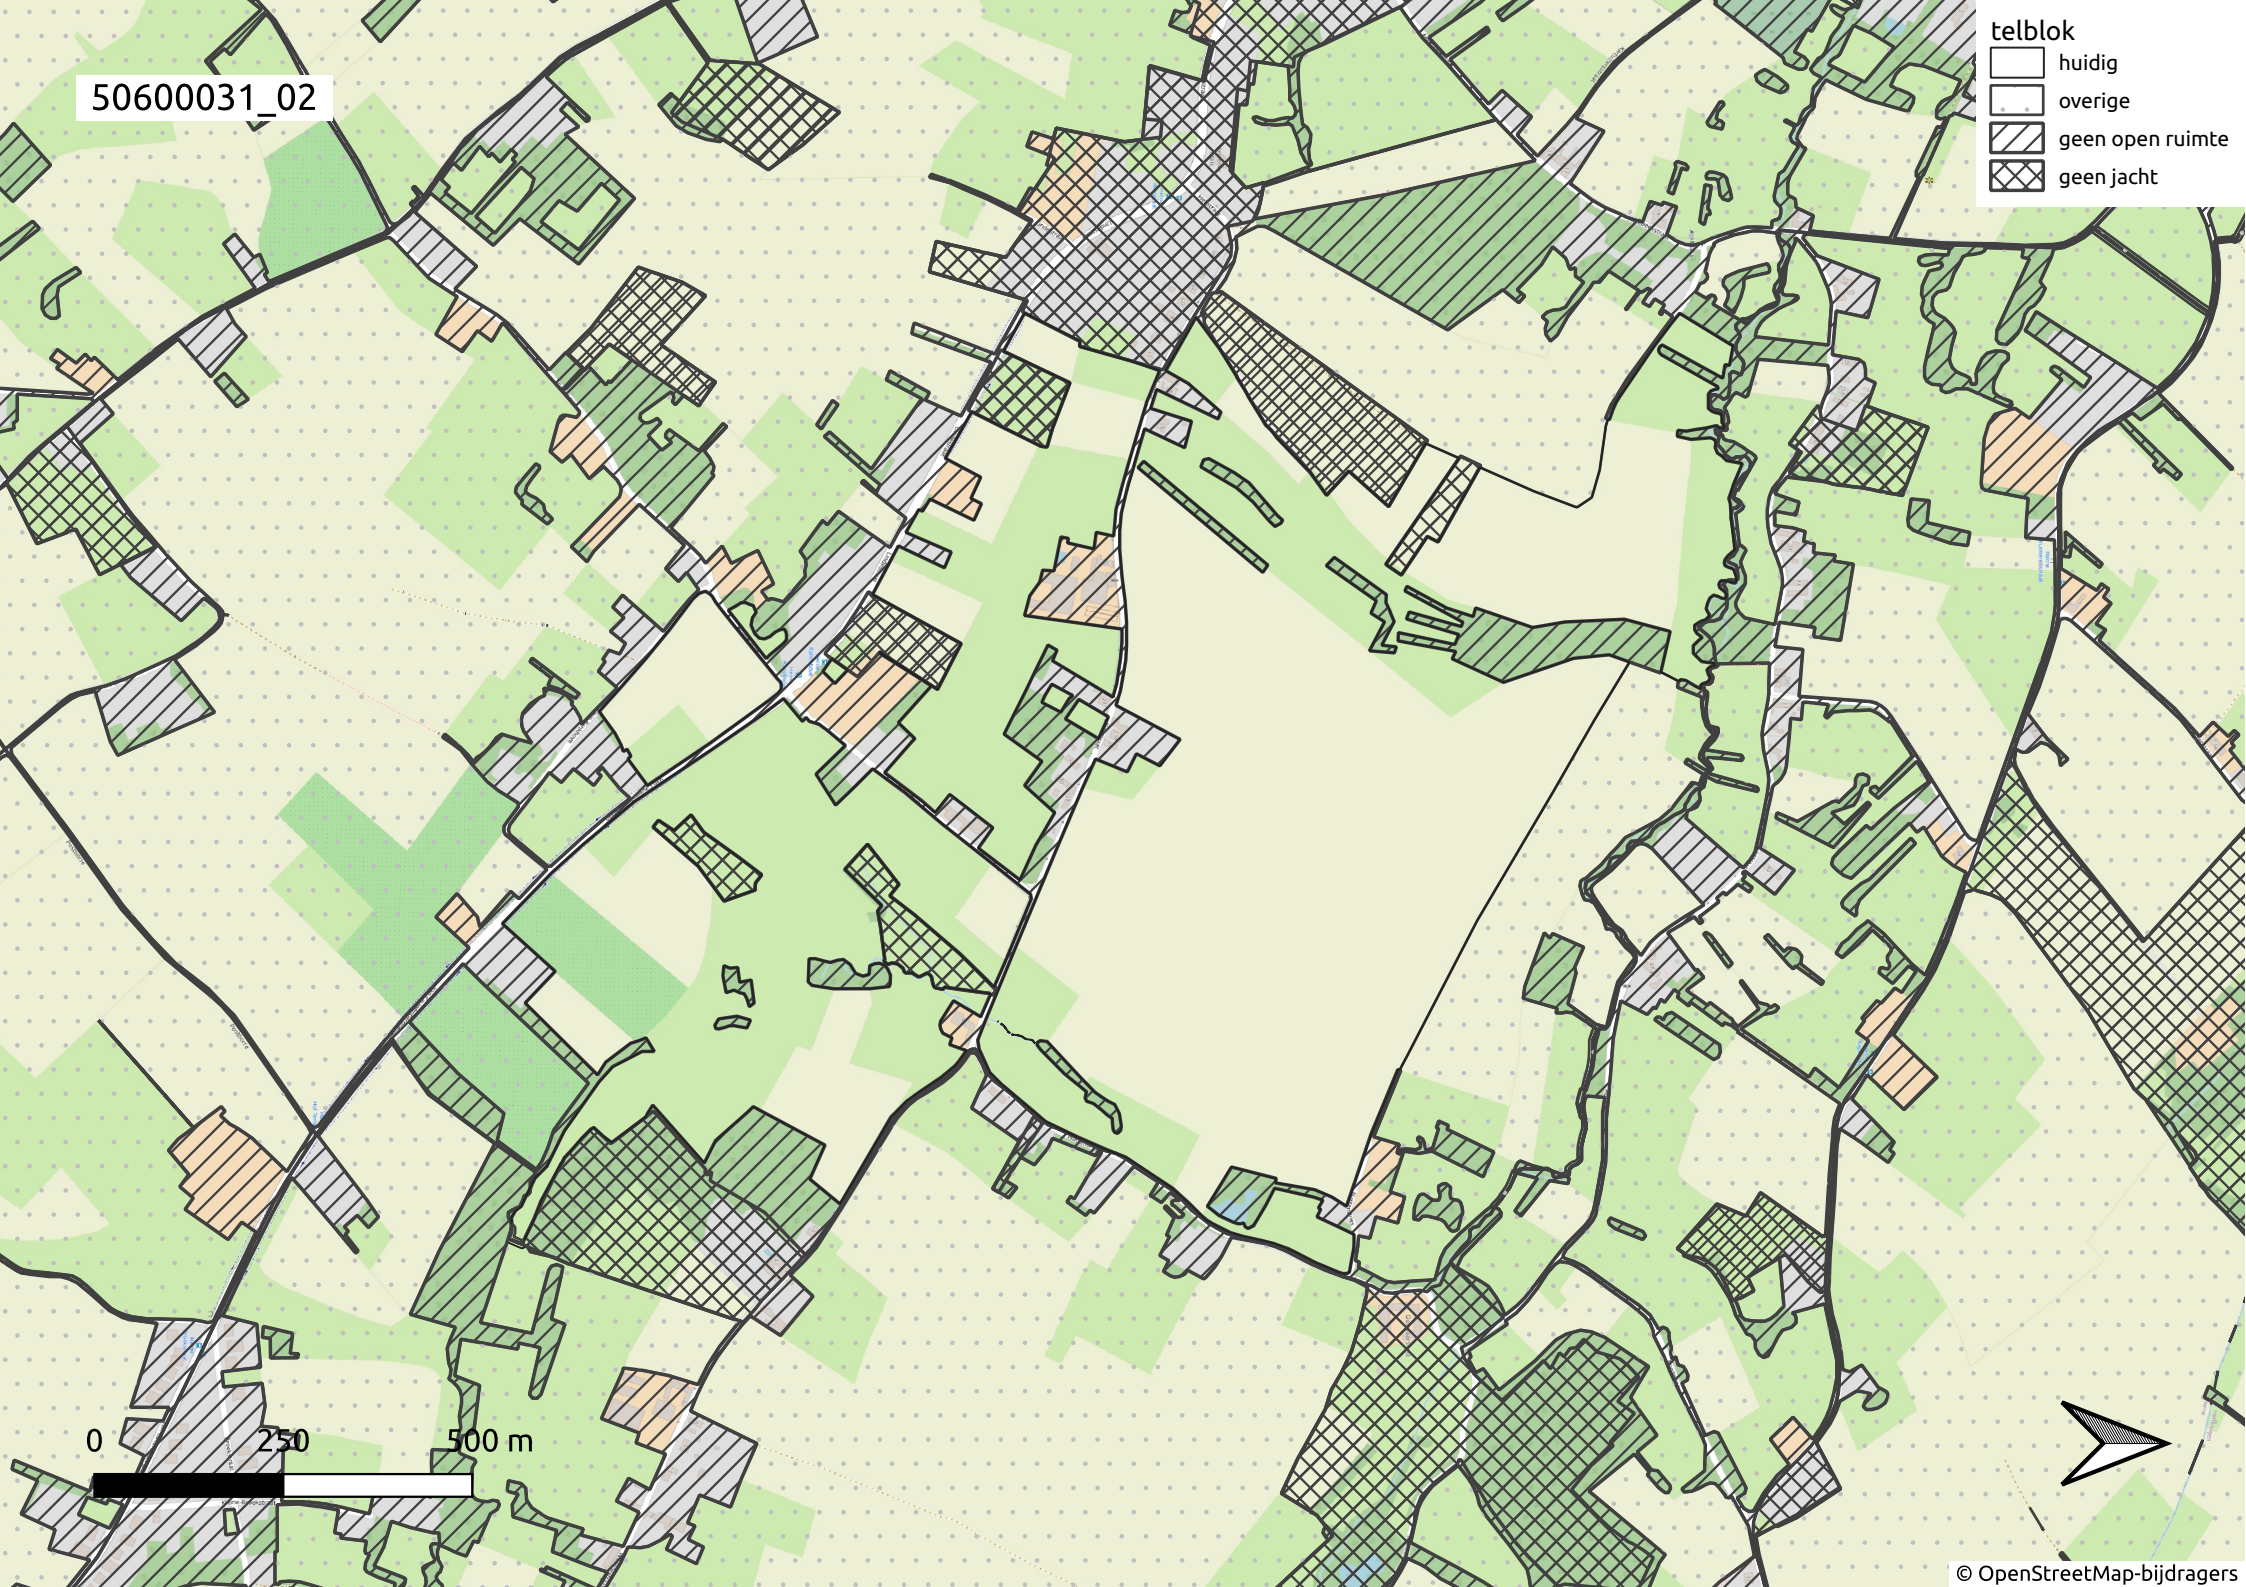

50600031_01

- telblok
- huidig
 - overige
 - geen open ruimte
 - geen jacht

50600031_02

- telblok
- huidig
 - overige
 - ▨ geen open ruimte
 - ▩ geen jacht

0 250 500 m

50600031_03

- telblok
- huidig
 - overige
 - geen open ruimte
 - geen jacht

0 250 500 m