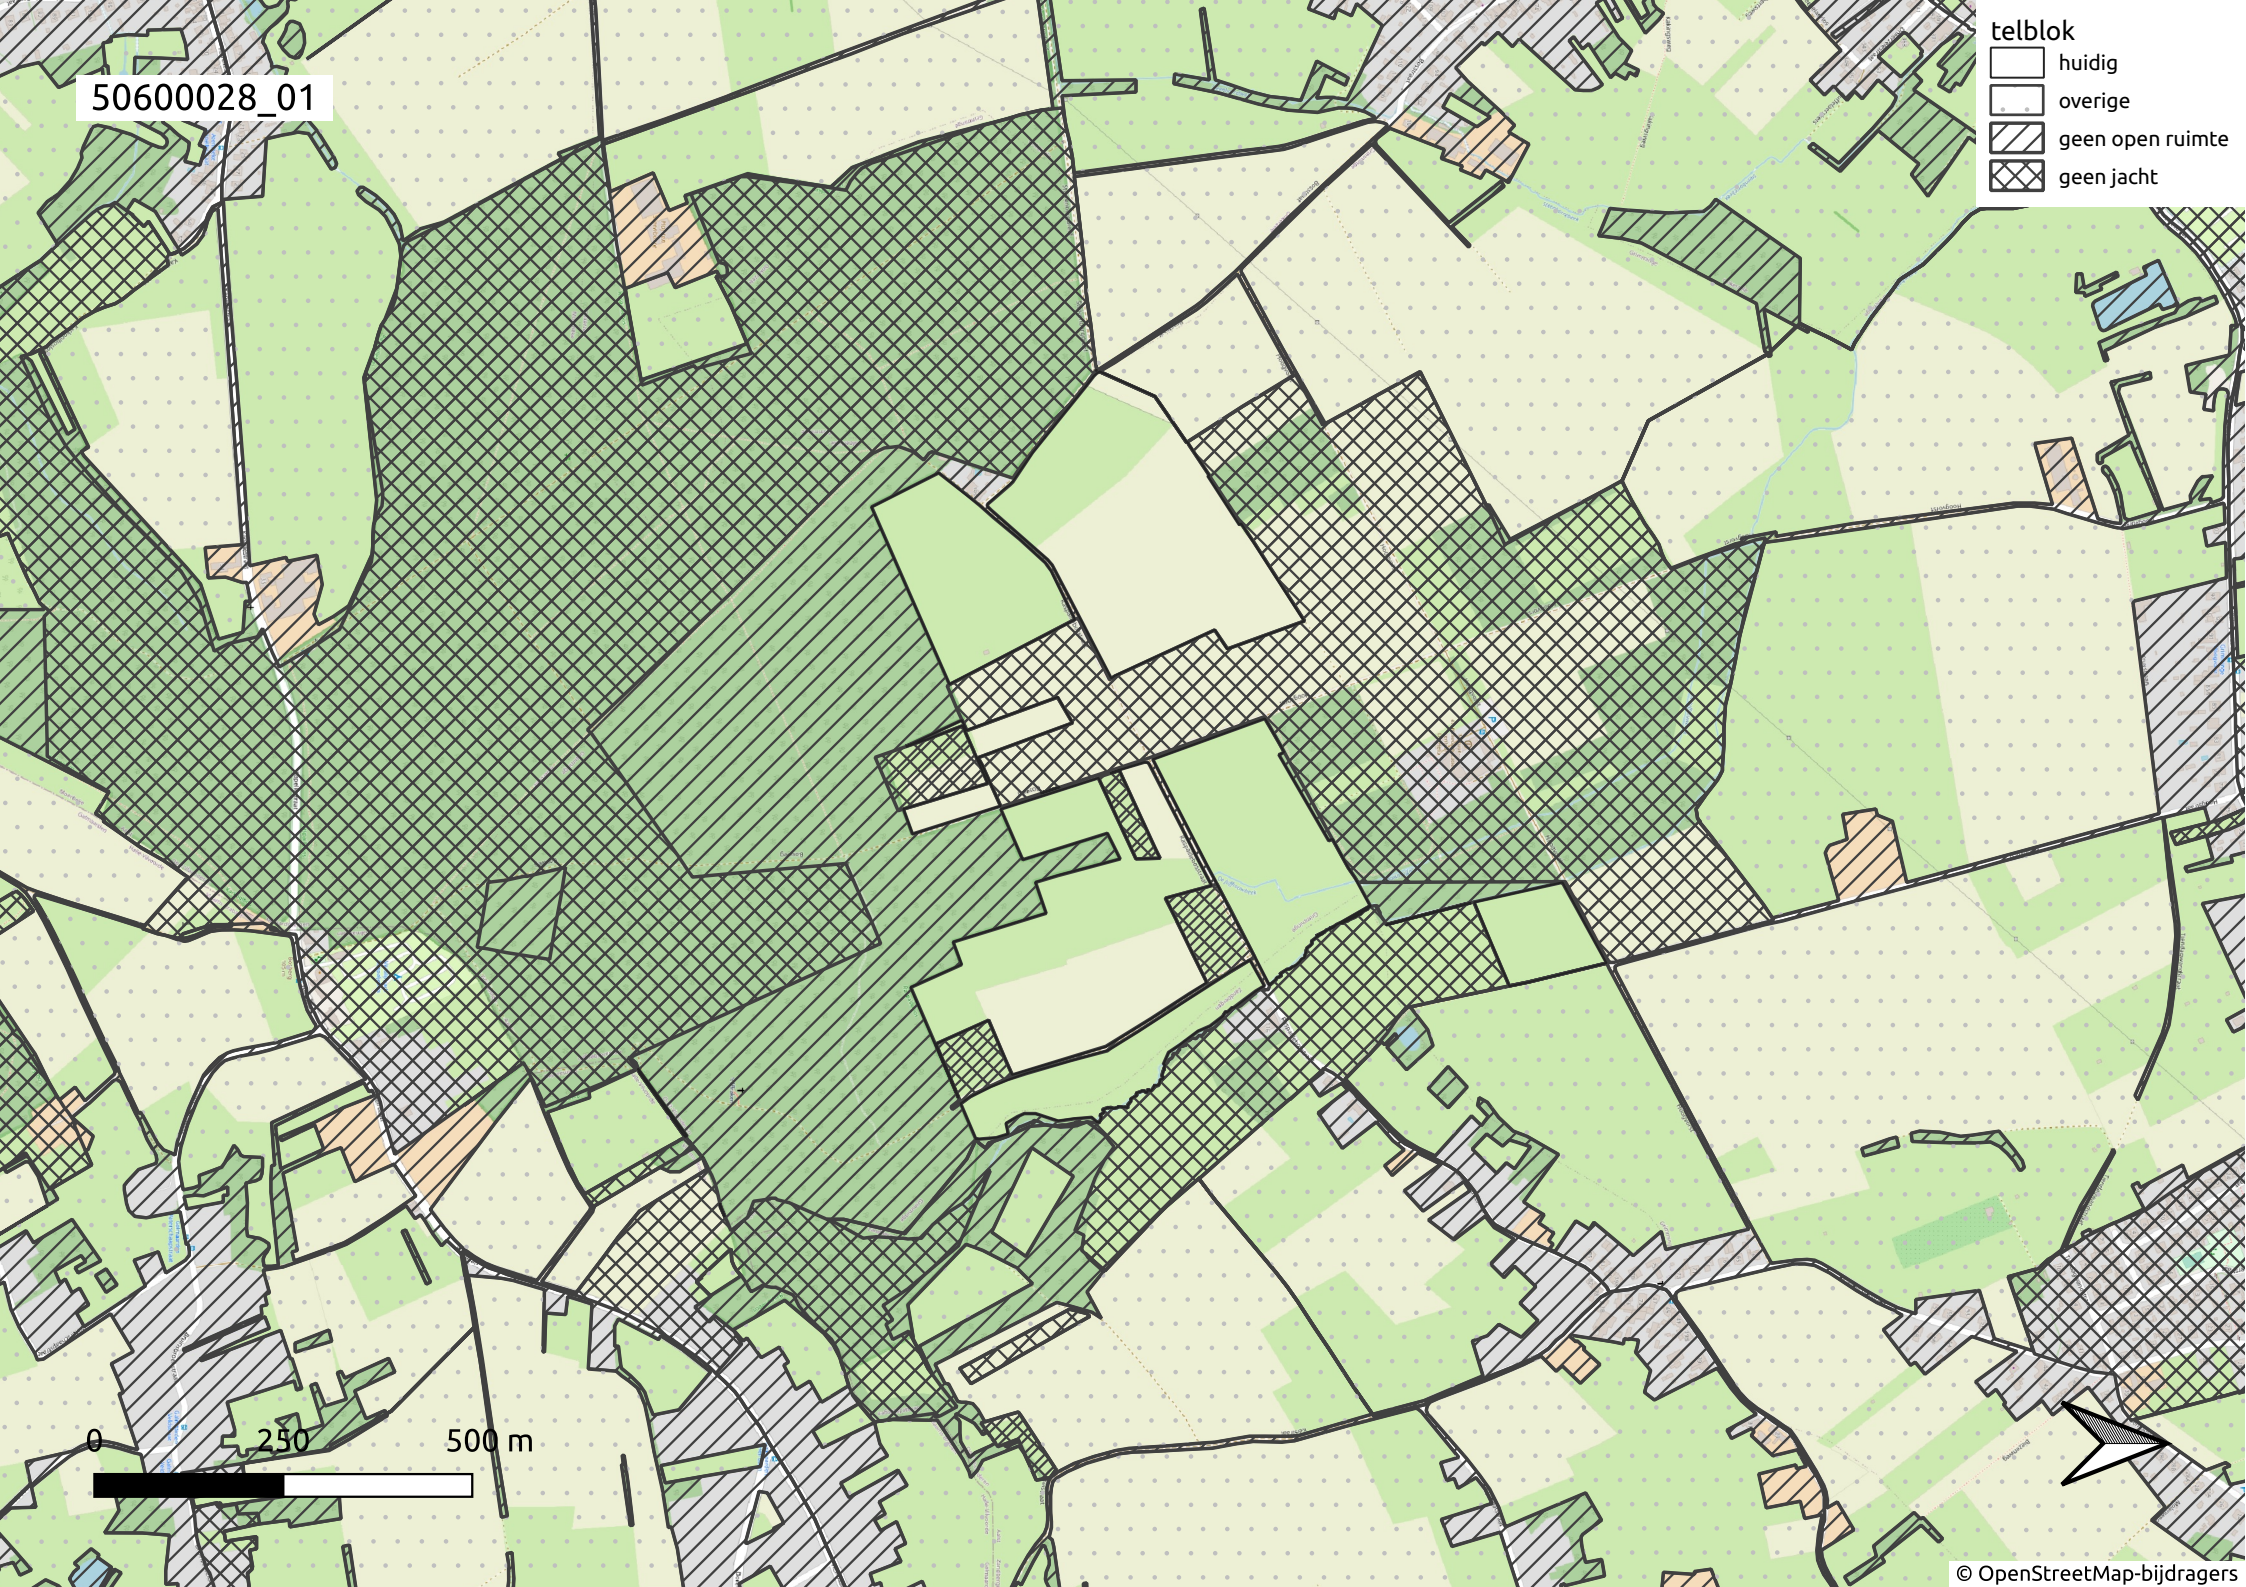

50600028_01

- telblok
- huidig
 - overige
 - geen open ruimte
 - geen jacht

0 250 500 m