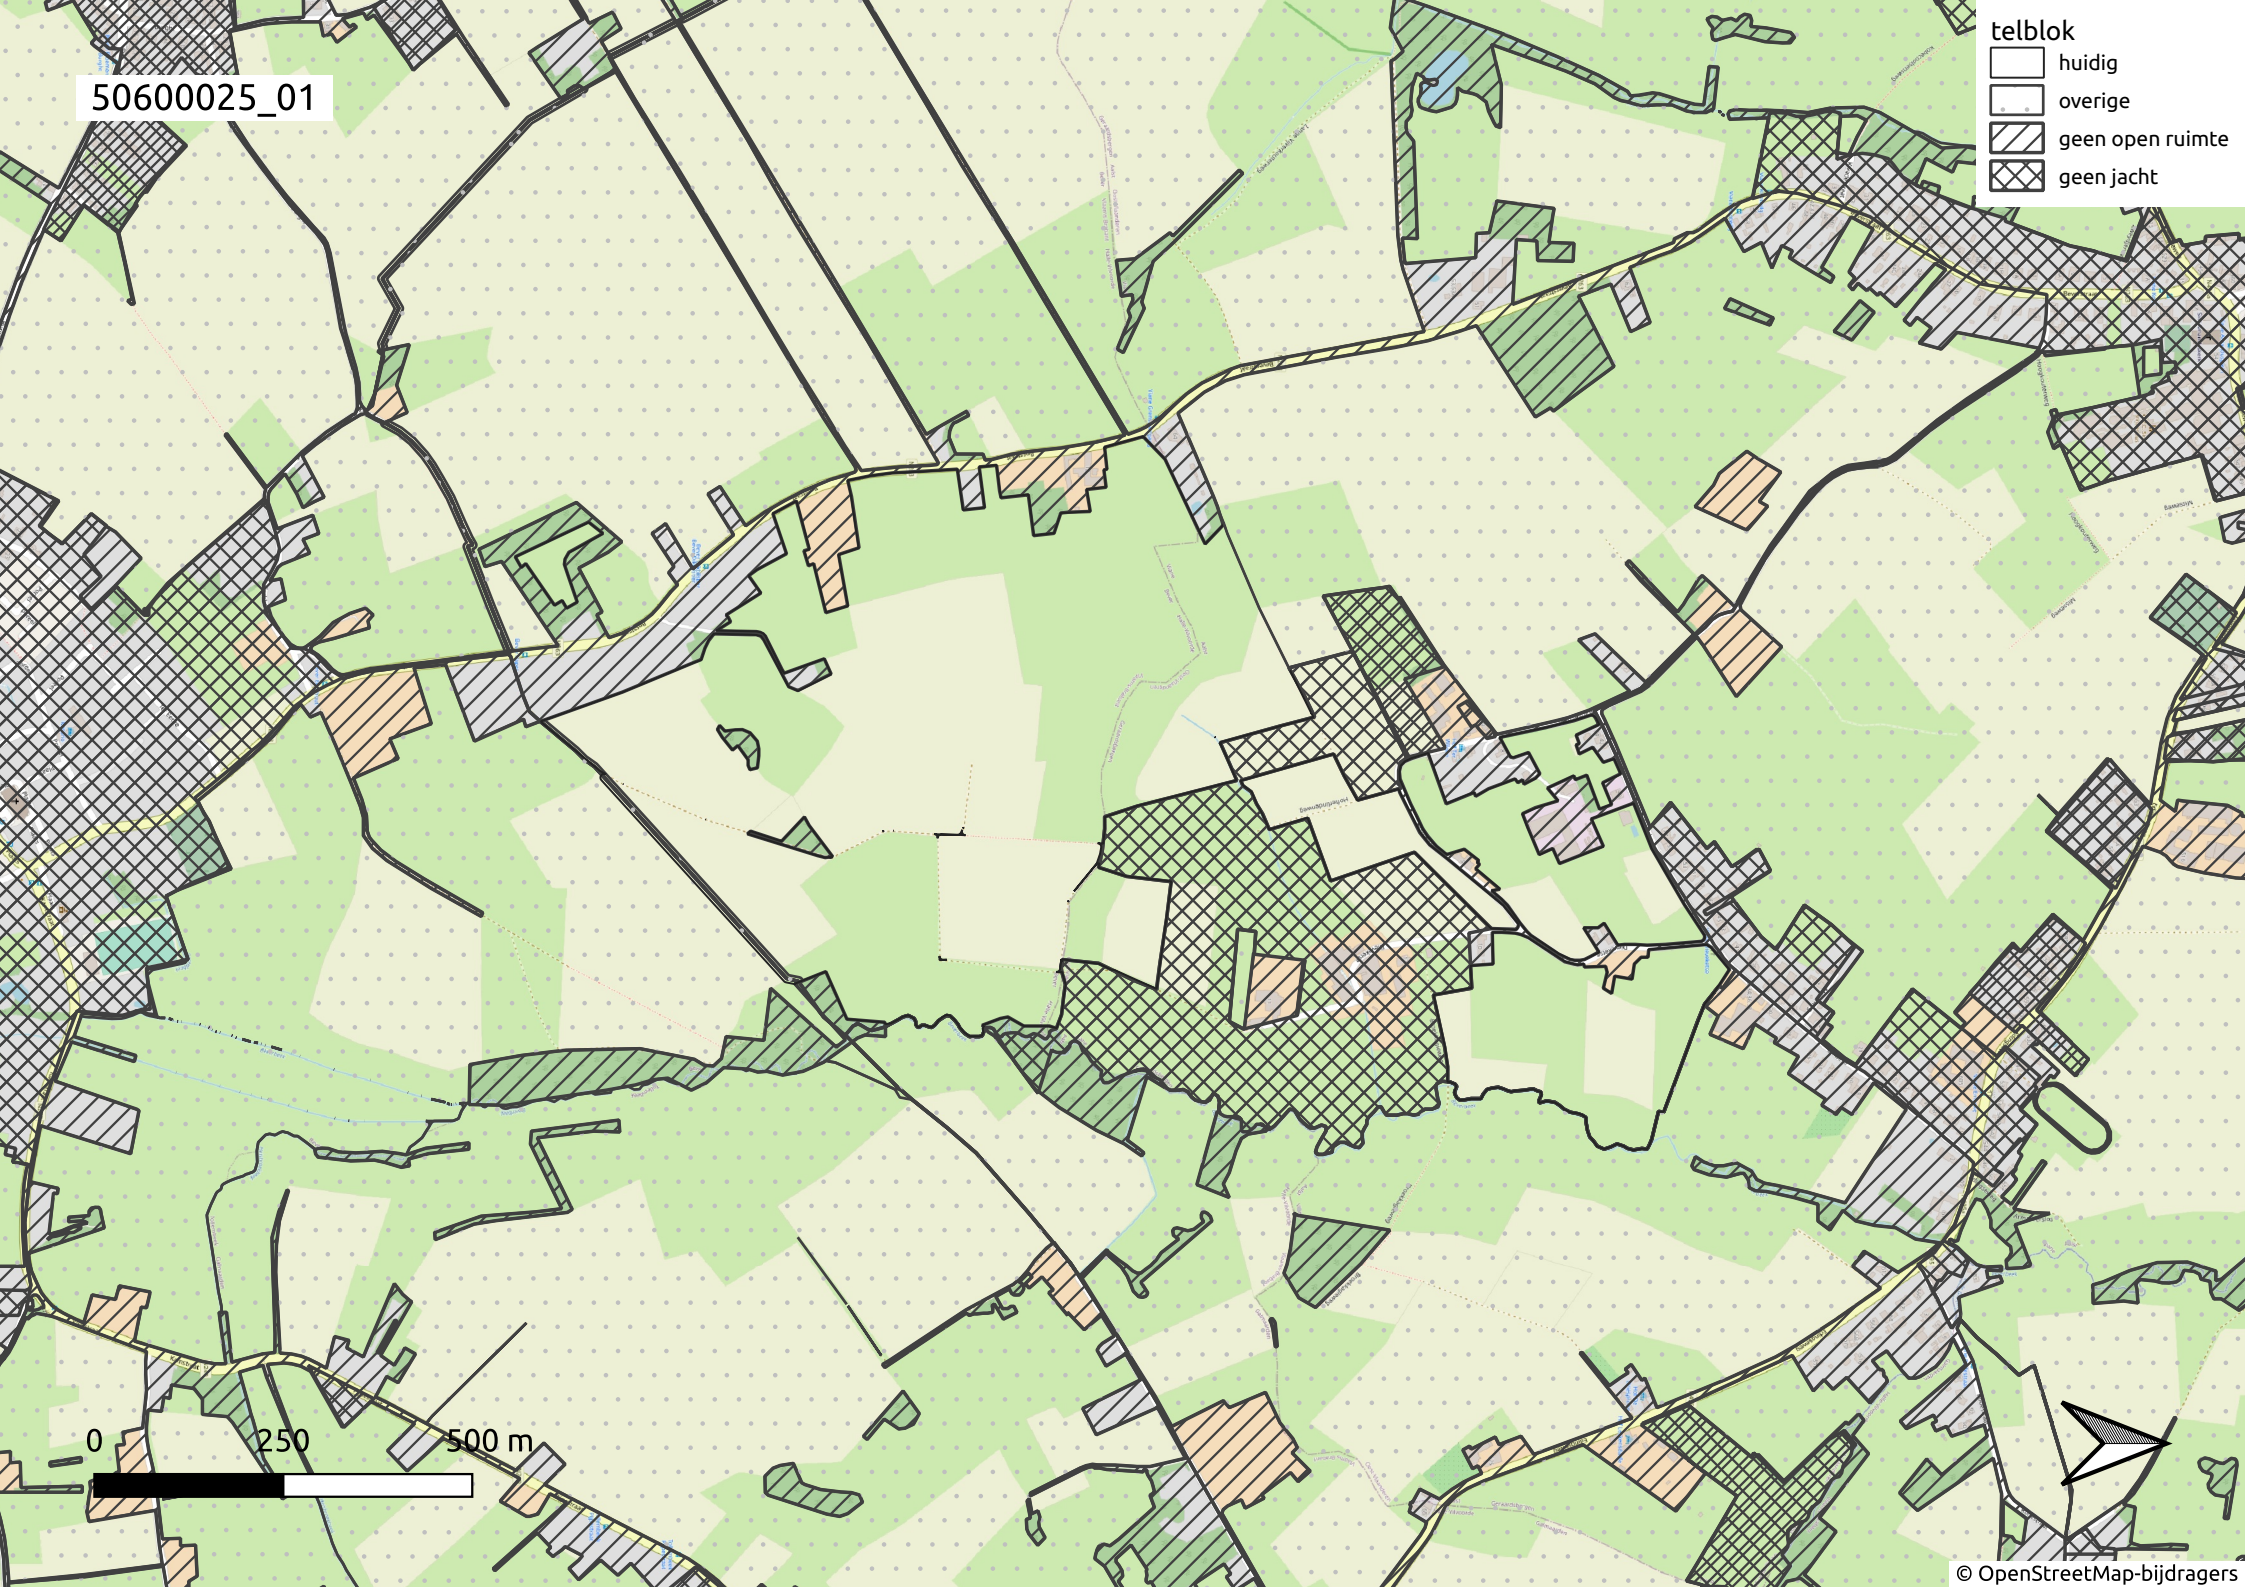

50600025_01

- telblok
- ▭ huidig
 - ▭ overige
 - ▨ geen open ruimte
 - ▩ geen jacht

0 250 500 m

50600025_02

- telblok
- ▭ huidig
 - ▭ overige
 - ▨ geen open ruimte
 - ▩ geen jacht

0 250 500 m

50600025_03

- telblok
- huidig
 - overige
 - geen open ruimte
 - geen jacht

0 250 500 m

50600025_04

telblok

- huidig
- overige
- geen open ruimte
- geen jacht

50600025_05

- telblok
- huidig
 - overige
 - geen open ruimte
 - geen jacht

0 250 500 m