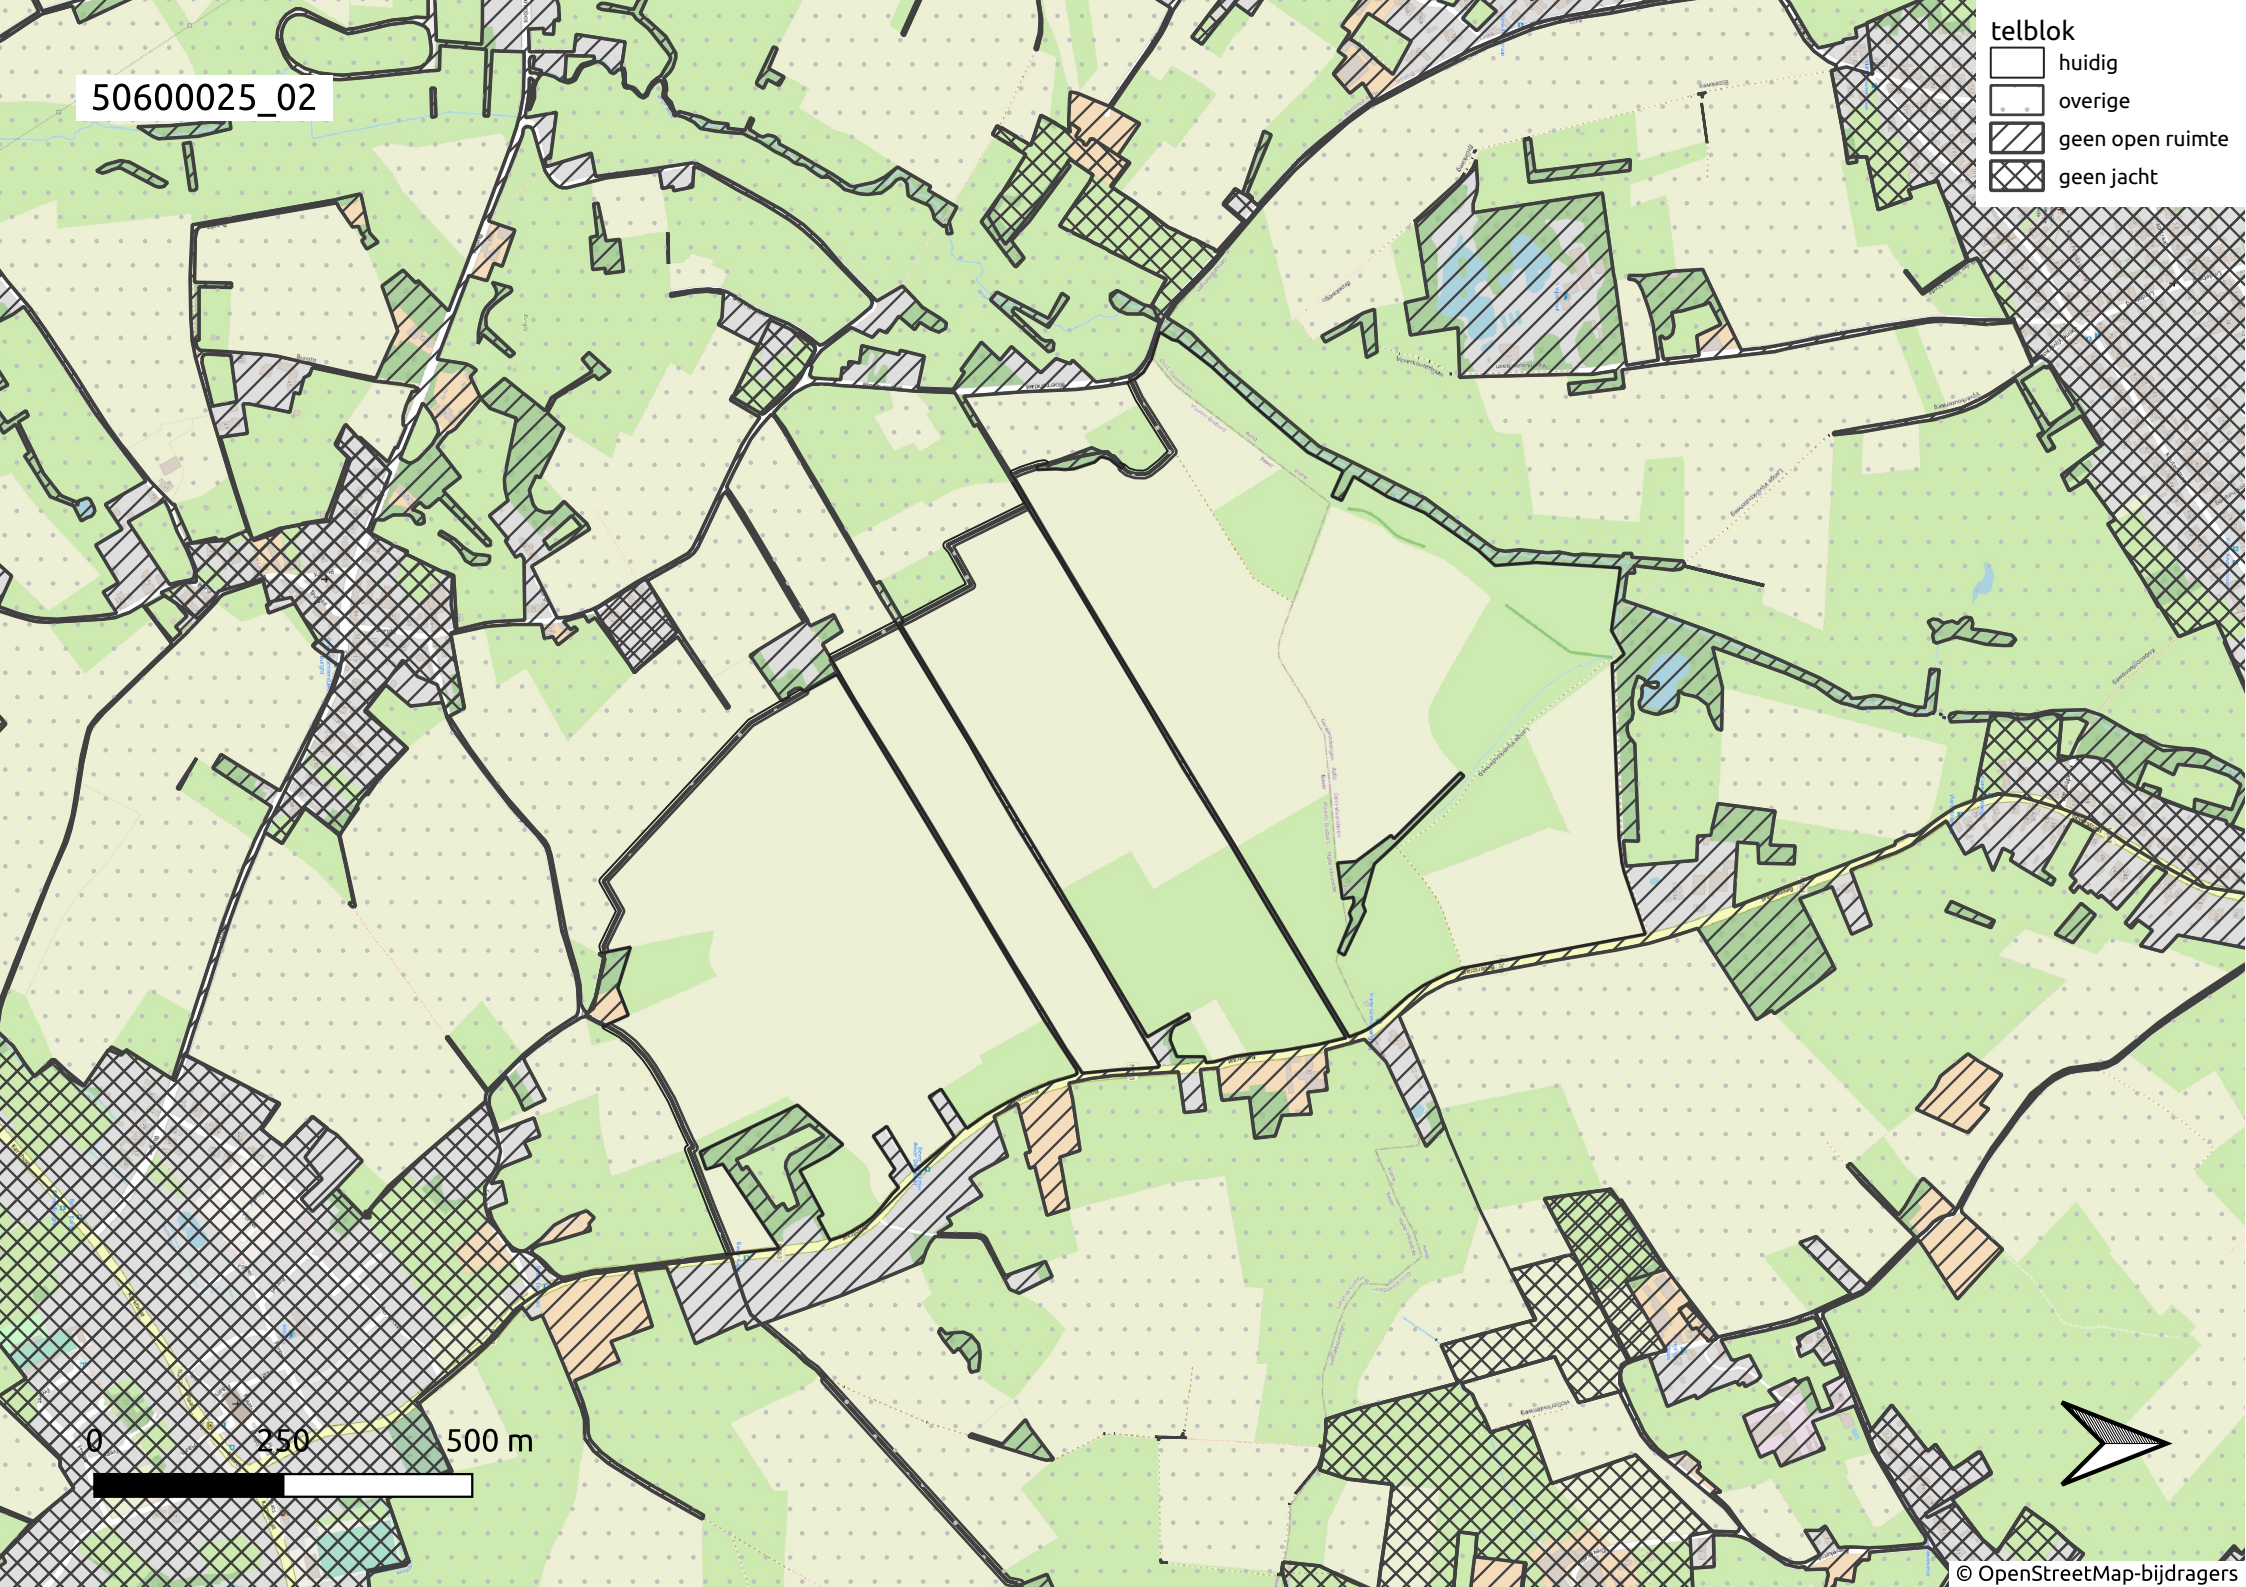

50600025_01

- telblok
- ▭ huidig
 - ▭ overige
 - ▨ geen open ruimte
 - ▩ geen jacht

0 250 500 m

50600025_02

- telblok
- ▭ huidig
 - ▭ overige
 - ▨ geen open ruimte
 - ▩ geen jacht

0 250 500 m

50600025_03

- telblok
- huidig
 - overige
 - geen open ruimte
 - geen jacht

0 250 500 m

50600025_04

telblok

- huidig
- overige
- geen open ruimte
- geen jacht

50600025_05

- telblok
- huidig
 - overige
 - geen open ruimte
 - geen jacht

0 250 500 m