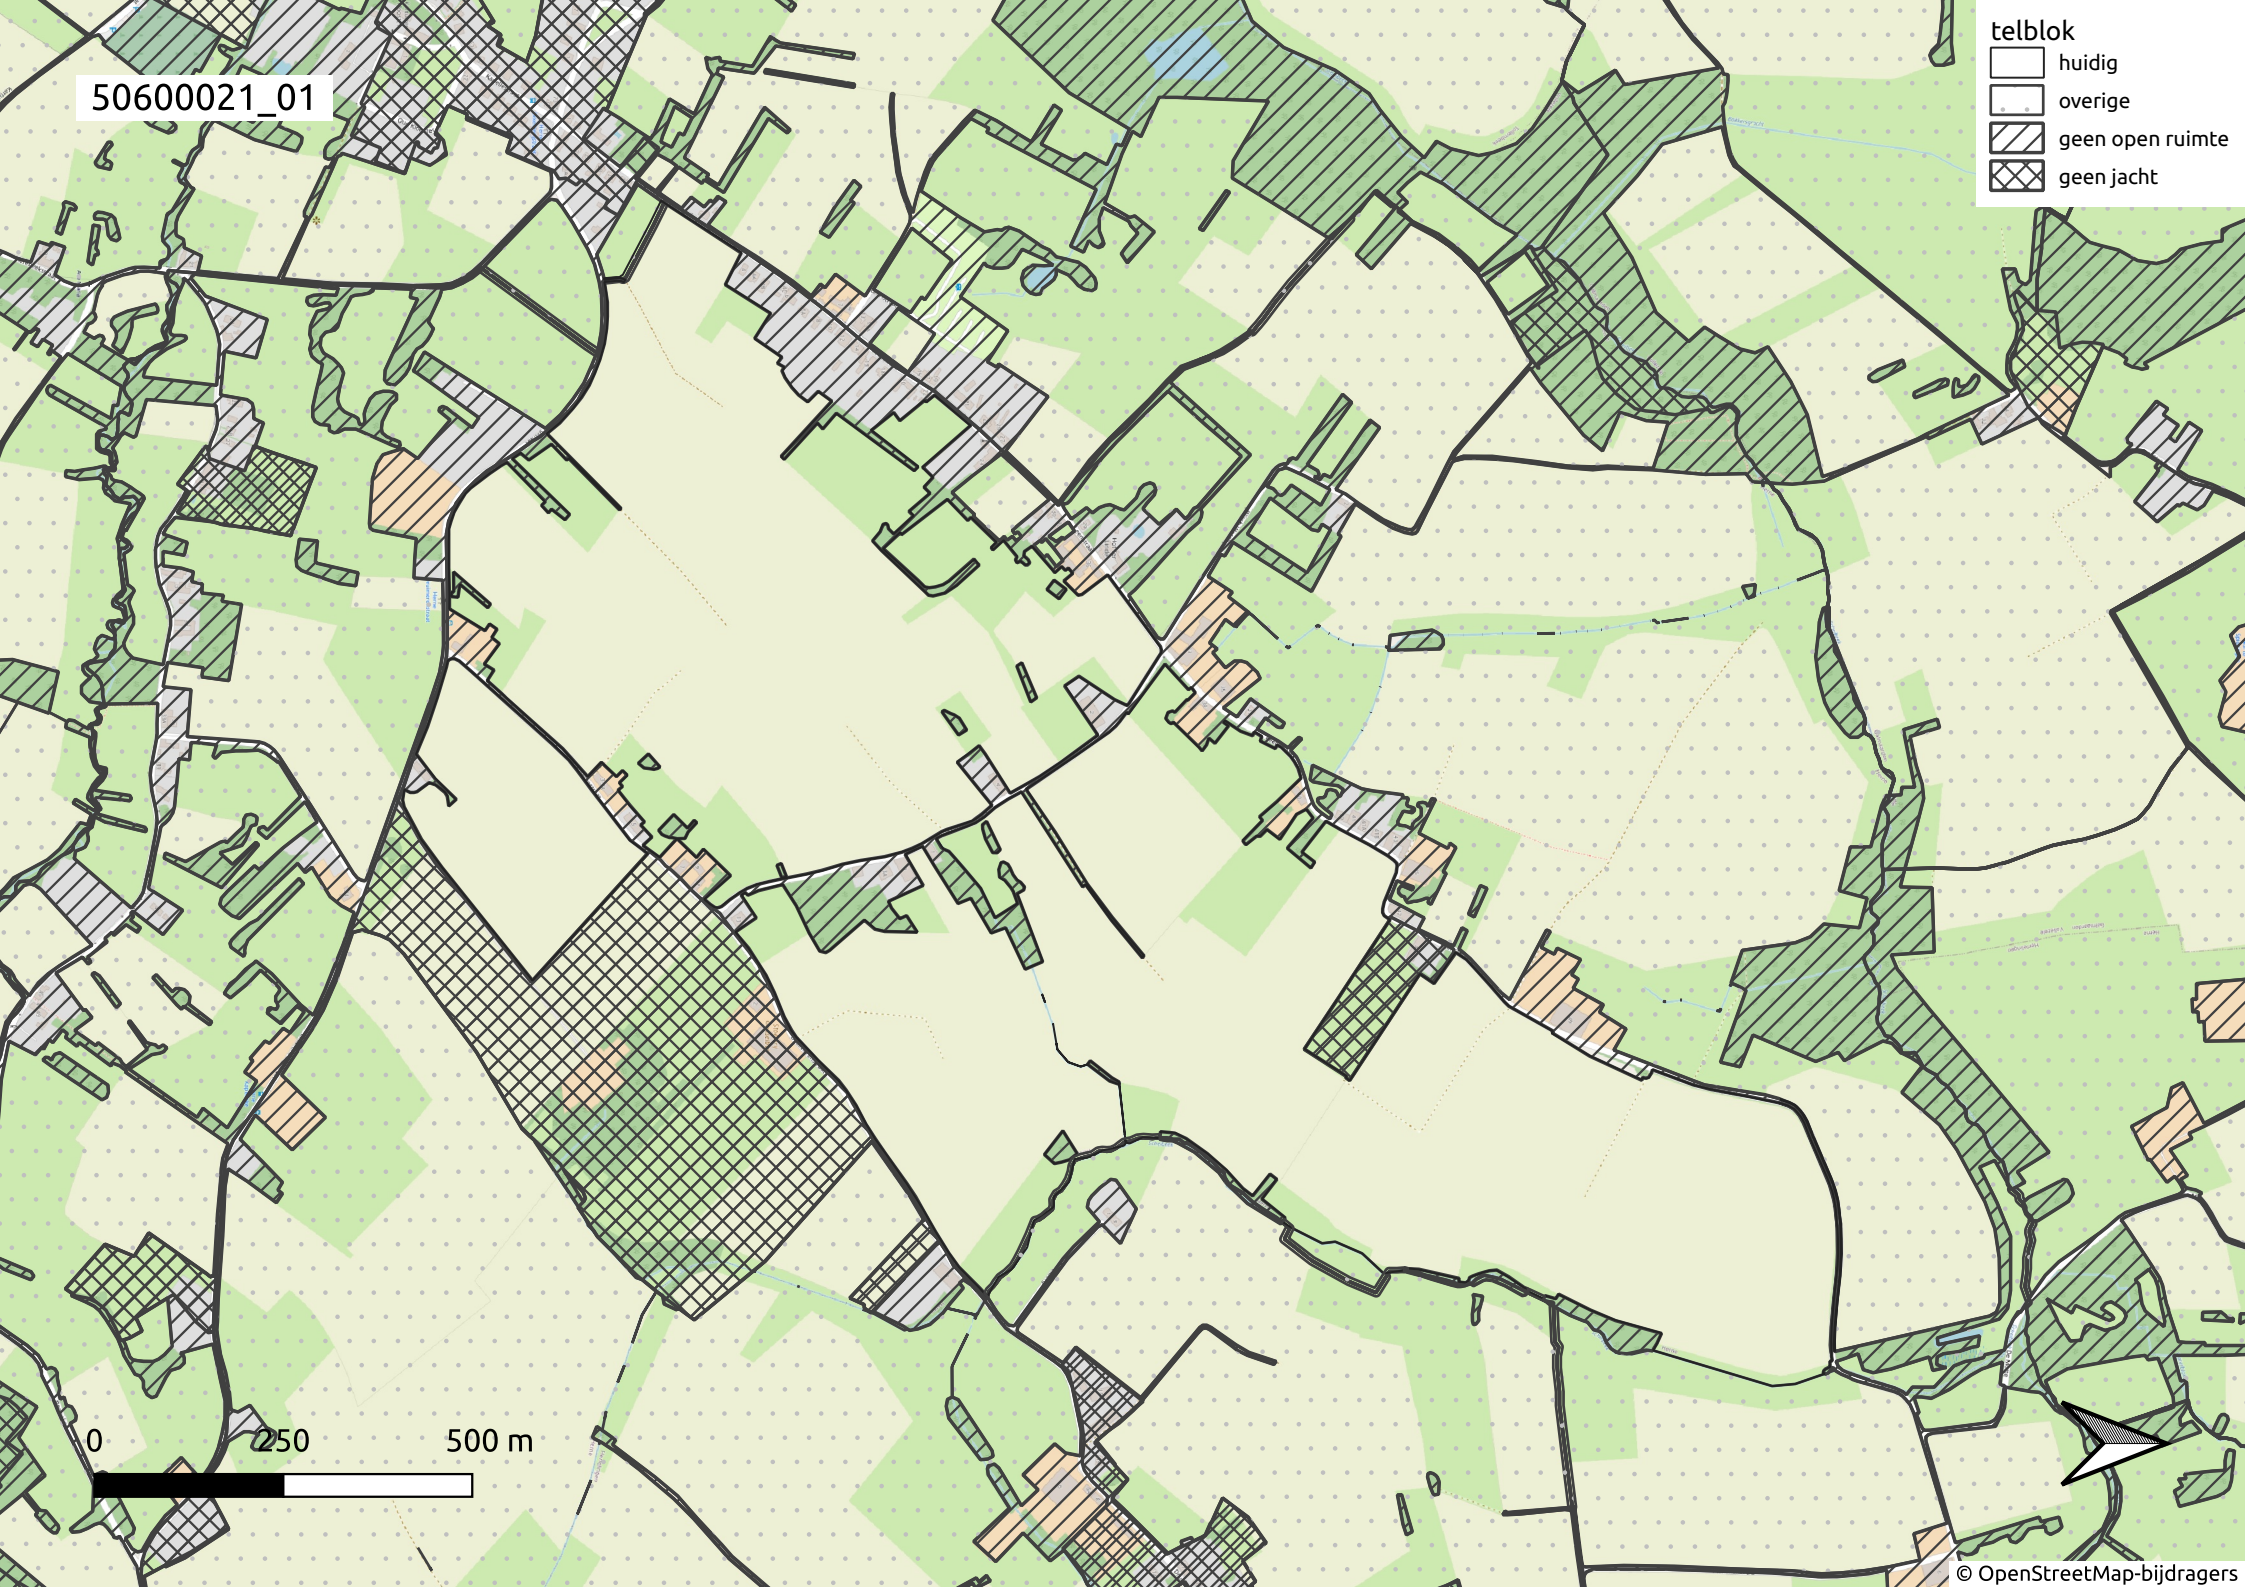

50600021_01

- telblok
- huidig
 - overige
 - geen open ruimte
 - geen jacht

0 250 500 m

50600021_02

- telblok
- huidig
 - overige
 - geen open ruimte
 - geen jacht

0 250 500 m

50600021_03

- telblok
- huidig
 - overige
 - geen open ruimte
 - geen jacht

0 250 500 m