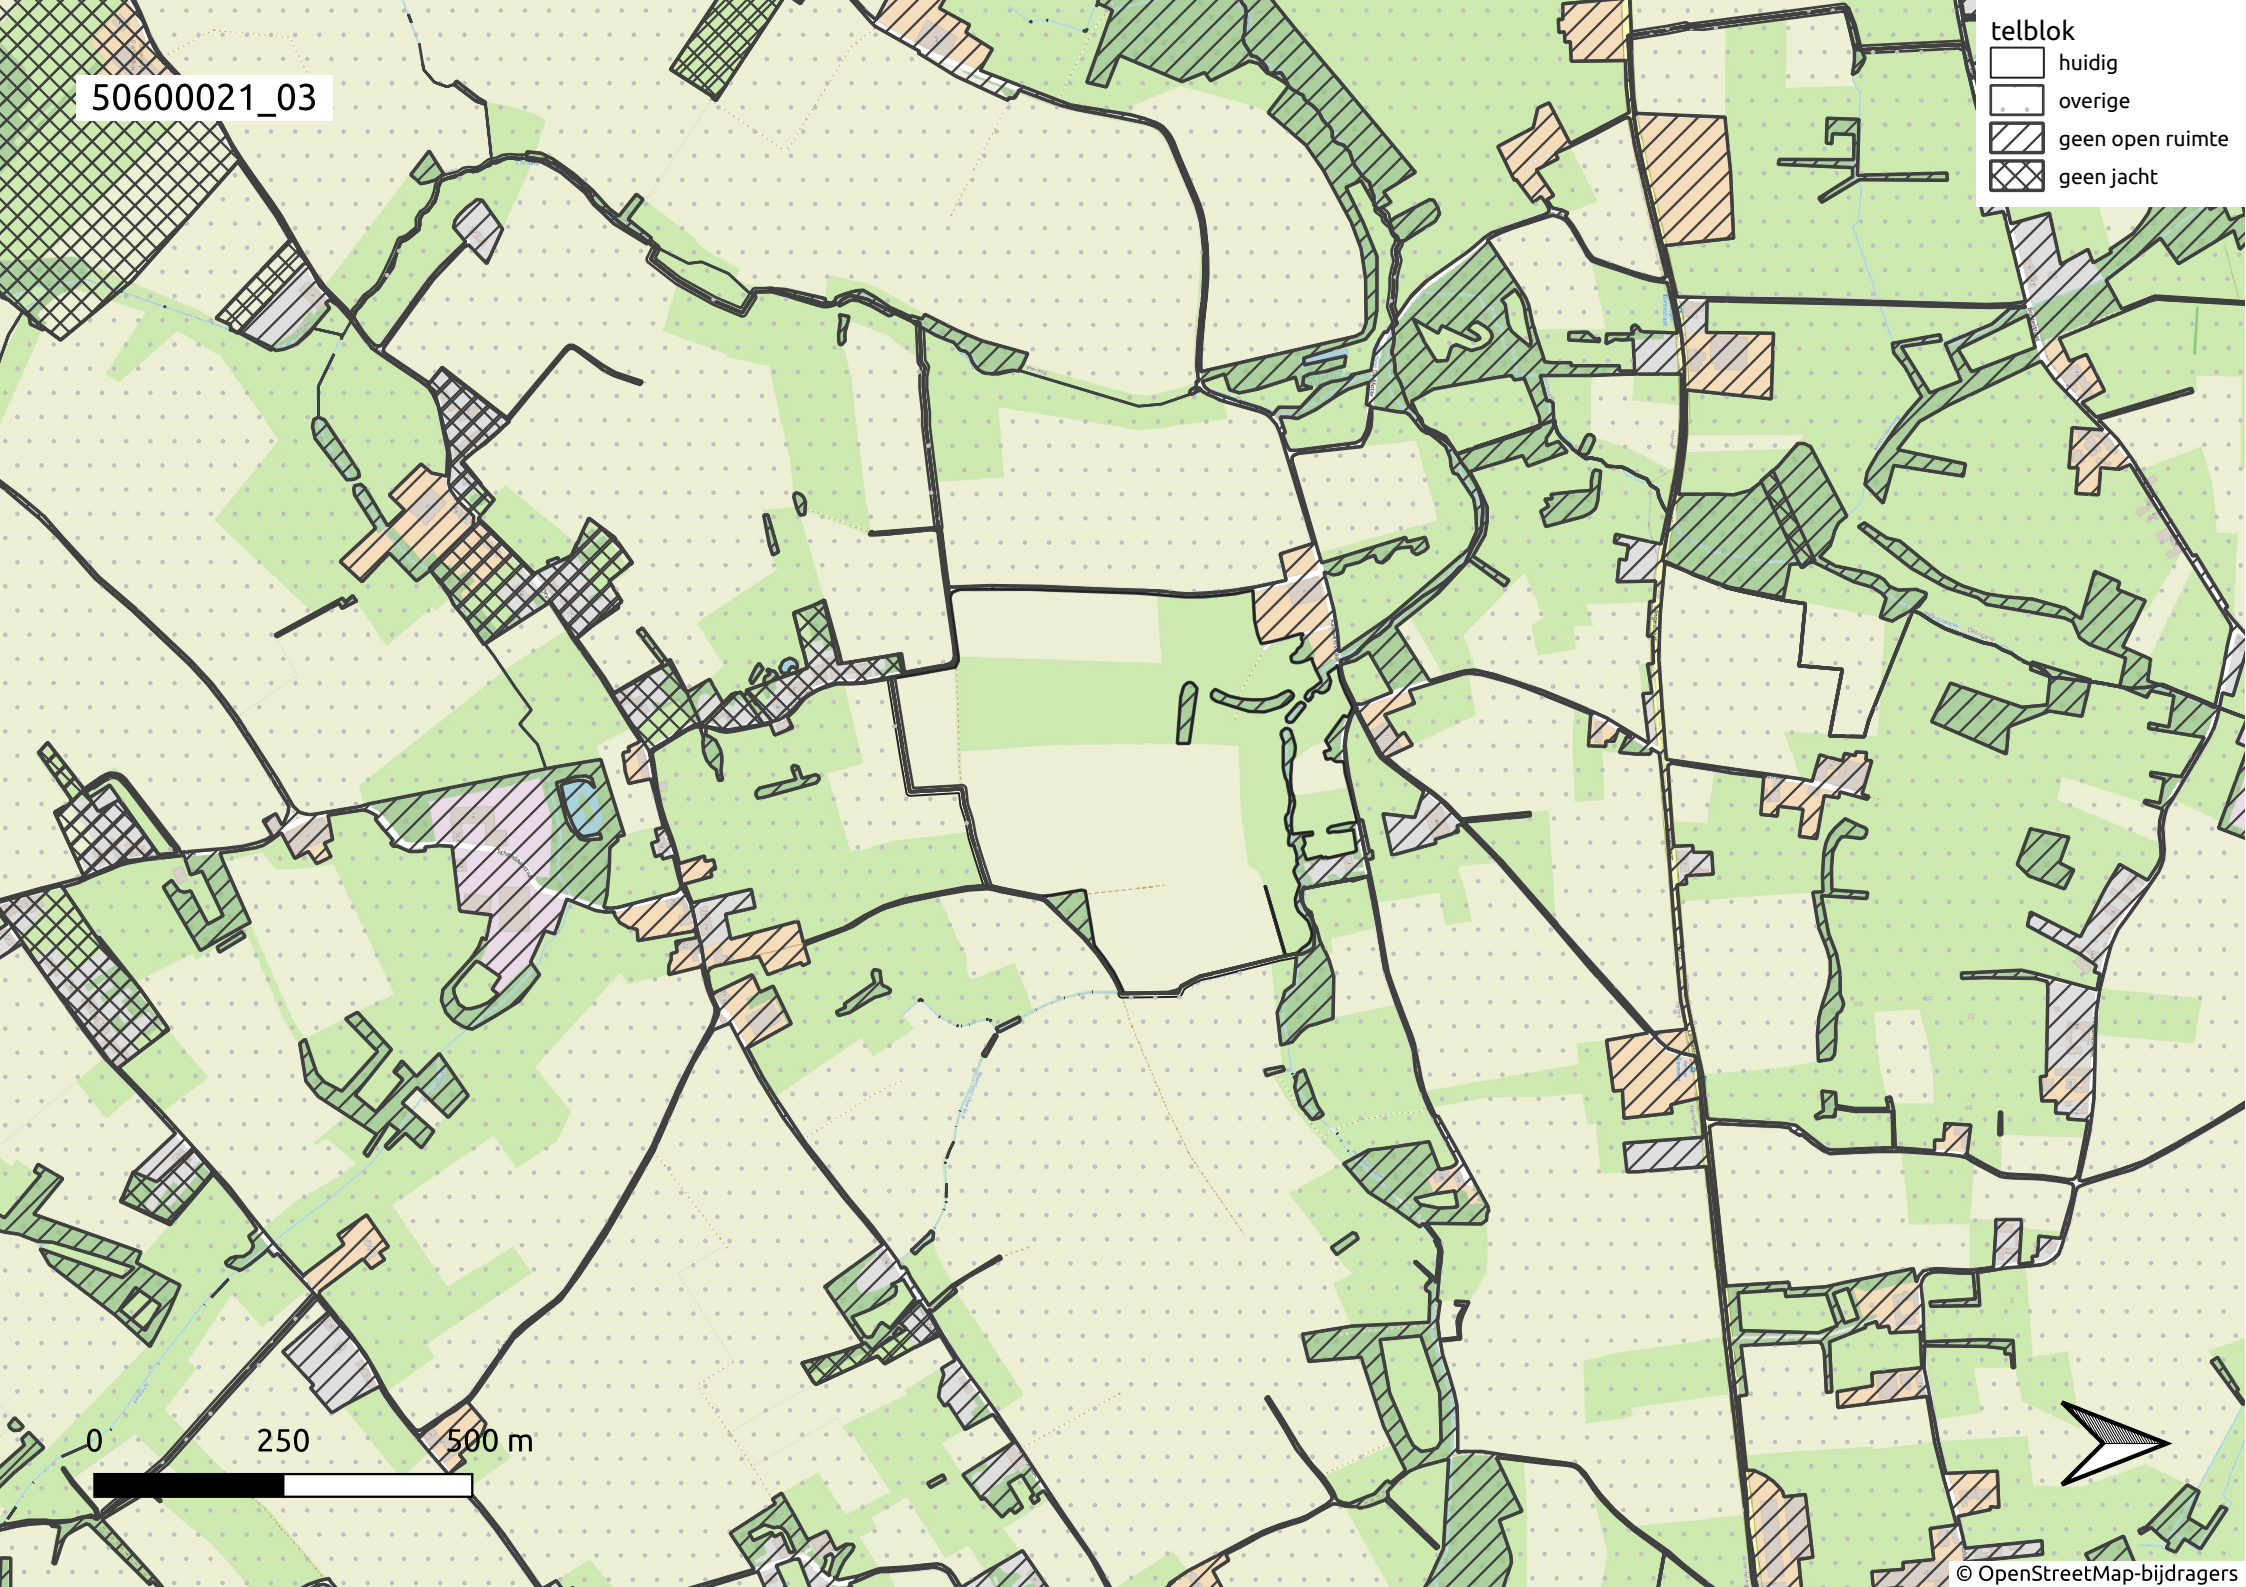

50600021_01

- telblok
- huidig
 - overige
 - geen open ruimte
 - geen jacht

0 250 500 m

50600021_02

- telblok
- huidig
 - overige
 - geen open ruimte
 - geen jacht

0 250 500 m

50600021_03

- telblok
- huidig
 - overige
 - geen open ruimte
 - geen jacht

0 250 500 m