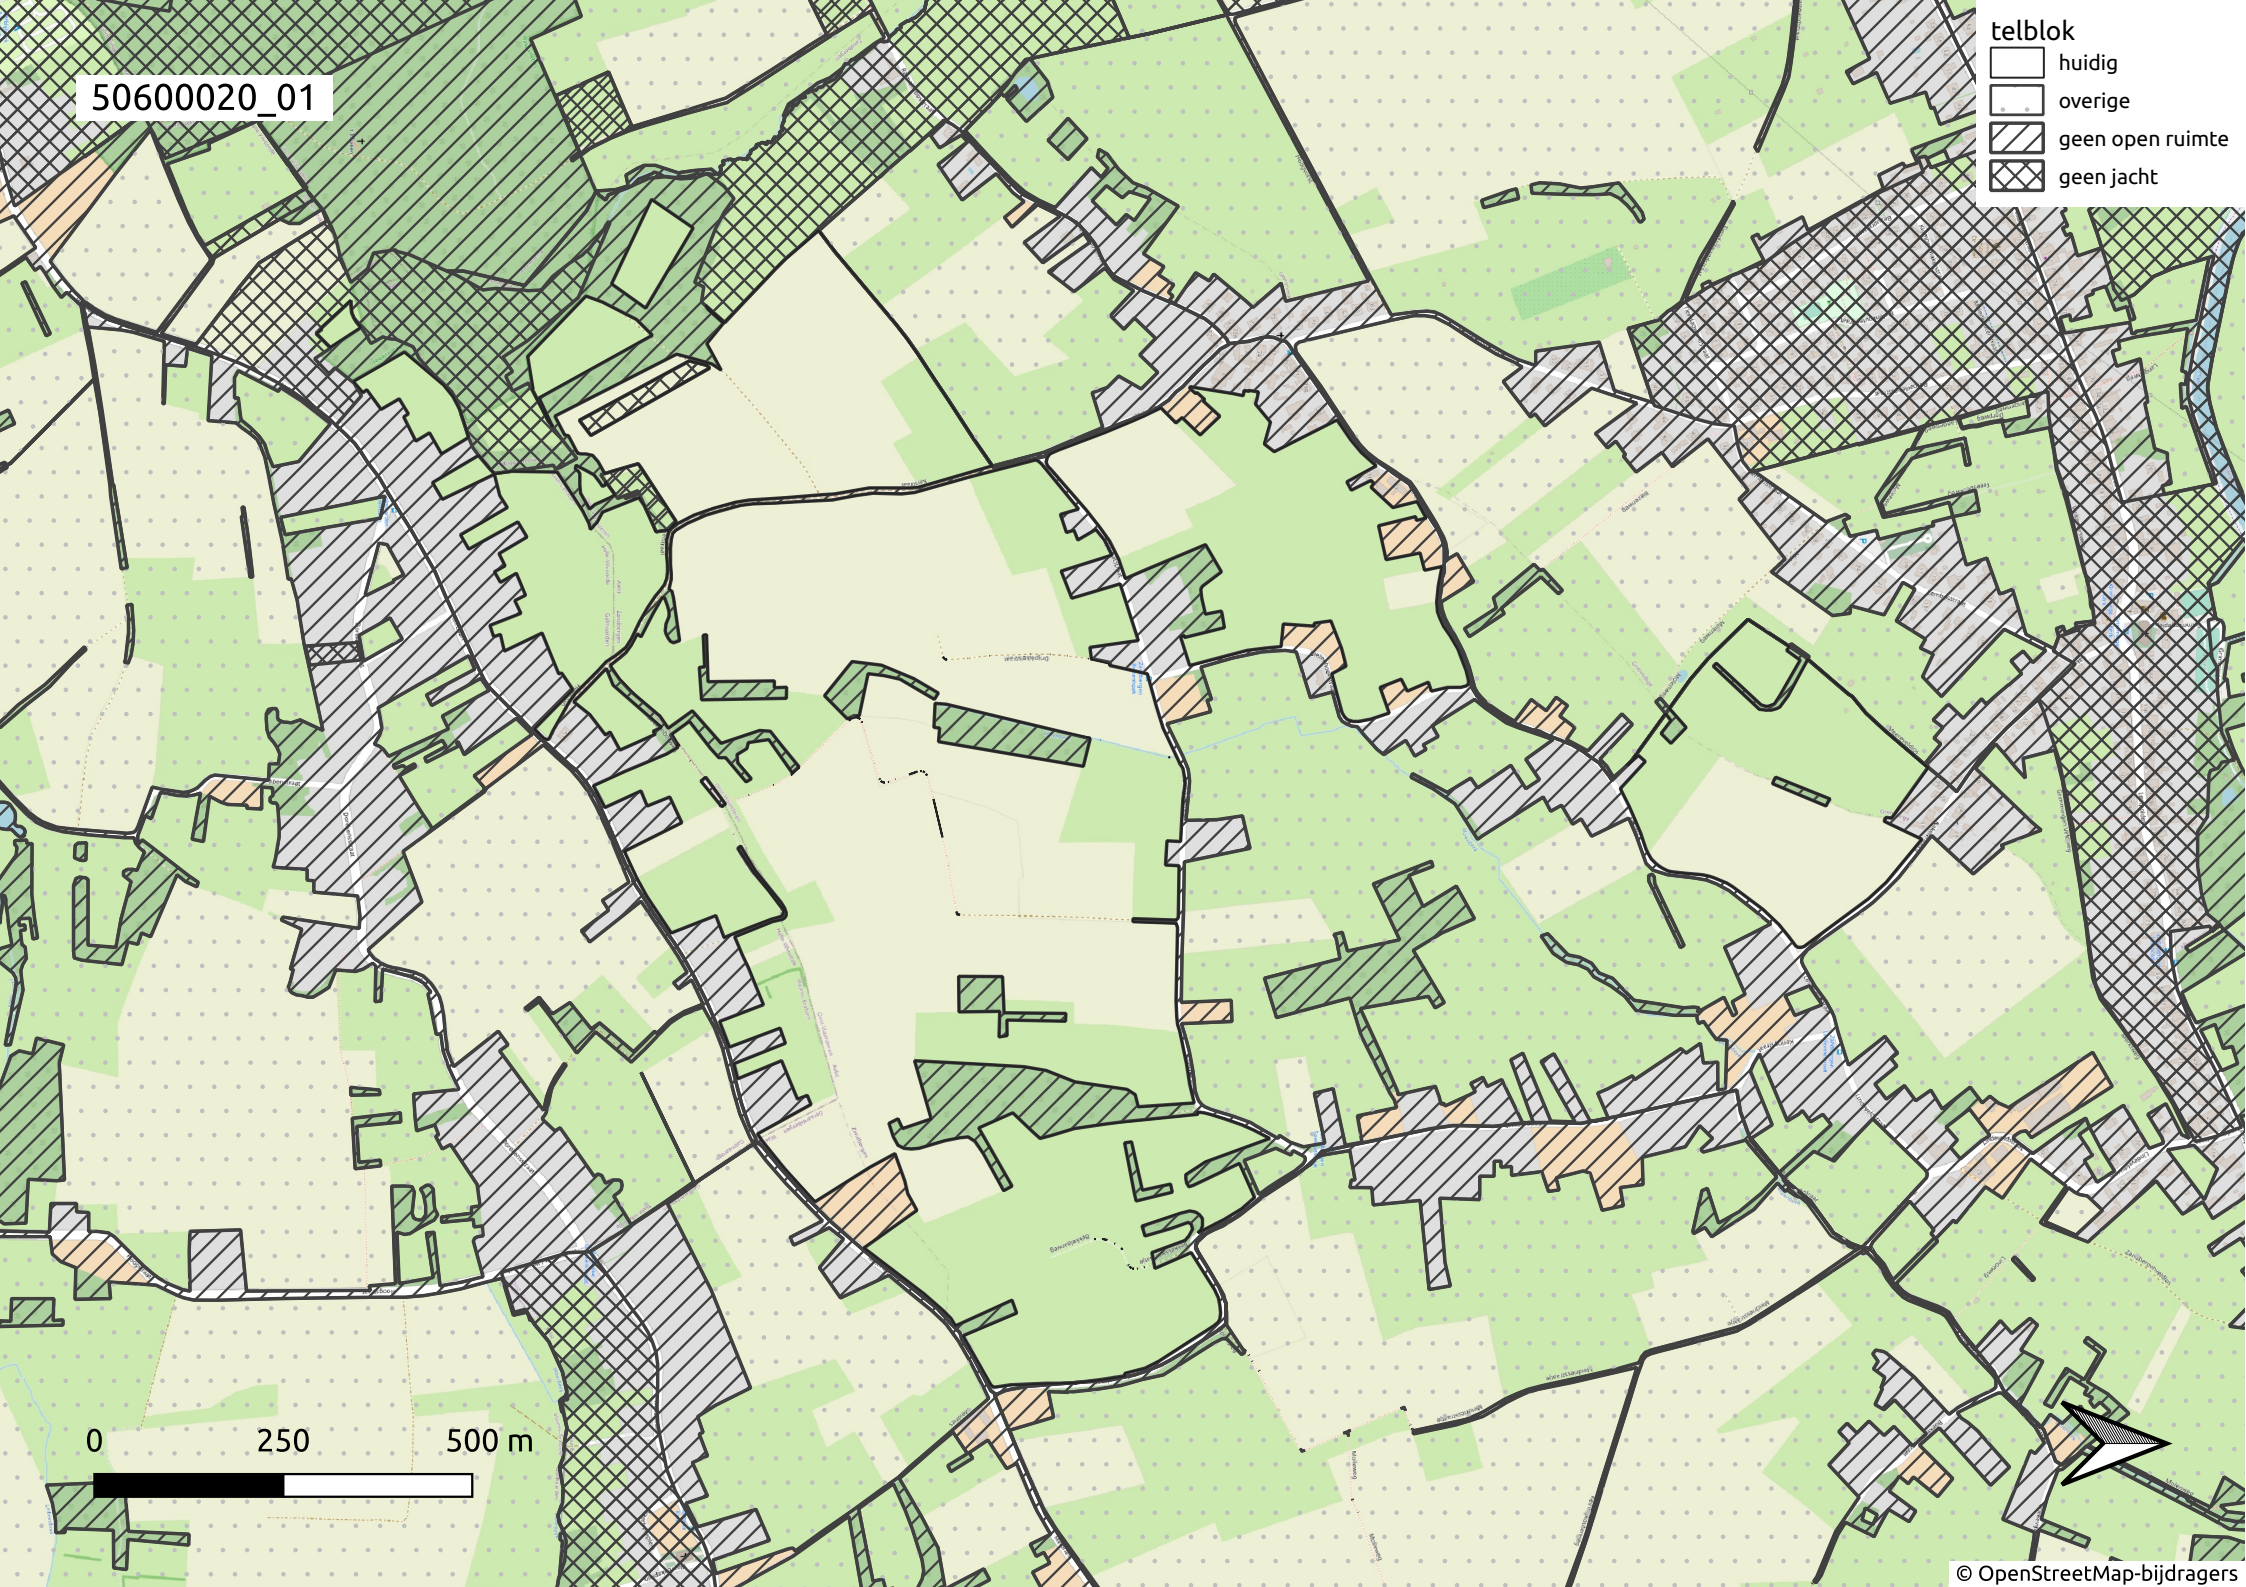

50600020_01

- telblok
- ▭ huidig
 - ▭ overige
 - ▨ geen open ruimte
 - ▩ geen jacht

0 250 500 m

50600020_02

- telblok
- huidig
 - overige
 - geen open ruimte
 - geen jacht