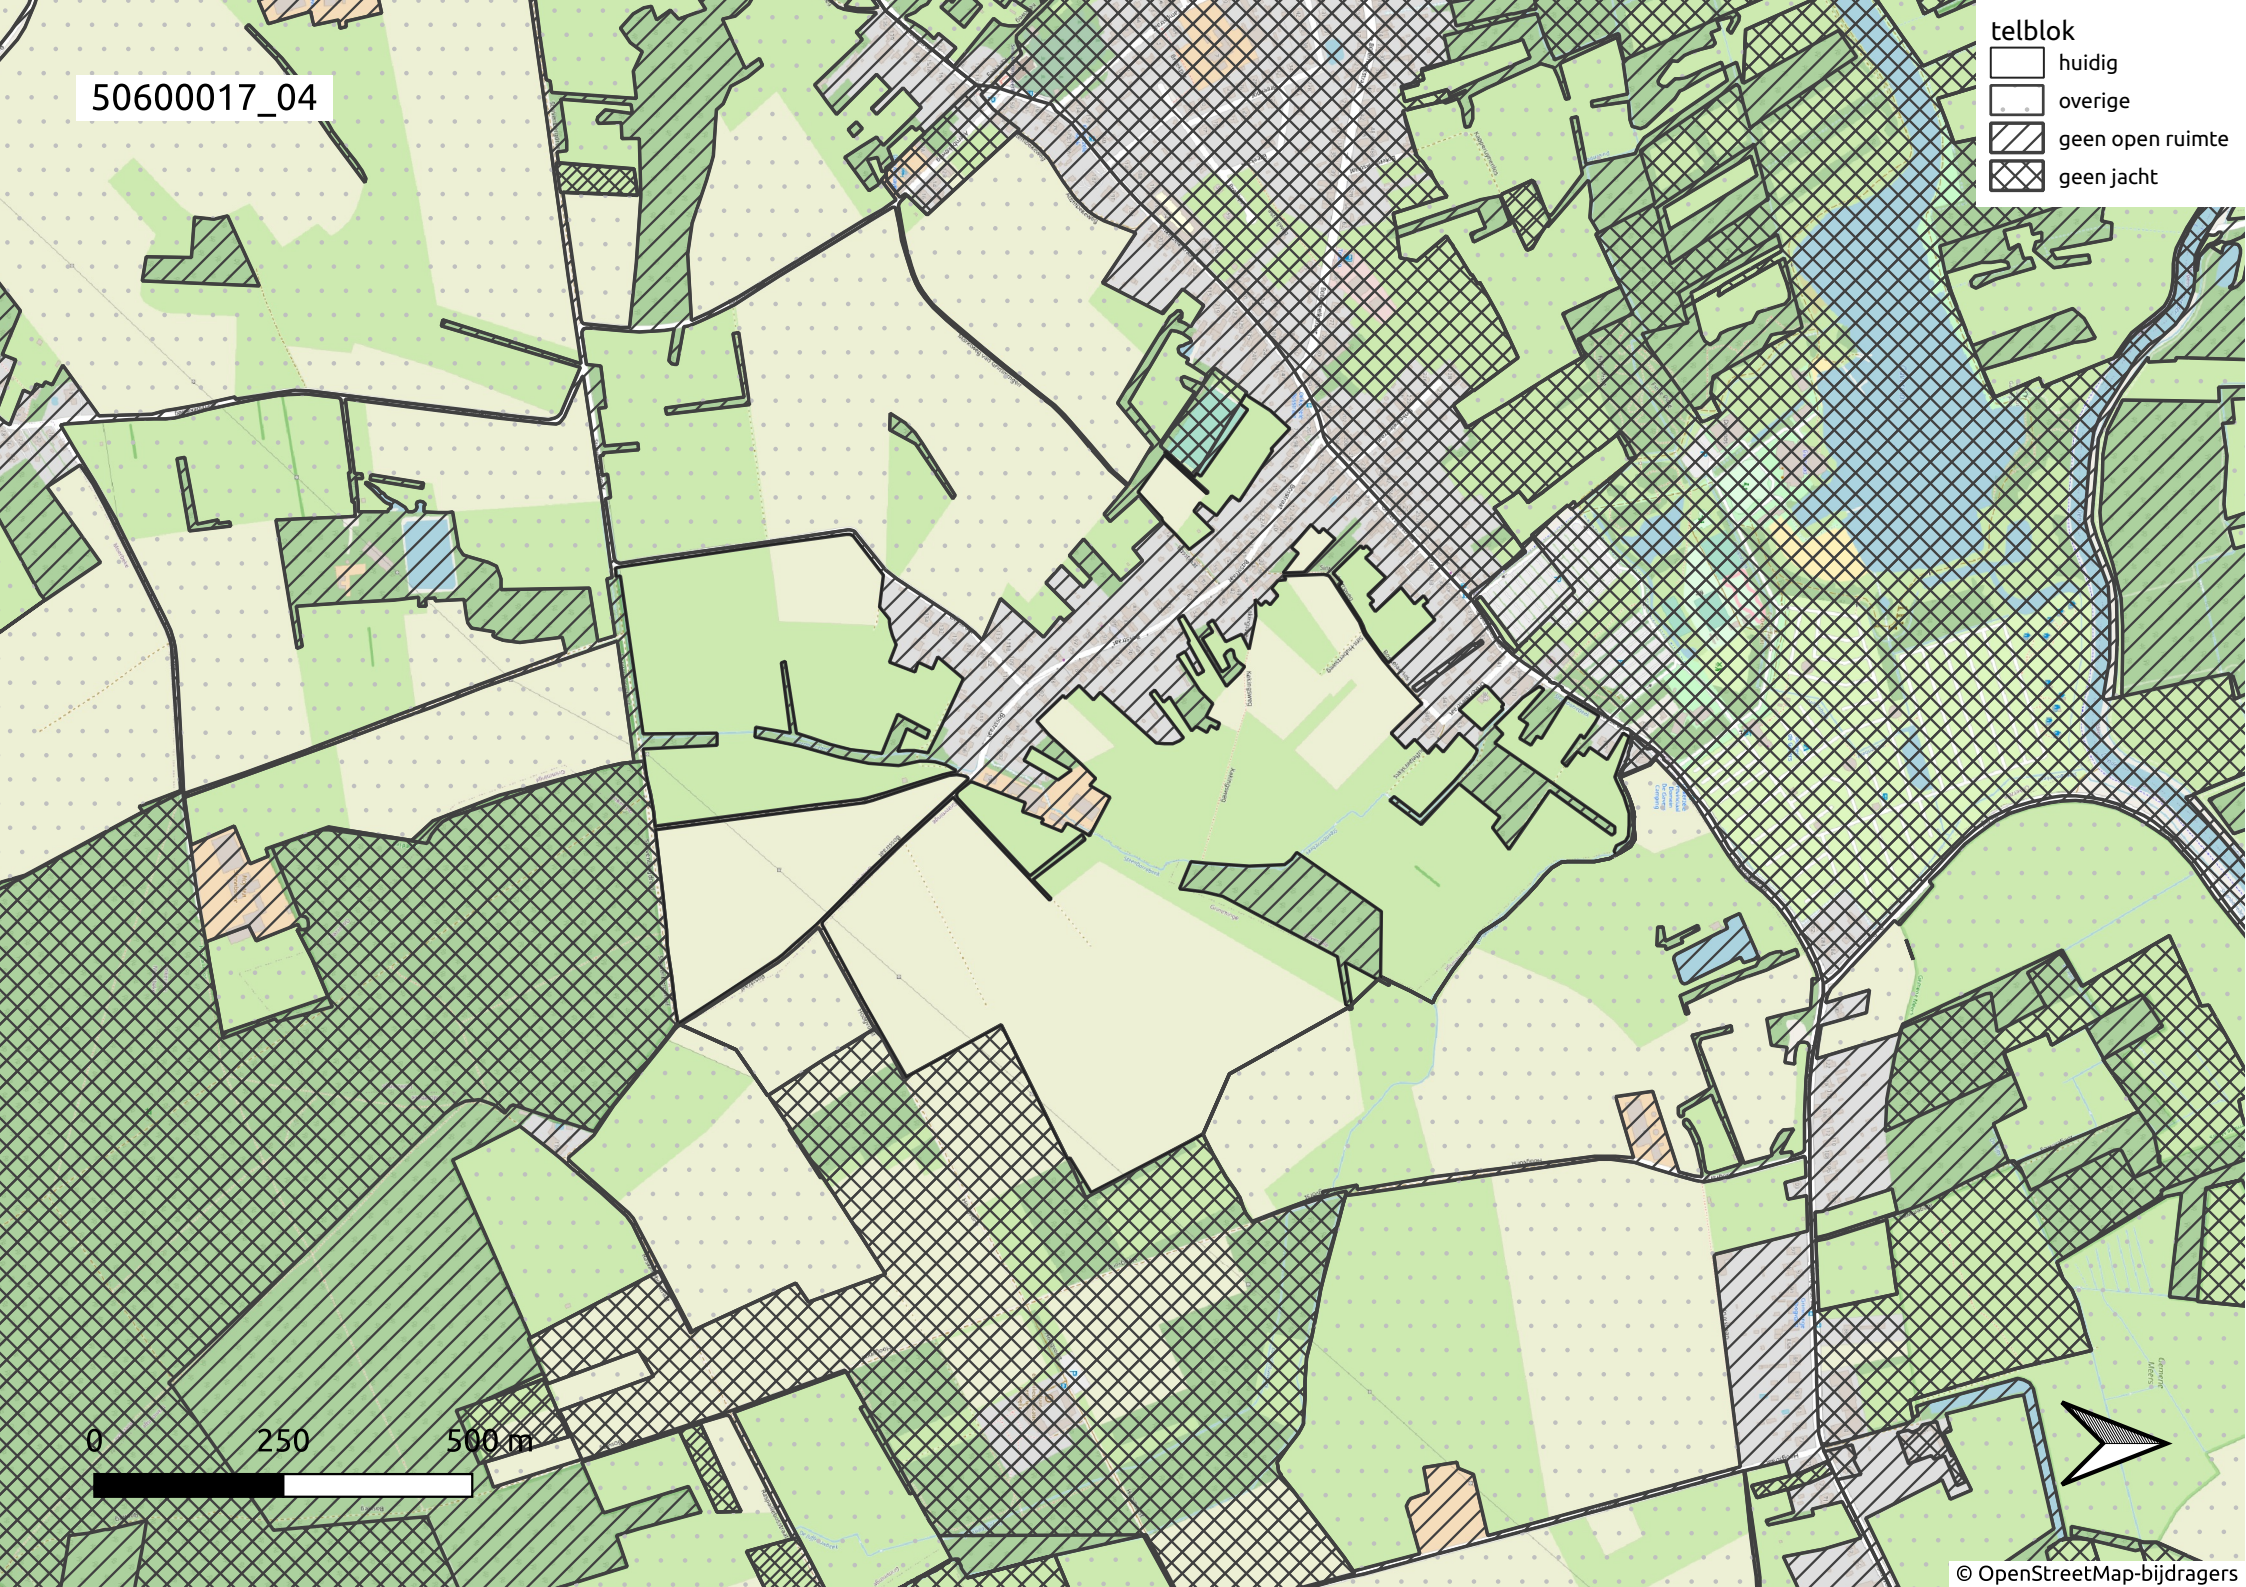

50600017_01

- telblok
- huidig
 - overige
 - geen open ruimte
 - geen jacht

0 250 500 m

50600017_02

- telblok
- huidig
 - overige
 - geen open ruimte
 - geen jacht

0 250 500 m

50600017_03

telblok

- huidig
- overige
- ▨ geen open ruimte
- ▩ geen jacht

0 250 500 m

50600017_04

- telblok
- huidig
 - overige
 - geen open ruimte
 - geen jacht

0 250 500 m