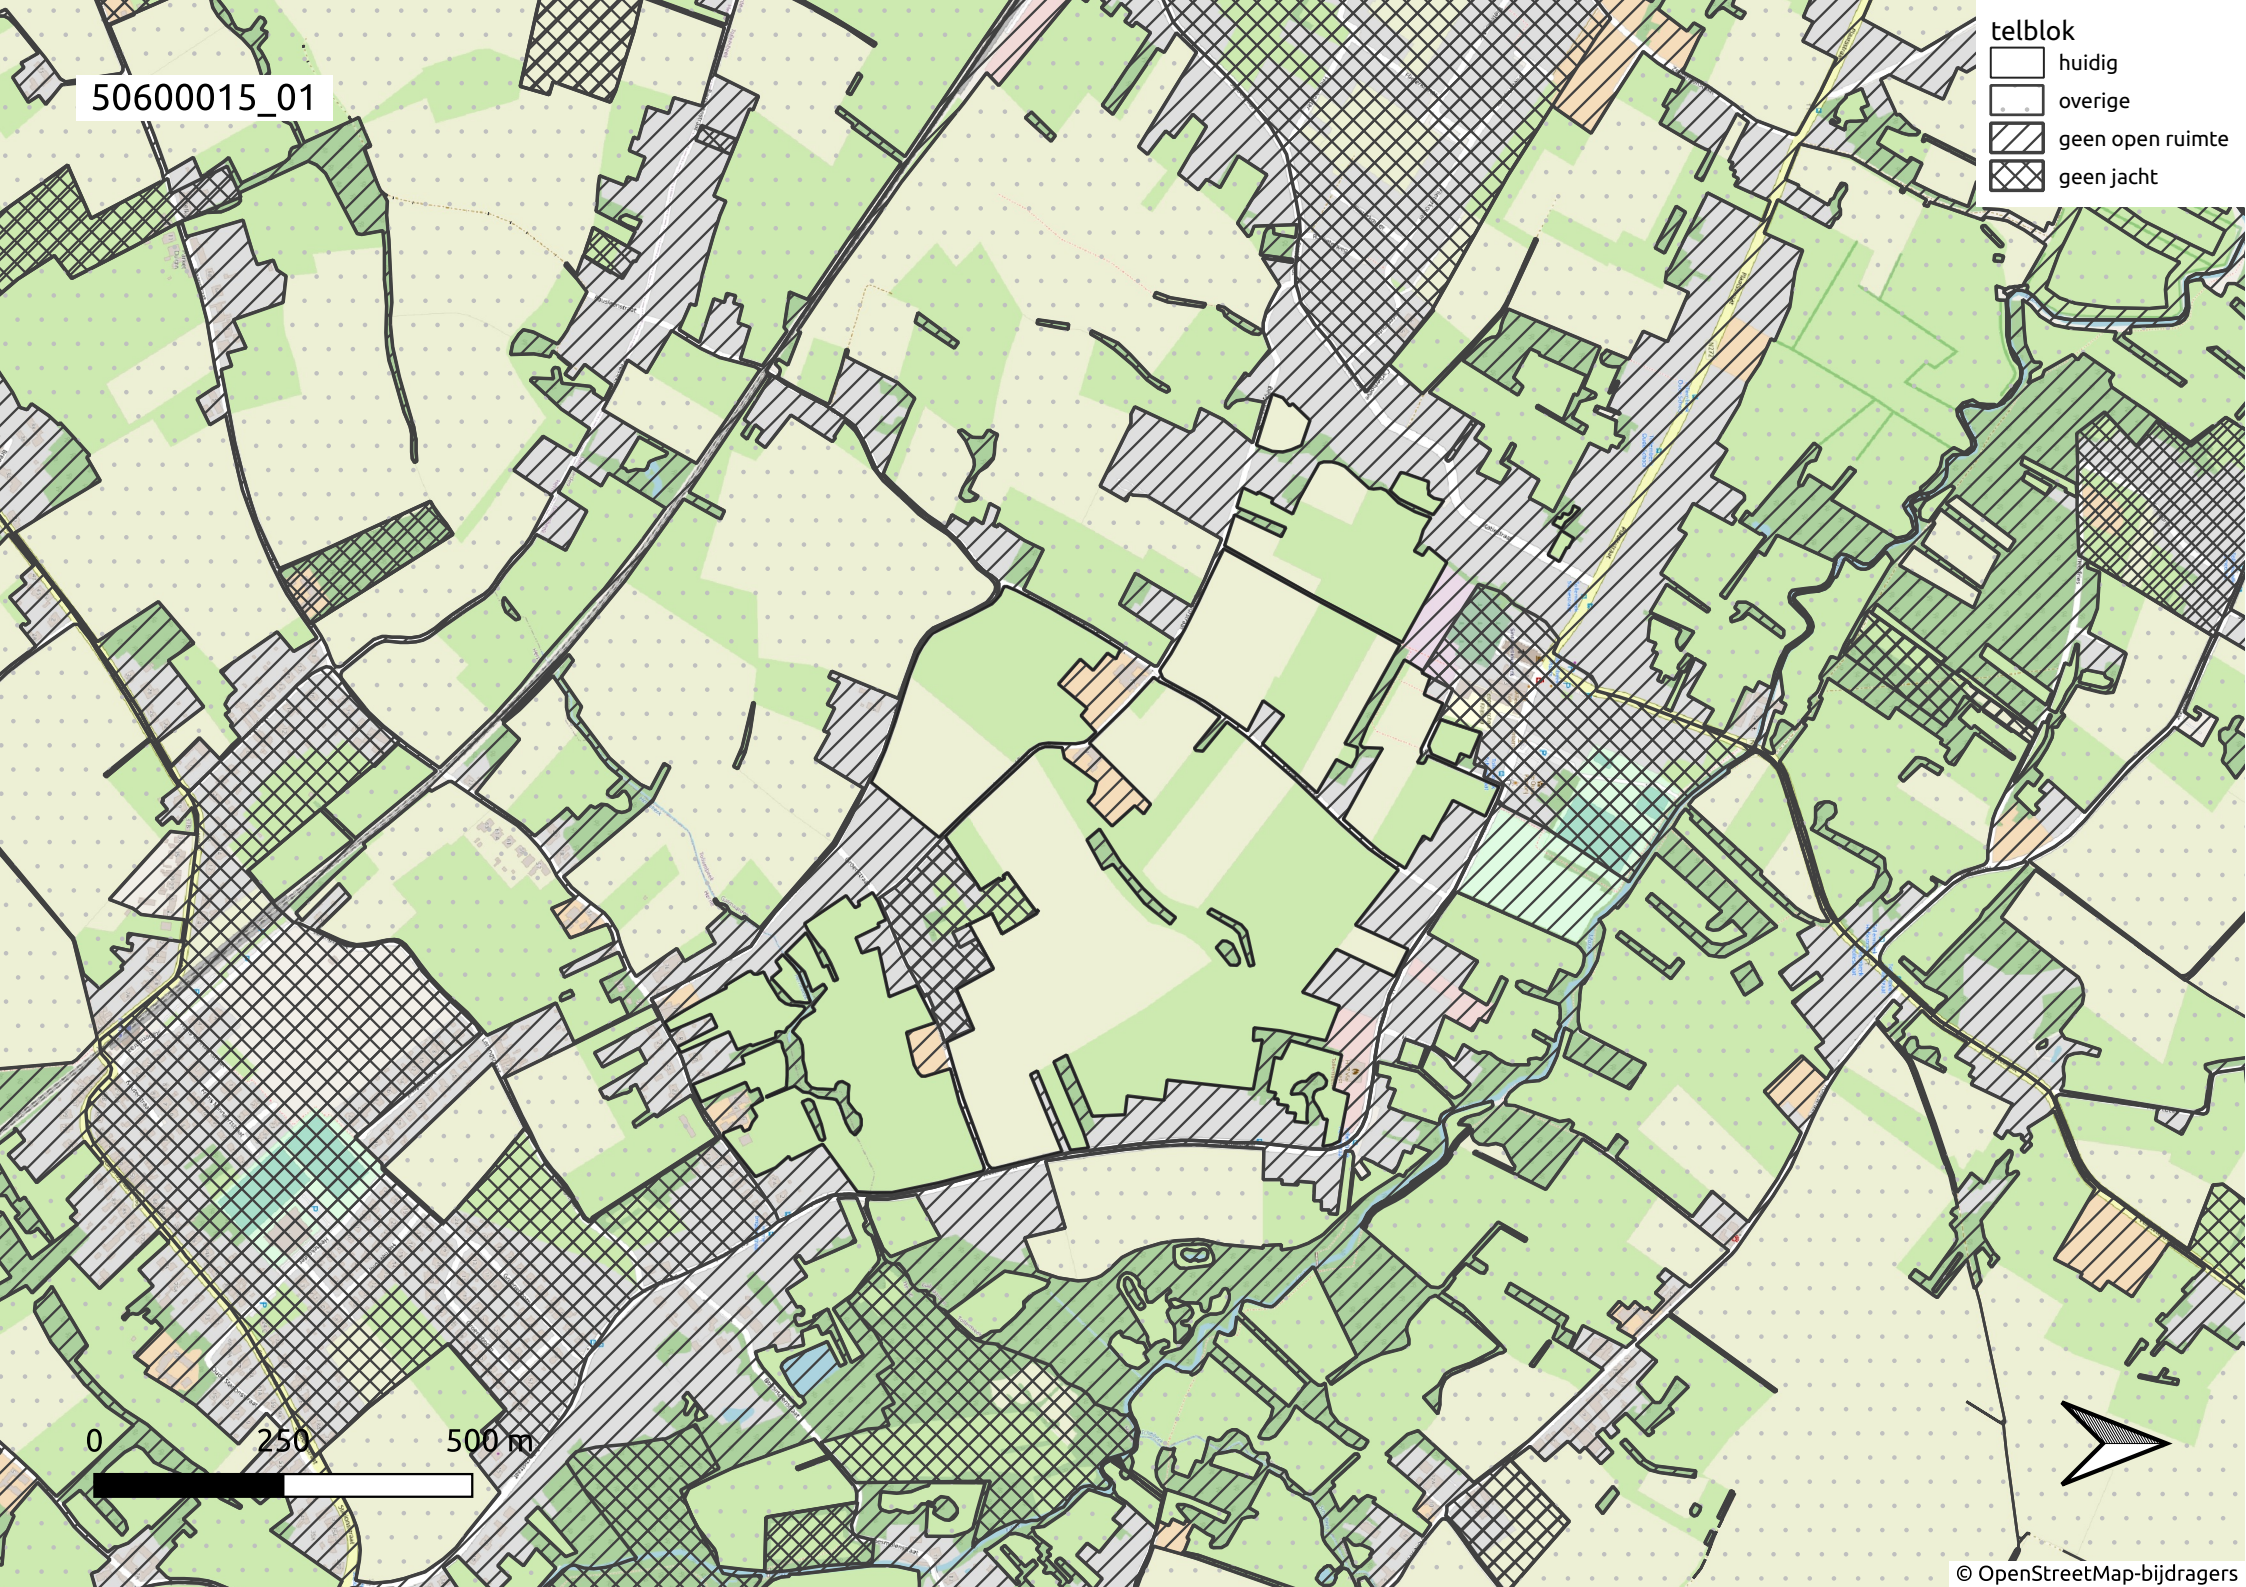

50600015_01

- telblok
- huidig
 - overige
 - geen open ruimte
 - geen jacht

0 250 500 m

50600015_02

- telblok
- huidig
 - overige
 - geen open ruimte
 - geen jacht

0 250 500 m

50600015_03

- telblok
- huidig
 - overige
 - geen open ruimte
 - geen jacht

0 250 500 m