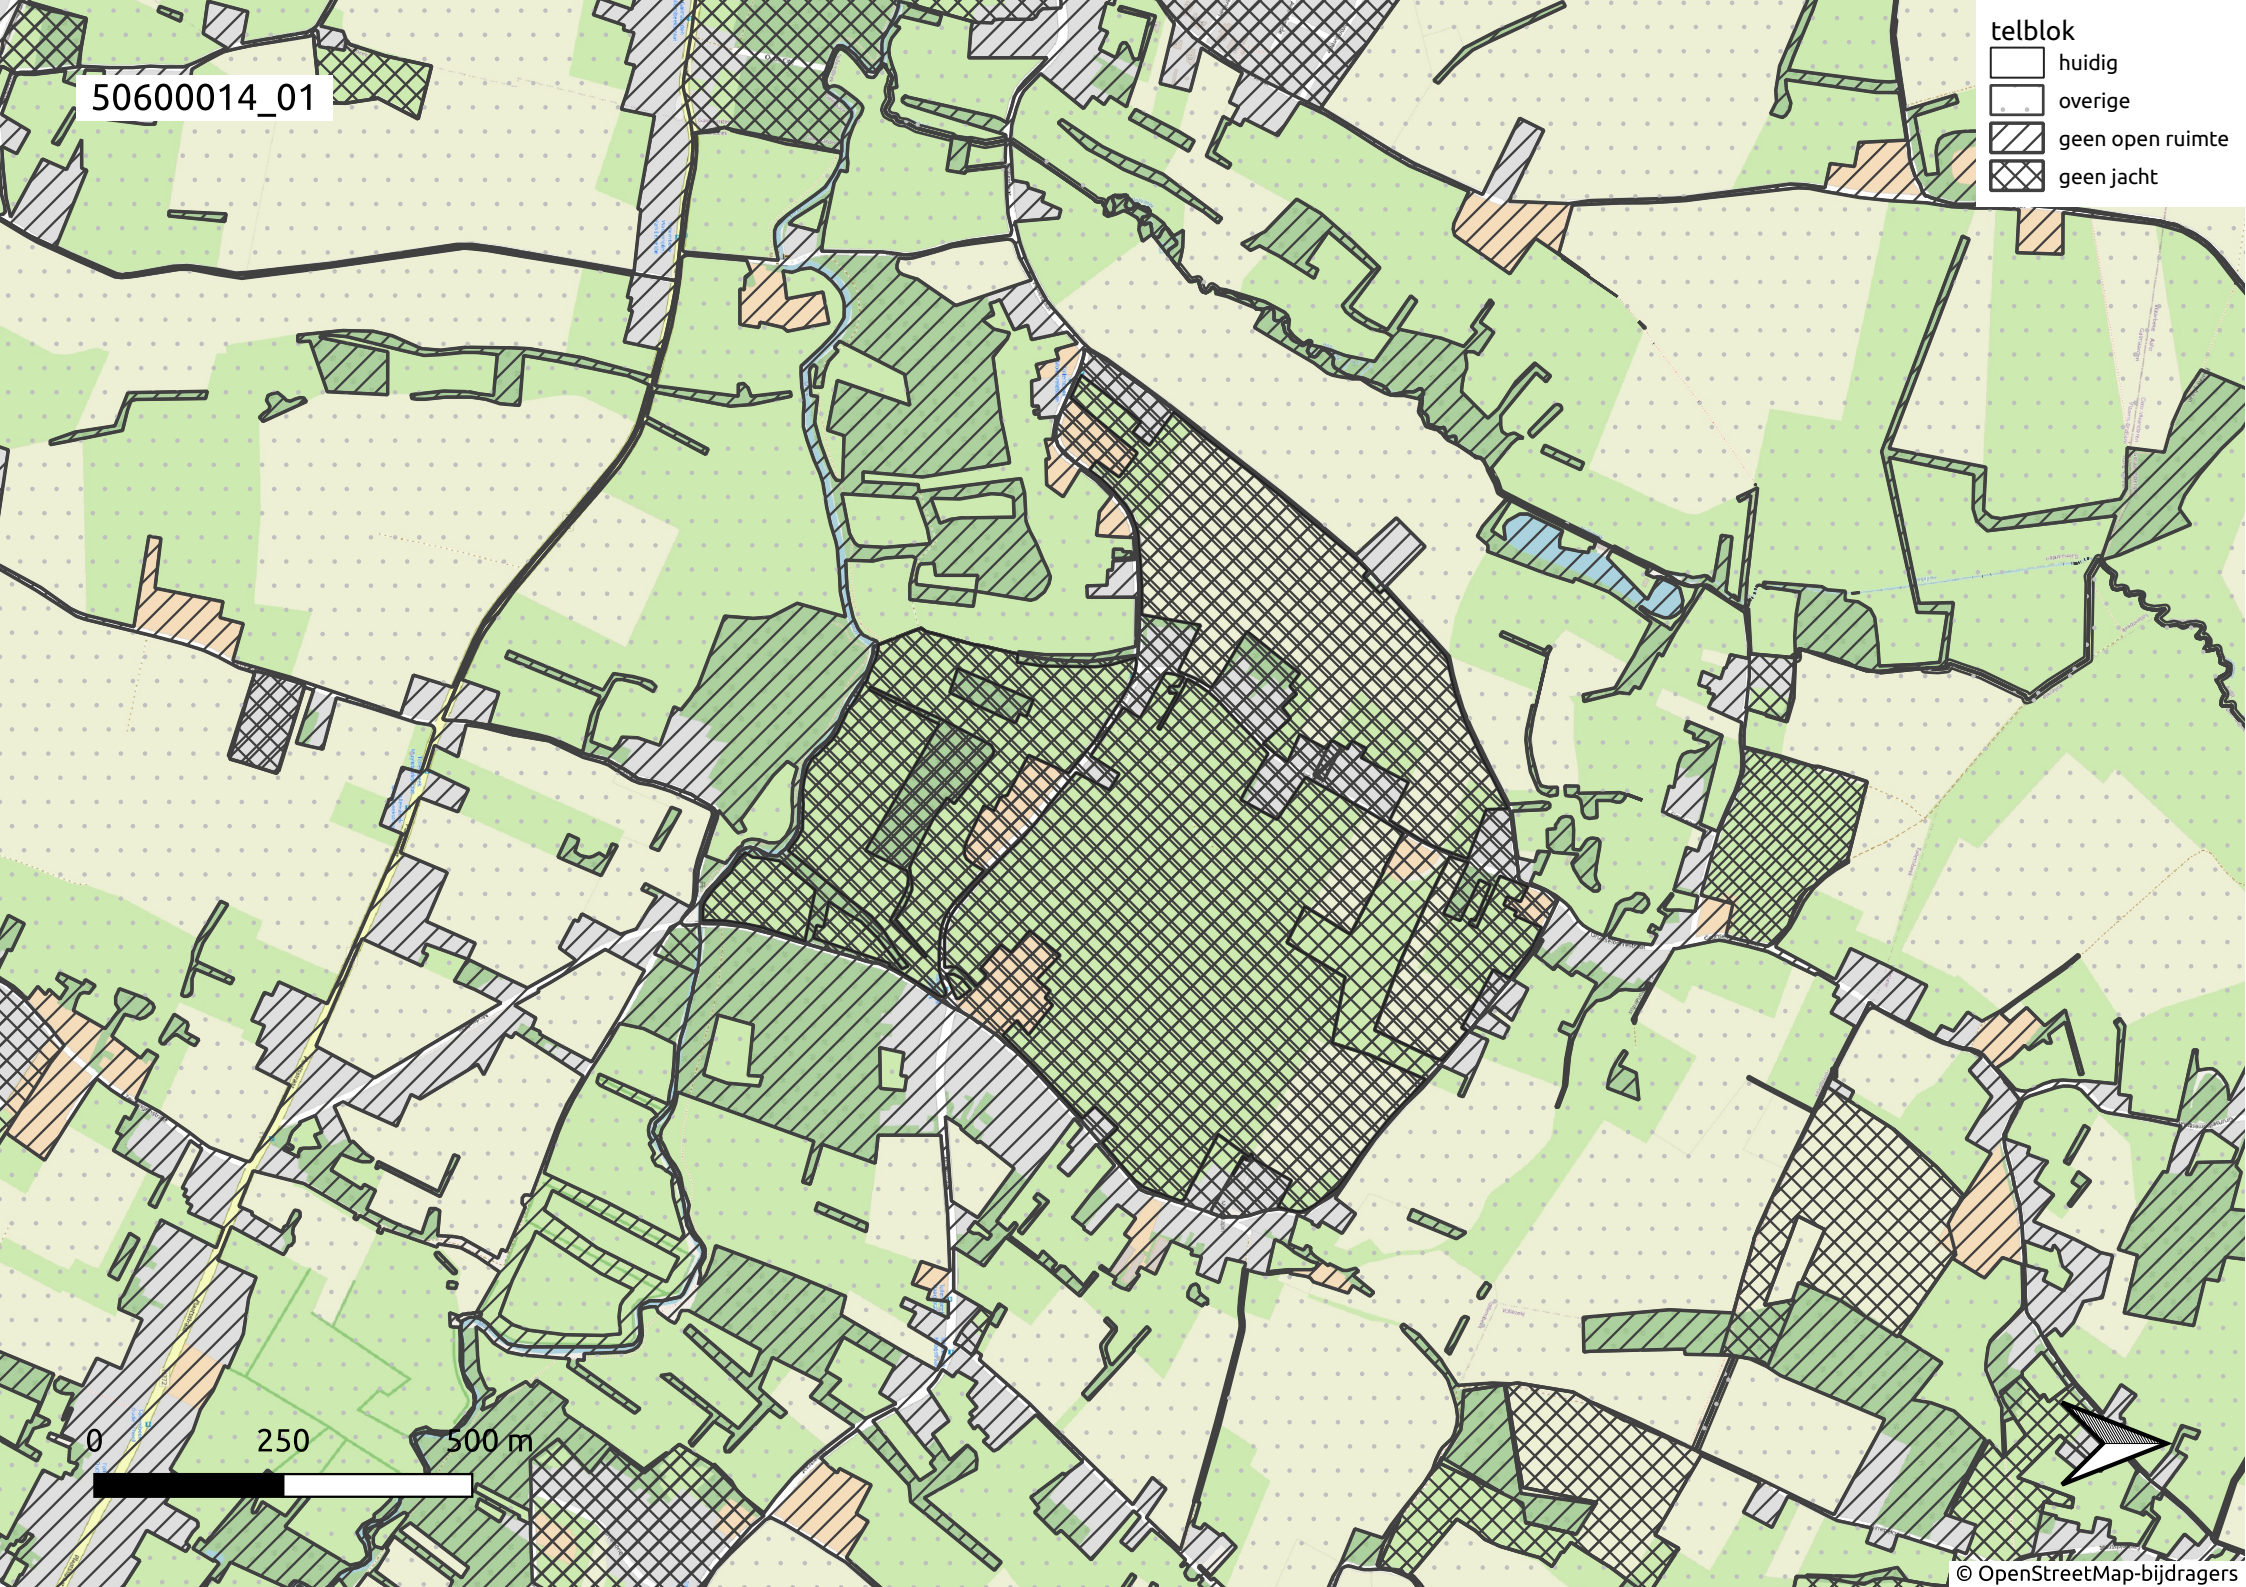

50600014_01

- telblok
- huidig
 - overige
 - geen open ruimte
 - geen jacht

0 250 500 m