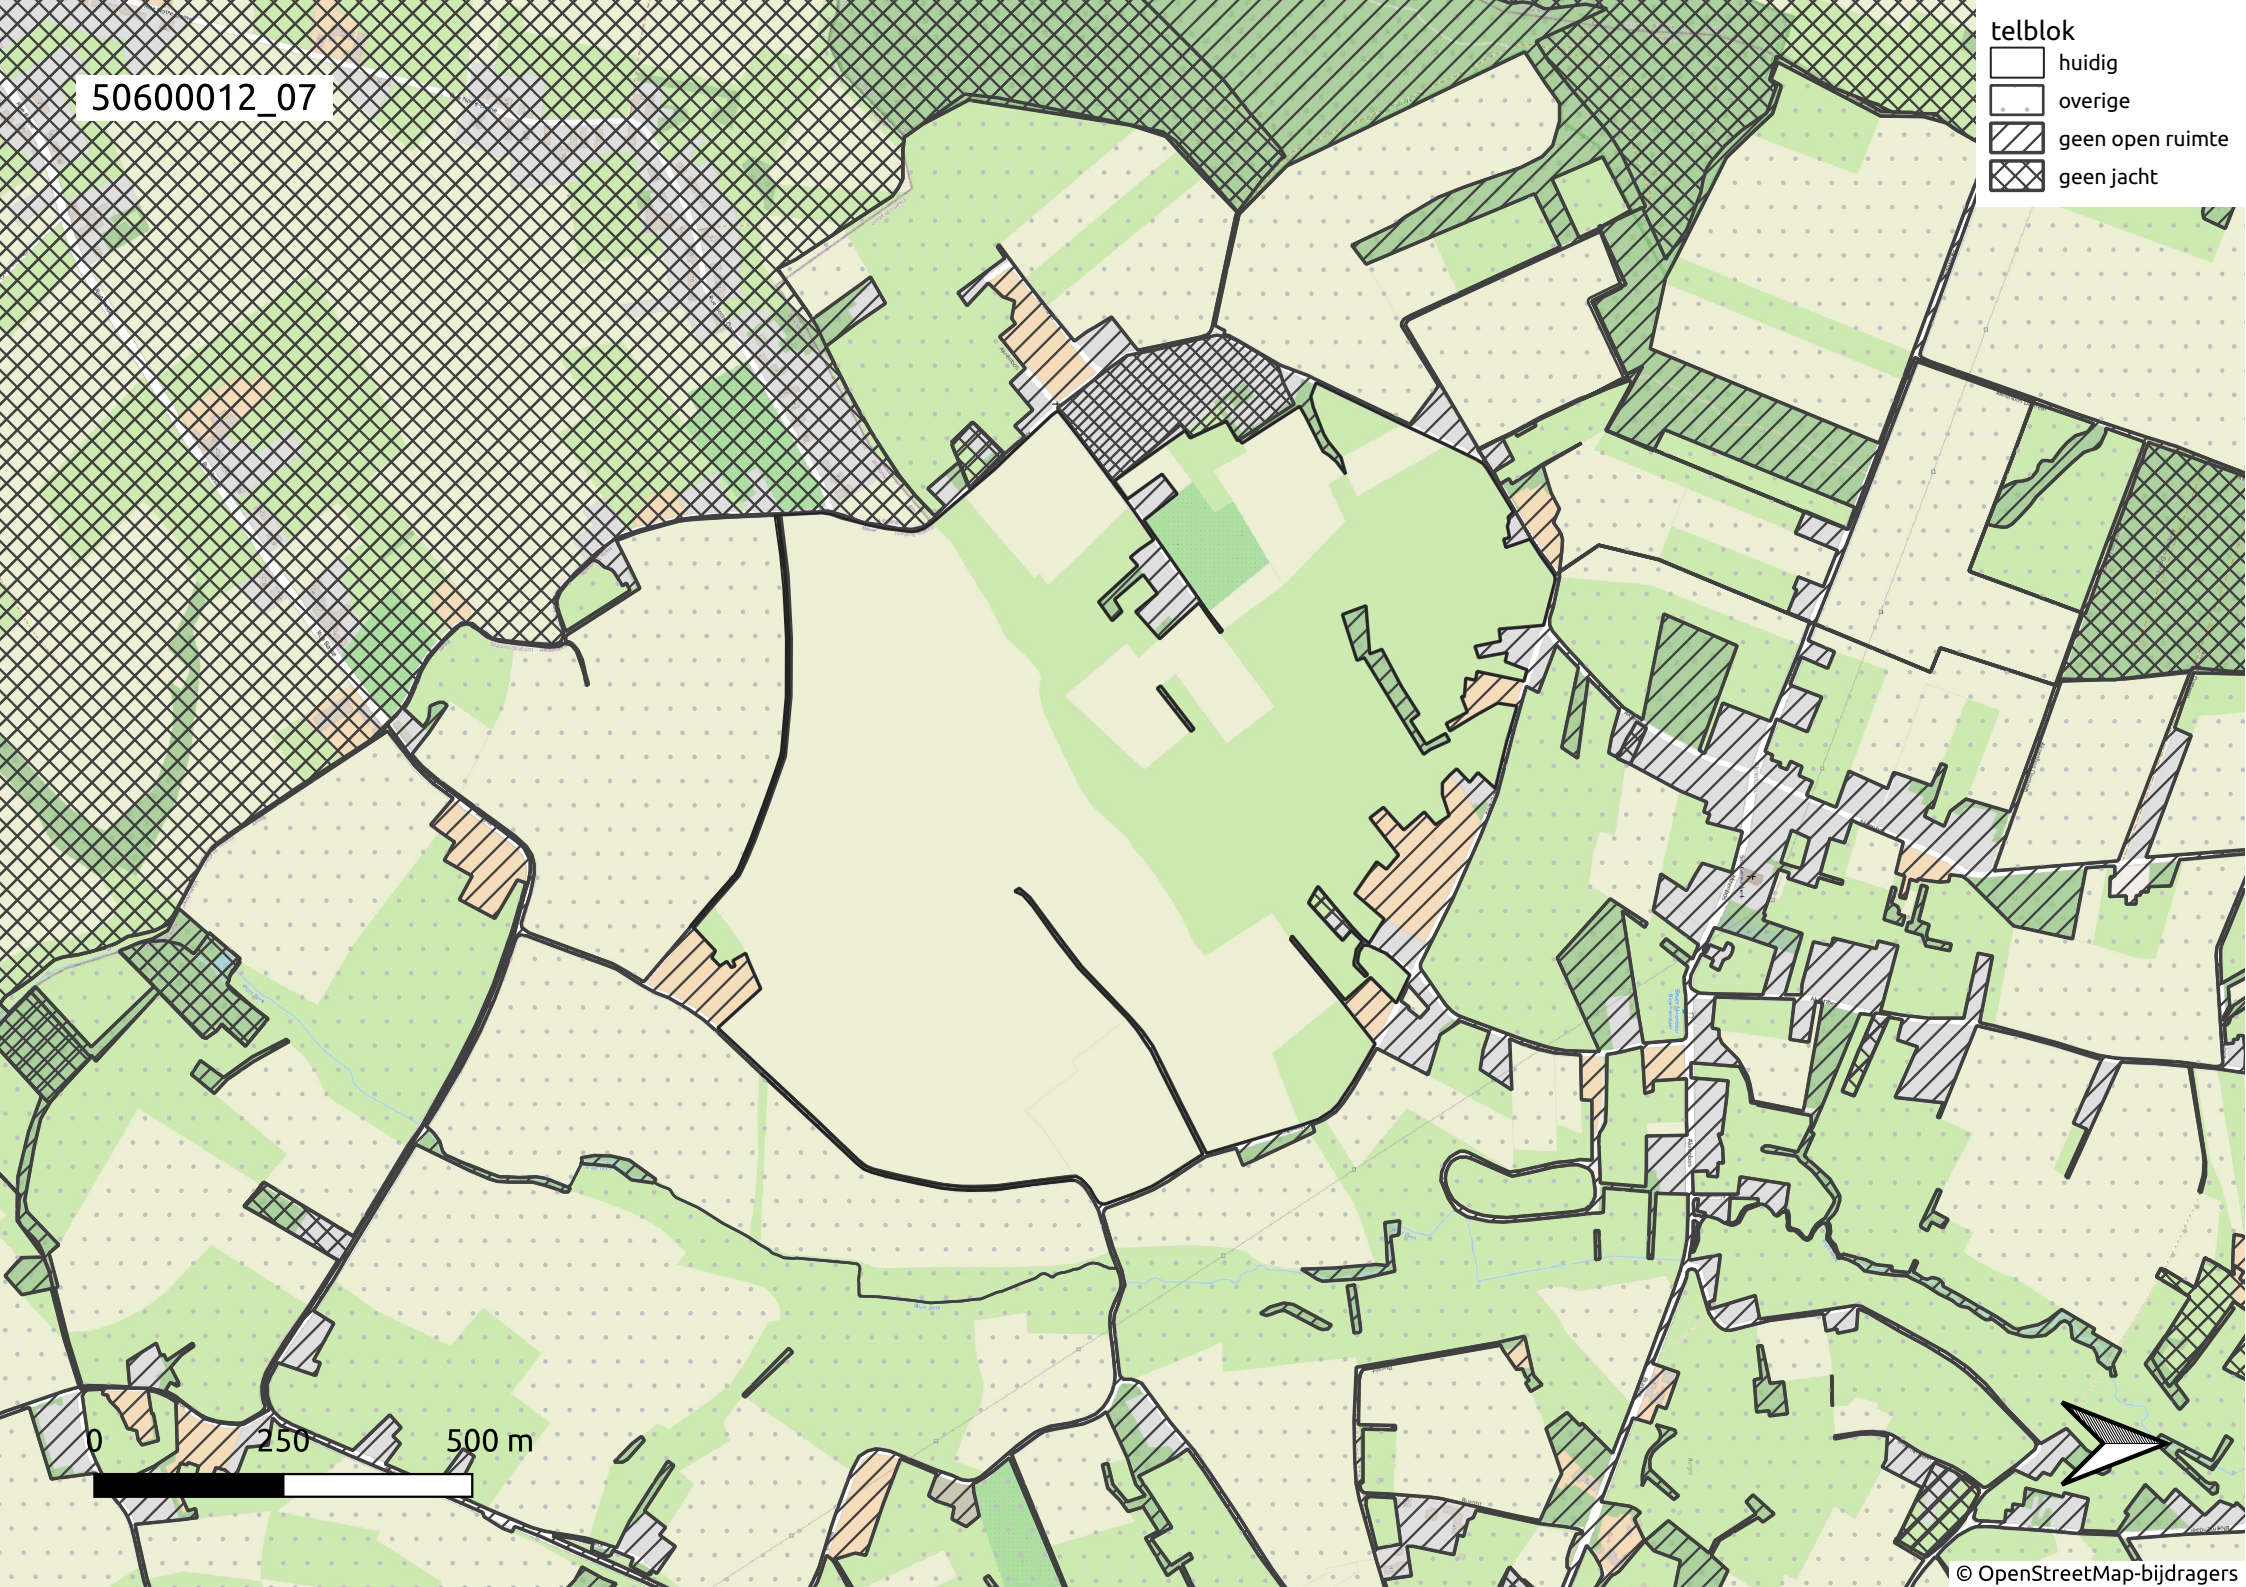

0 250 500 m

50600012_04

- telblok
- huidig
 - overige
 - geen open ruimte
 - geen jacht

0 250 500 m

50600012_05

- telblok
- huidig
 - overige
 - geen open ruimte
 - geen jacht

50600012_06

- telblok
- ▭ huidig
 - ▭ overige
 - ▨ geen open ruimte
 - ▩ geen jacht

50600012_07

- telblok
- huidig
 - overige
 - geen open ruimte
 - geen jacht

0 250 500 m