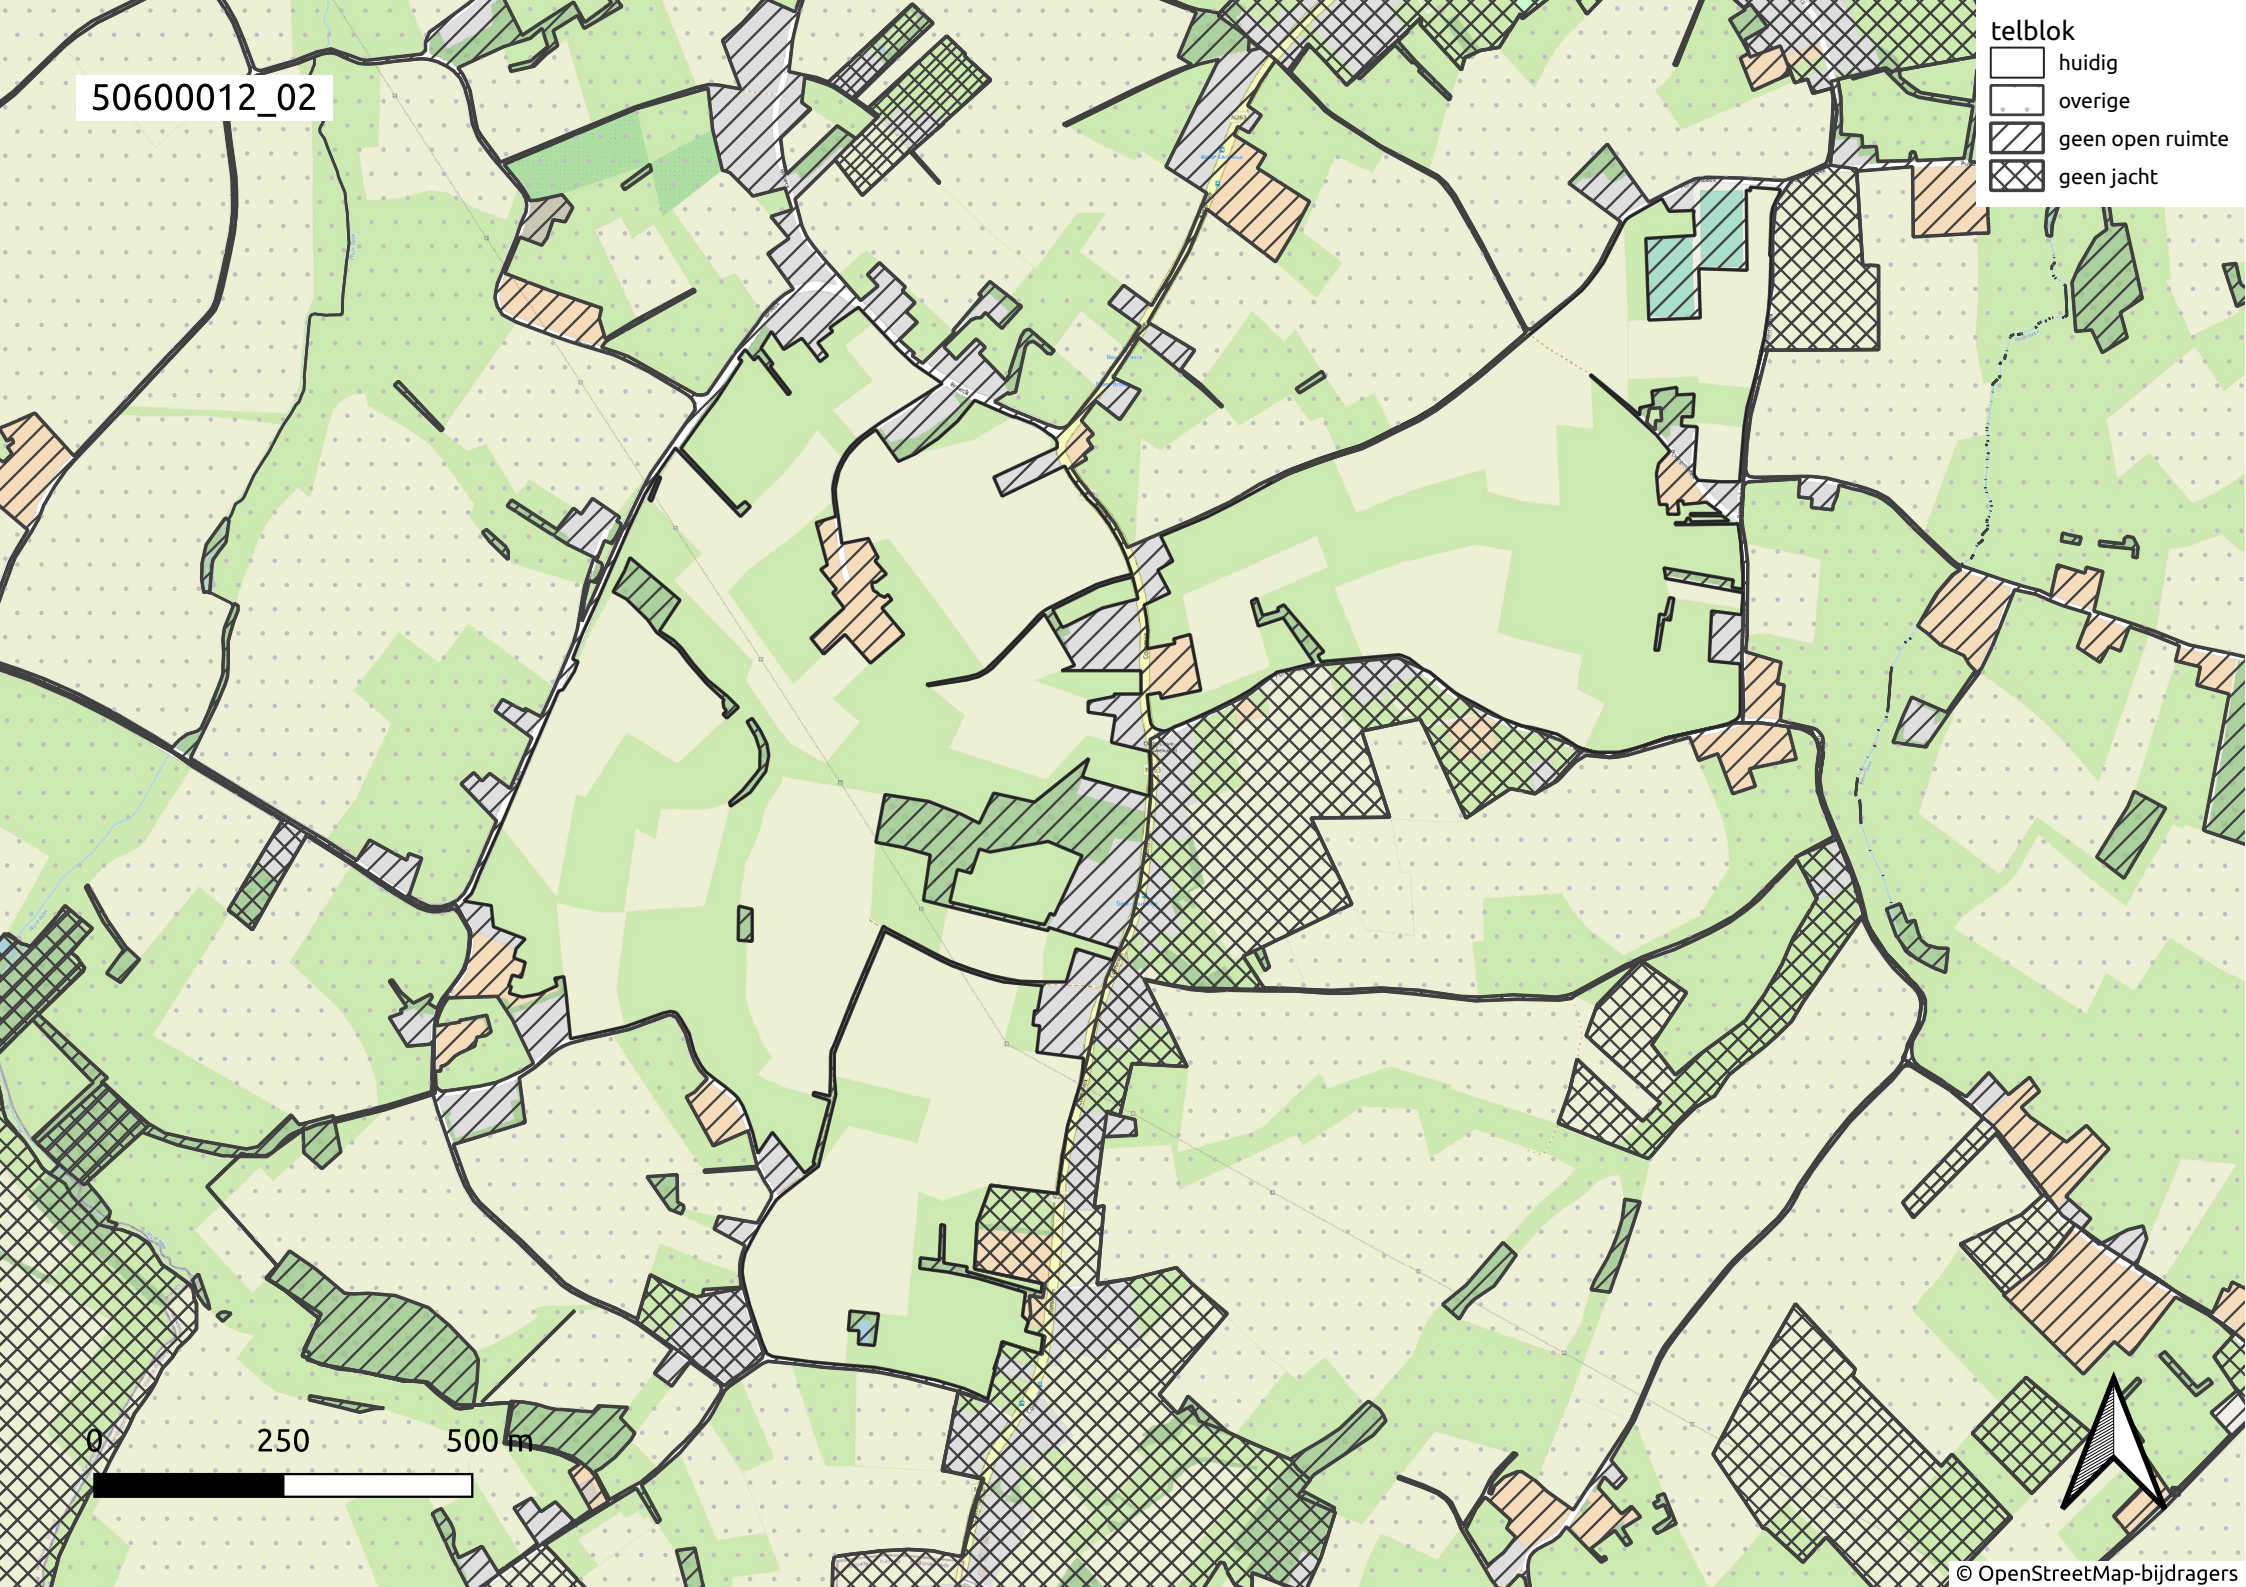

50600012_01

- telblok
- huidig
 - overige
 - geen open ruimte
 - geen jacht

50600012_02

- telblok
- huidig
 - overige
 - geen open ruimte
 - geen jacht

50600012_03

- telblok
- huidig
 - overige
 - geen open ruimte
 - geen jacht

0 250 500 m

50600012_04

- telblok
- huidig
 - overige
 - geen open ruimte
 - geen jacht

0 250 500 m

50600012_05

- telblok
- huidig
 - overige
 - geen open ruimte
 - geen jacht

50600012_06

- telblok
- ▭ huidig
 - ▭ overige
 - ▨ geen open ruimte
 - ▩ geen jacht

50600012_07

- telblok
- huidig
 - overige
 - geen open ruimte
 - geen jacht

0 250 500 m