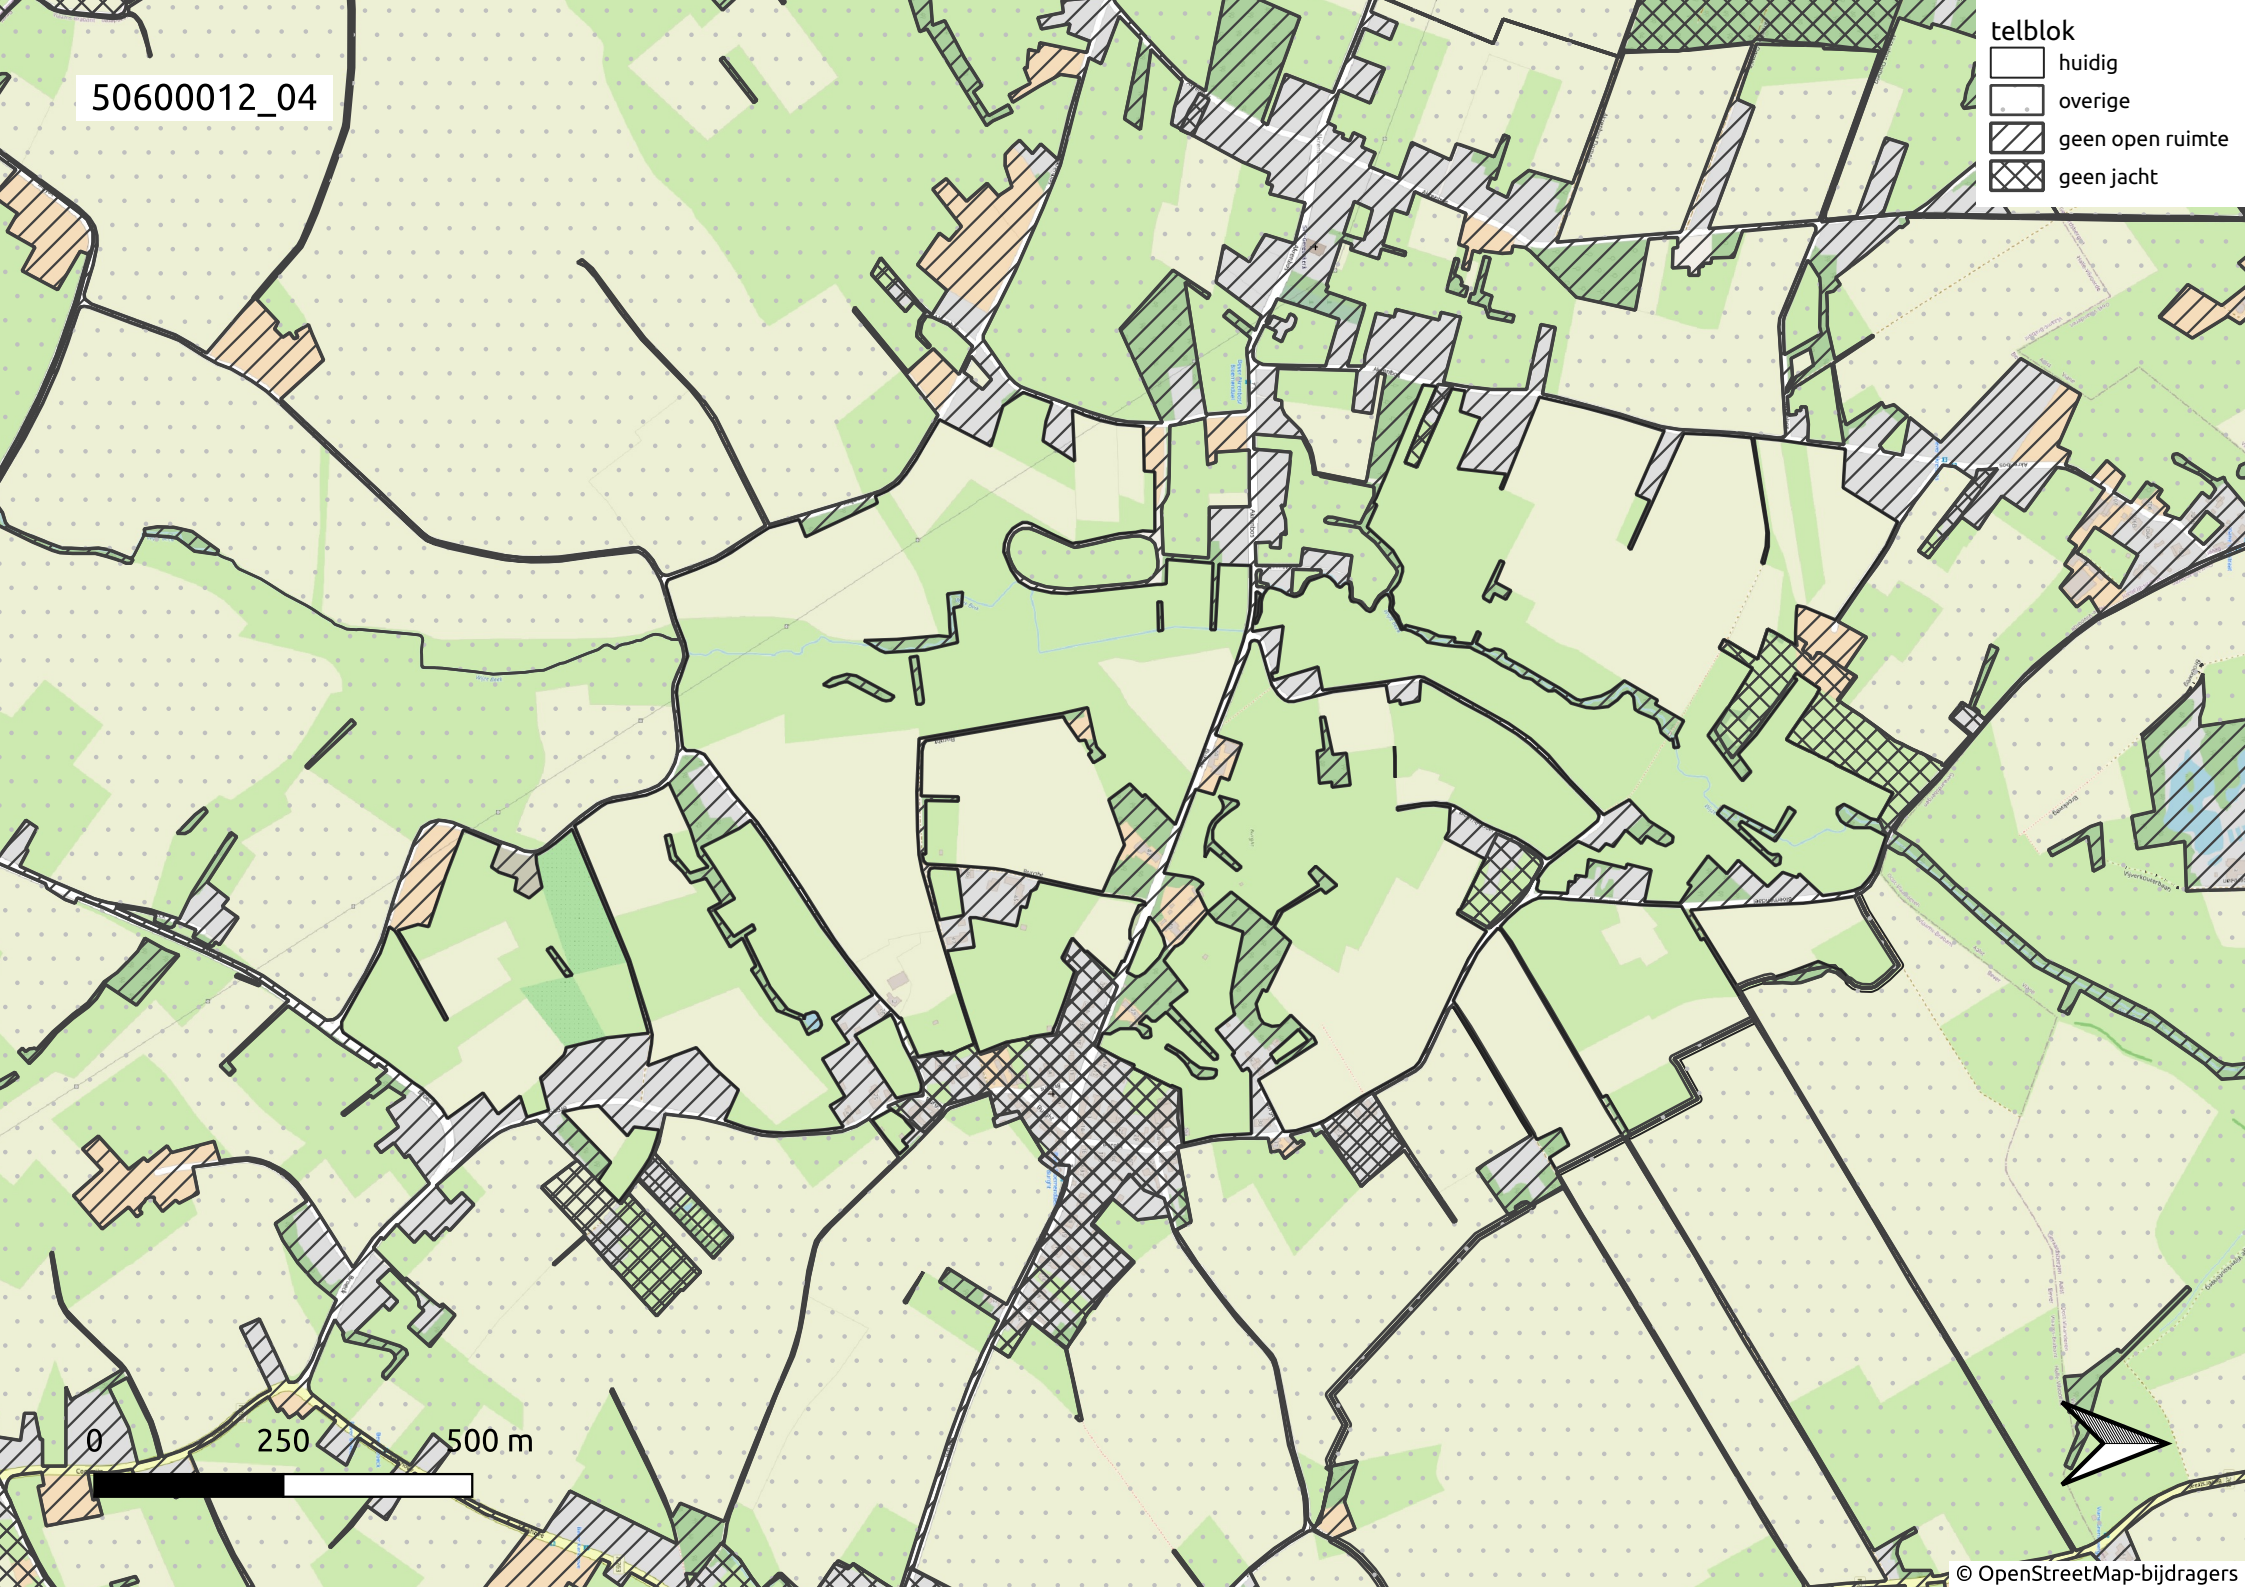

50600012_01

- telblok
- huidig
 - overige
 - geen open ruimte
 - geen jacht

50600012_02

- telblok
- huidig
 - overige
 - geen open ruimte
 - geen jacht

50600012_03

- telblok
- huidig
 - overige
 - geen open ruimte
 - geen jacht

0 250 500 m

50600012_04

- telblok
- huidig
 - overige
 - geen open ruimte
 - geen jacht

0 250 500 m

50600012_05

- telblok
- huidig
 - overige
 - geen open ruimte
 - geen jacht

50600012_06

- telblok
- ▭ huidig
 - ▭ overige
 - ▨ geen open ruimte
 - ▩ geen jacht

50600012_07

- telblok
- huidig
 - overige
 - geen open ruimte
 - geen jacht

0 250 500 m