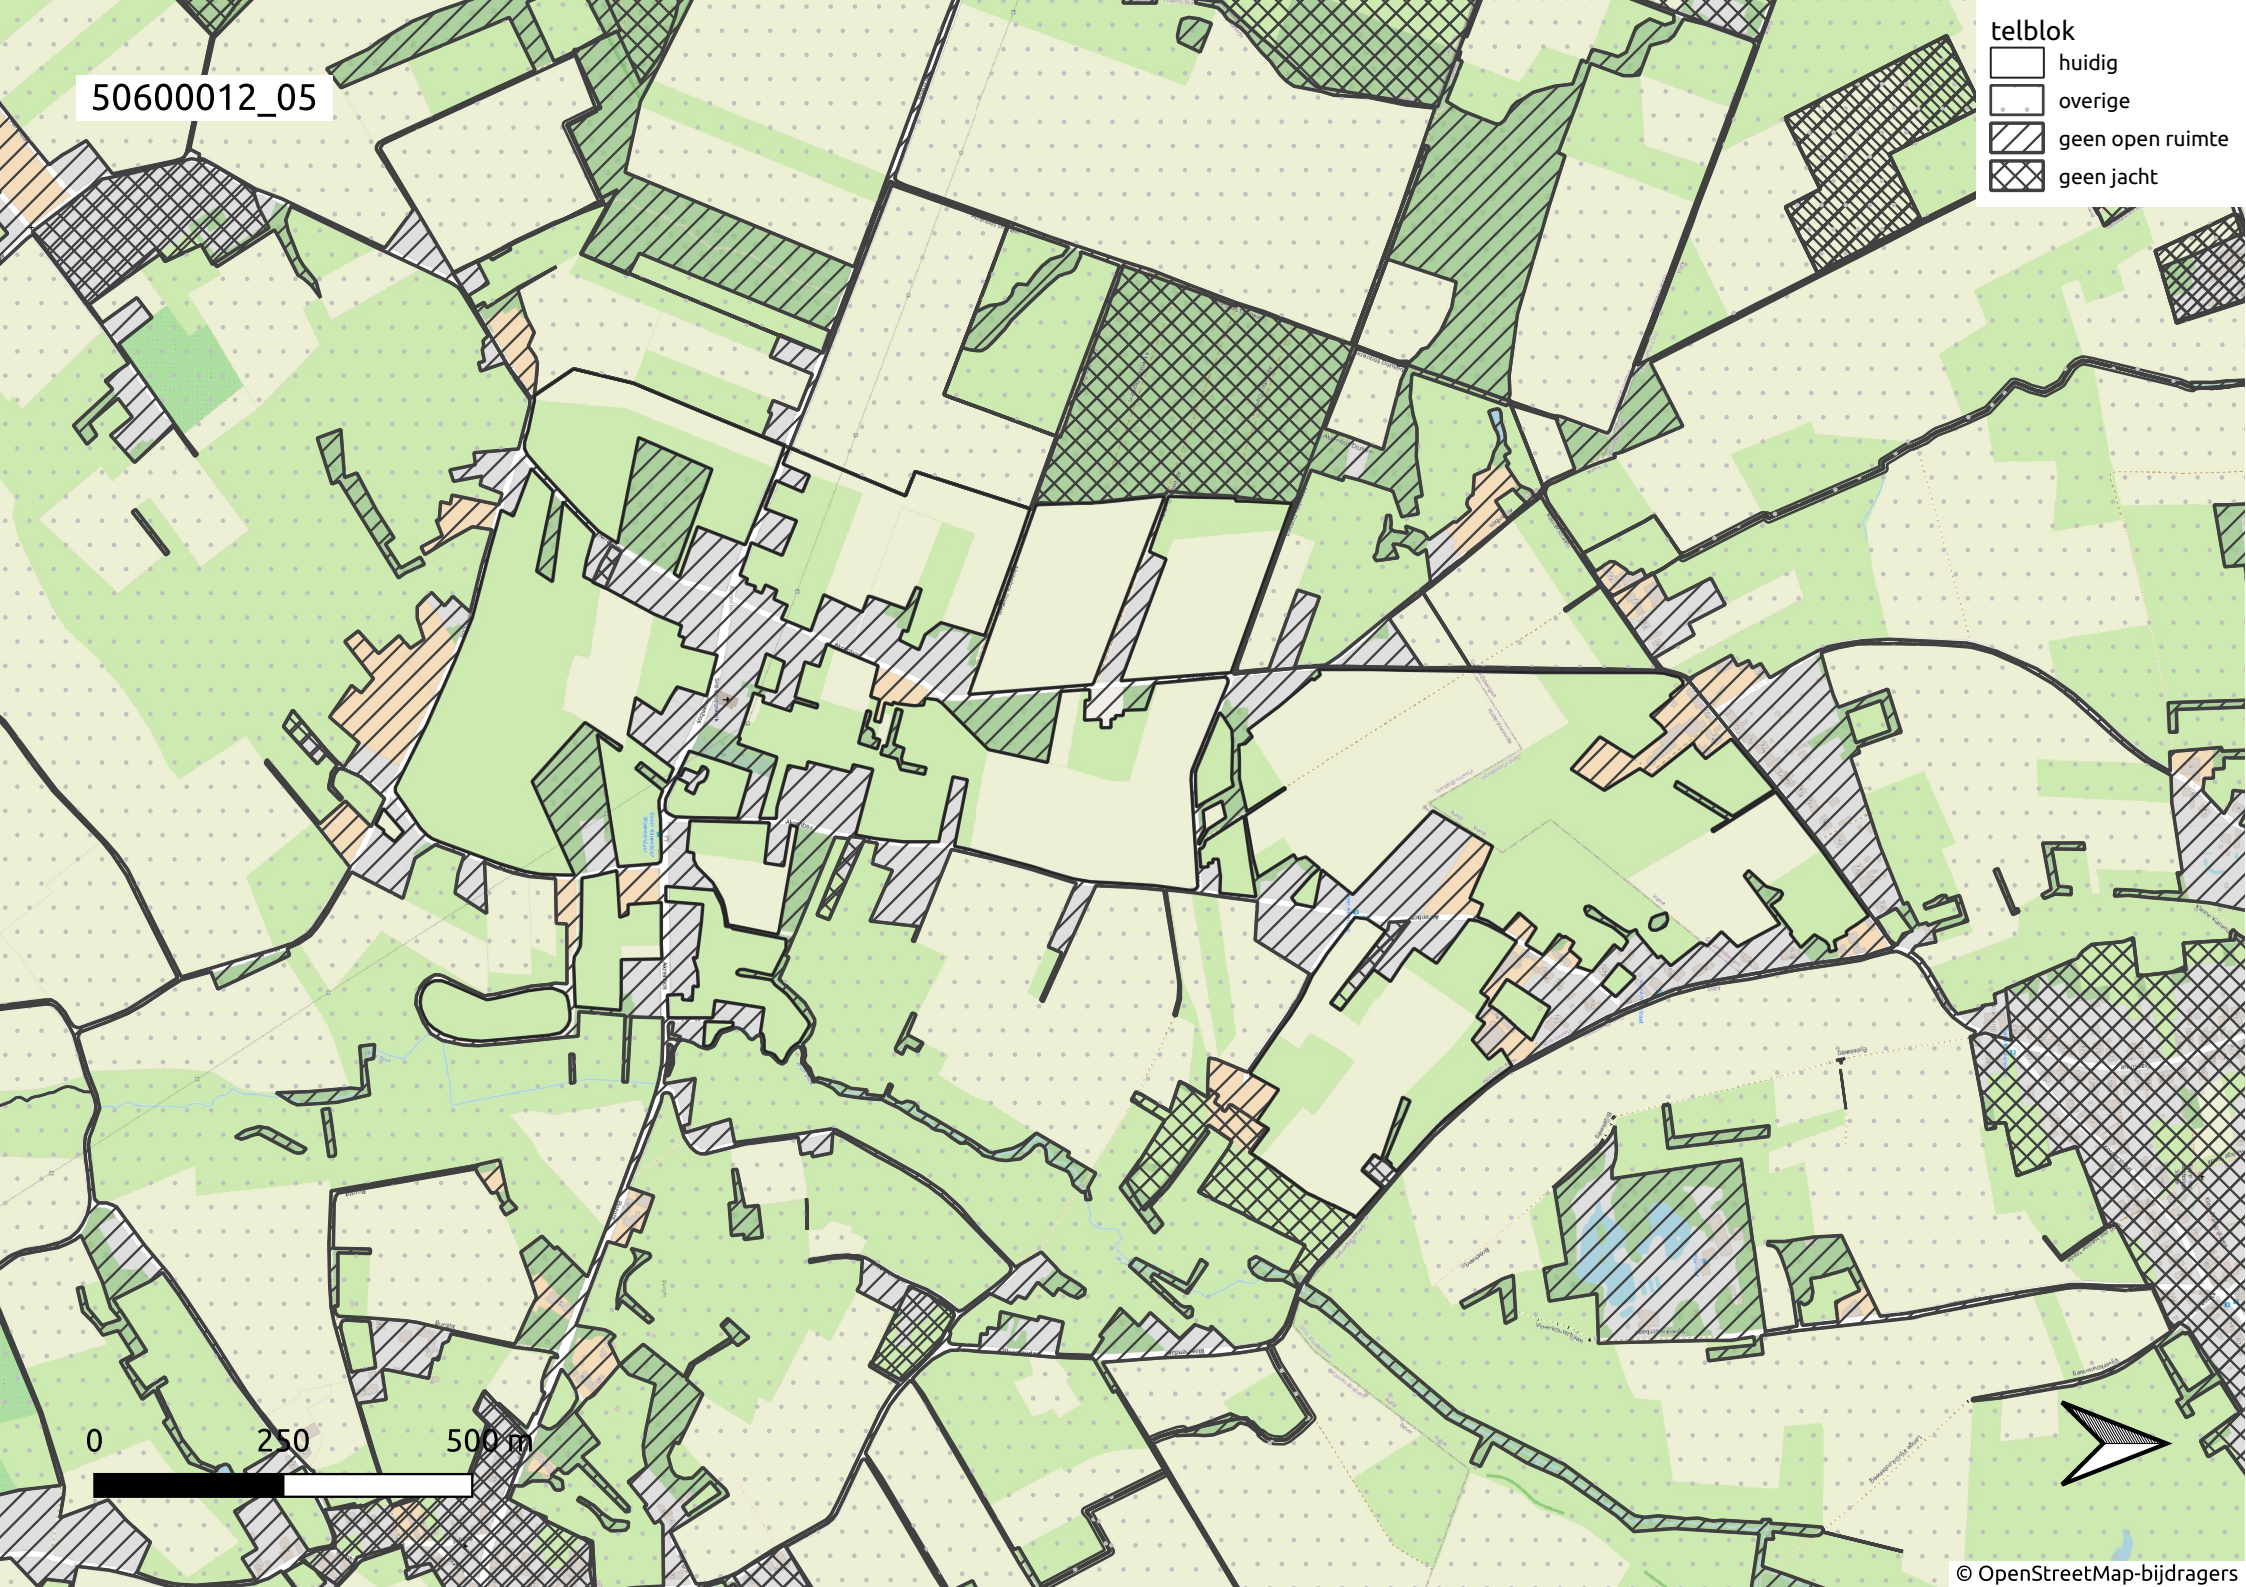

0 250 500 m

50600012_04

- telblok
- huidig
 - overige
 - geen open ruimte
 - geen jacht

0 250 500 m

50600012_05

- telblok
- huidig
 - overige
 - geen open ruimte
 - geen jacht

50600012_06

- telblok
- ▭ huidig
 - ▭ overige
 - ▨ geen open ruimte
 - ▩ geen jacht

50600012_07

- telblok
- huidig
 - overige
 - geen open ruimte
 - geen jacht

0 250 500 m