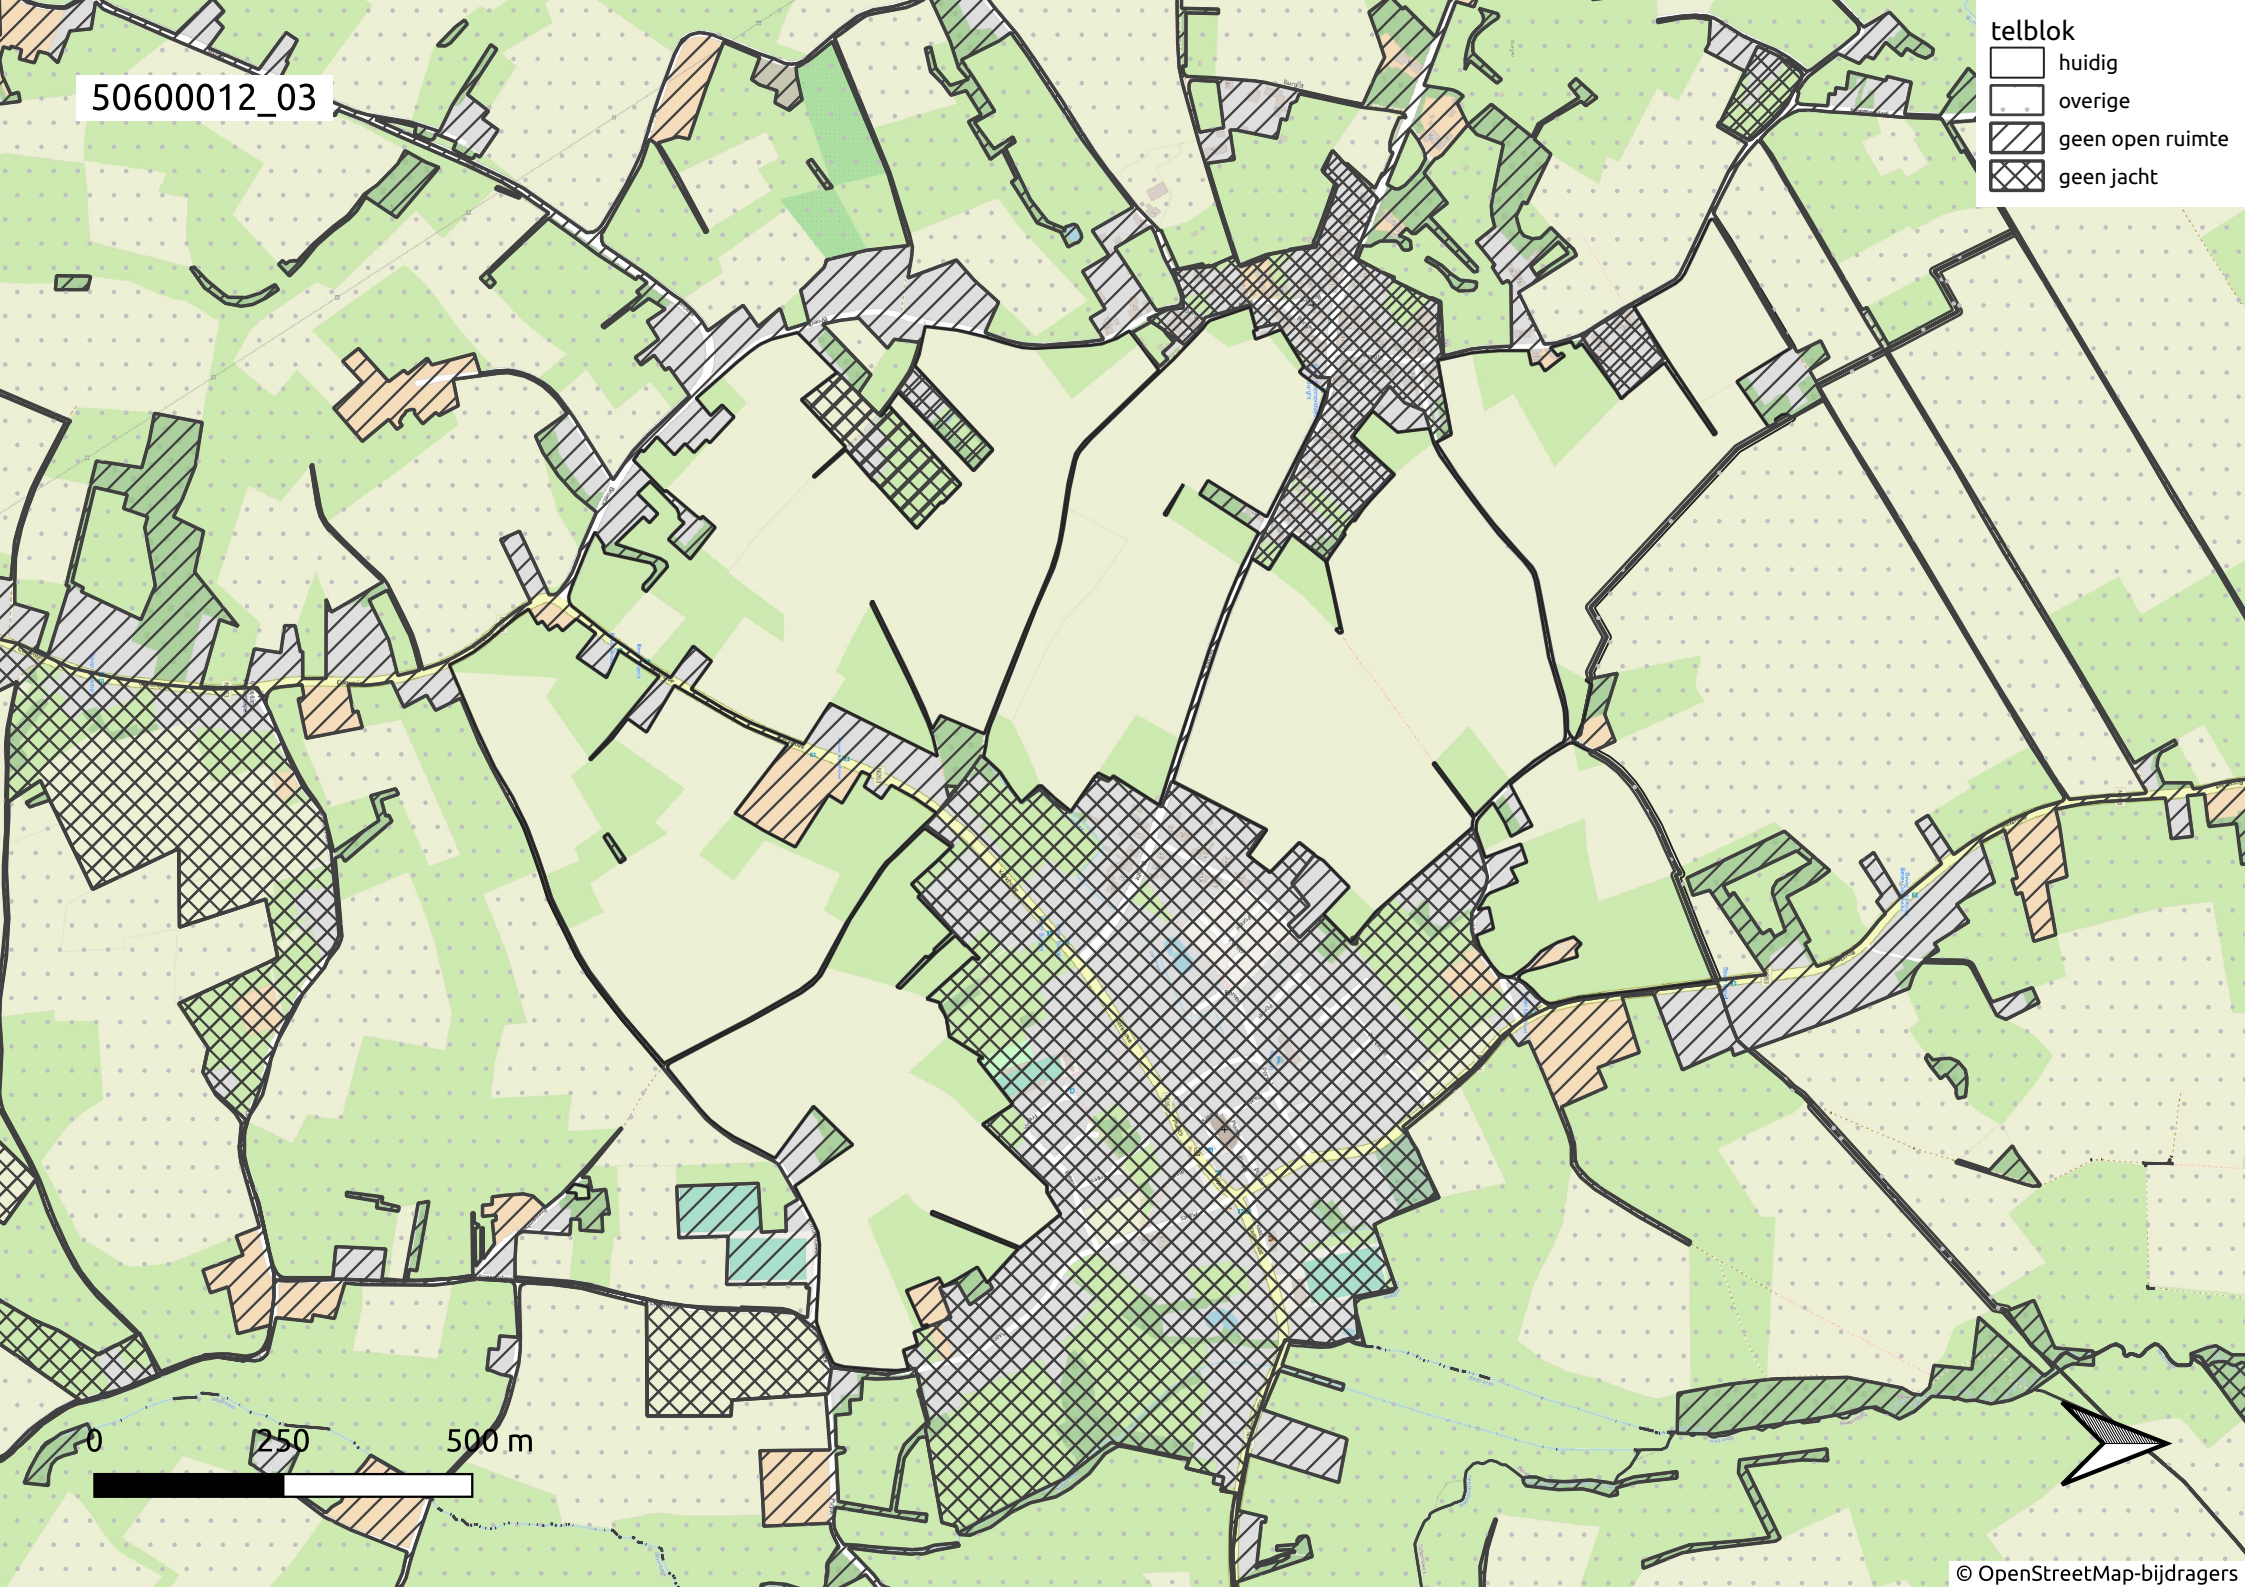

50600012_01

- telblok
- huidig
 - overige
 - geen open ruimte
 - geen jacht

50600012_02

- telblok
- huidig
 - overige
 - geen open ruimte
 - geen jacht

50600012_03

- telblok
- huidig
 - overige
 - geen open ruimte
 - geen jacht

0 250 500 m

50600012_04

- telblok
- huidig
 - overige
 - geen open ruimte
 - geen jacht

0 250 500 m

50600012_05

- telblok
- huidig
 - overige
 - geen open ruimte
 - geen jacht

50600012_06

- telblok
- ▭ huidig
 - ▭ overige
 - ▨ geen open ruimte
 - ▩ geen jacht

50600012_07

- telblok
- huidig
 - overige
 - geen open ruimte
 - geen jacht

0 250 500 m