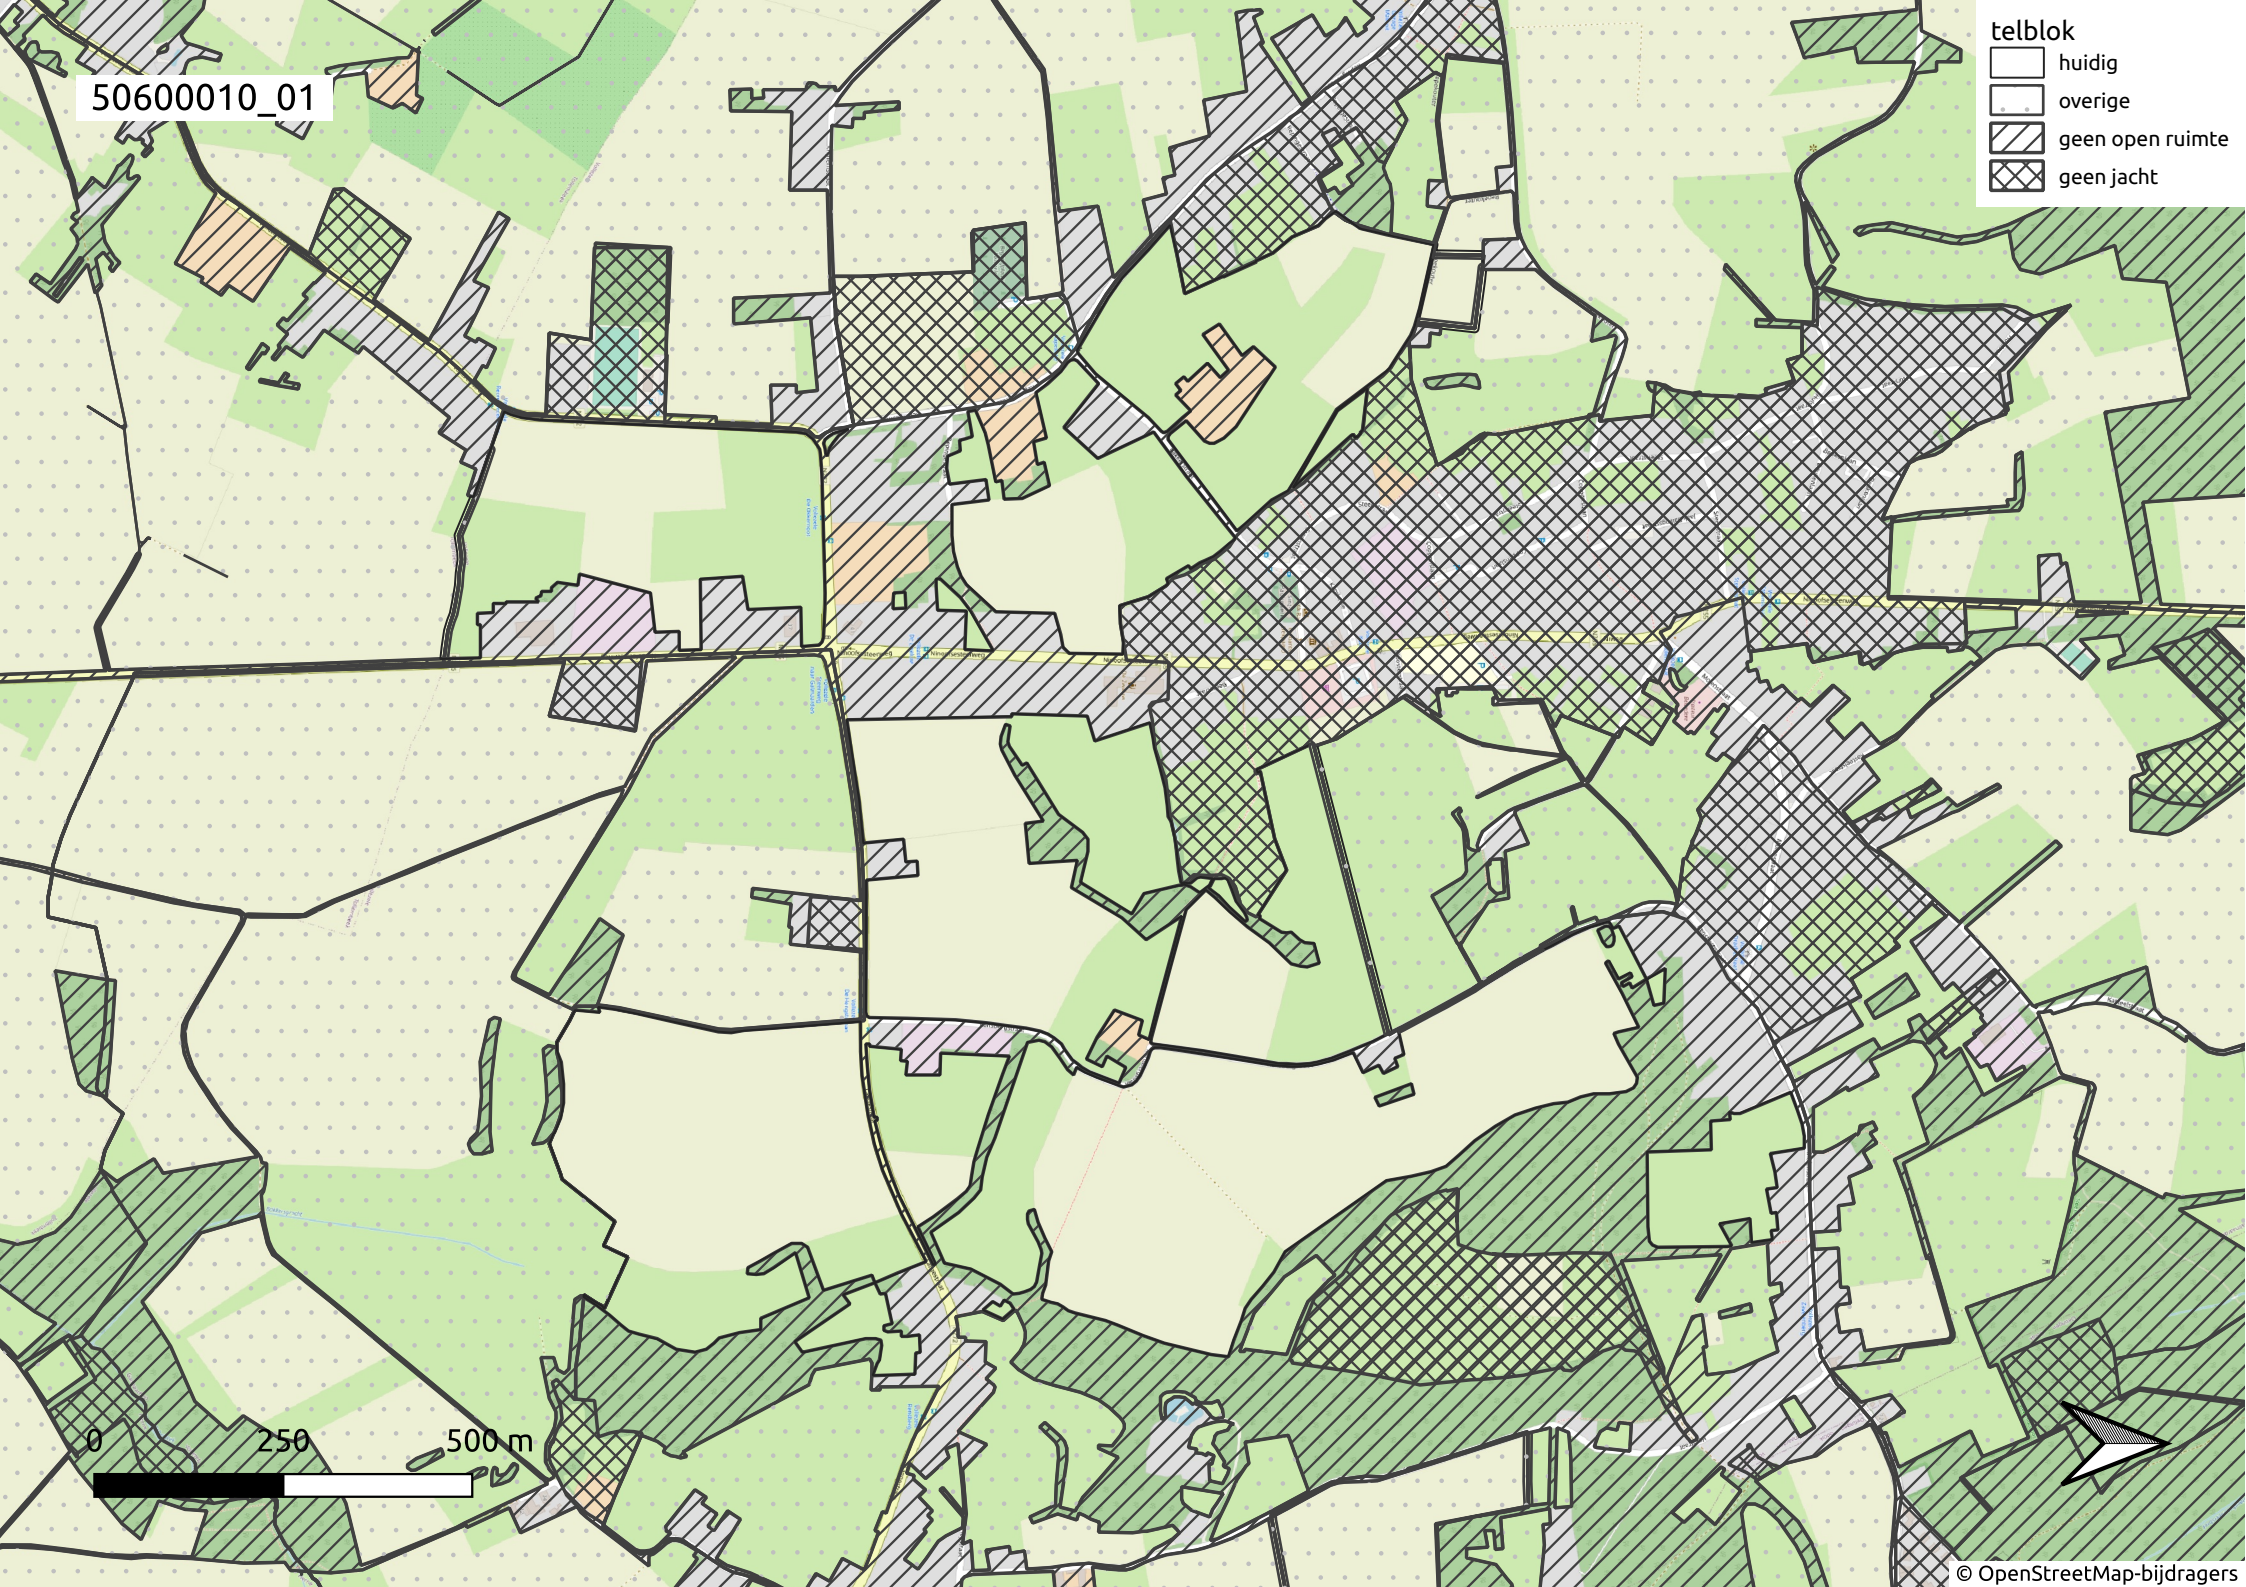

50600010\_01

- telblok
- ▭ huidig
  - ▭ overige
  - ▨ geen open ruimte
  - ▩ geen jacht

0 250 500 m

50600010\_02

- telblok
- huidig
  - overige
  - geen open ruimte
  - geen jacht

0 250 500 m