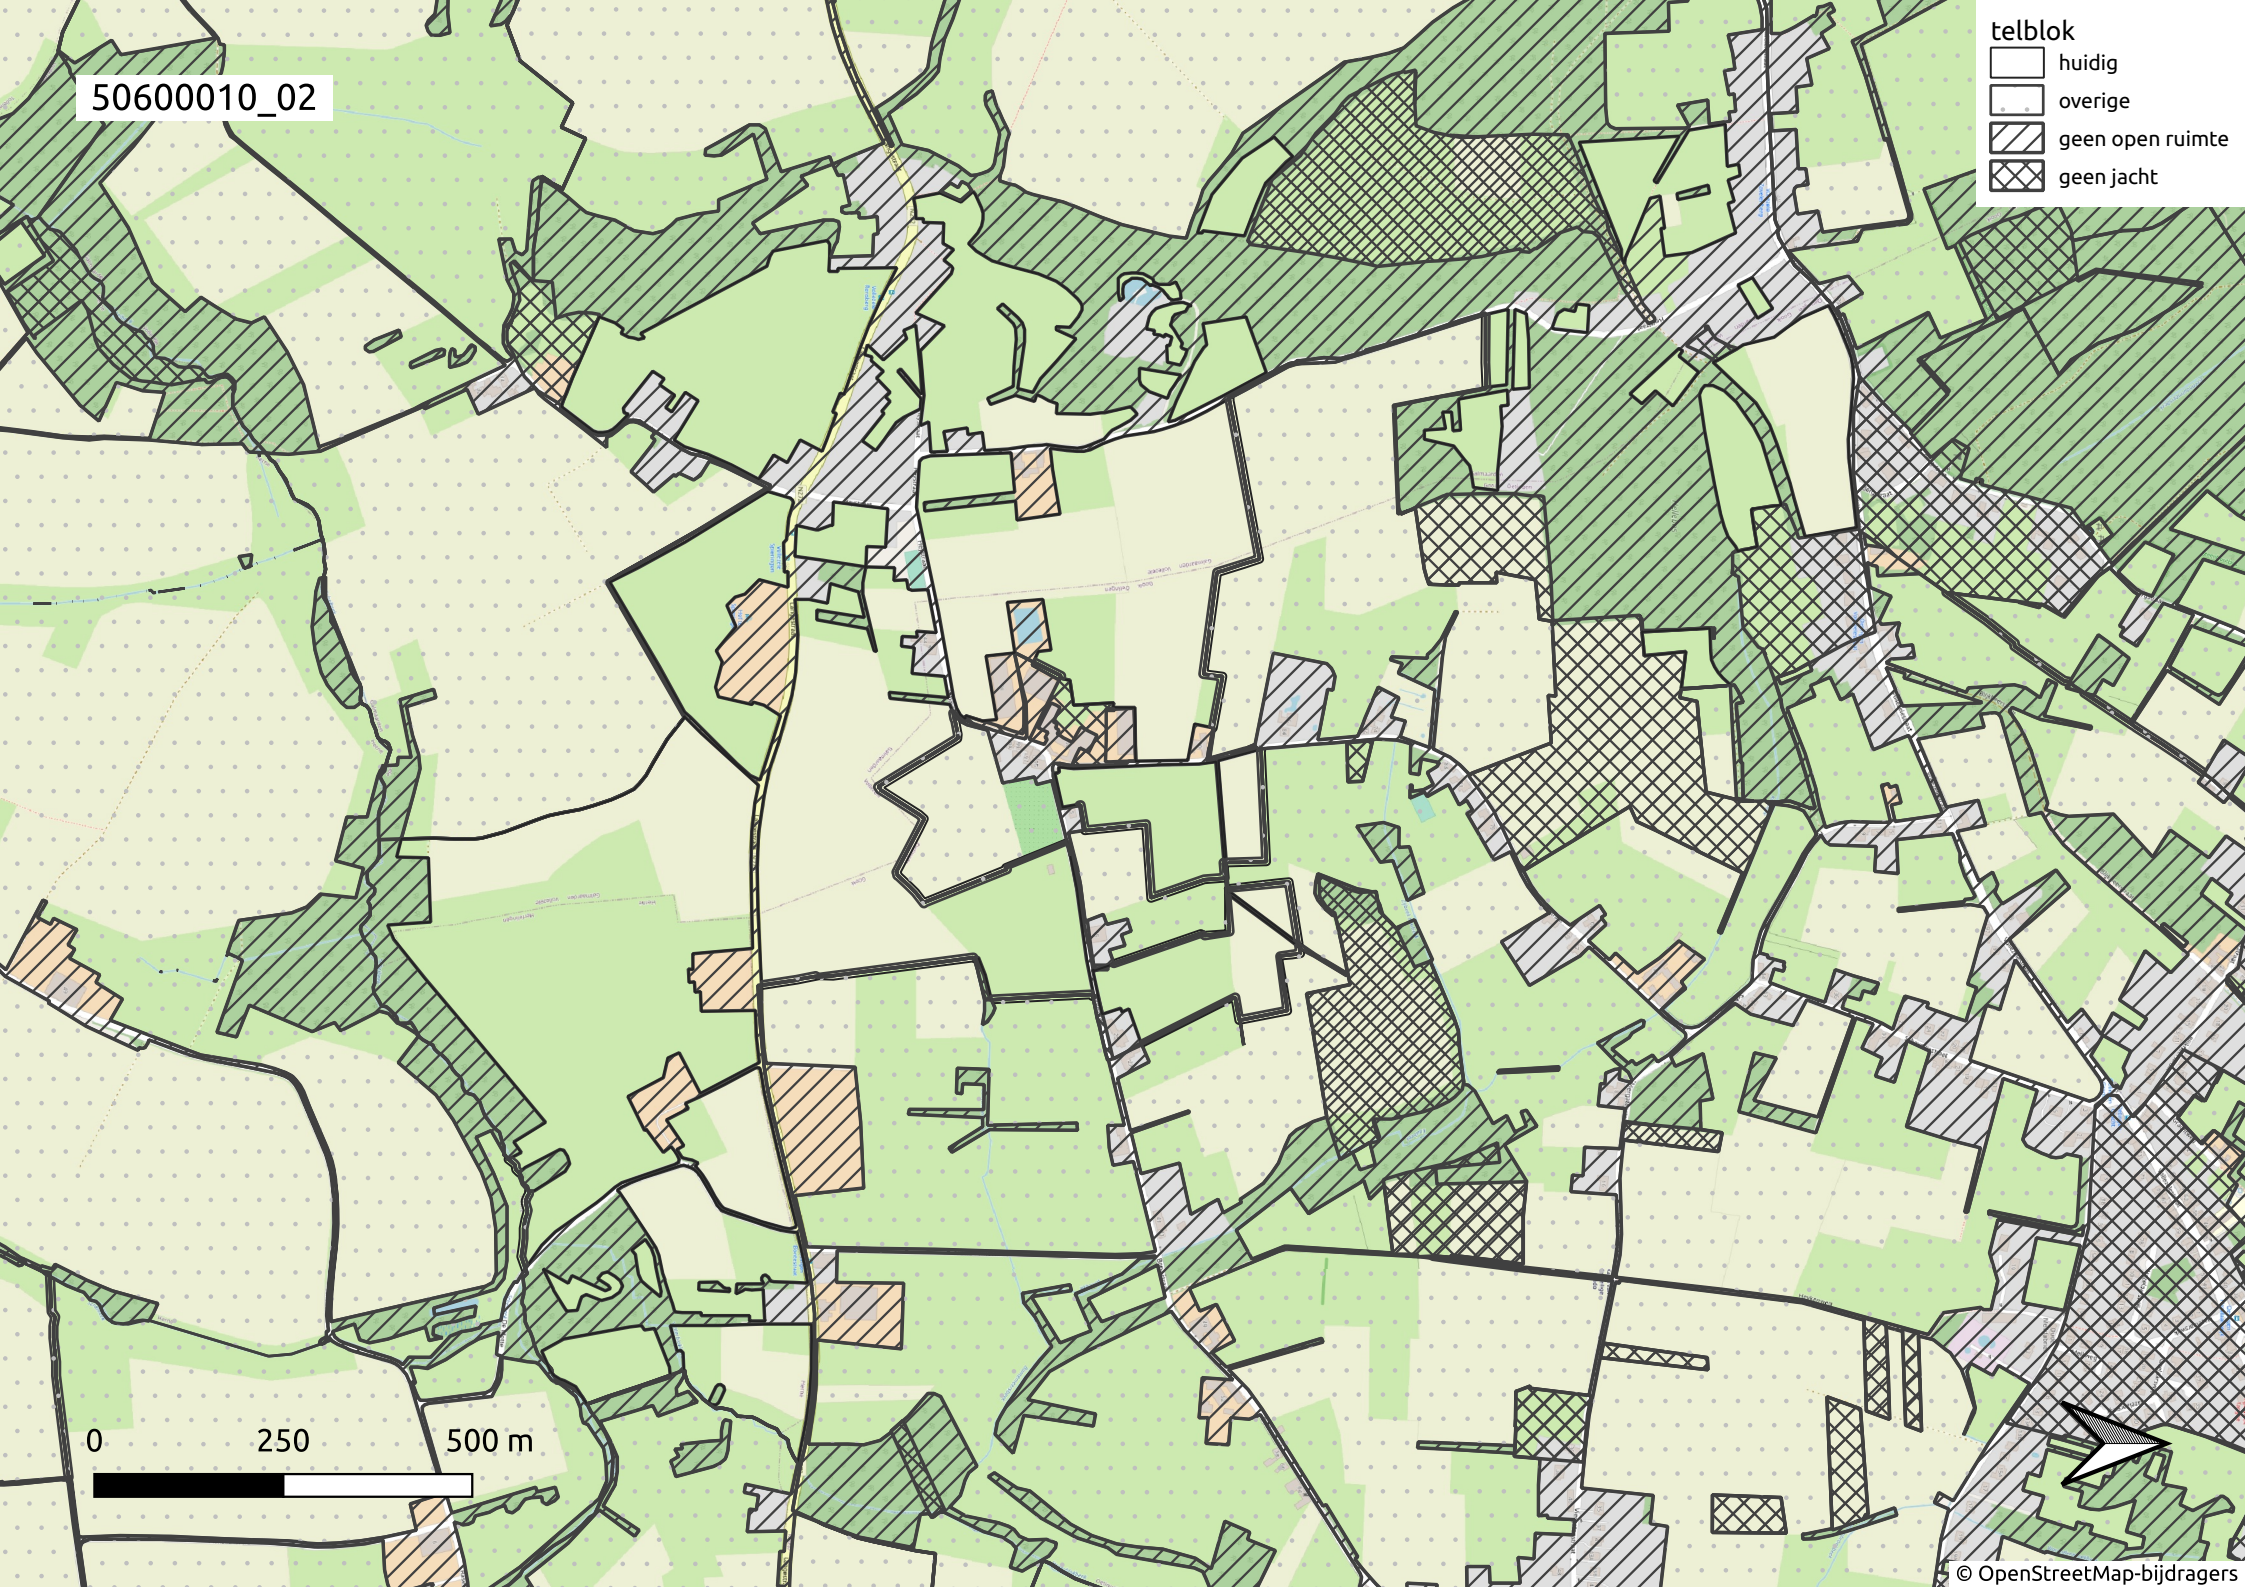

50600010\_01

- telblok
- ▭ huidig
  - ▭ overige
  - ▨ geen open ruimte
  - ▩ geen jacht

0 250 500 m

50600010\_02

- telblok
- huidig
  - overige
  - geen open ruimte
  - geen jacht

0 250 500 m