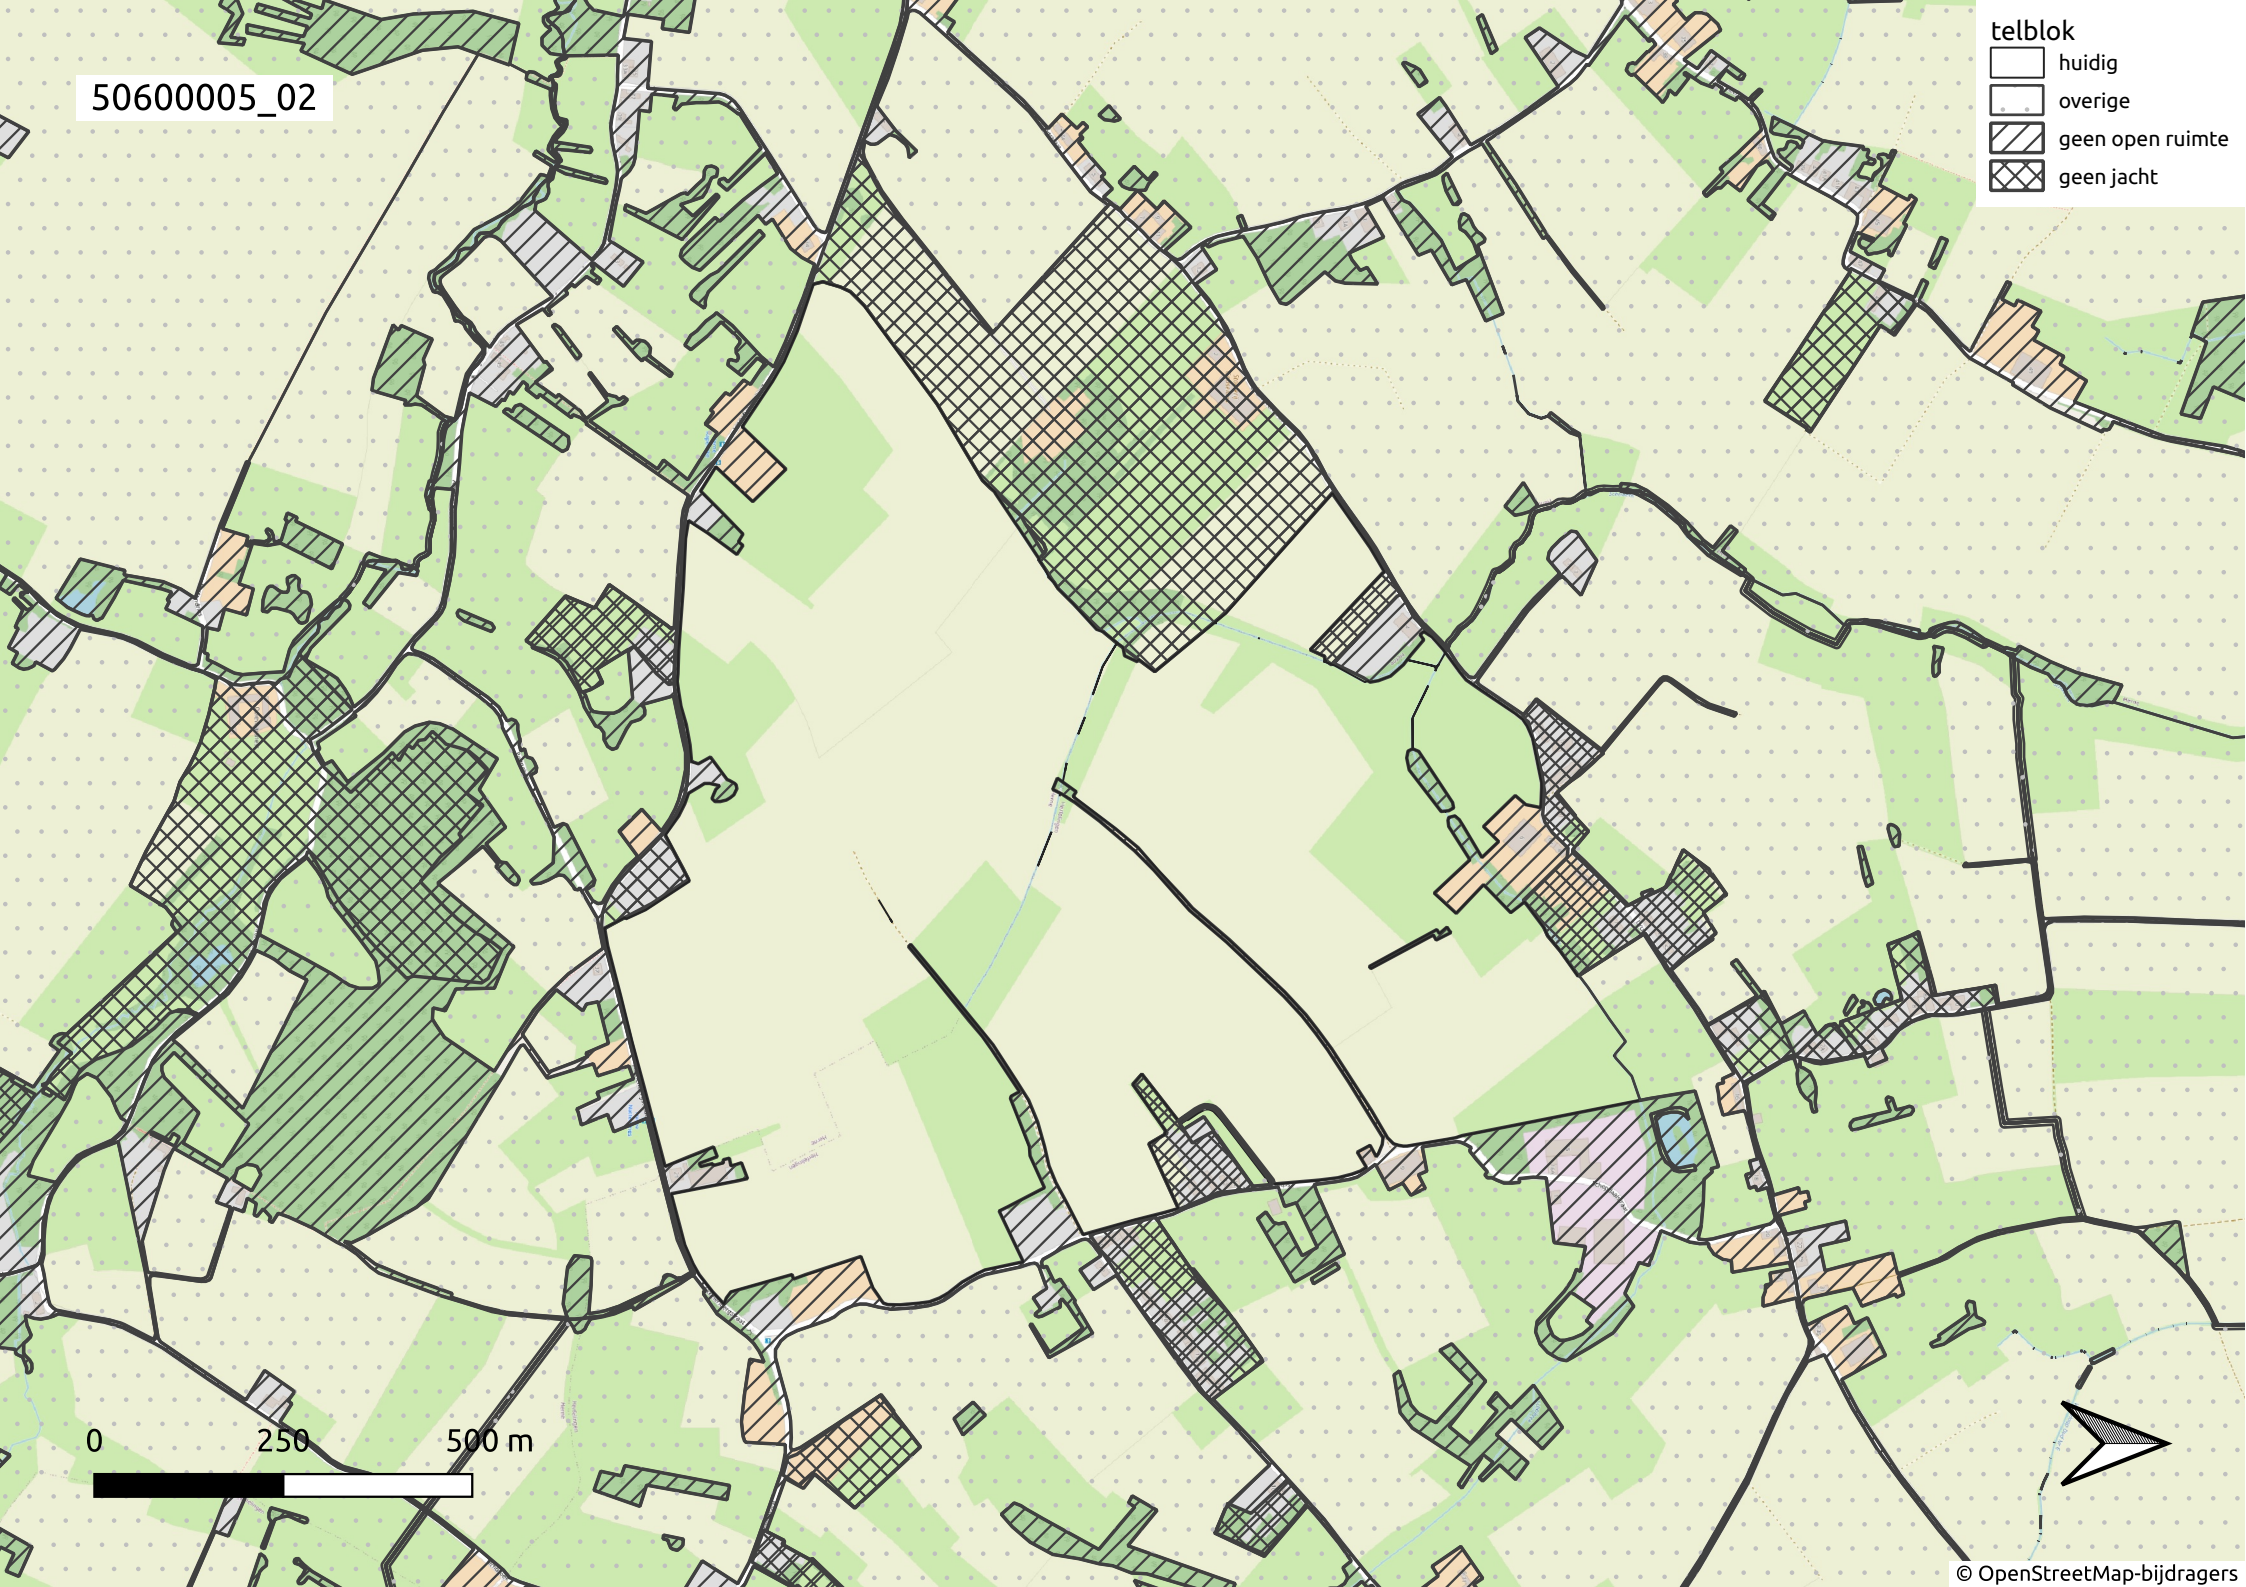

50600005_01

- telblok
- huidig
 - overige
 - geen open ruimte
 - geen jacht

0 250 500 m

50600005_02

- telblok
- huidig
 - overige
 - geen open ruimte
 - geen jacht

0 250 500 m

50600005_03

- telblok
- huidig
 - overige
 - geen open ruimte
 - geen jacht

0 250 500 m