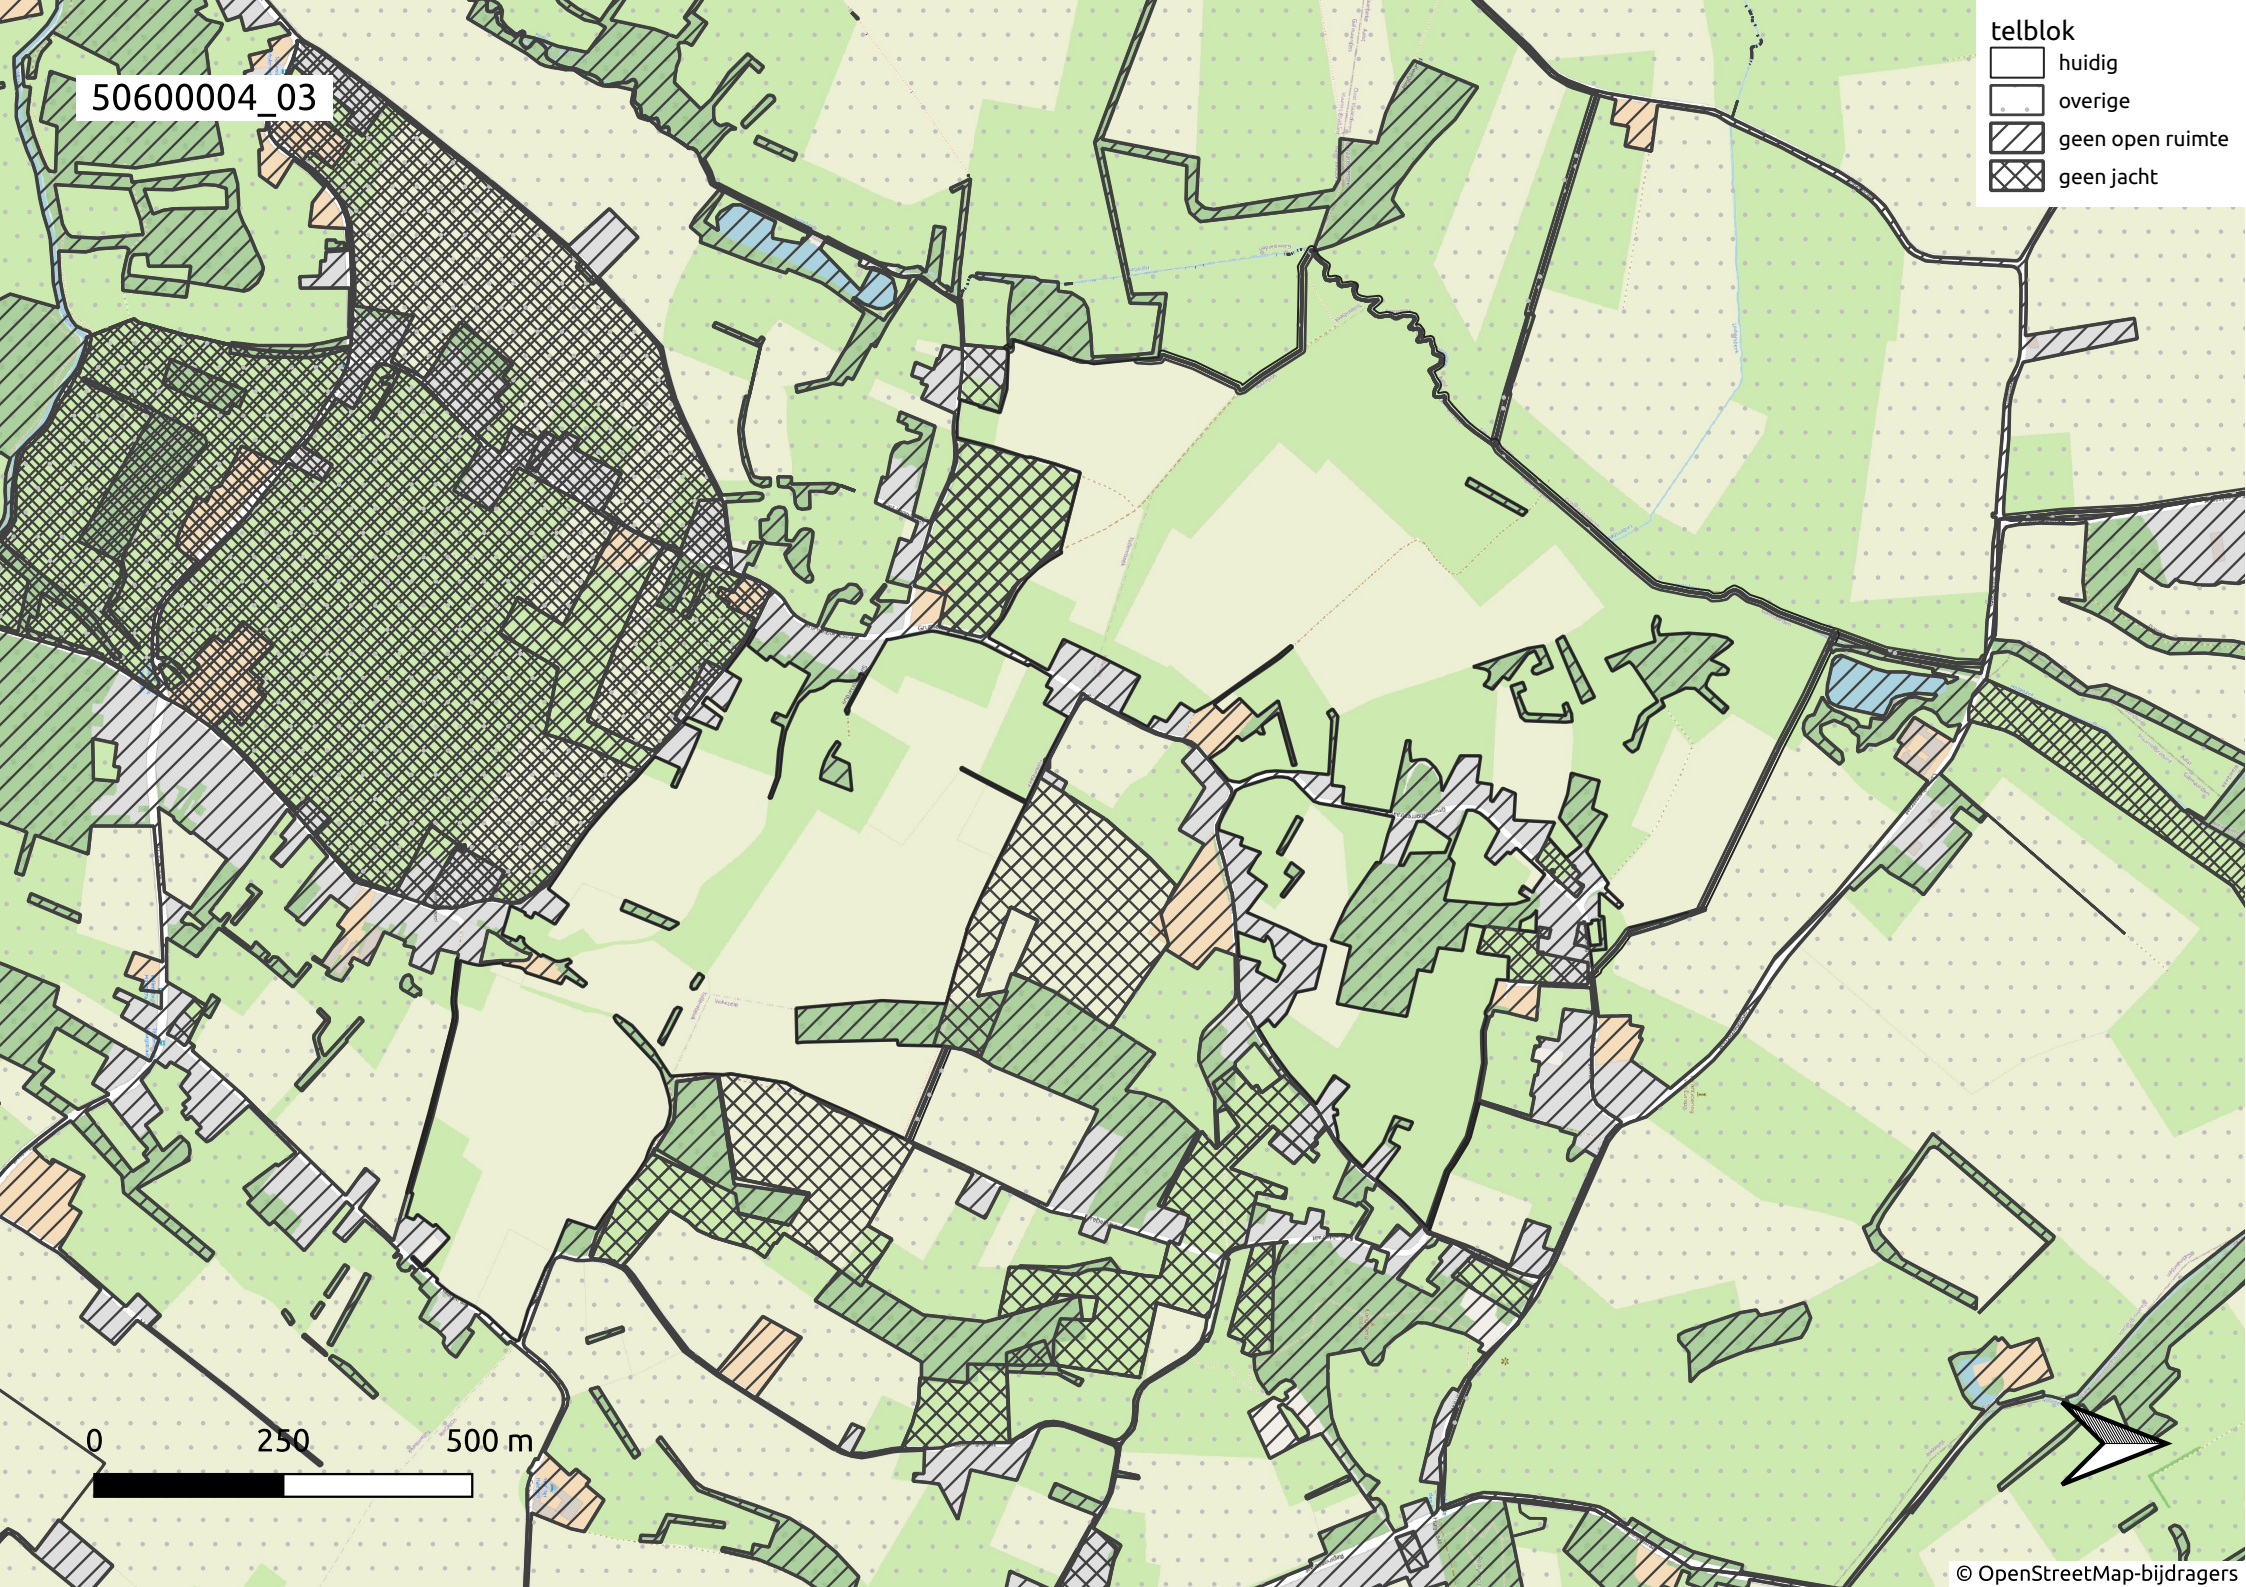

- telblok
- huidig
 - overige
 - geen open ruimte
 - geen jacht

0 250 500 m

50600004_03

- telblok
- huidig
 - overige
 - geen open ruimte
 - geen jacht

0 250 500 m

50600004_04

- telblok
- ▭ huidig
 - ▭ overige
 - ▨ geen open ruimte
 - ▩ geen jacht

0 250 500 m

5060004_05

- telblok
- huidig
 - overige
 - geen open ruimte
 - geen jacht

0 250 500 m