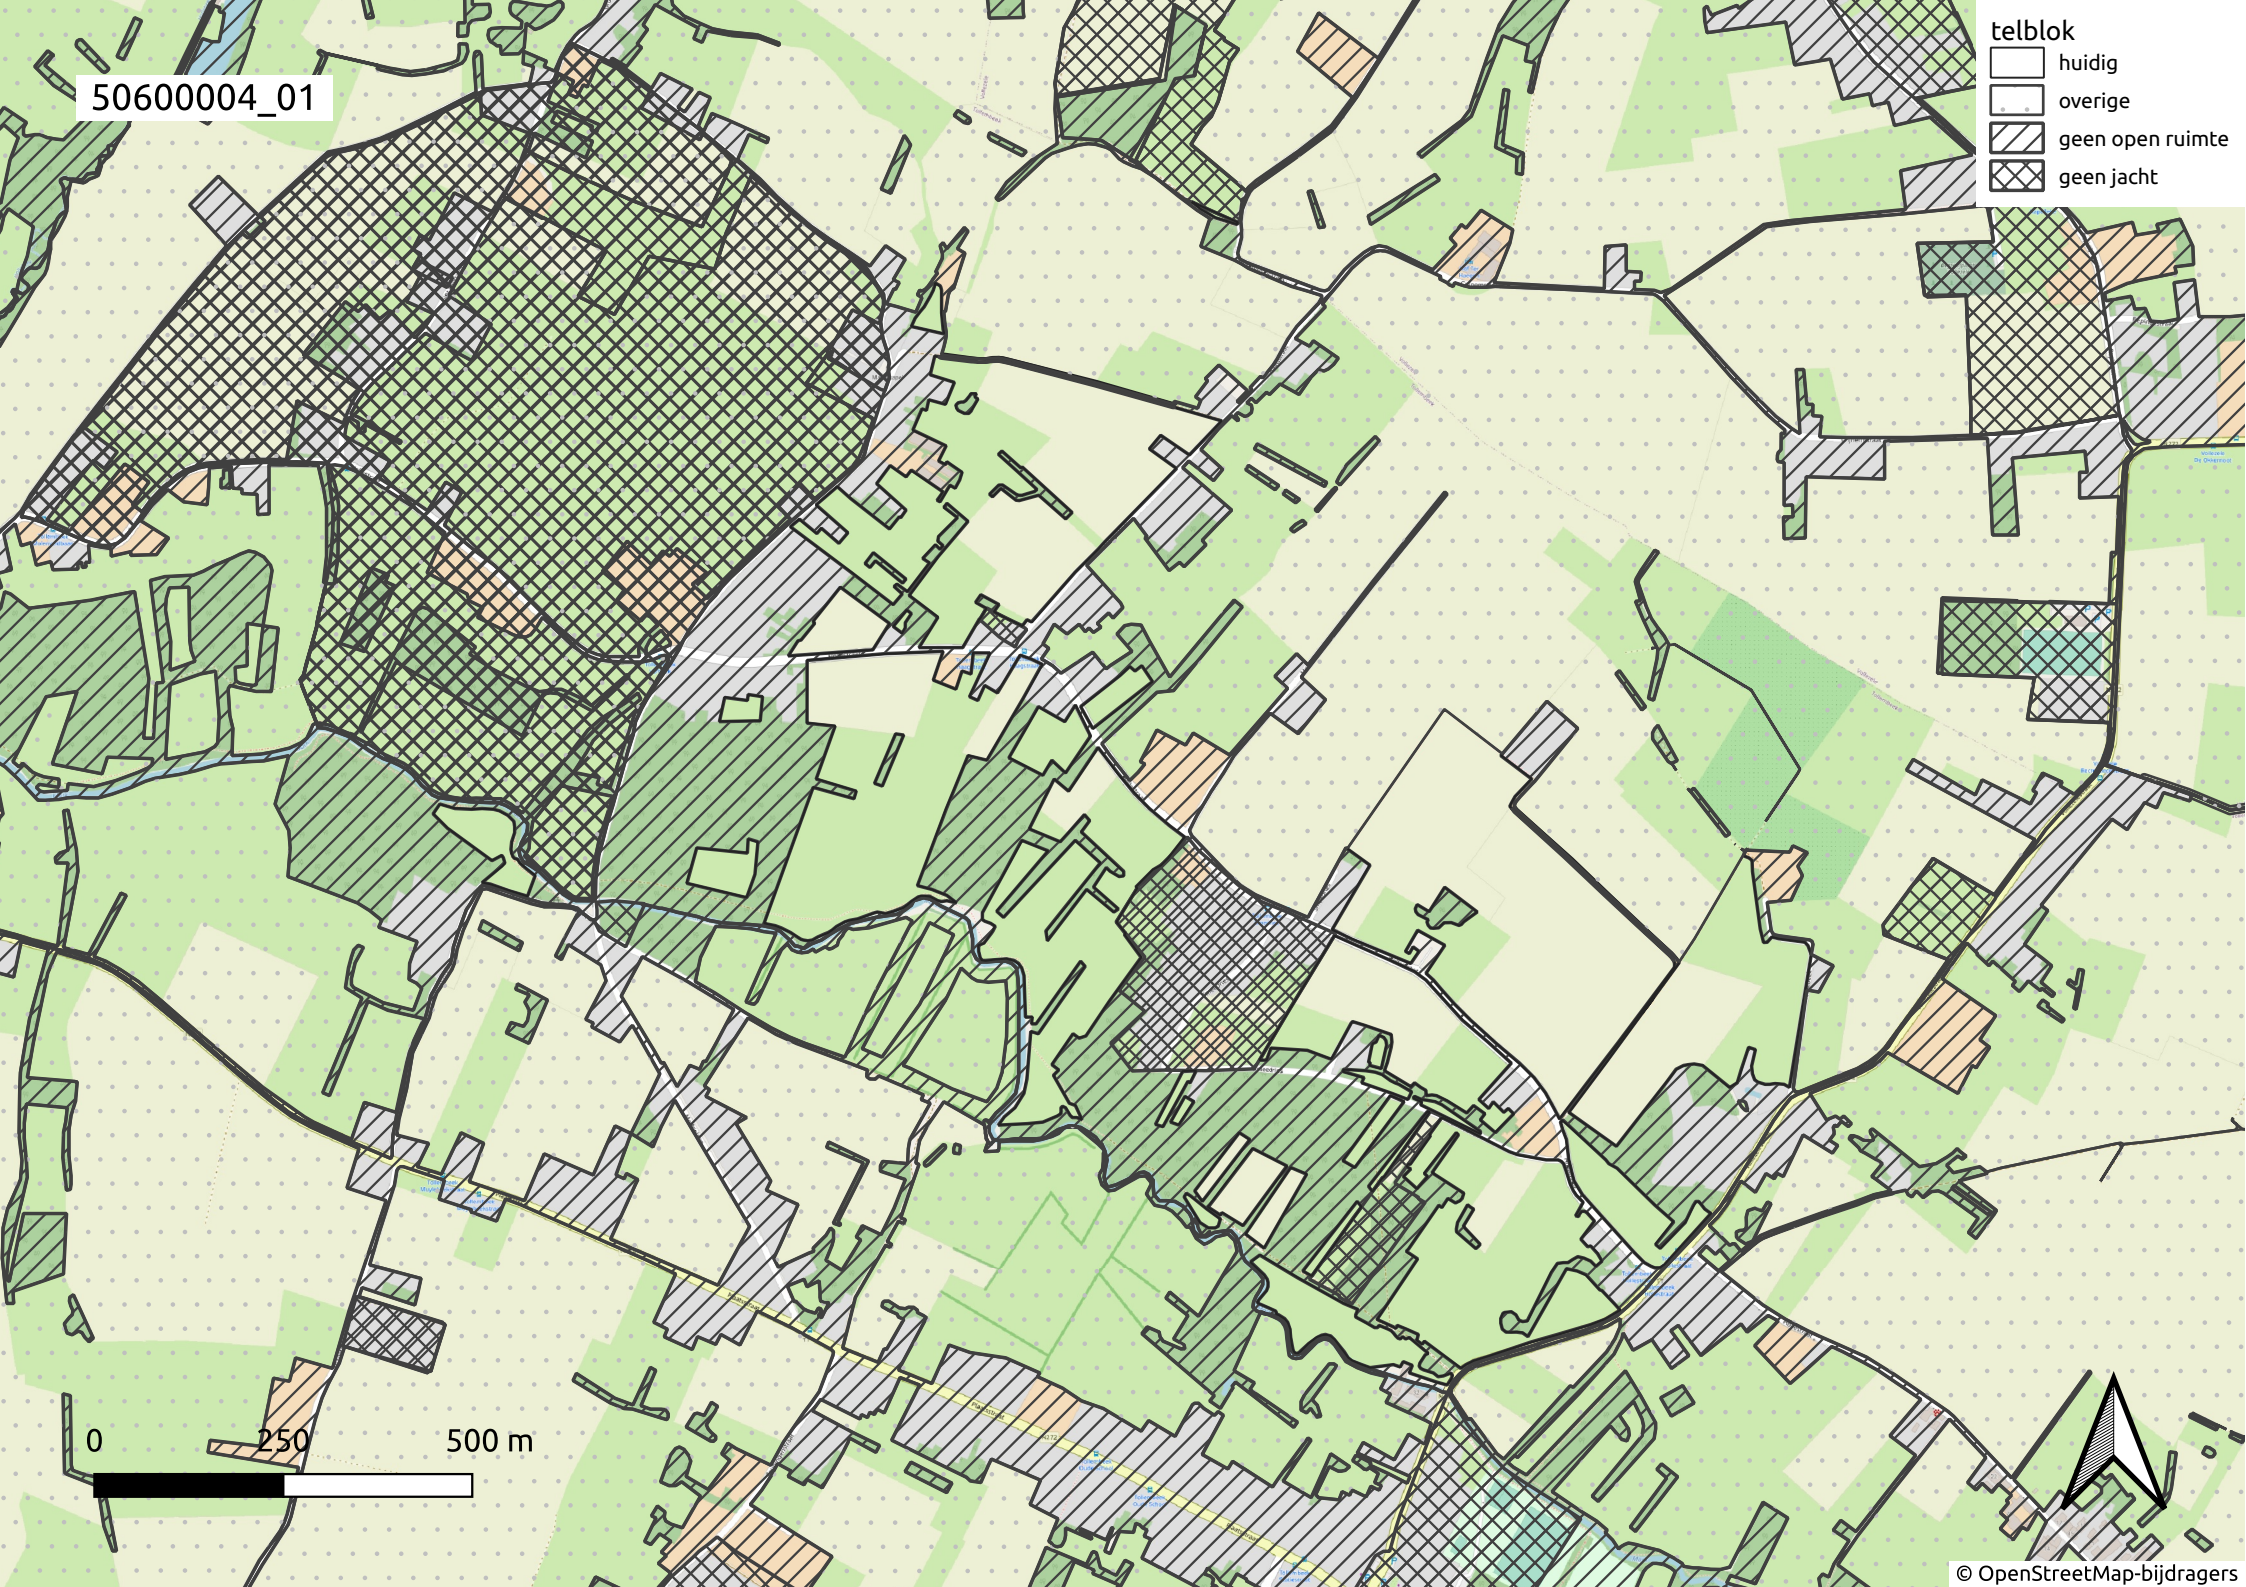

50600004_01

telblok

— huidig

— overige

— geen open ruimte

— geen jacht

0 250 500 m

50600004_02

- telblok
- huidig
 - overige
 - geen open ruimte
 - geen jacht

0 250 500 m

50600004_03

- telblok
- huidig
 - overige
 - geen open ruimte
 - geen jacht

0 250 500 m

50600004_04

- telblok
- ▭ huidig
 - ▭ overige
 - ▨ geen open ruimte
 - ▩ geen jacht

0 250 500 m

5060004_05

- telblok
- huidig
 - overige
 - geen open ruimte
 - geen jacht

0 250 500 m