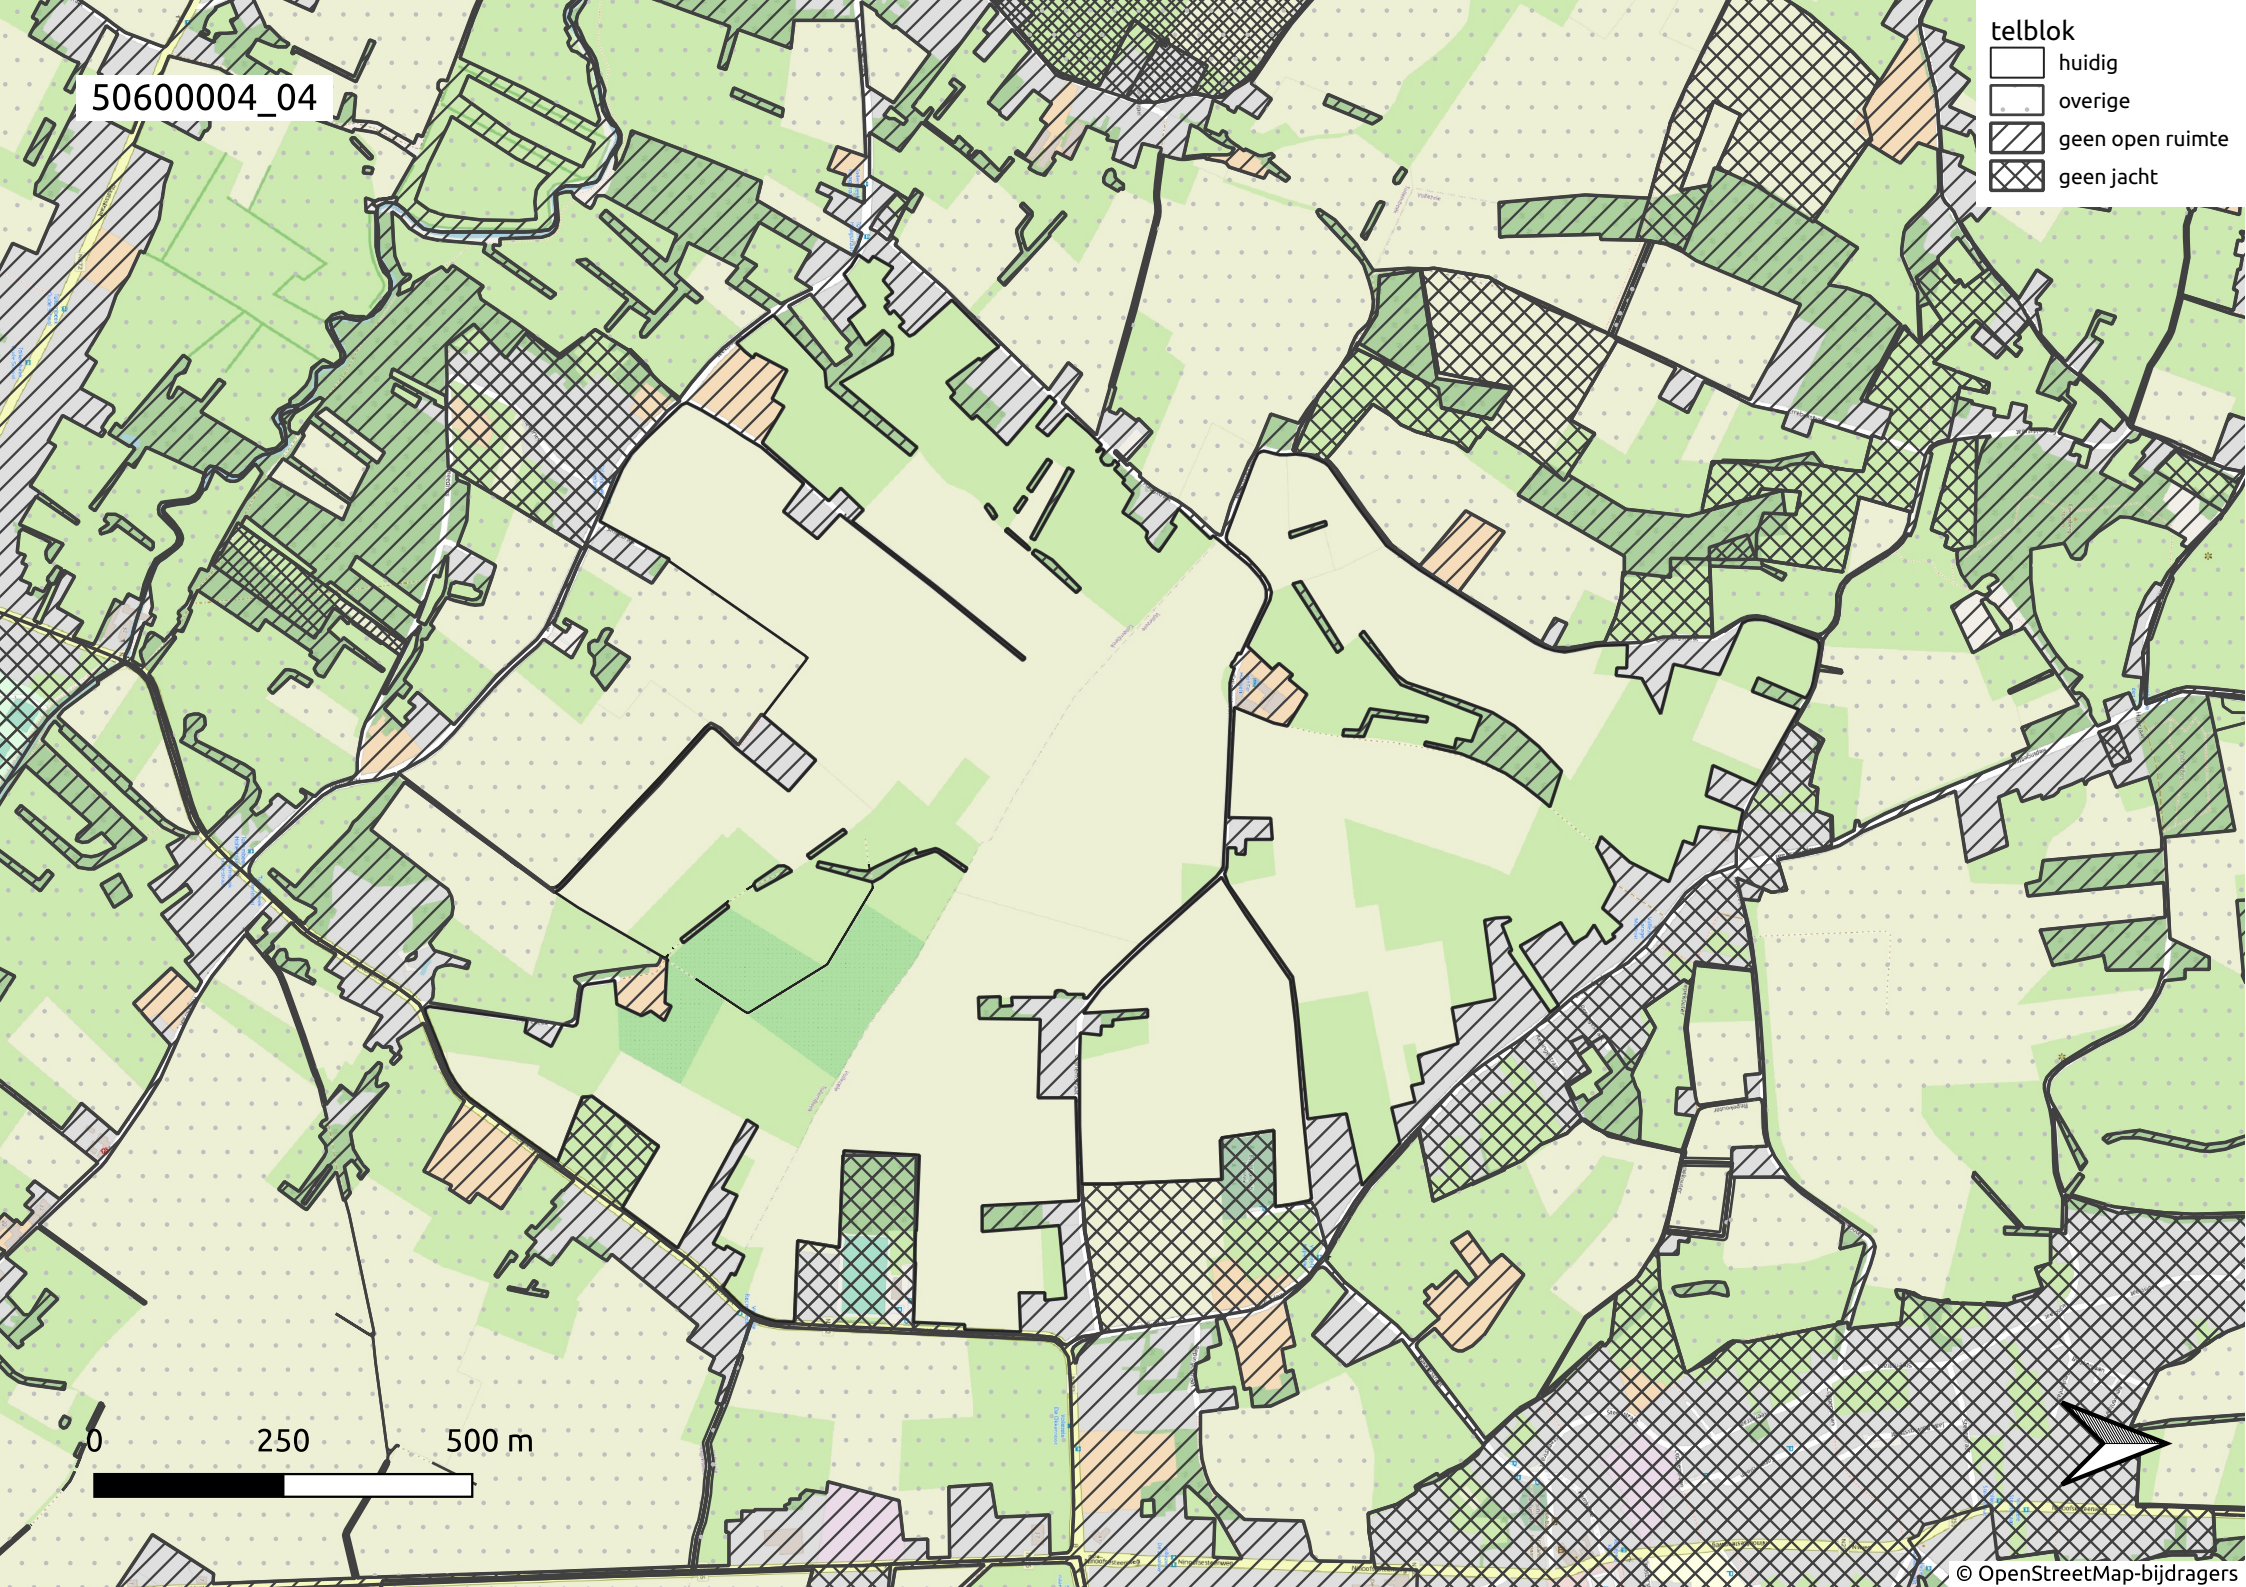

- telblok
- huidig
 - overige
 - geen open ruimte
 - geen jacht

0 250 500 m

50600004_03

- telblok
- huidig
 - overige
 - geen open ruimte
 - geen jacht

0 250 500 m

50600004_04

- telblok
- ▭ huidig
 - ▭ overige
 - ▨ geen open ruimte
 - ▩ geen jacht

0 250 500 m

5060004_05

- telblok
- huidig
 - overige
 - geen open ruimte
 - geen jacht

0 250 500 m