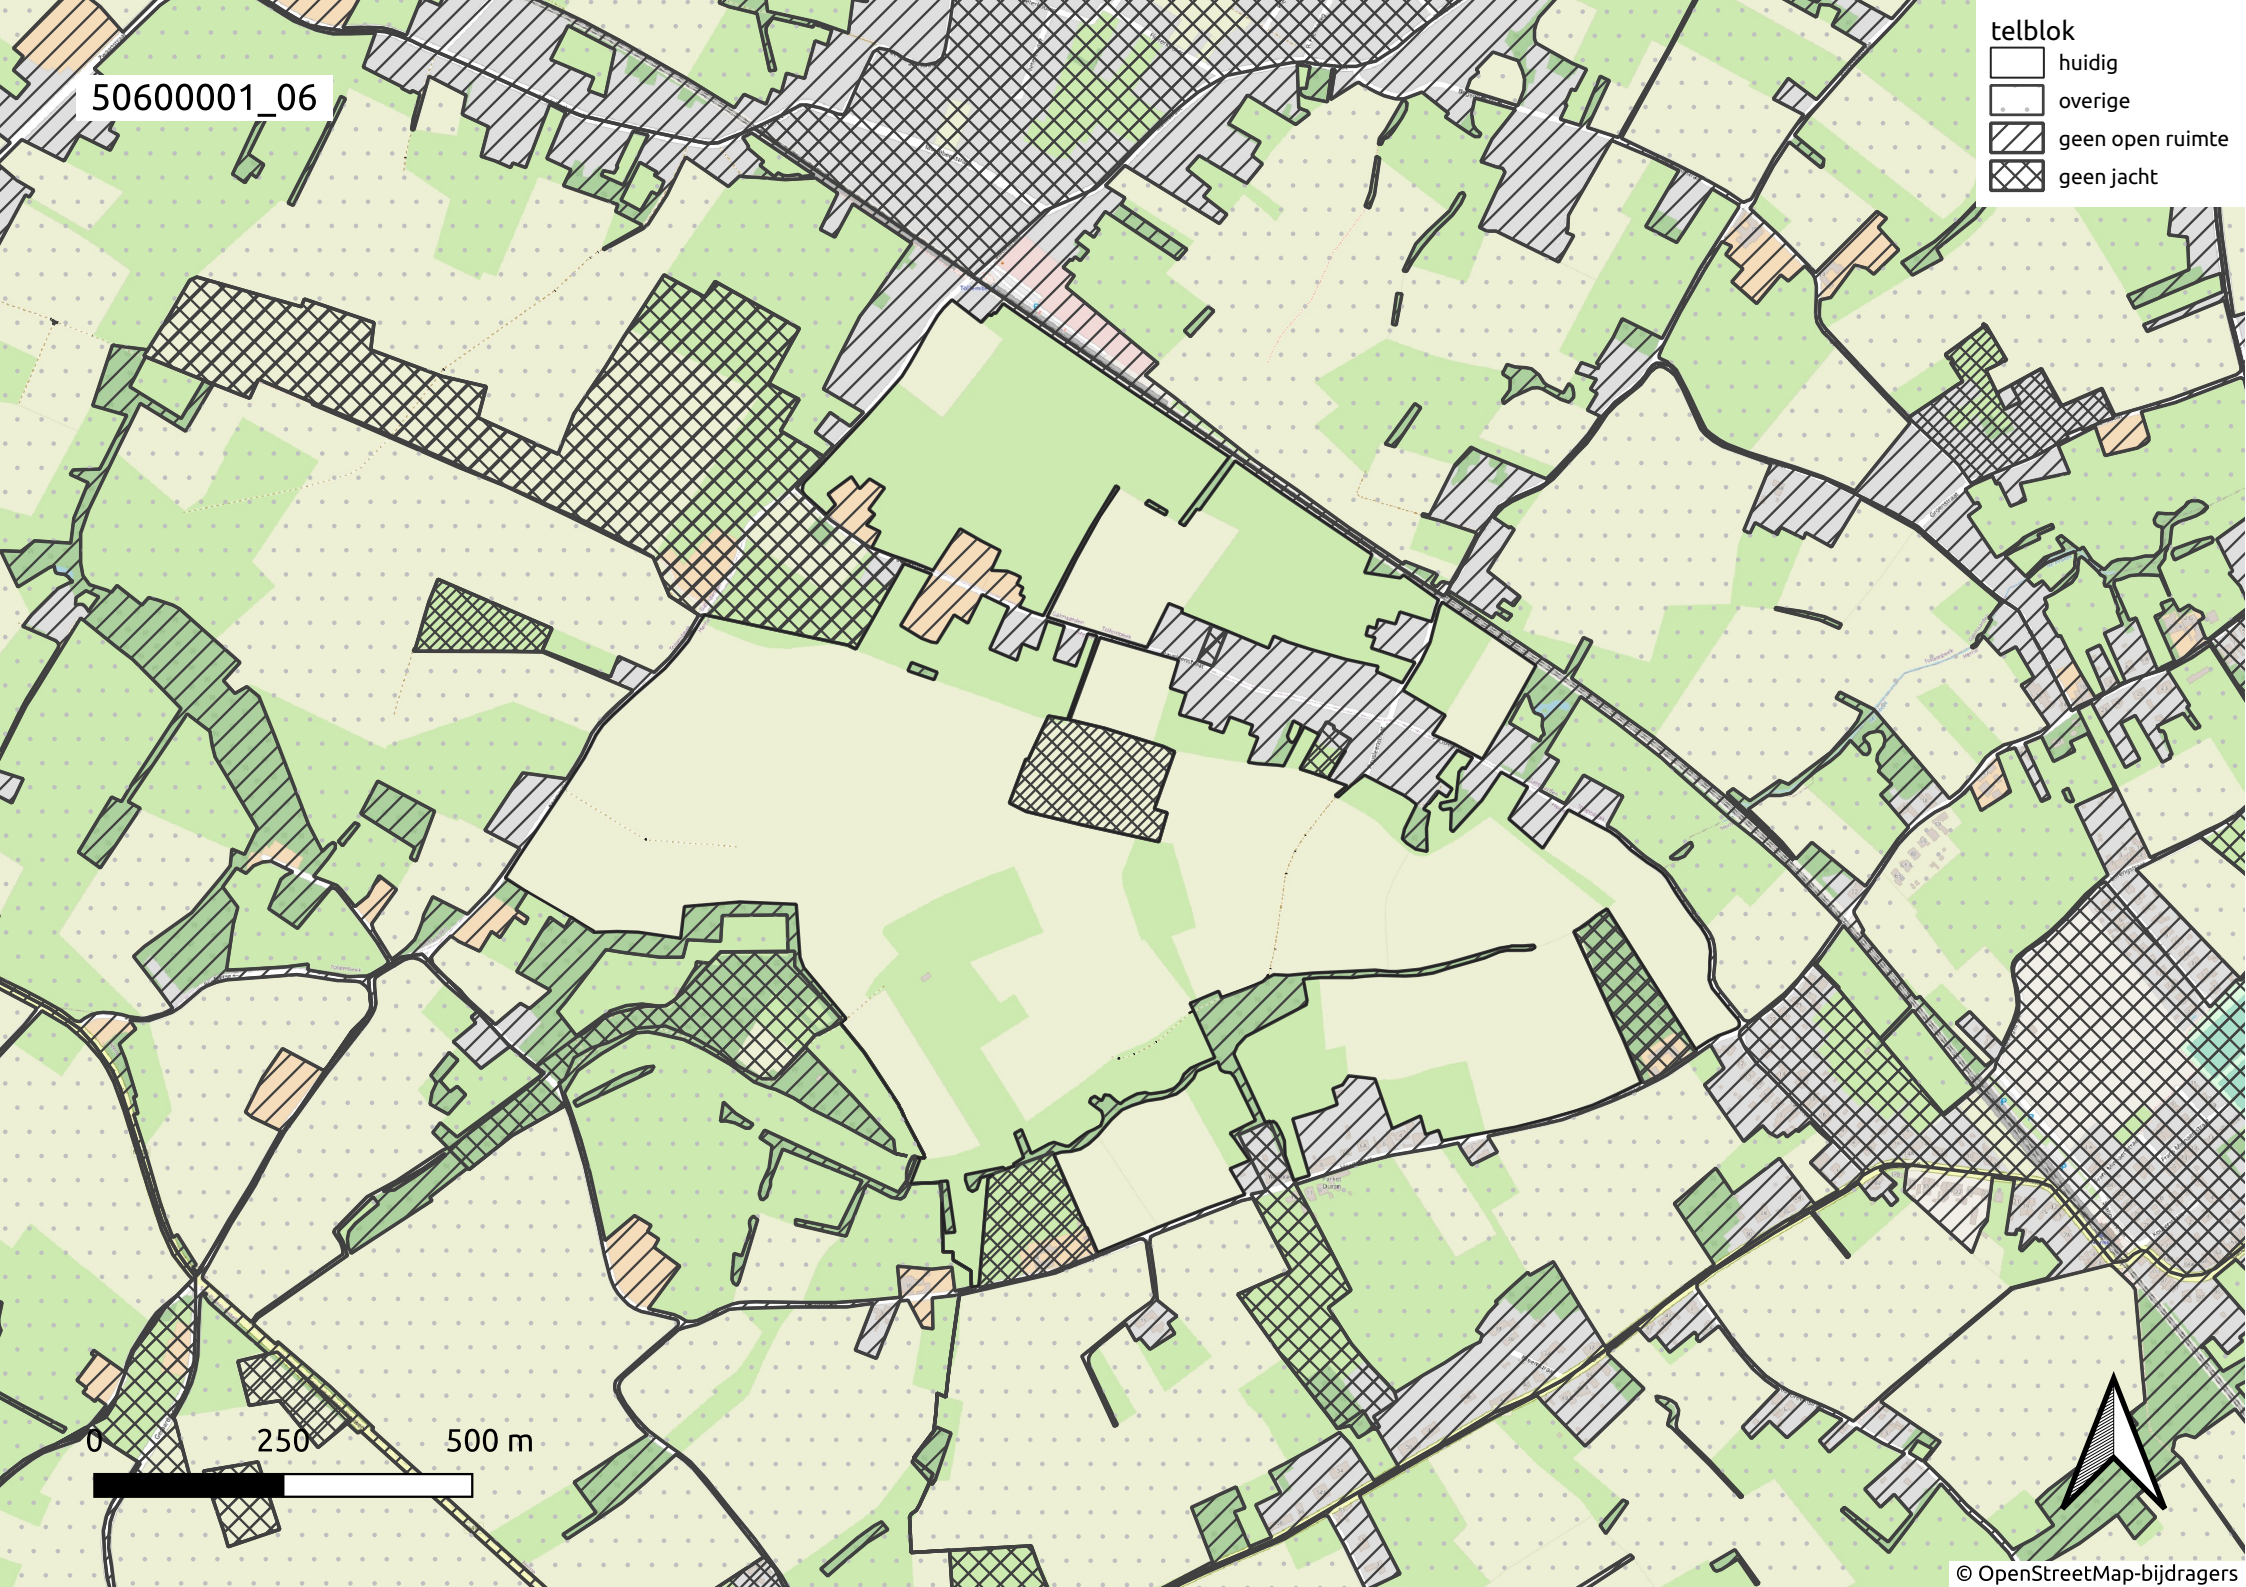

0 250 500 m

50600001_04

- telblok
- ▭ huidig
 - ▭ overige
 - ▨ geen open ruimte
 - ▩ geen jacht

5060001_05

- telblok
- huidig
 - overige
 - geen open ruimte
 - geen jacht

50600001_06

- telblok
- huidig
 - overige
 - geen open ruimte
 - geen jacht

50600001_07

- telblok
- huidig
 - overige
 - geen open ruimte
 - geen jacht

0 250 500 m

5060001_08

- telblok
- huidig
 - overige
 - geen open ruimte
 - geen jacht

0 250 500 m

50600001_09

- telblok
- huidig
 - overige
 - geen open ruimte
 - geen jacht

0 250 500 m