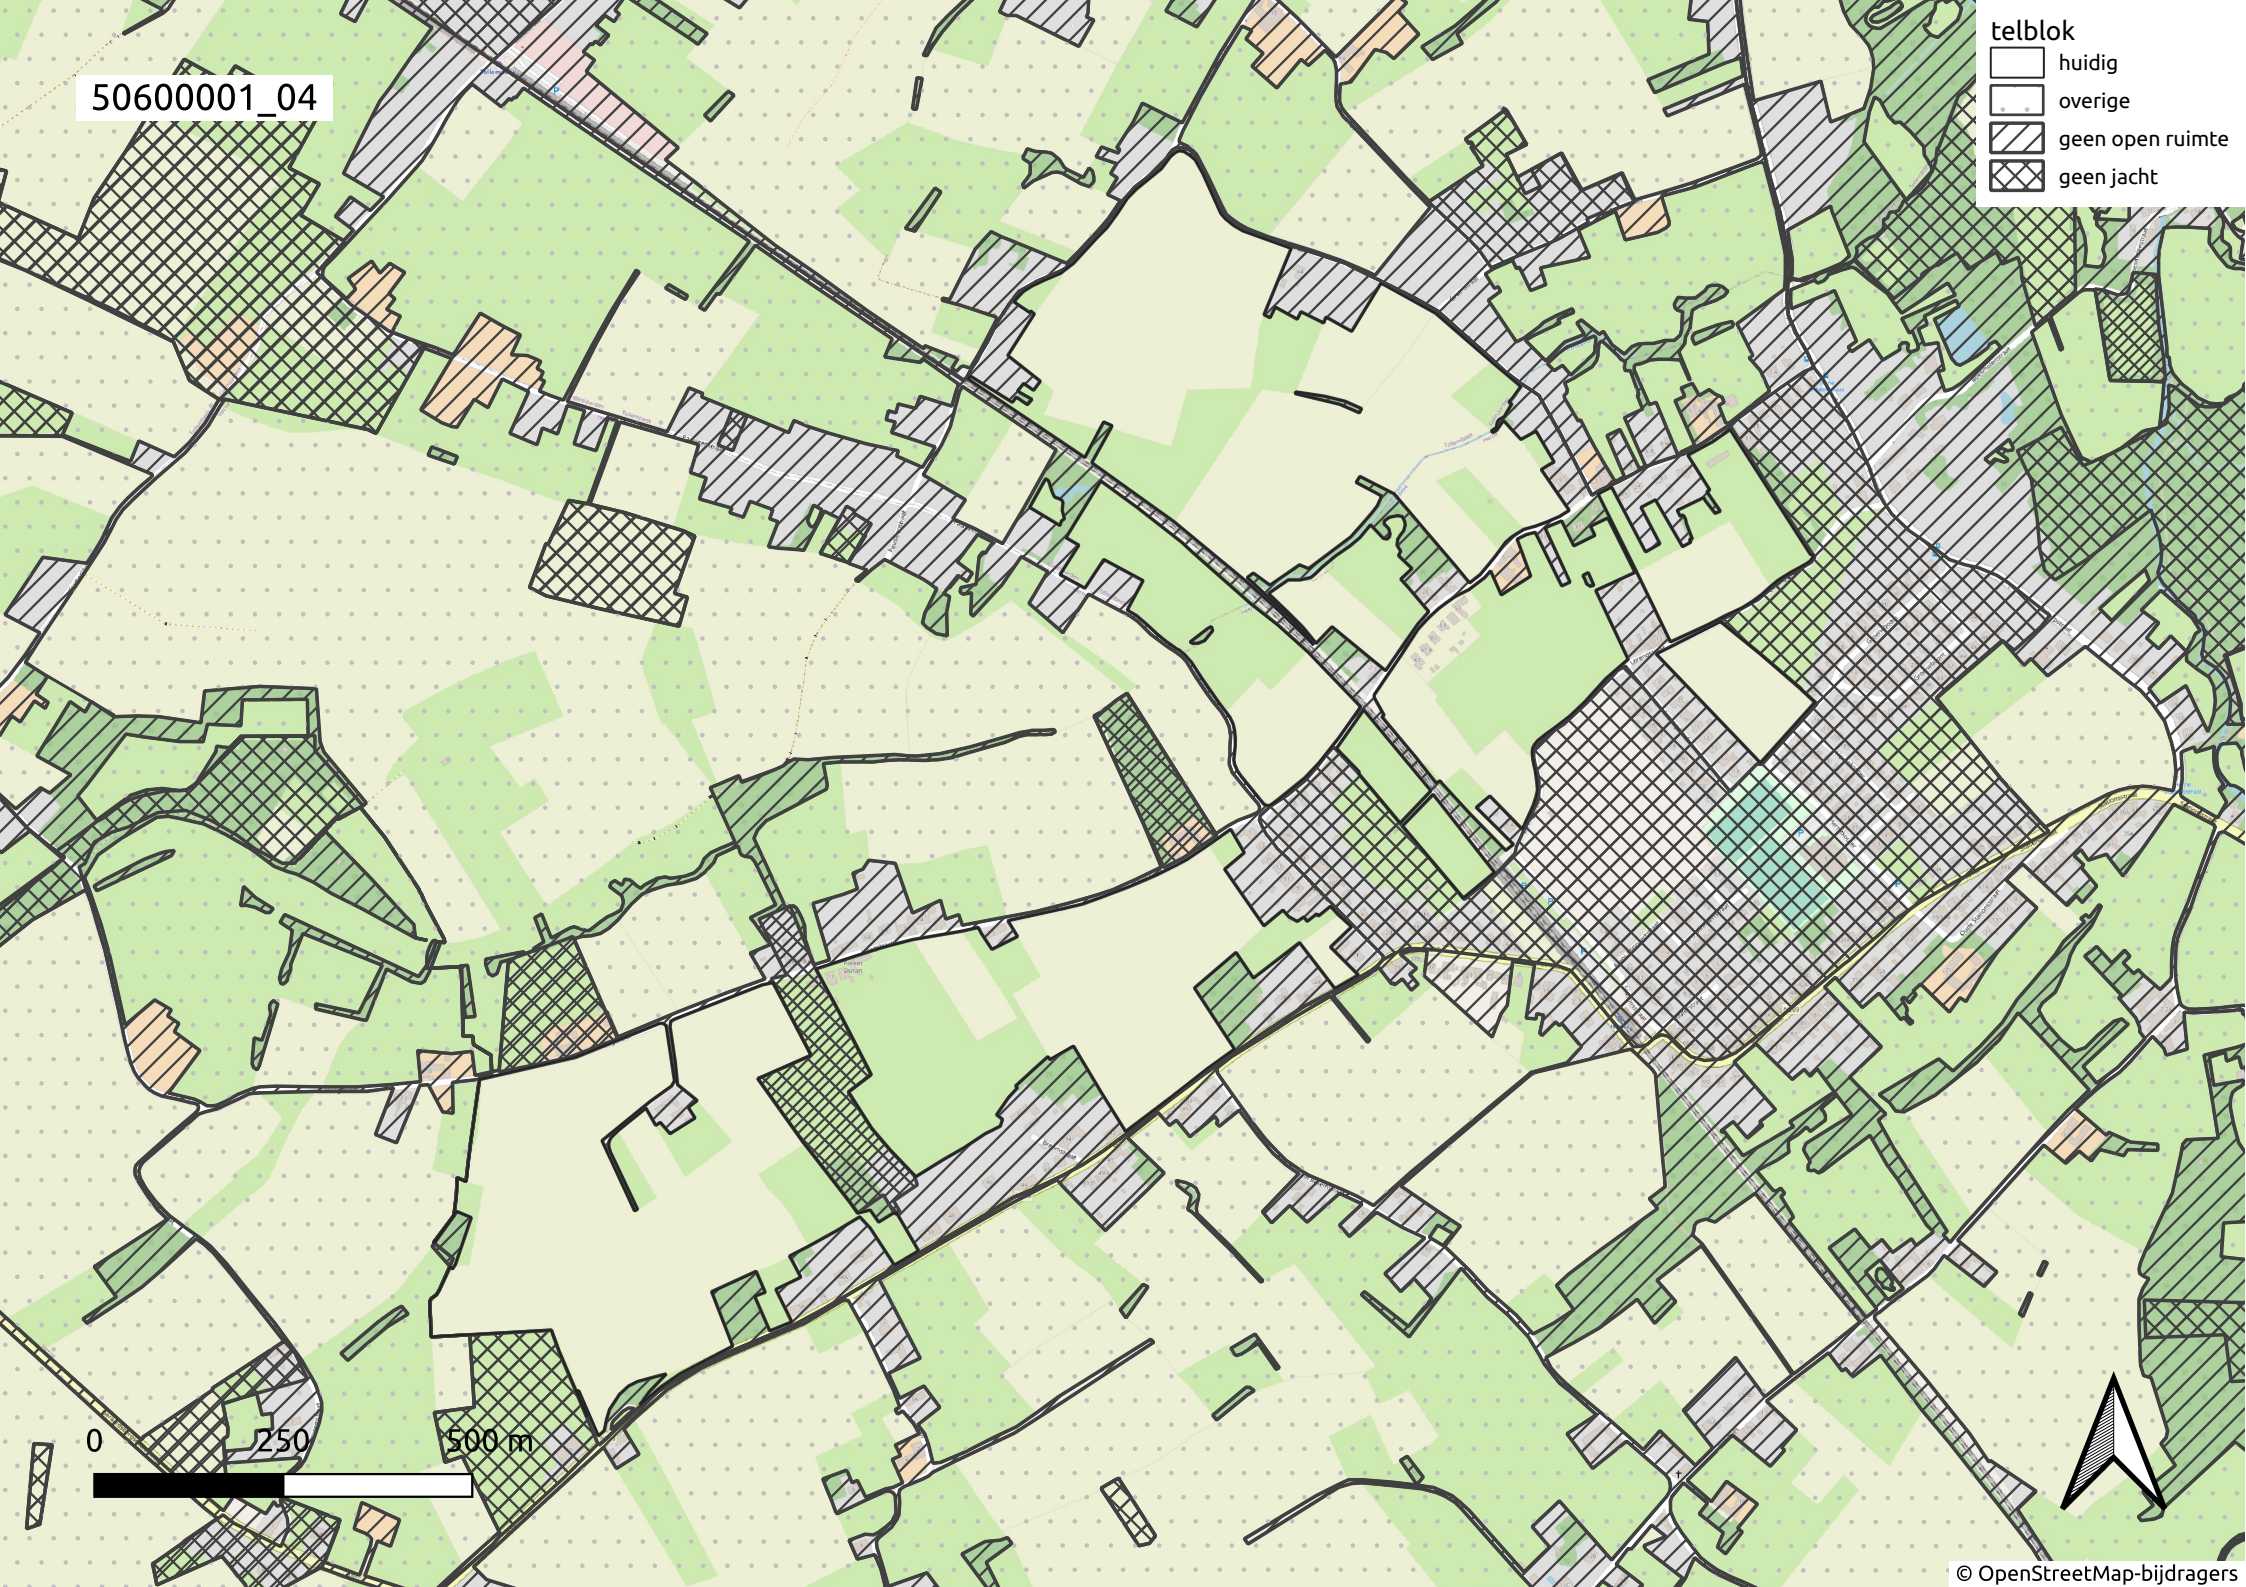

5060001_01

- telblok
- huidig
 - overige
 - geen open ruimte
 - geen jacht

0 250 500 m

50600001_02

- telblok
- huidig
 - overige
 - geen open ruimte
 - geen jacht

0 250 500 m

50600001_03

- telblok
- huidig
 - overige
 - geen open ruimte
 - geen jacht

0 250 500 m

50600001_04

- telblok
- ▭ huidig
 - ▭ overige
 - ▨ geen open ruimte
 - ▩ geen jacht

5060001_05

- telblok
- huidig
 - overige
 - geen open ruimte
 - geen jacht

50600001_06

- telblok
- huidig
 - overige
 - geen open ruimte
 - geen jacht

0 250 500 m