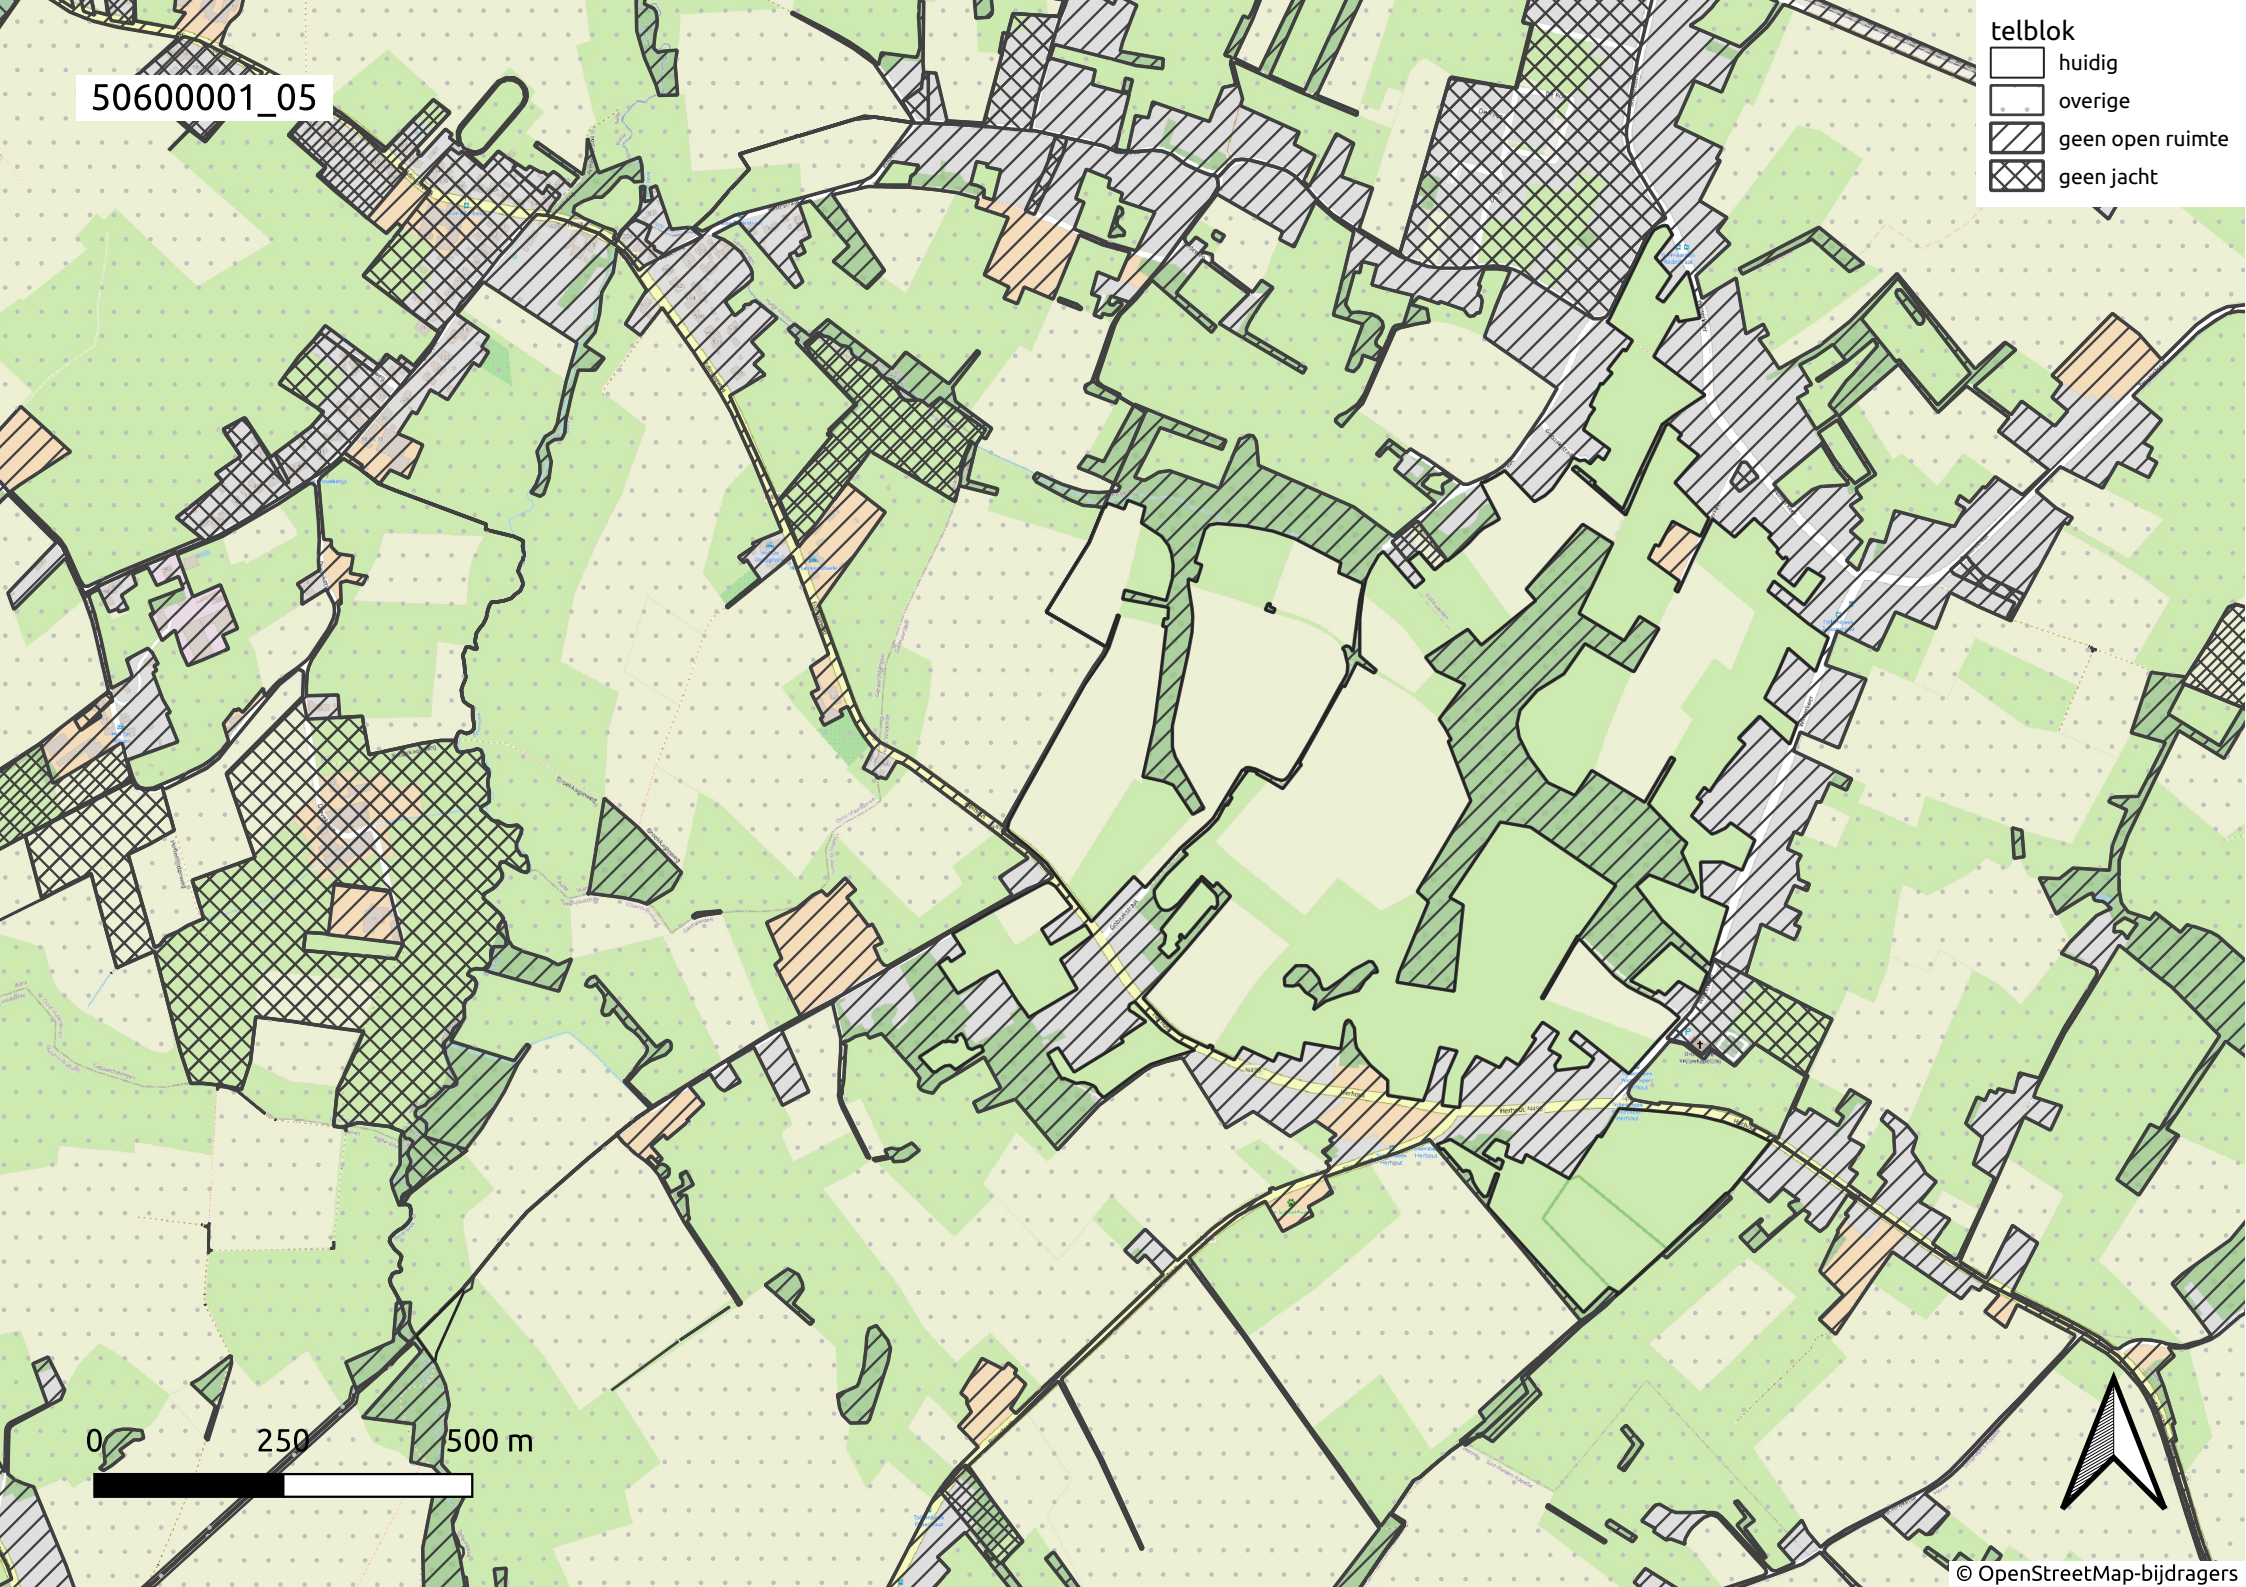

0 250 500 m

50600001_04

- telblok
- ▭ huidig
 - ▭ overige
 - ▨ geen open ruimte
 - ▩ geen jacht

5060001_05

- telblok
- huidig
 - overige
 - geen open ruimte
 - geen jacht

50600001_06

- telblok
- huidig
 - overige
 - geen open ruimte
 - geen jacht

50600001_07

- telblok
- huidig
 - overige
 - geen open ruimte
 - geen jacht

0 250 500 m

5060001_08

- telblok
- huidig
 - overige
 - geen open ruimte
 - geen jacht

0 250 500 m

50600001_09

- telblok
- huidig
 - overige
 - geen open ruimte
 - geen jacht

0 250 500 m