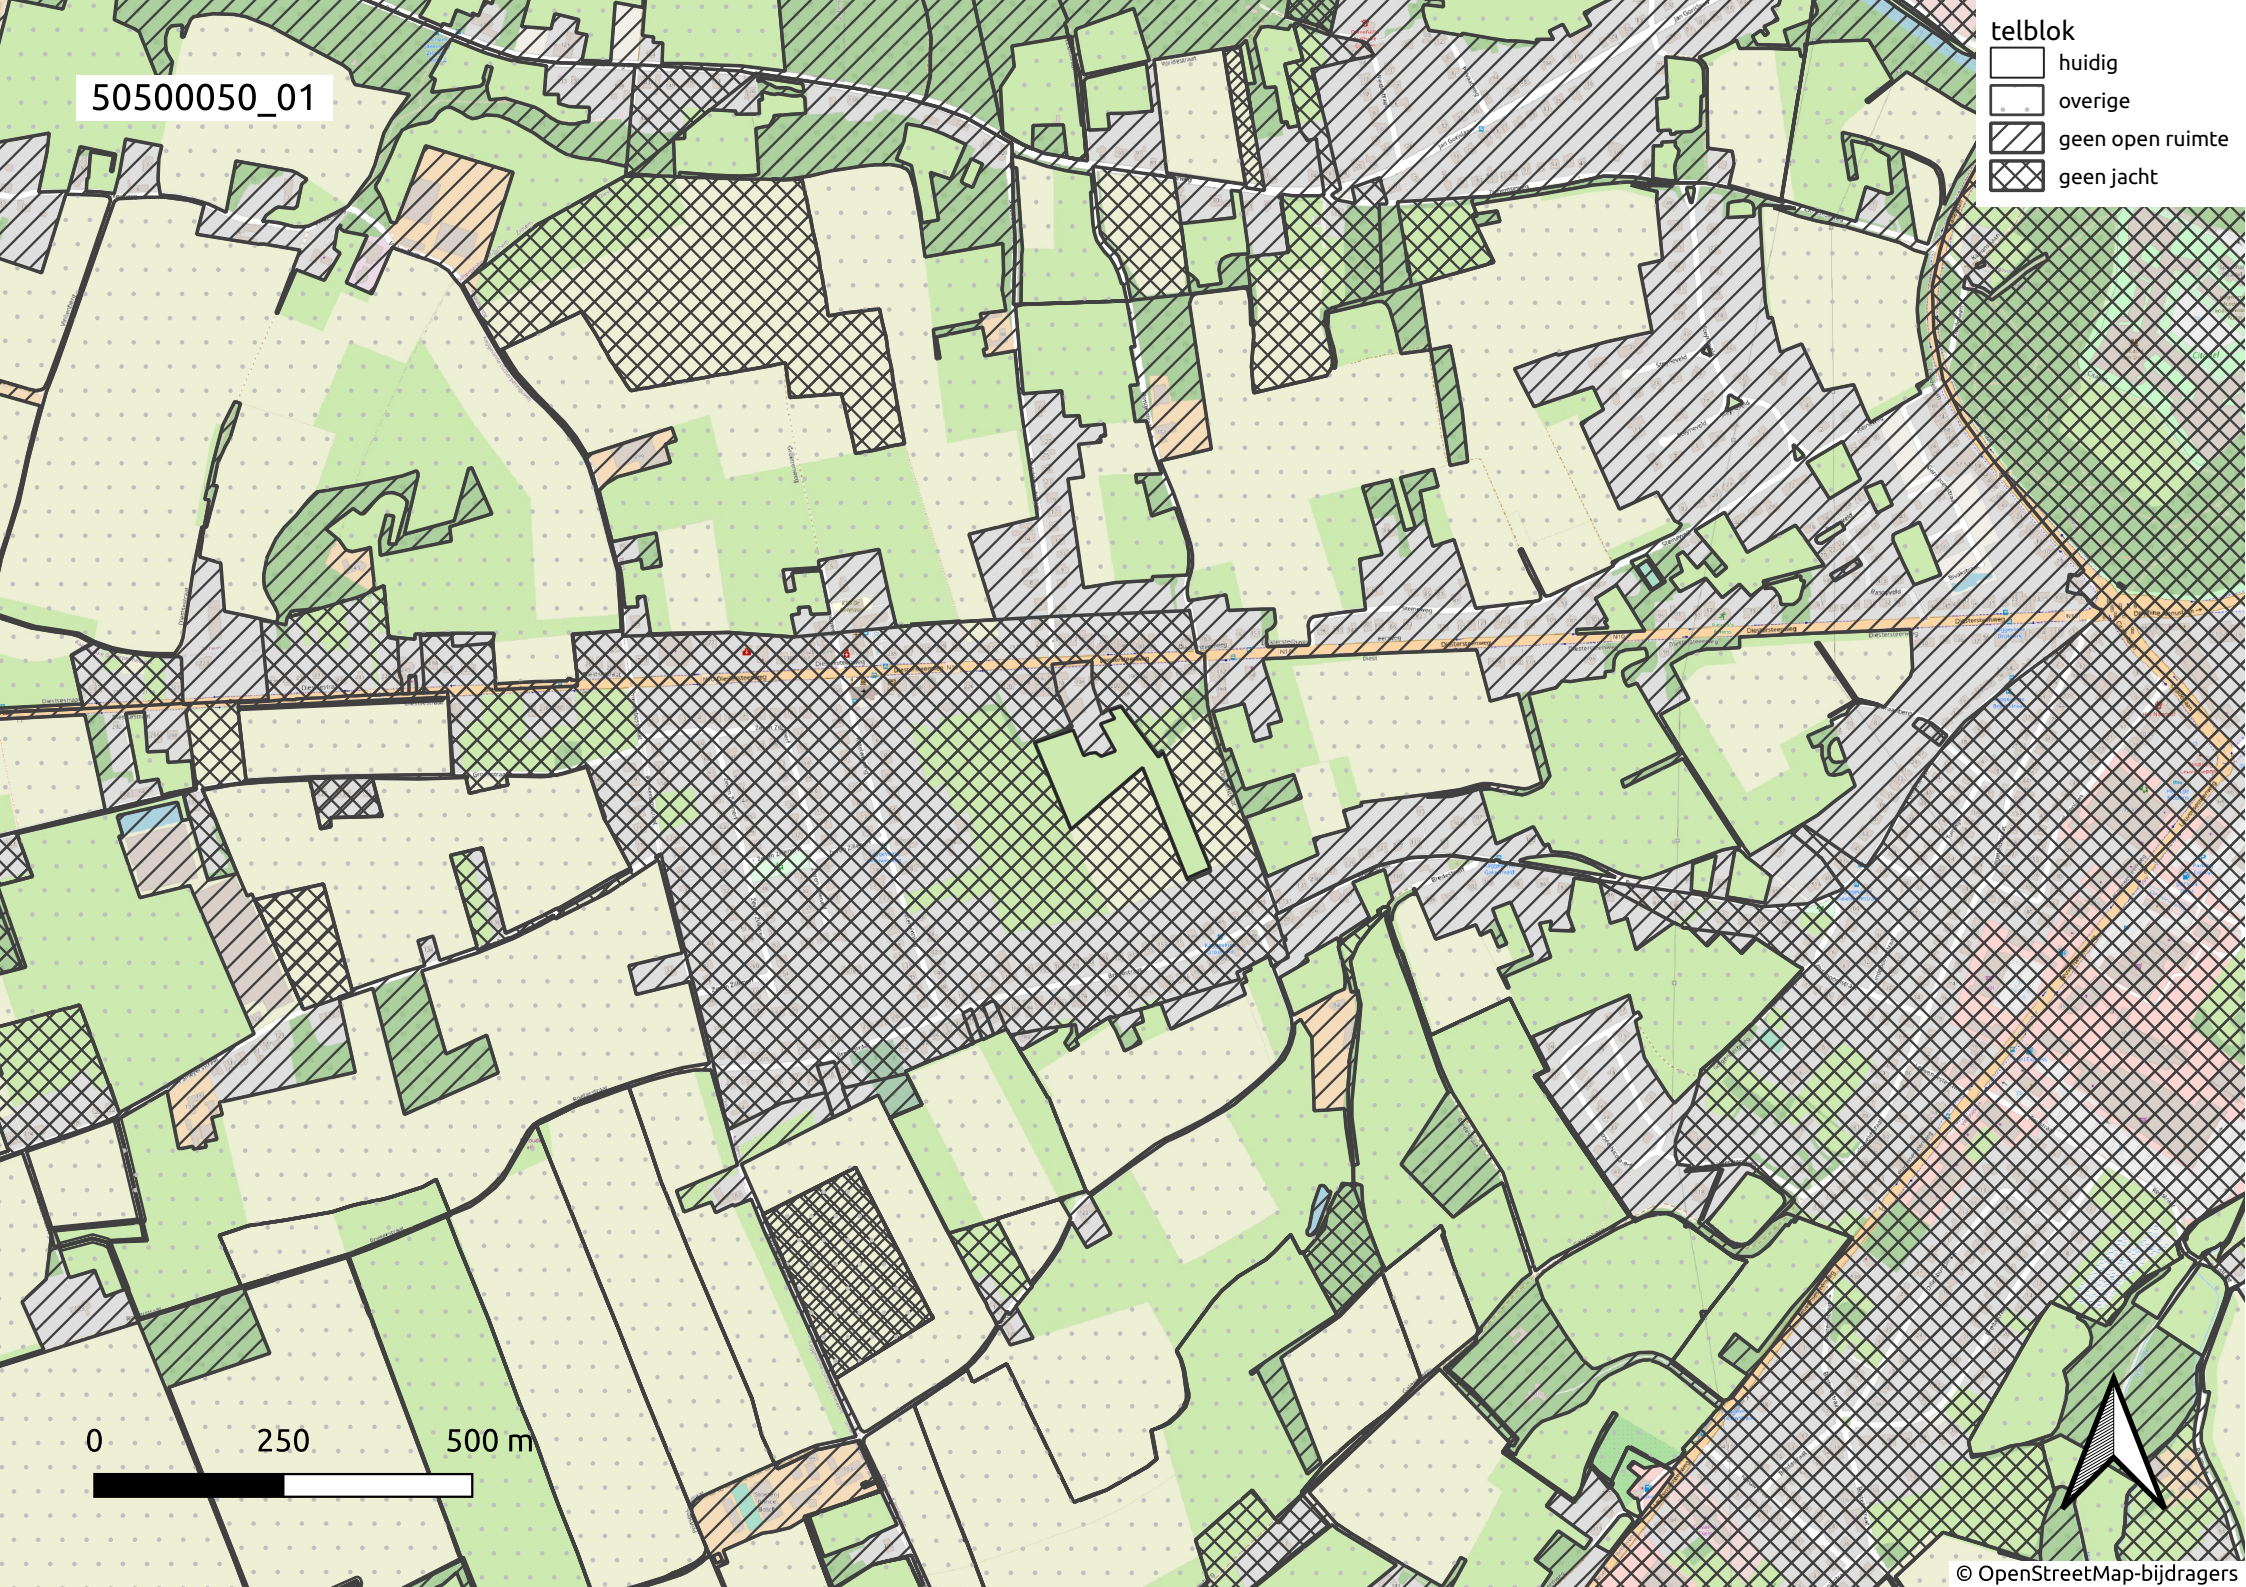

50500050_01

- telblok
- huidig
 - overige
 - geen open ruimte
 - geen jacht

0 250 500 m