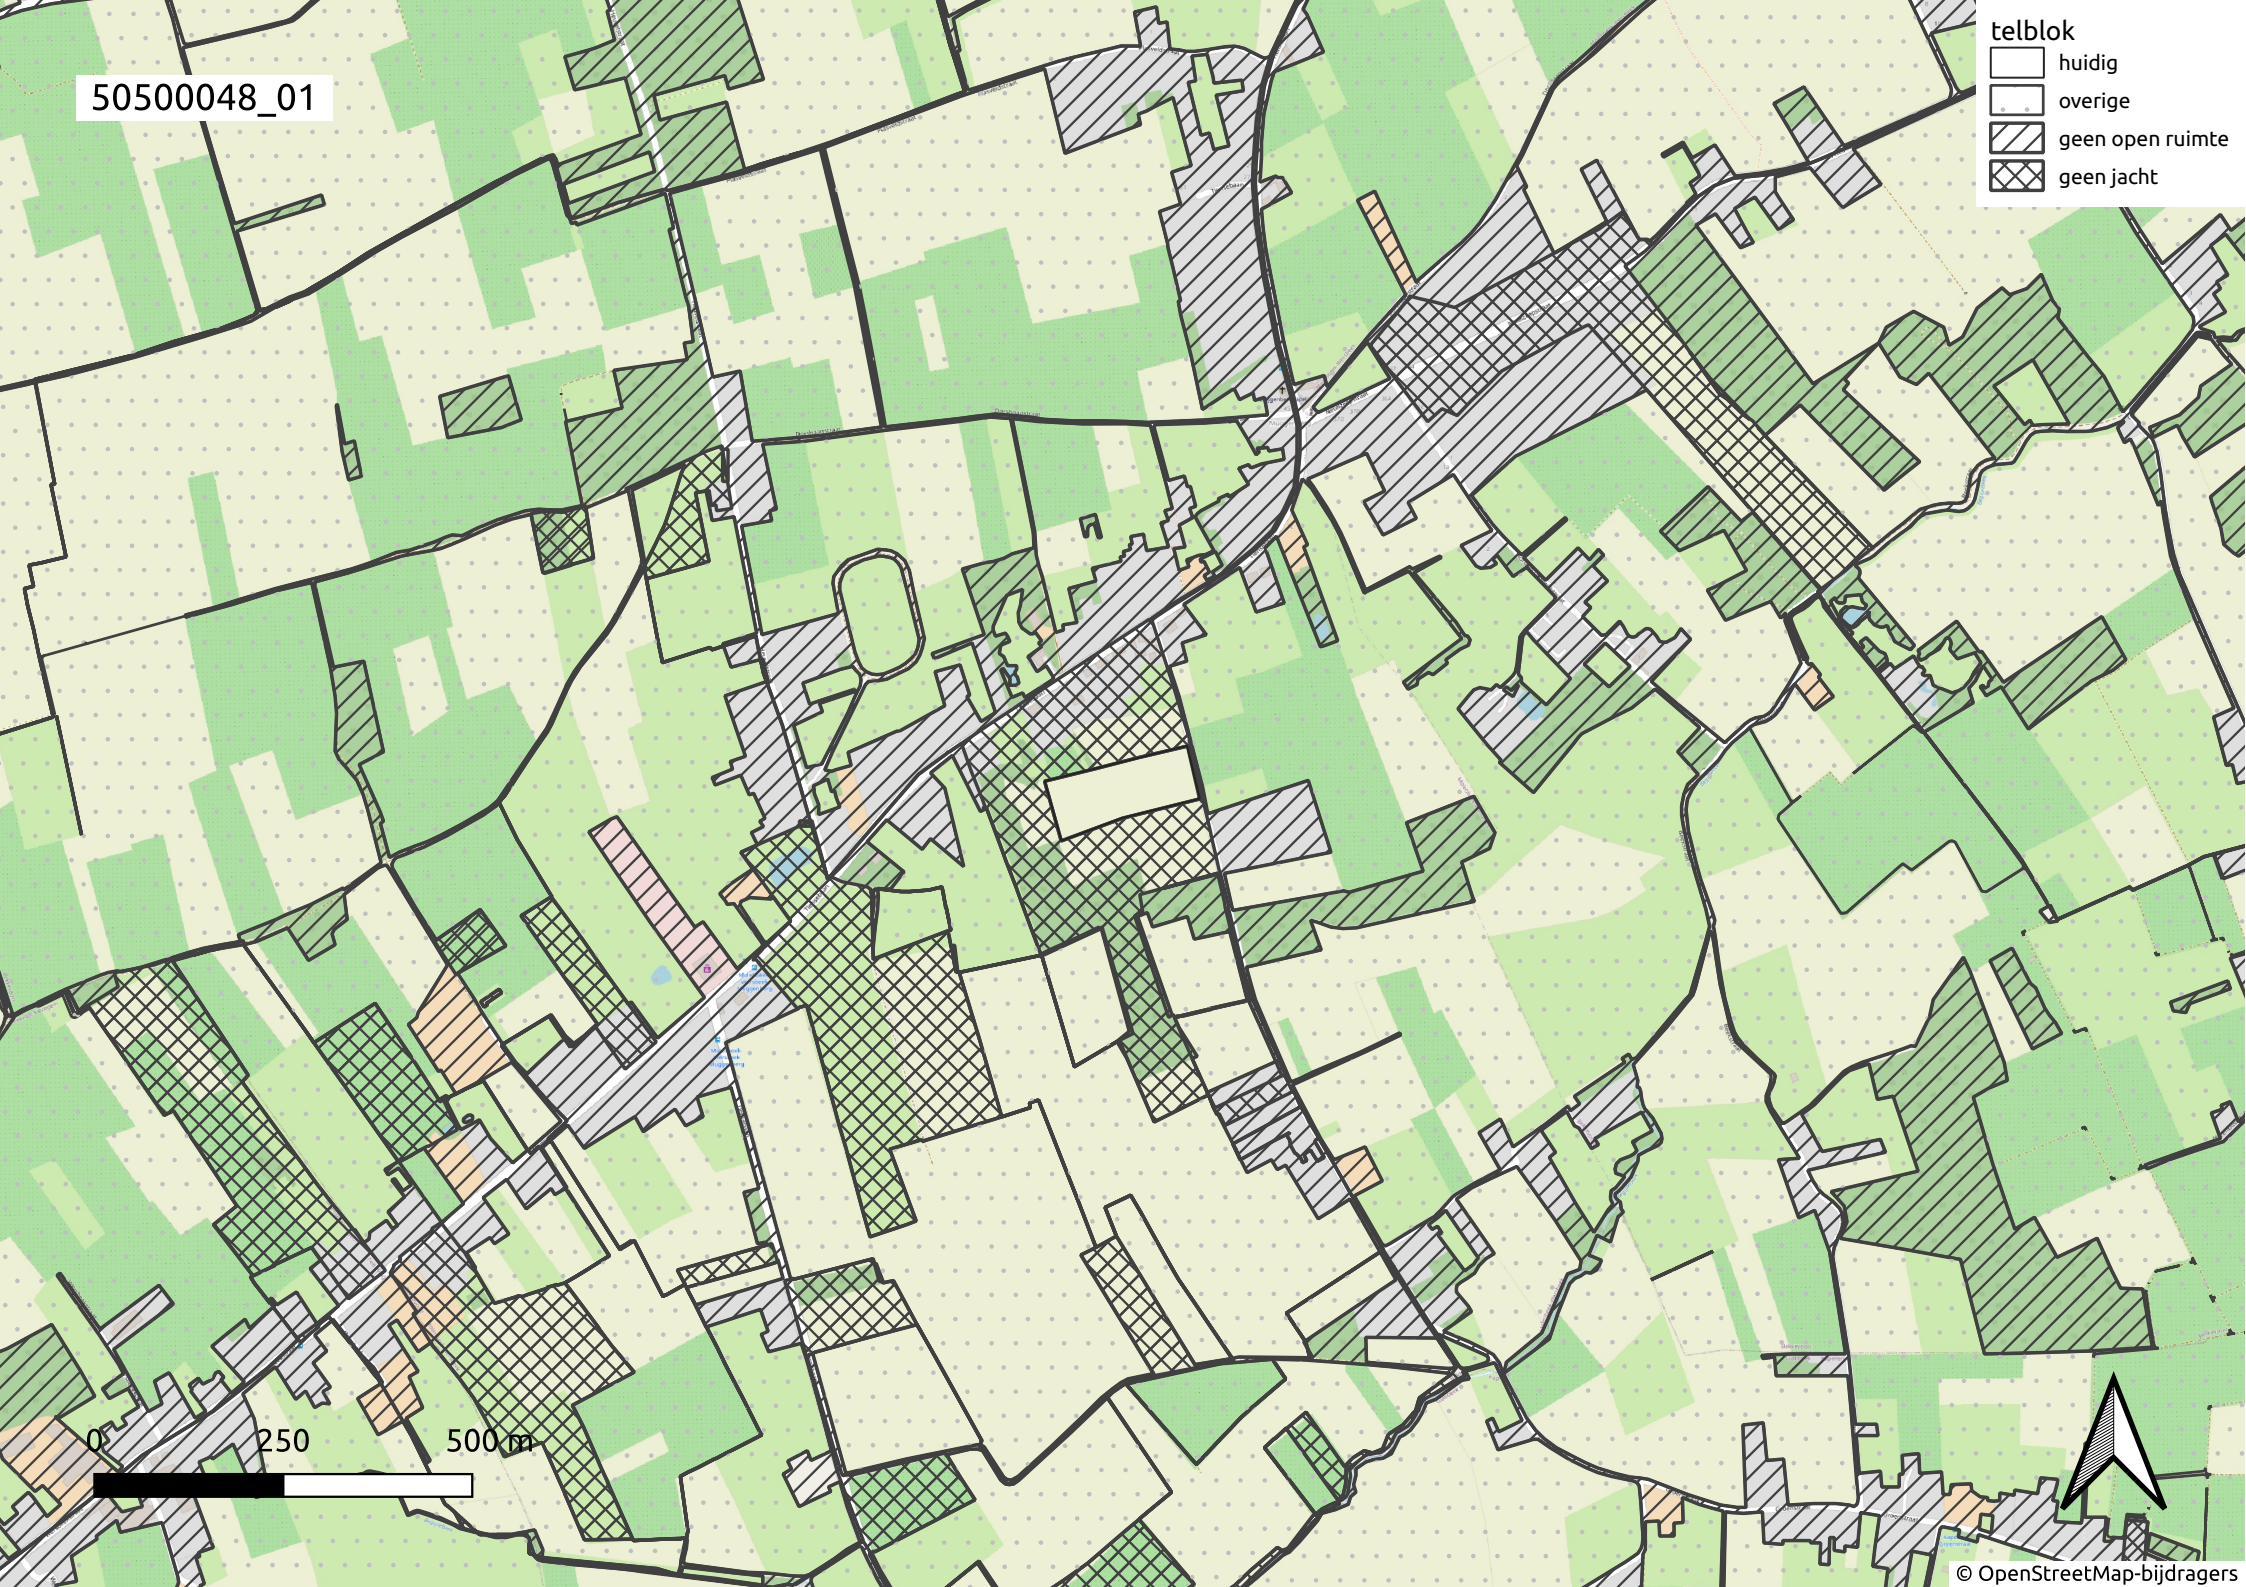

50500048_01

telblok

- huidig
- overige
- geen open ruimte
- geen jacht

0 250 500 m