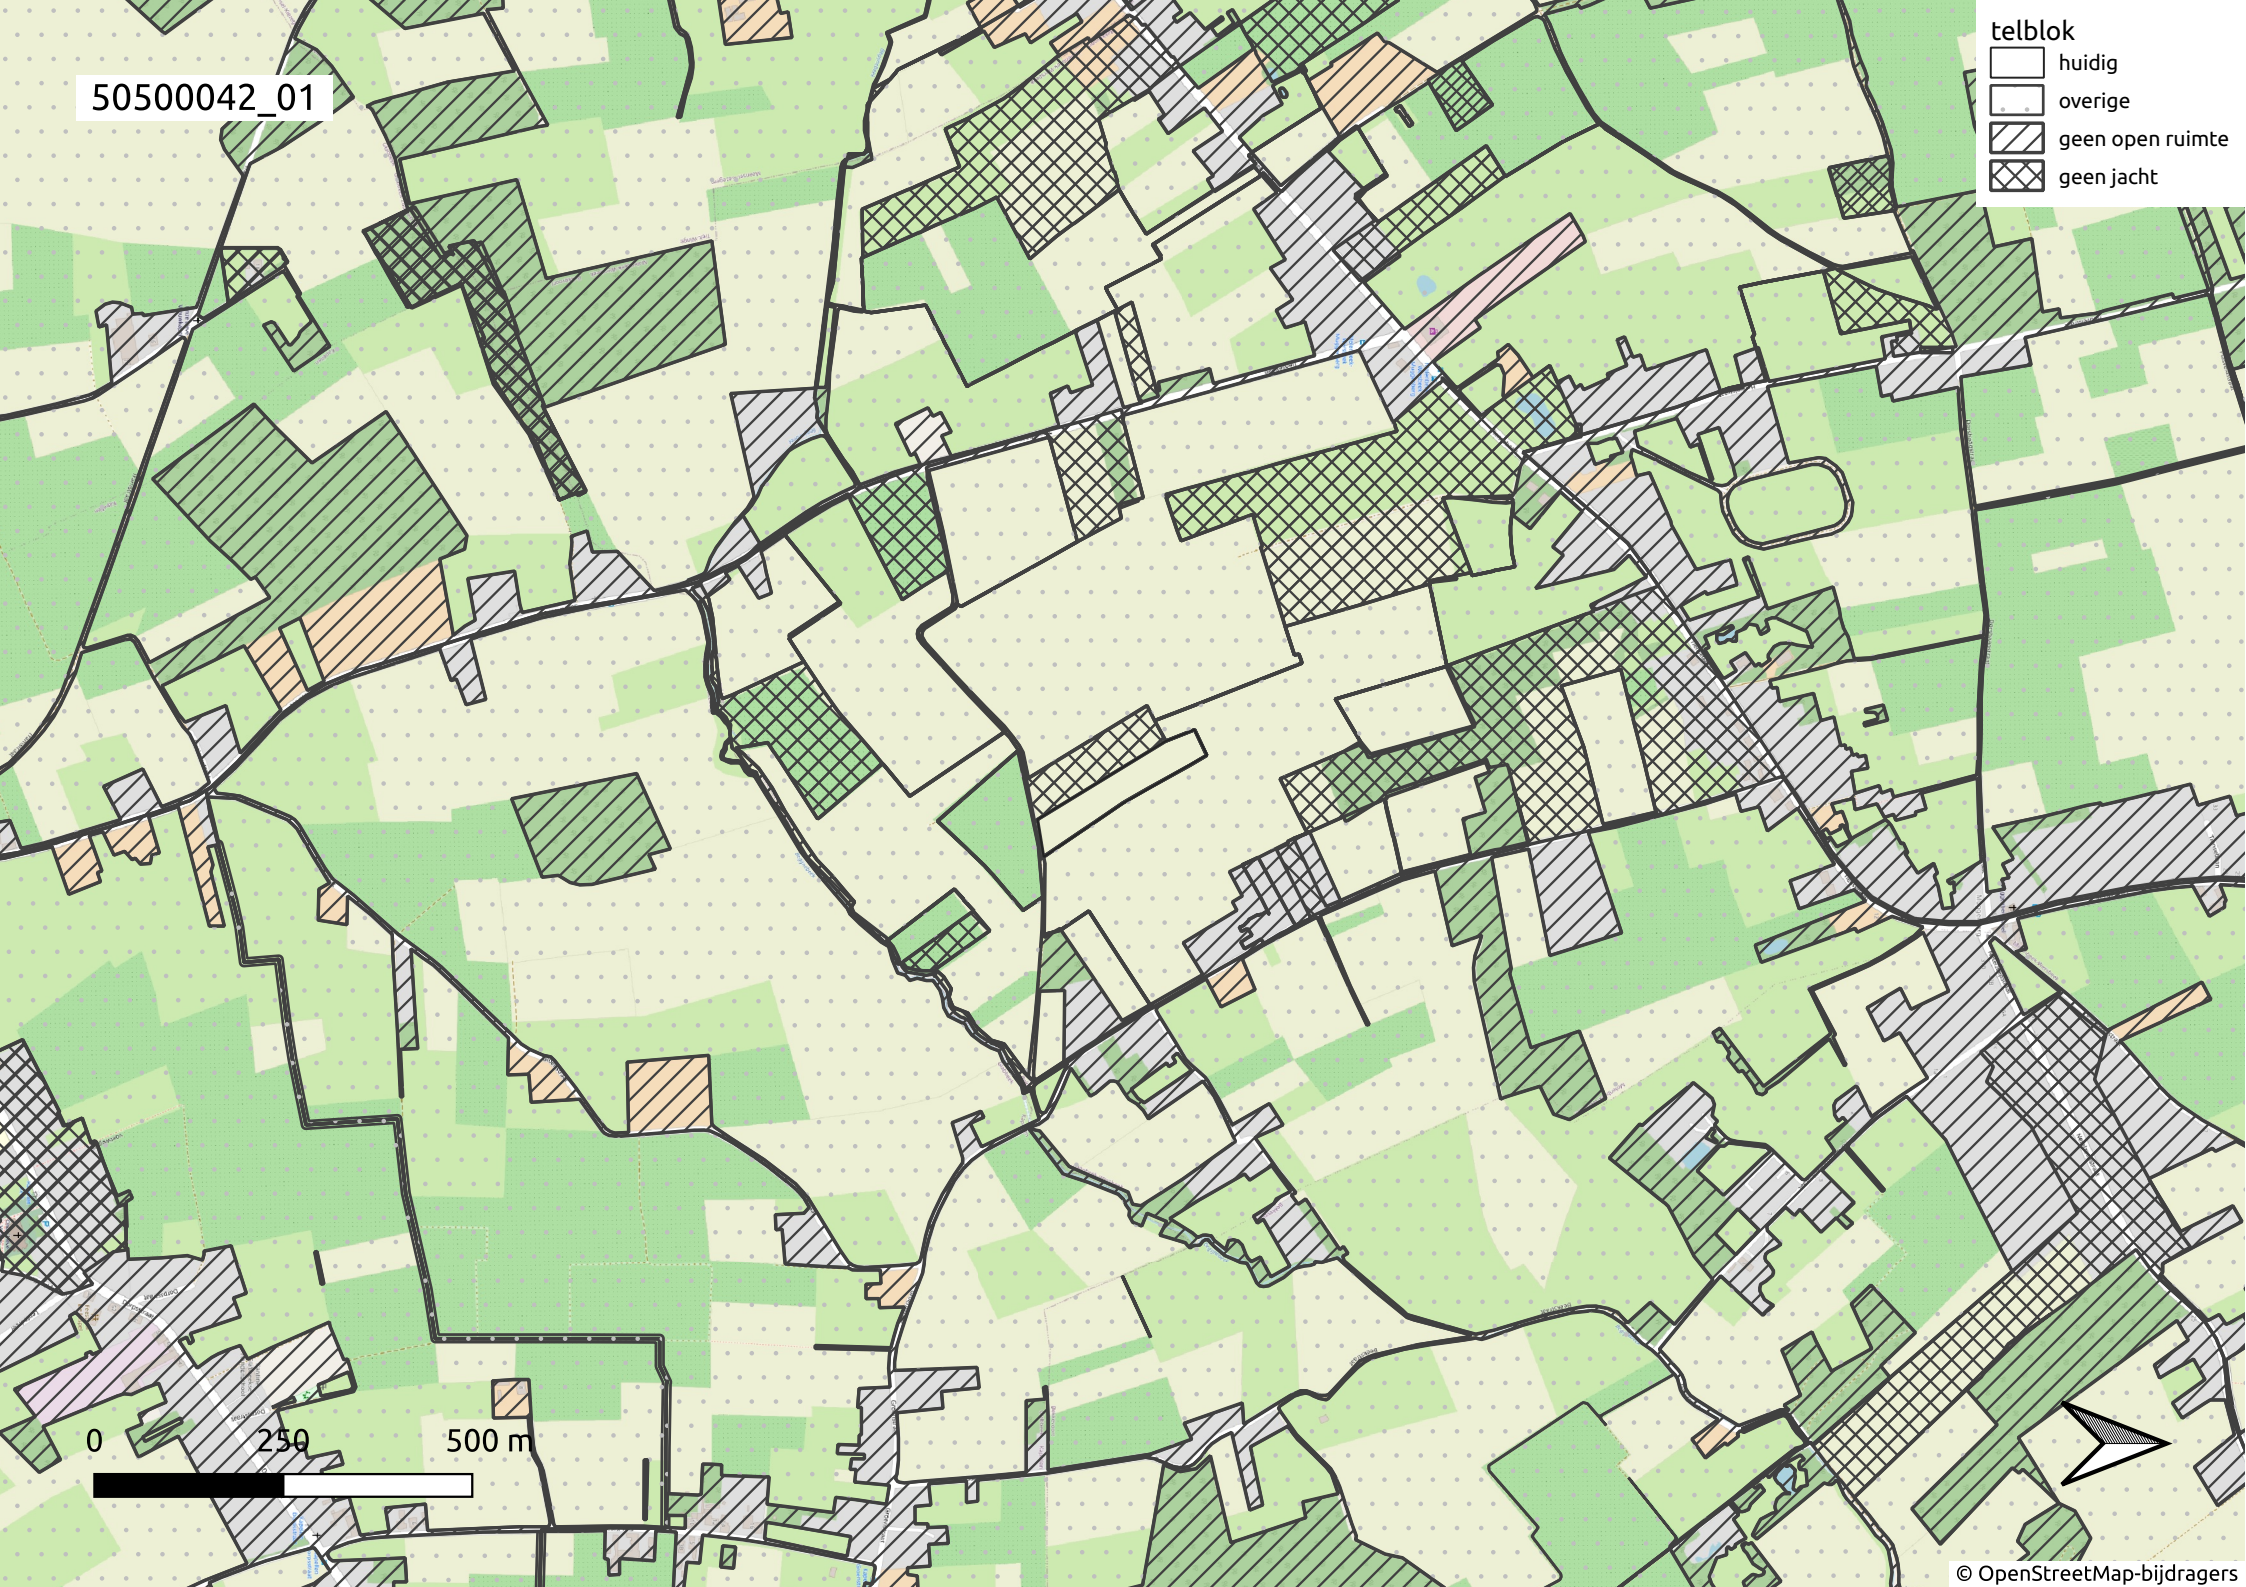

50500042_01

- telblok
- ▭ huidig
 - ▭ overige
 - ▨ geen open ruimte
 - ▩ geen jacht

0 250 500 m