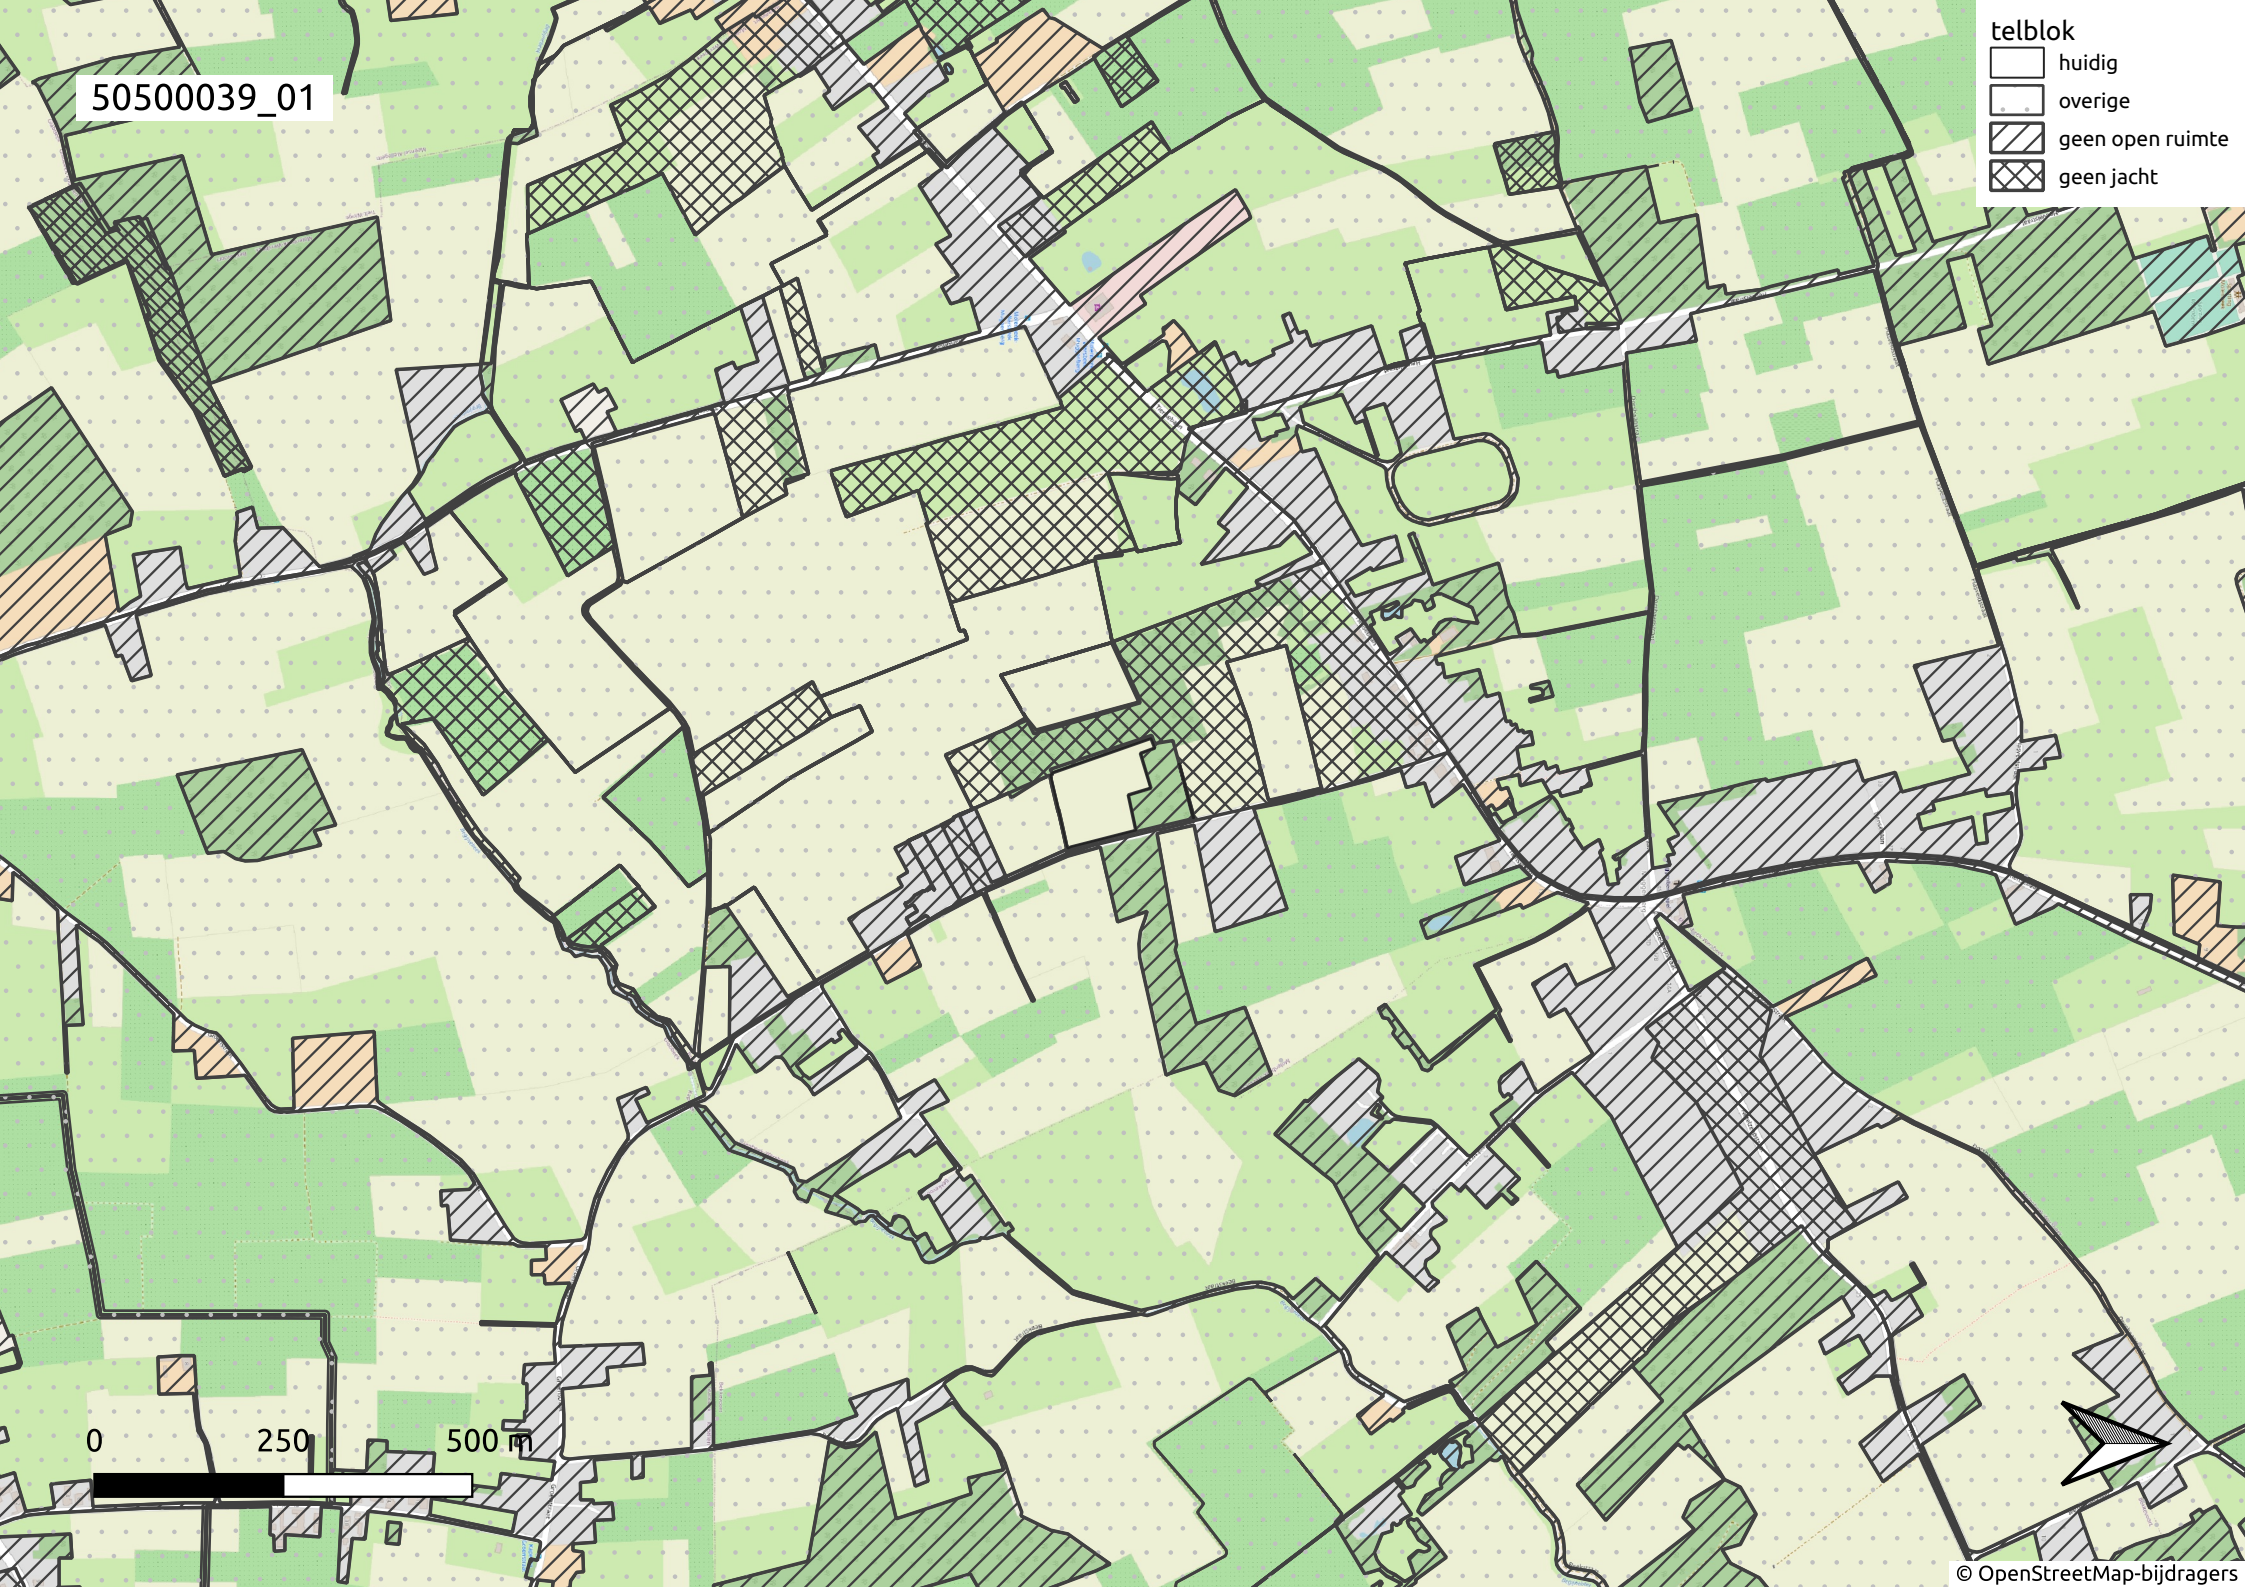

50500039\_01

- telblok
- huidig
  - overige
  - geen open ruimte
  - geen jacht

0 250 500 m