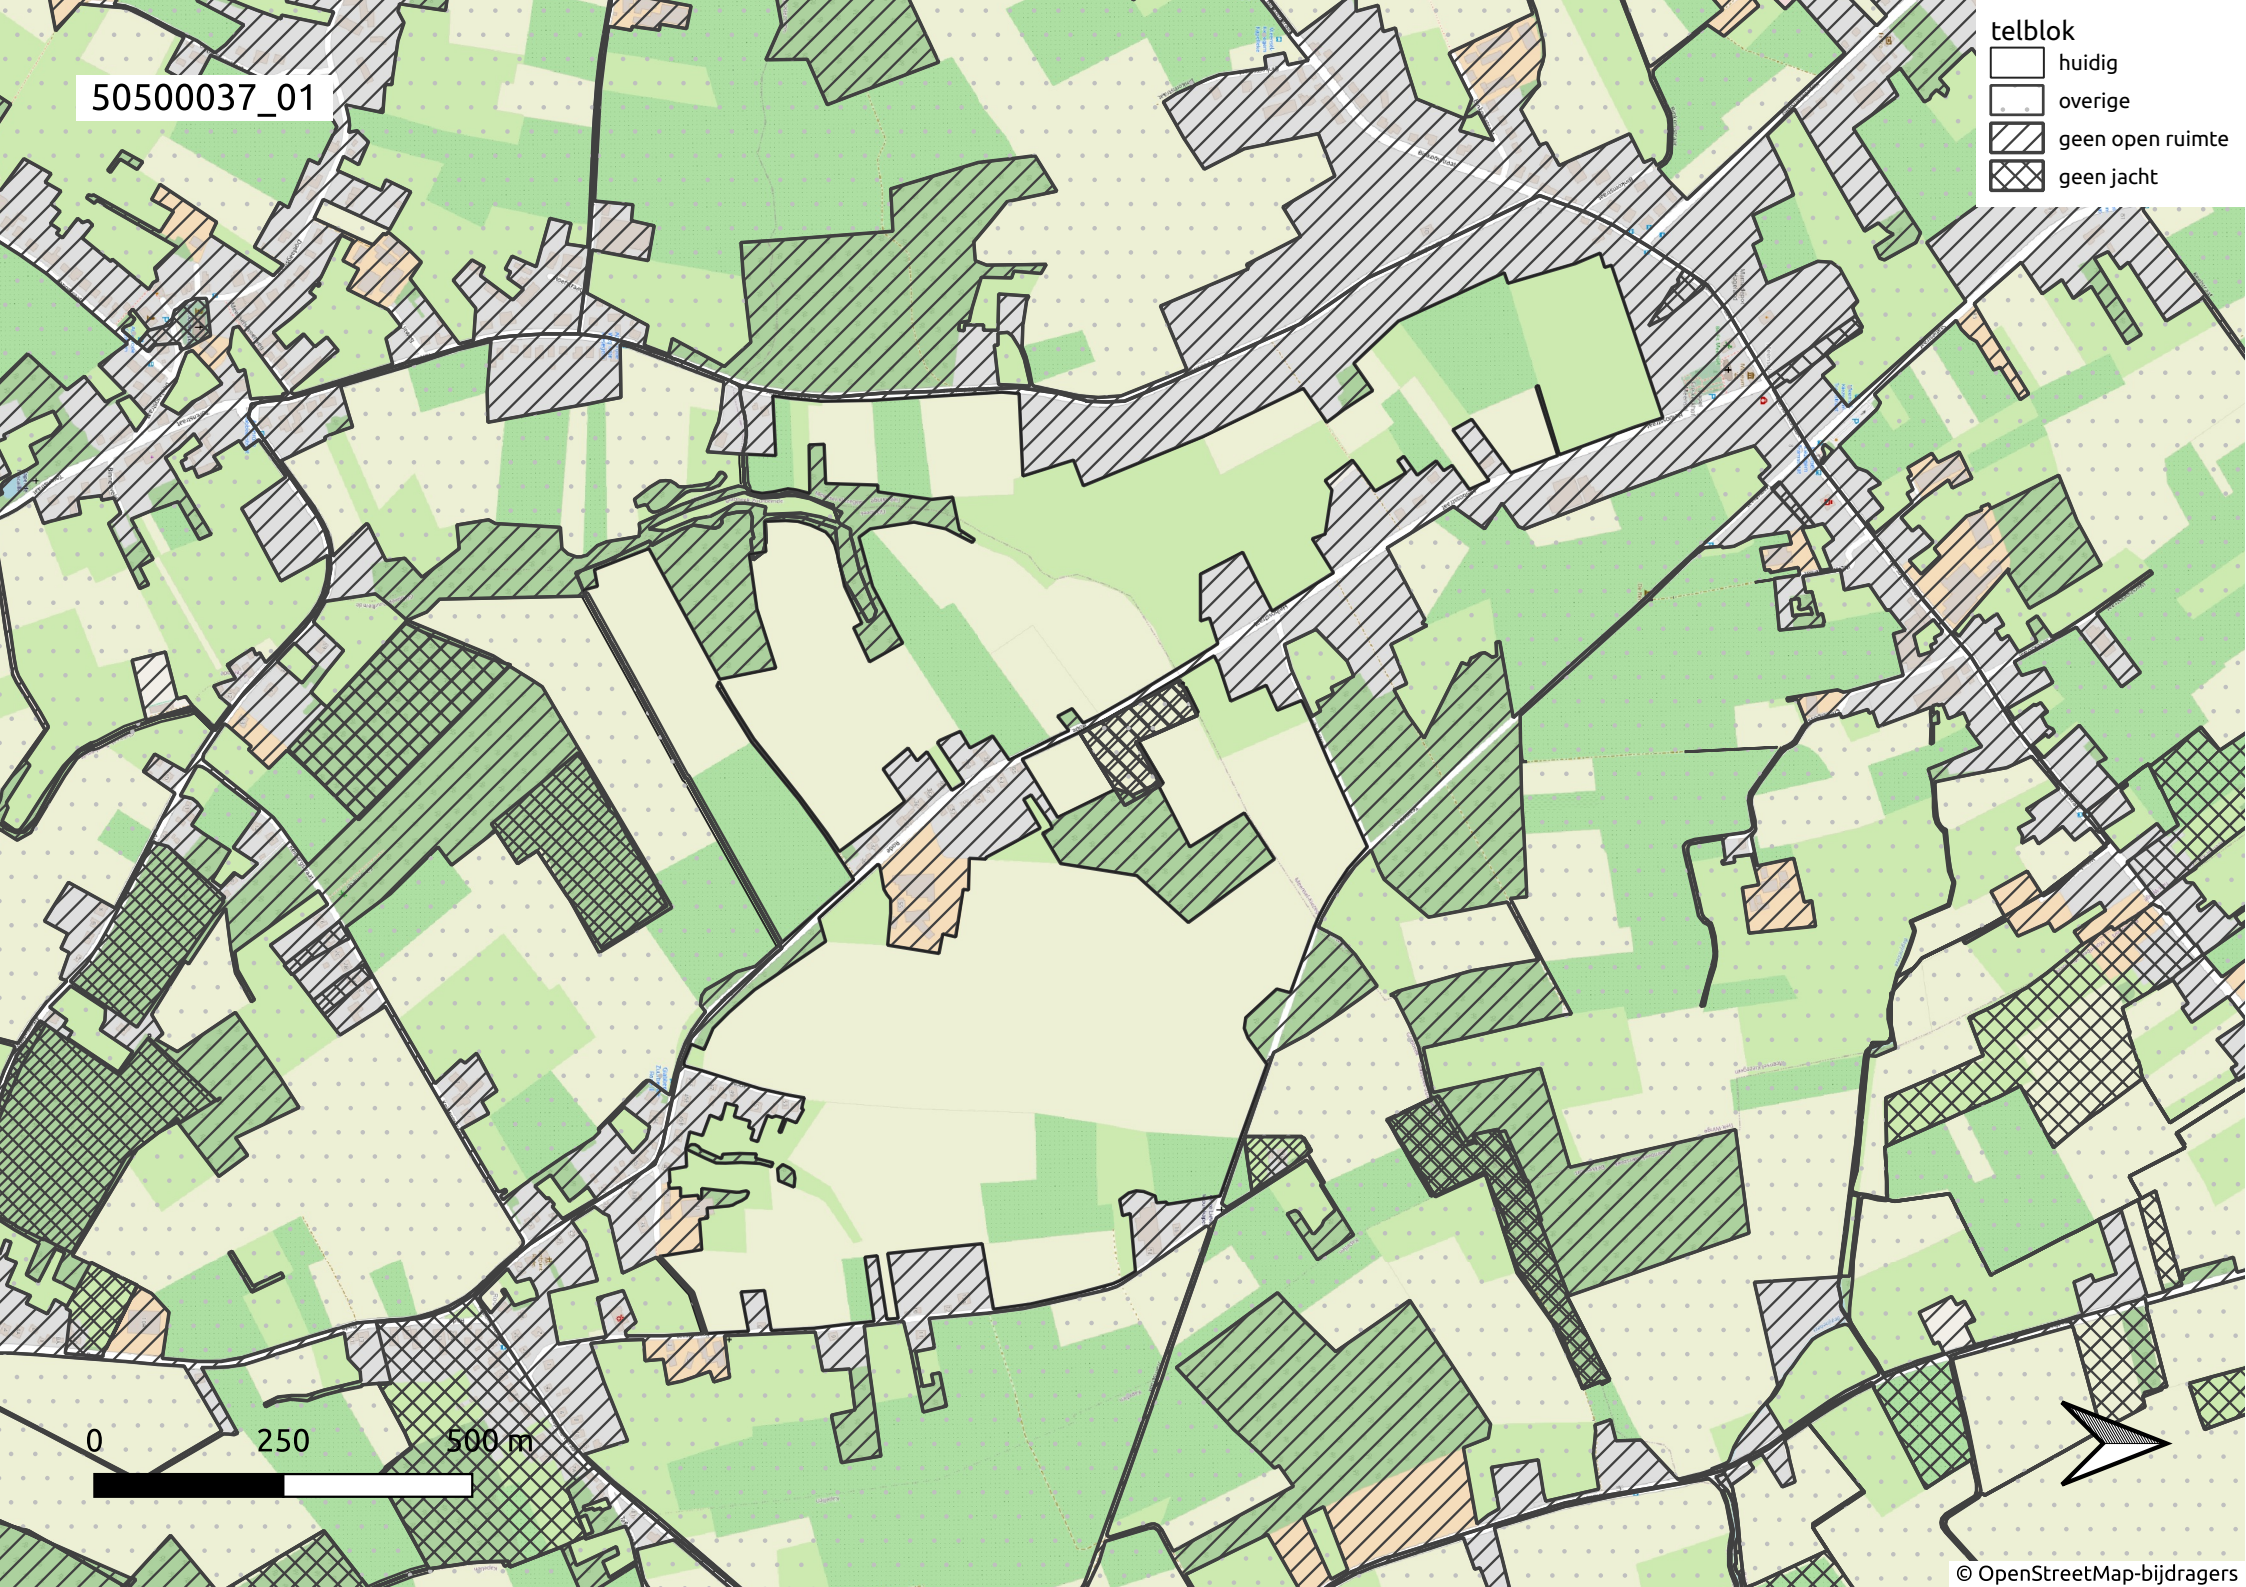

50500037_01

- telblok
- huidig
 - overige
 - geen open ruimte
 - geen jacht

0 250 500 m

50500037_02

- telblok
- huidig
 - overige
 - geen open ruimte
 - geen jacht

0 250 500 m