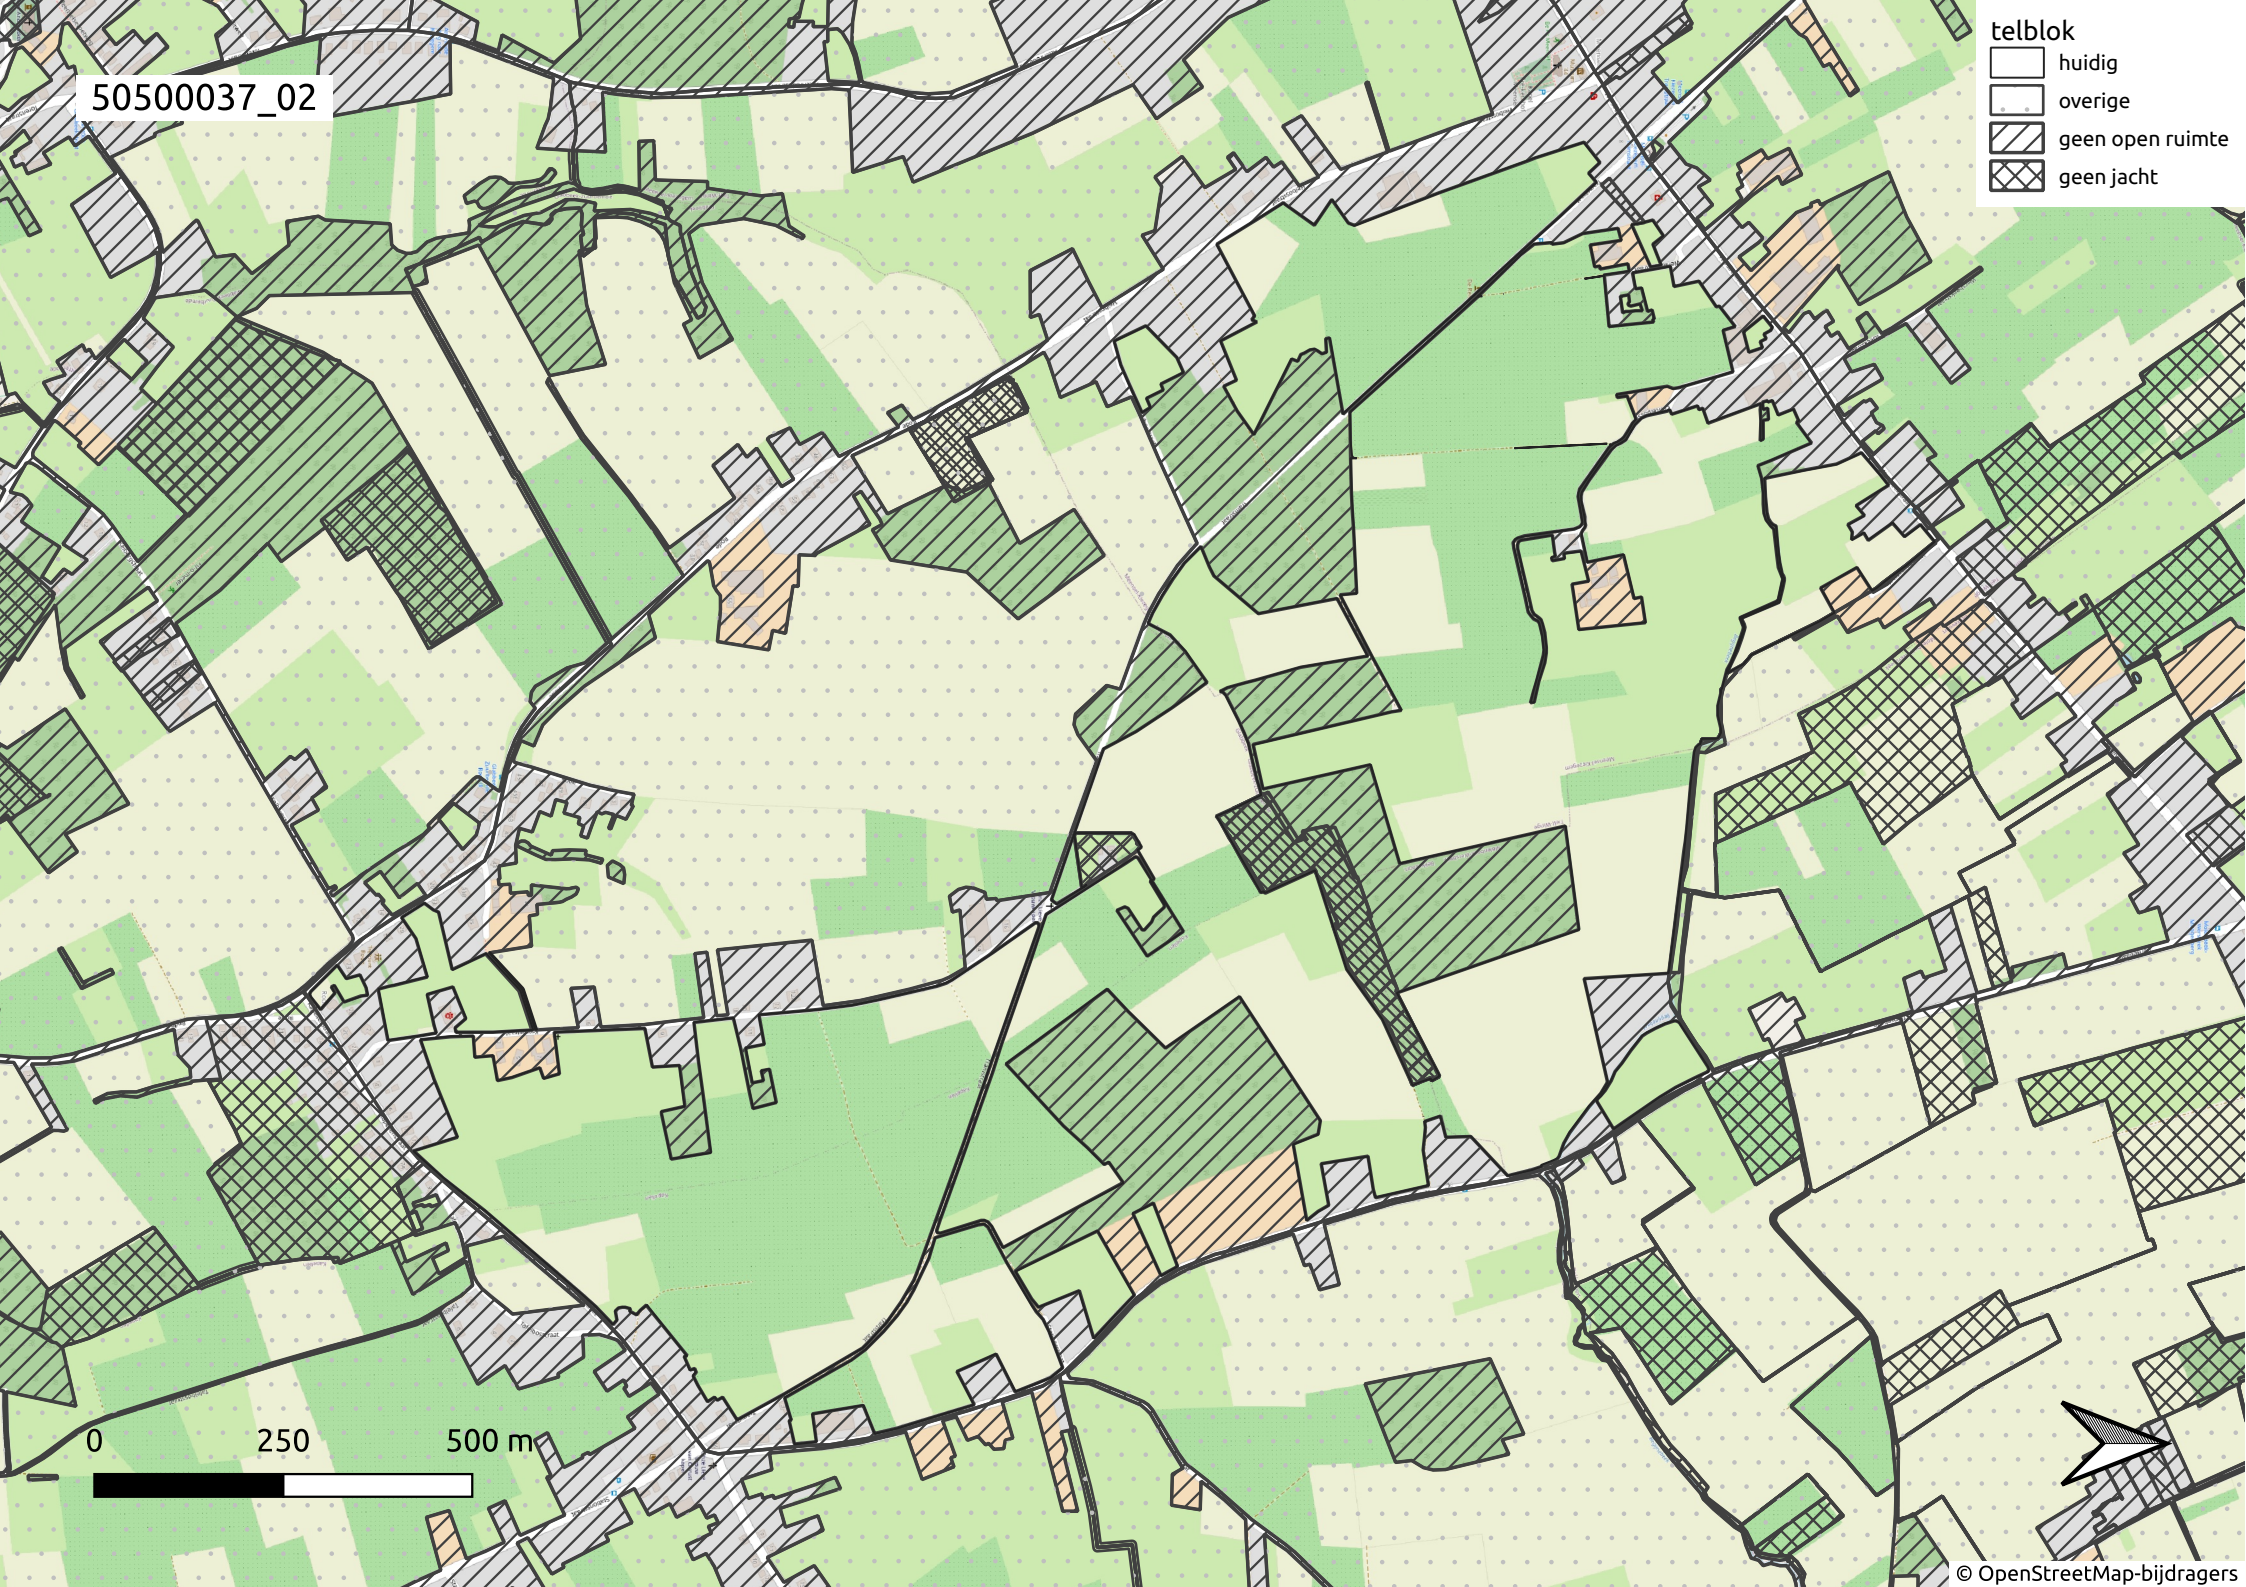

50500037_01

- telblok
- huidig
 - overige
 - geen open ruimte
 - geen jacht

0 250 500 m

50500037_02

- telblok
- huidig
 - overige
 - geen open ruimte
 - geen jacht

0 250 500 m