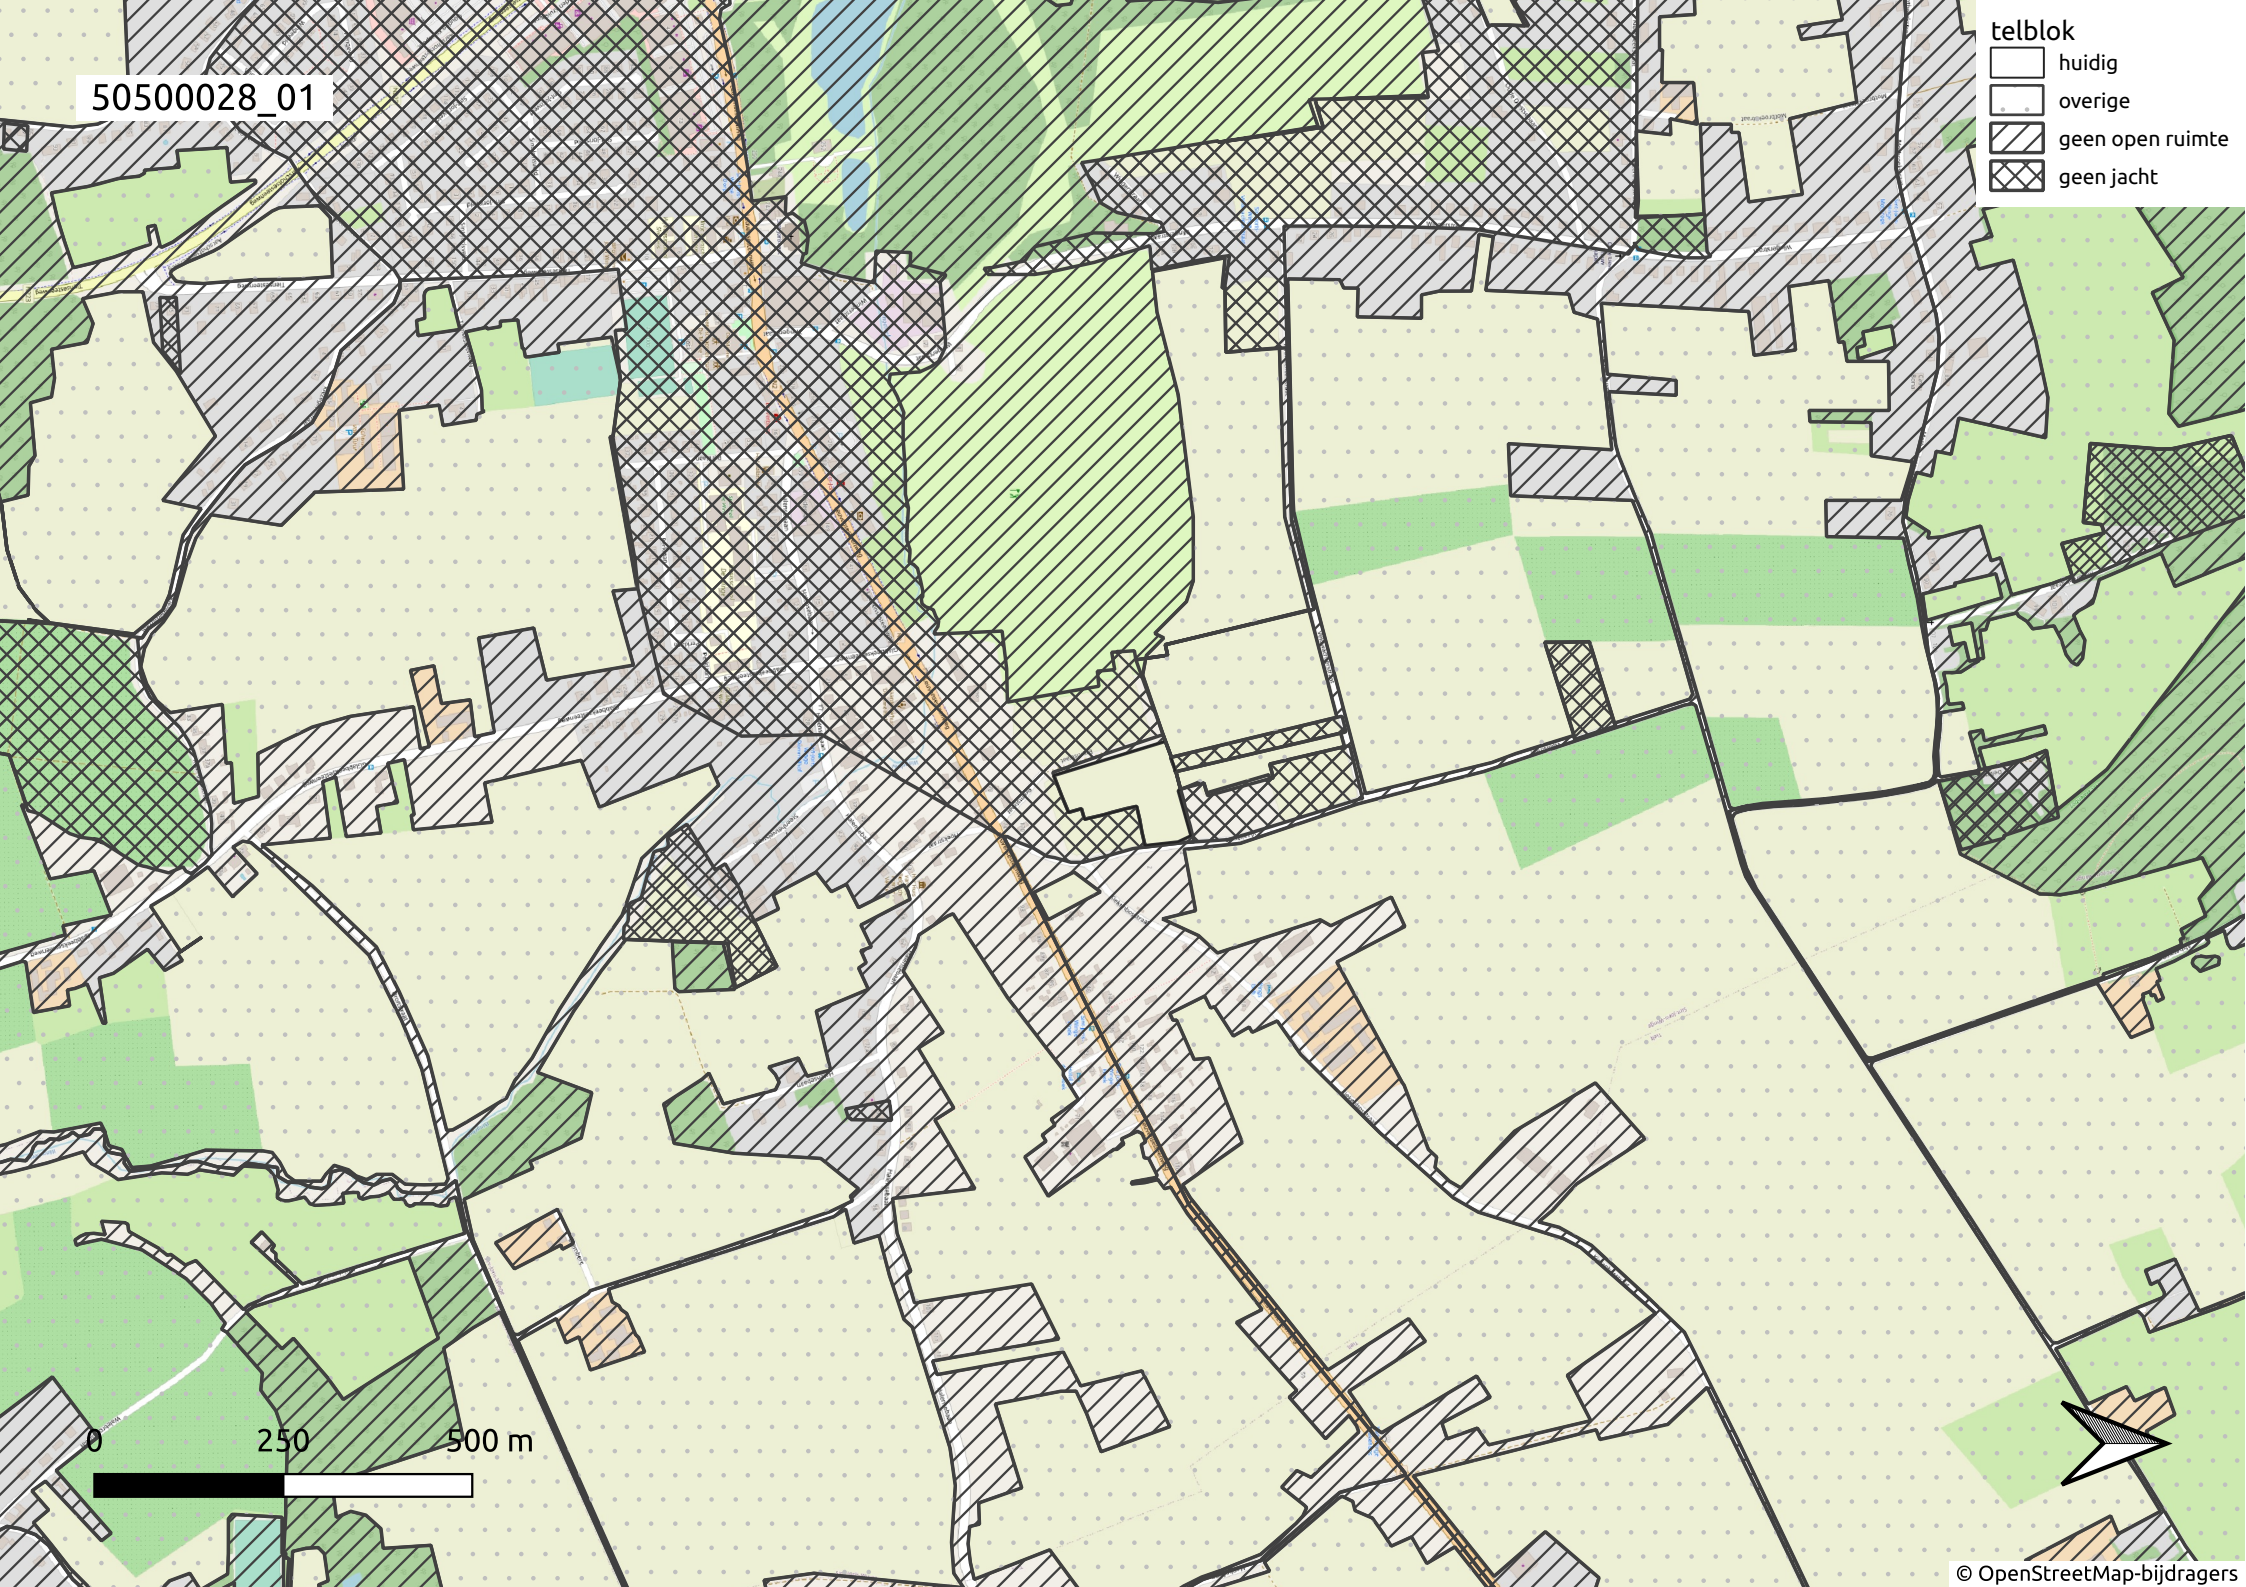

50500028_01

- telblok
- ▭ huidig
 - ▭ overige
 - ▨ geen open ruimte
 - ▩ geen jacht

0 250 500 m