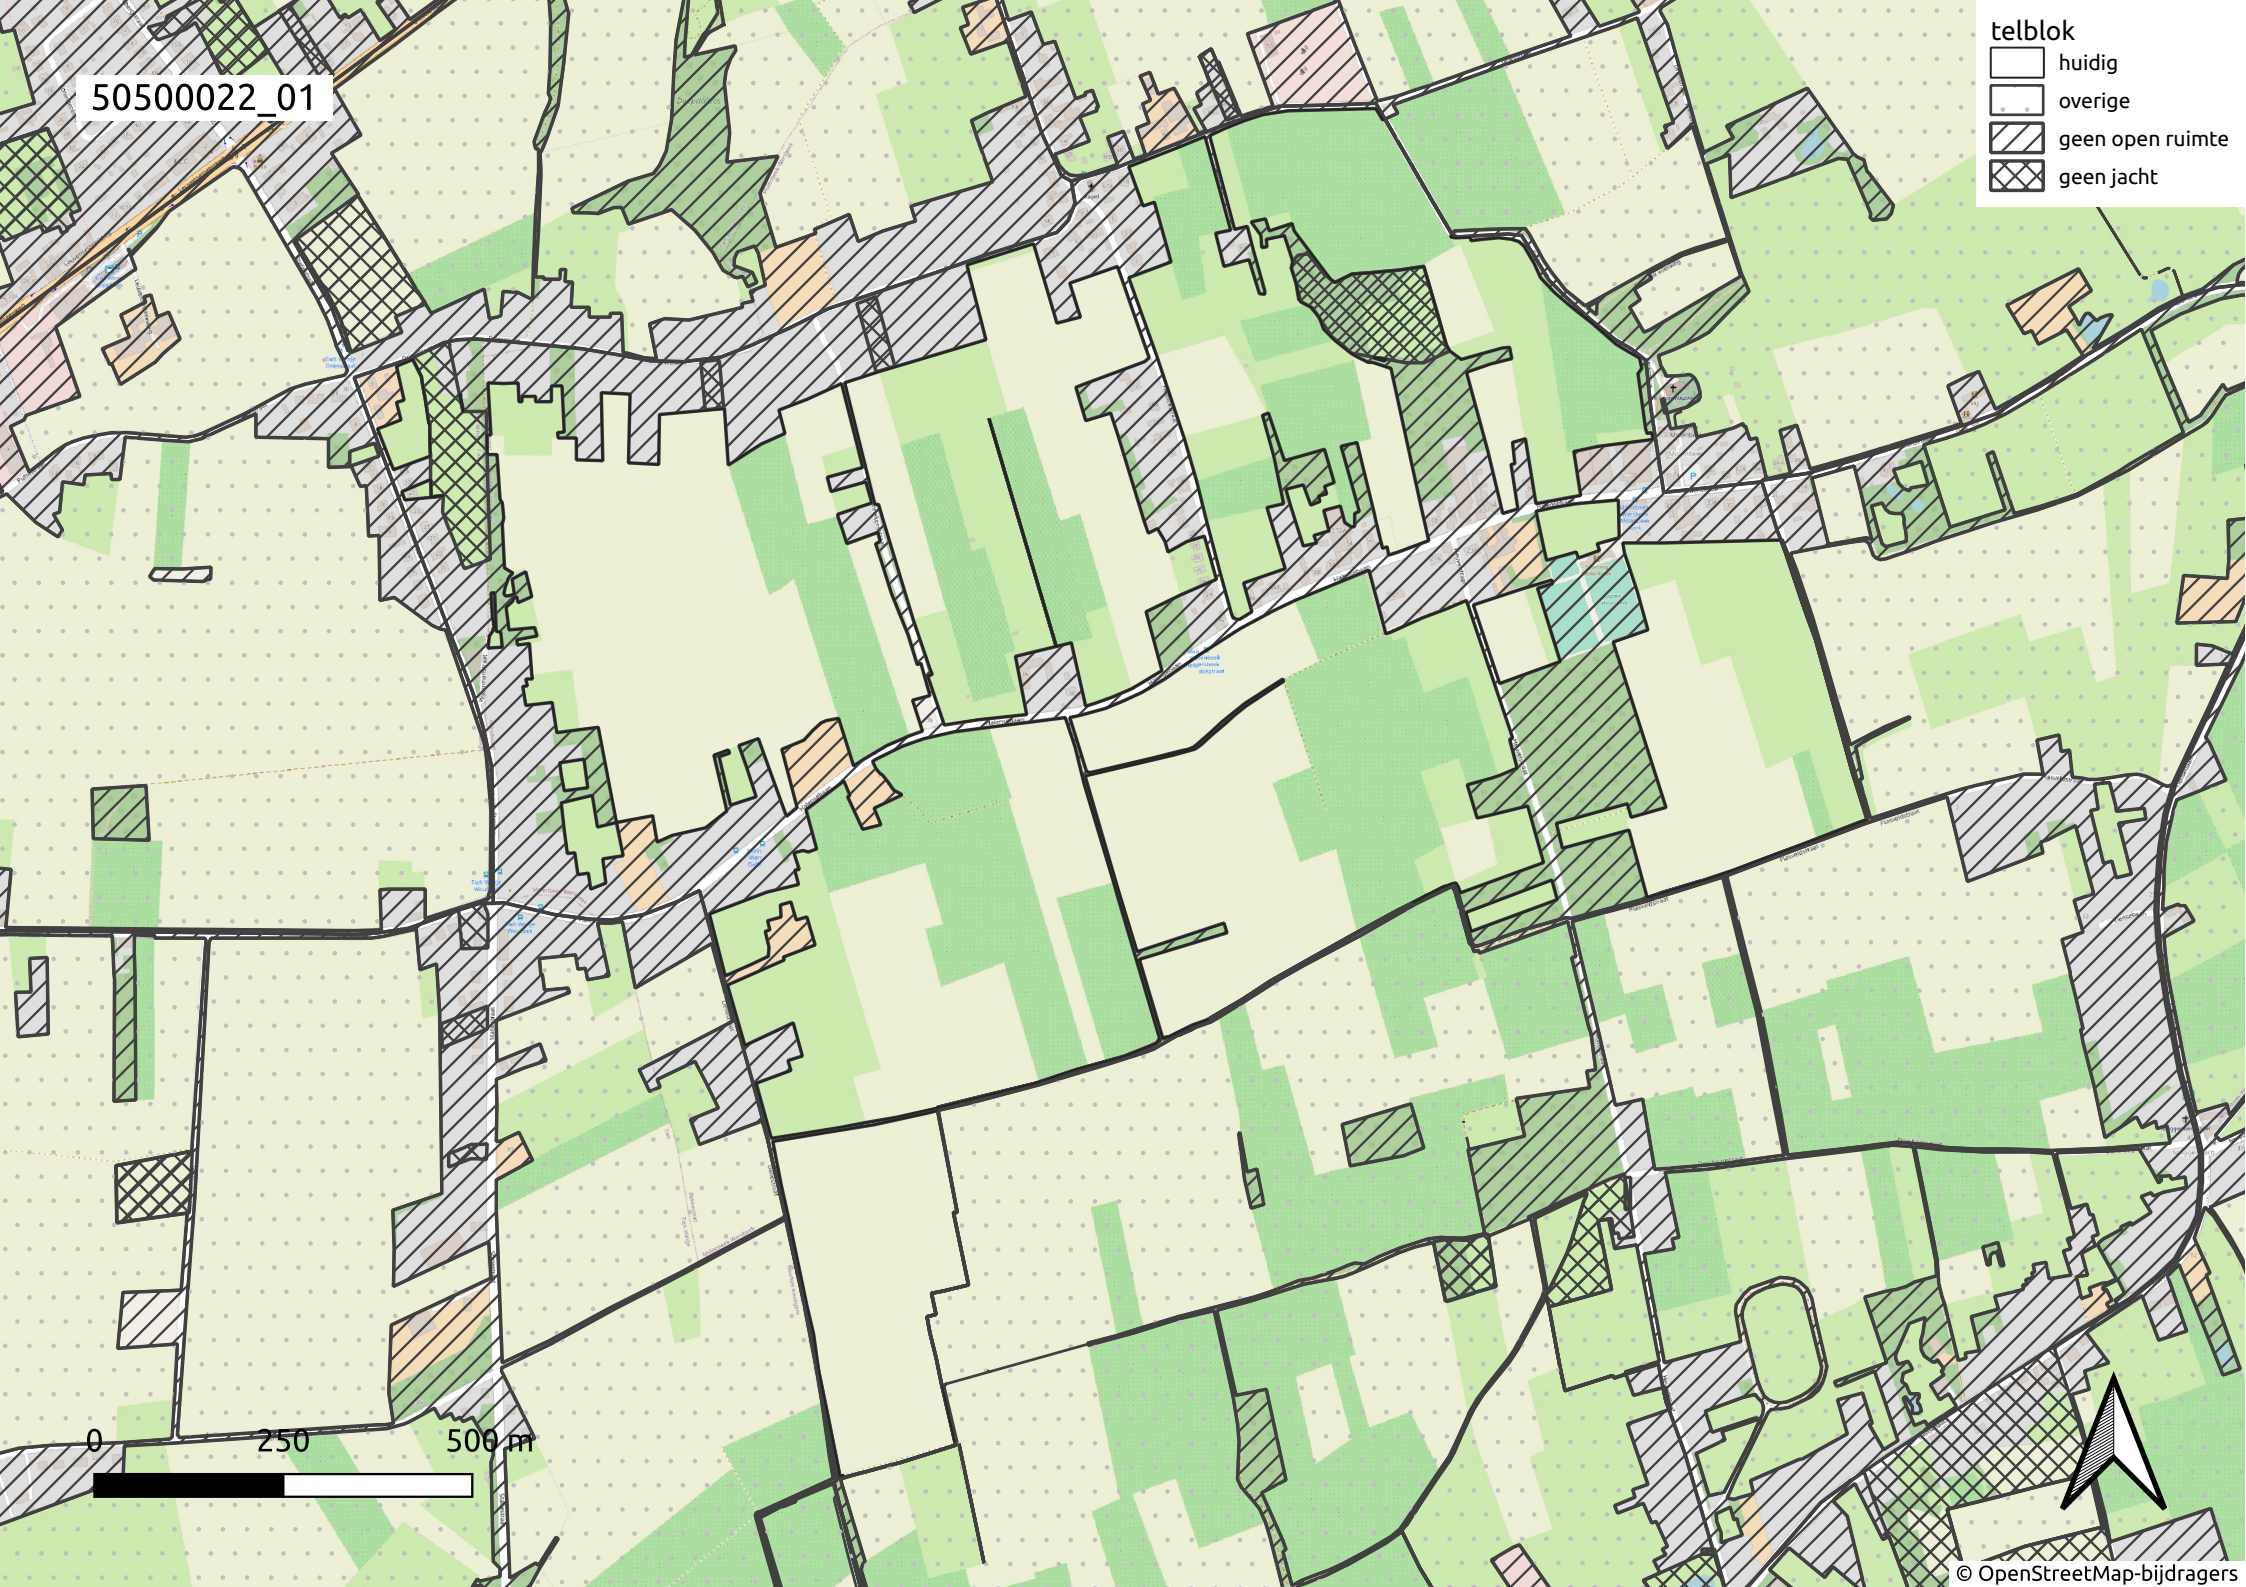

50500022\_01

- telblok
- huidig
  - overige
  - geen open ruimte
  - geen jacht

0 250 500 m