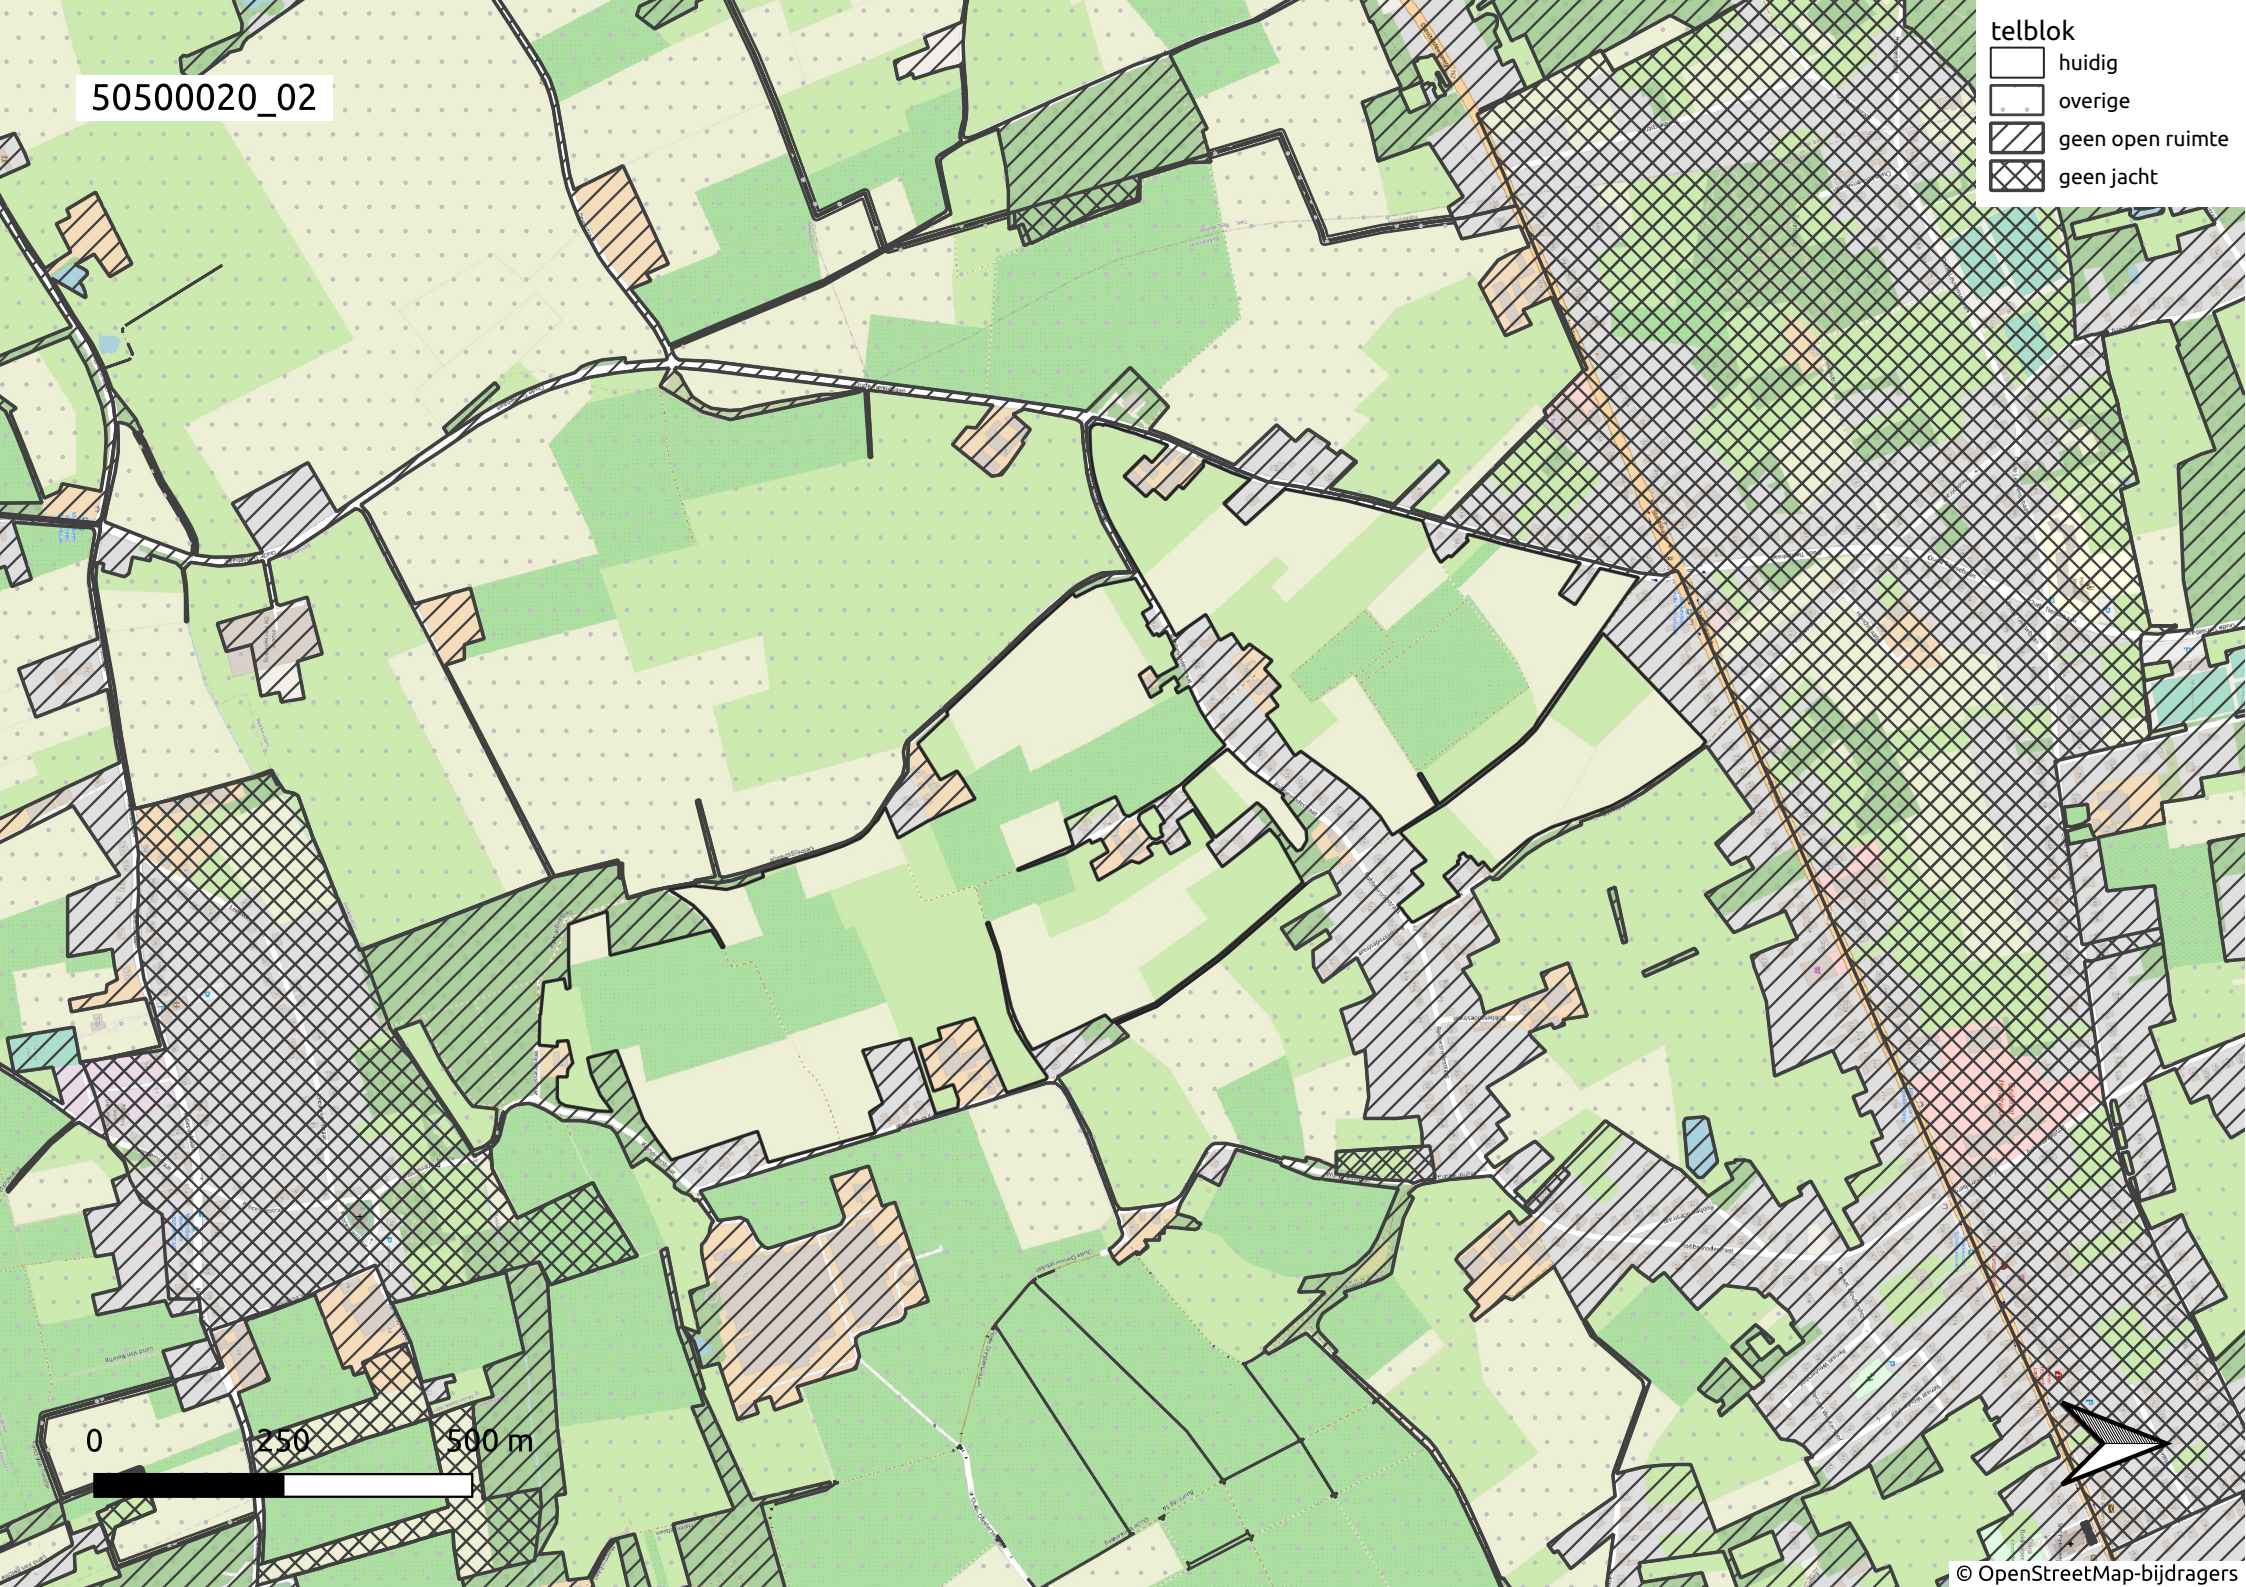

50500020_01

- telblok
- huidig
 - overige
 - geen open ruimte
 - geen jacht

0 250 500 m

50500020_02

- telblok
- huidig
 - overige
 - geen open ruimte
 - geen jacht

50500020_03

- telblok
- huidig
 - overige
 - geen open ruimte
 - geen jacht

0 250 500 m

50500020_04

- telblok
- huidig
 - overige
 - geen open ruimte
 - geen jacht

0 250 500 m

50500020_05

- telblok
- huidig
 - overige
 - geen open ruimte
 - geen jacht

0 250 500 m