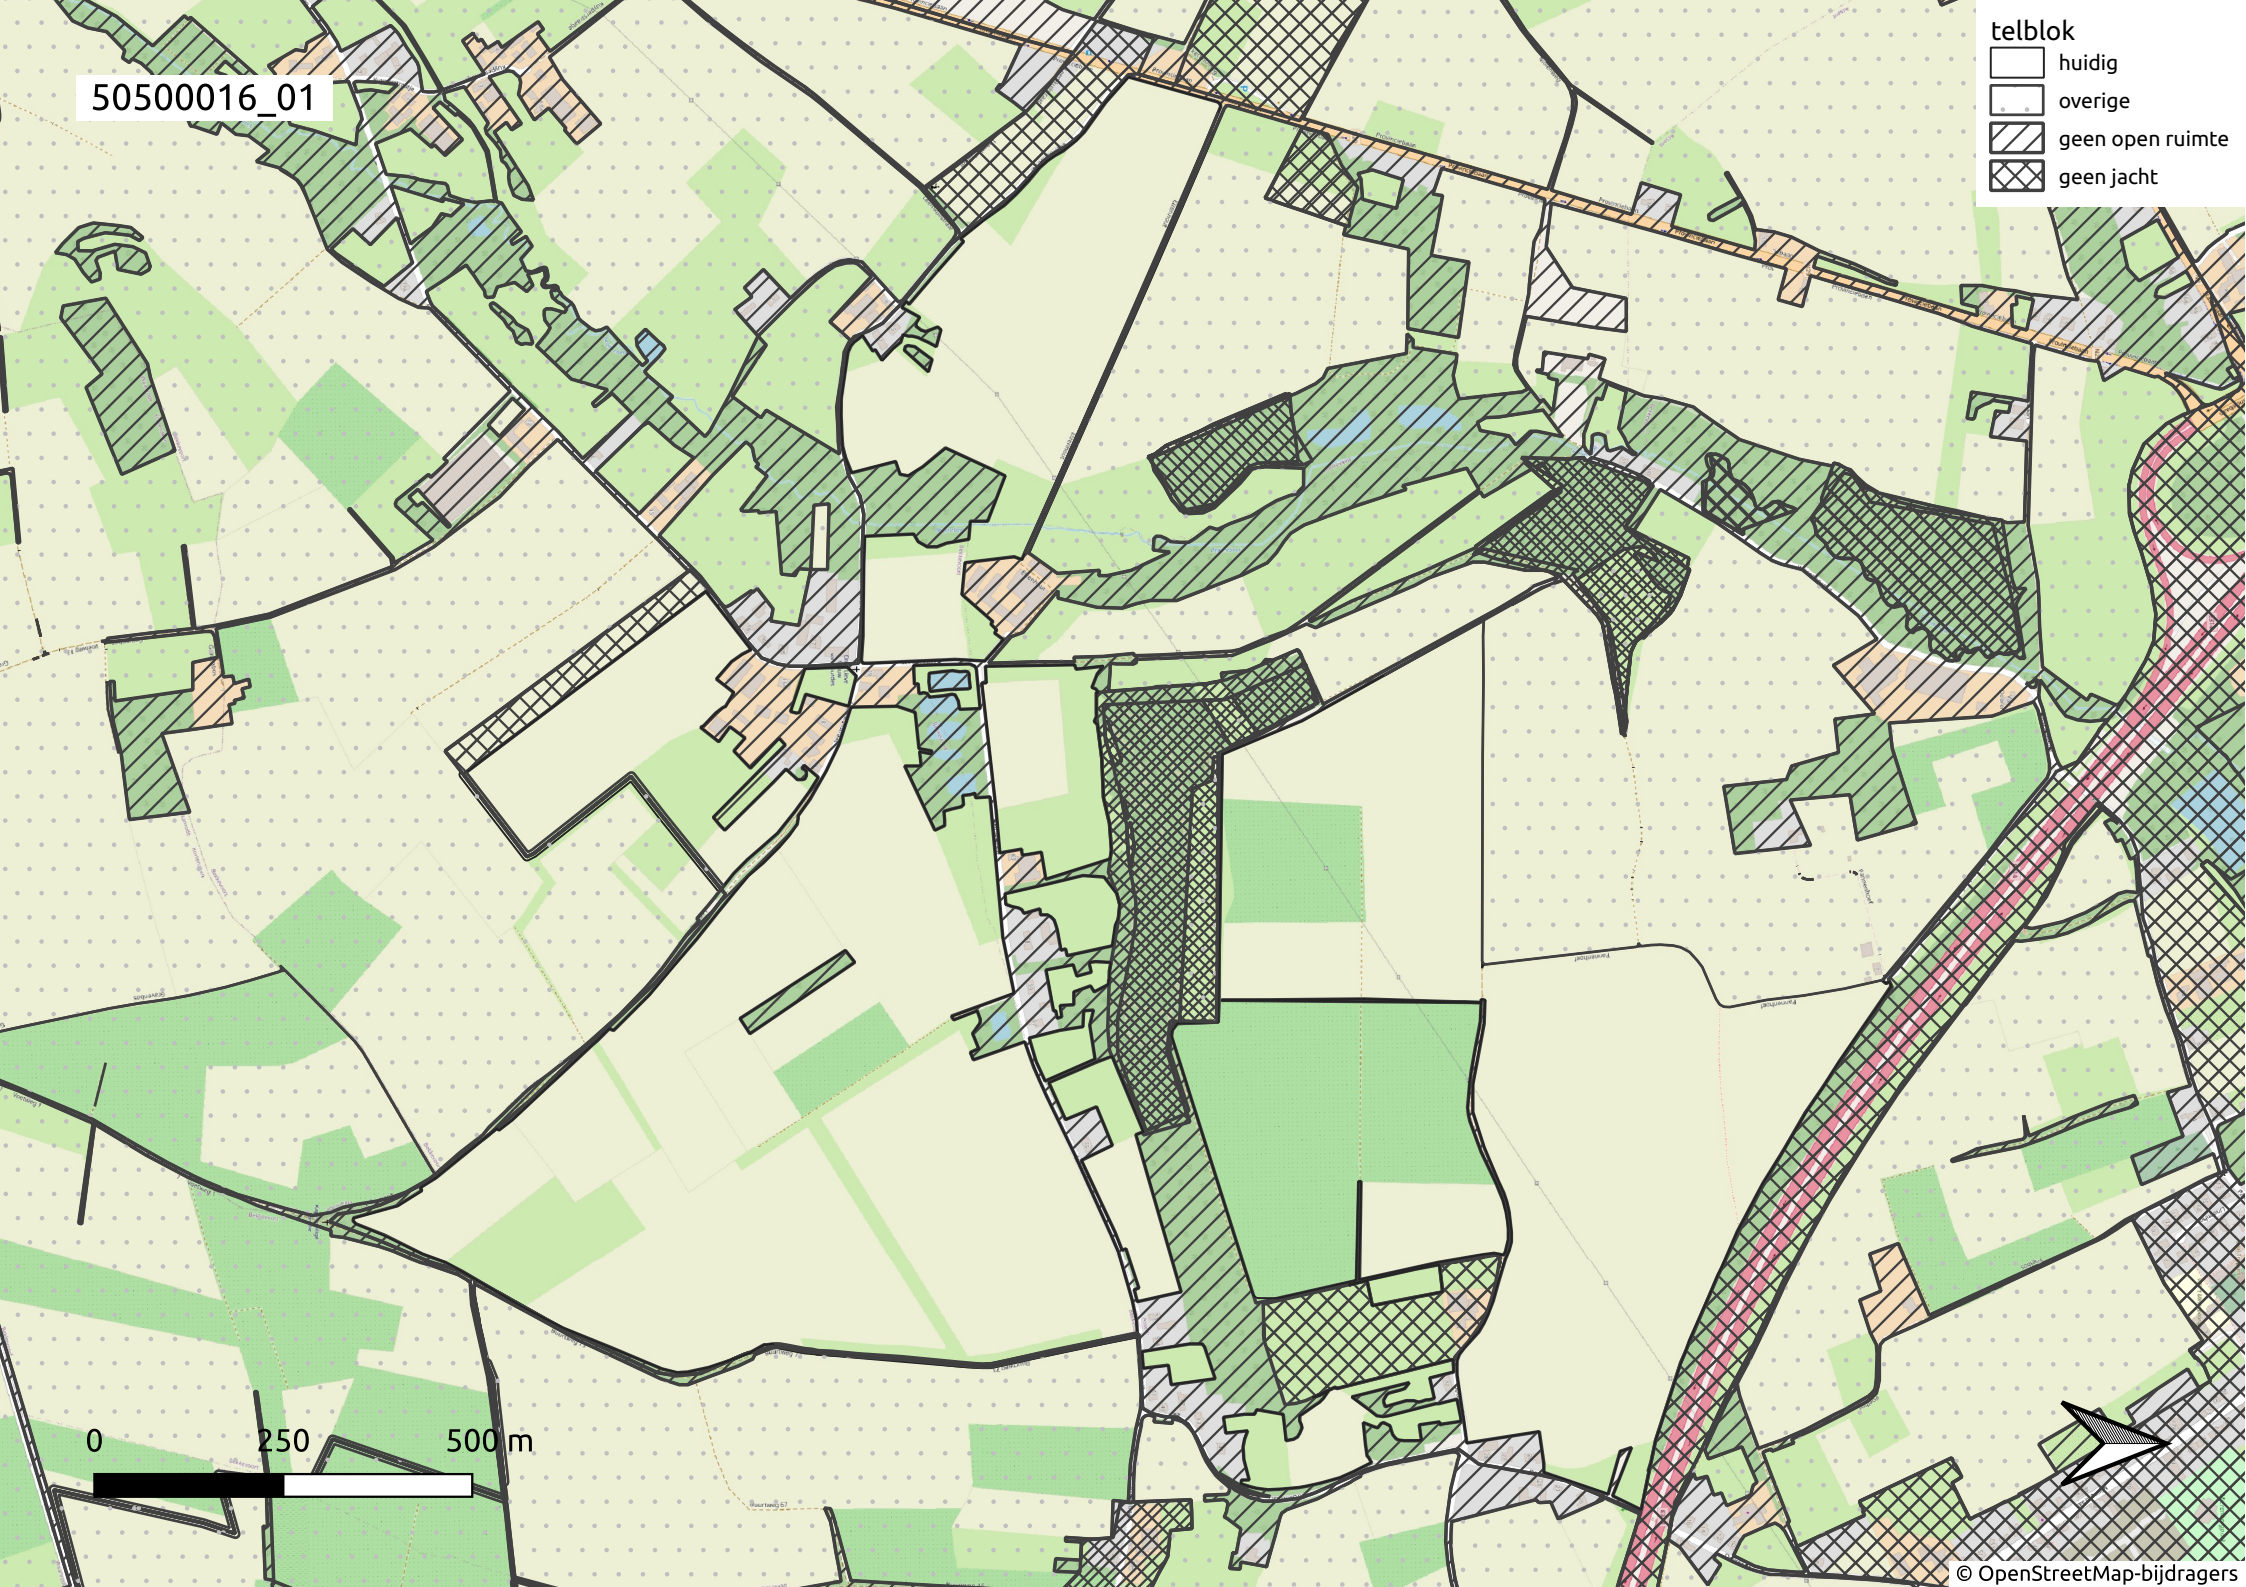

50500016_01

telblok

- ▭ huidig
- ▭ overige
- ▨ geen open ruimte
- ▩ geen jacht

0 250 500 m

50500016_02

- telblok
- huidig
 - overige
 - geen open ruimte
 - geen jacht

0 250 500 m