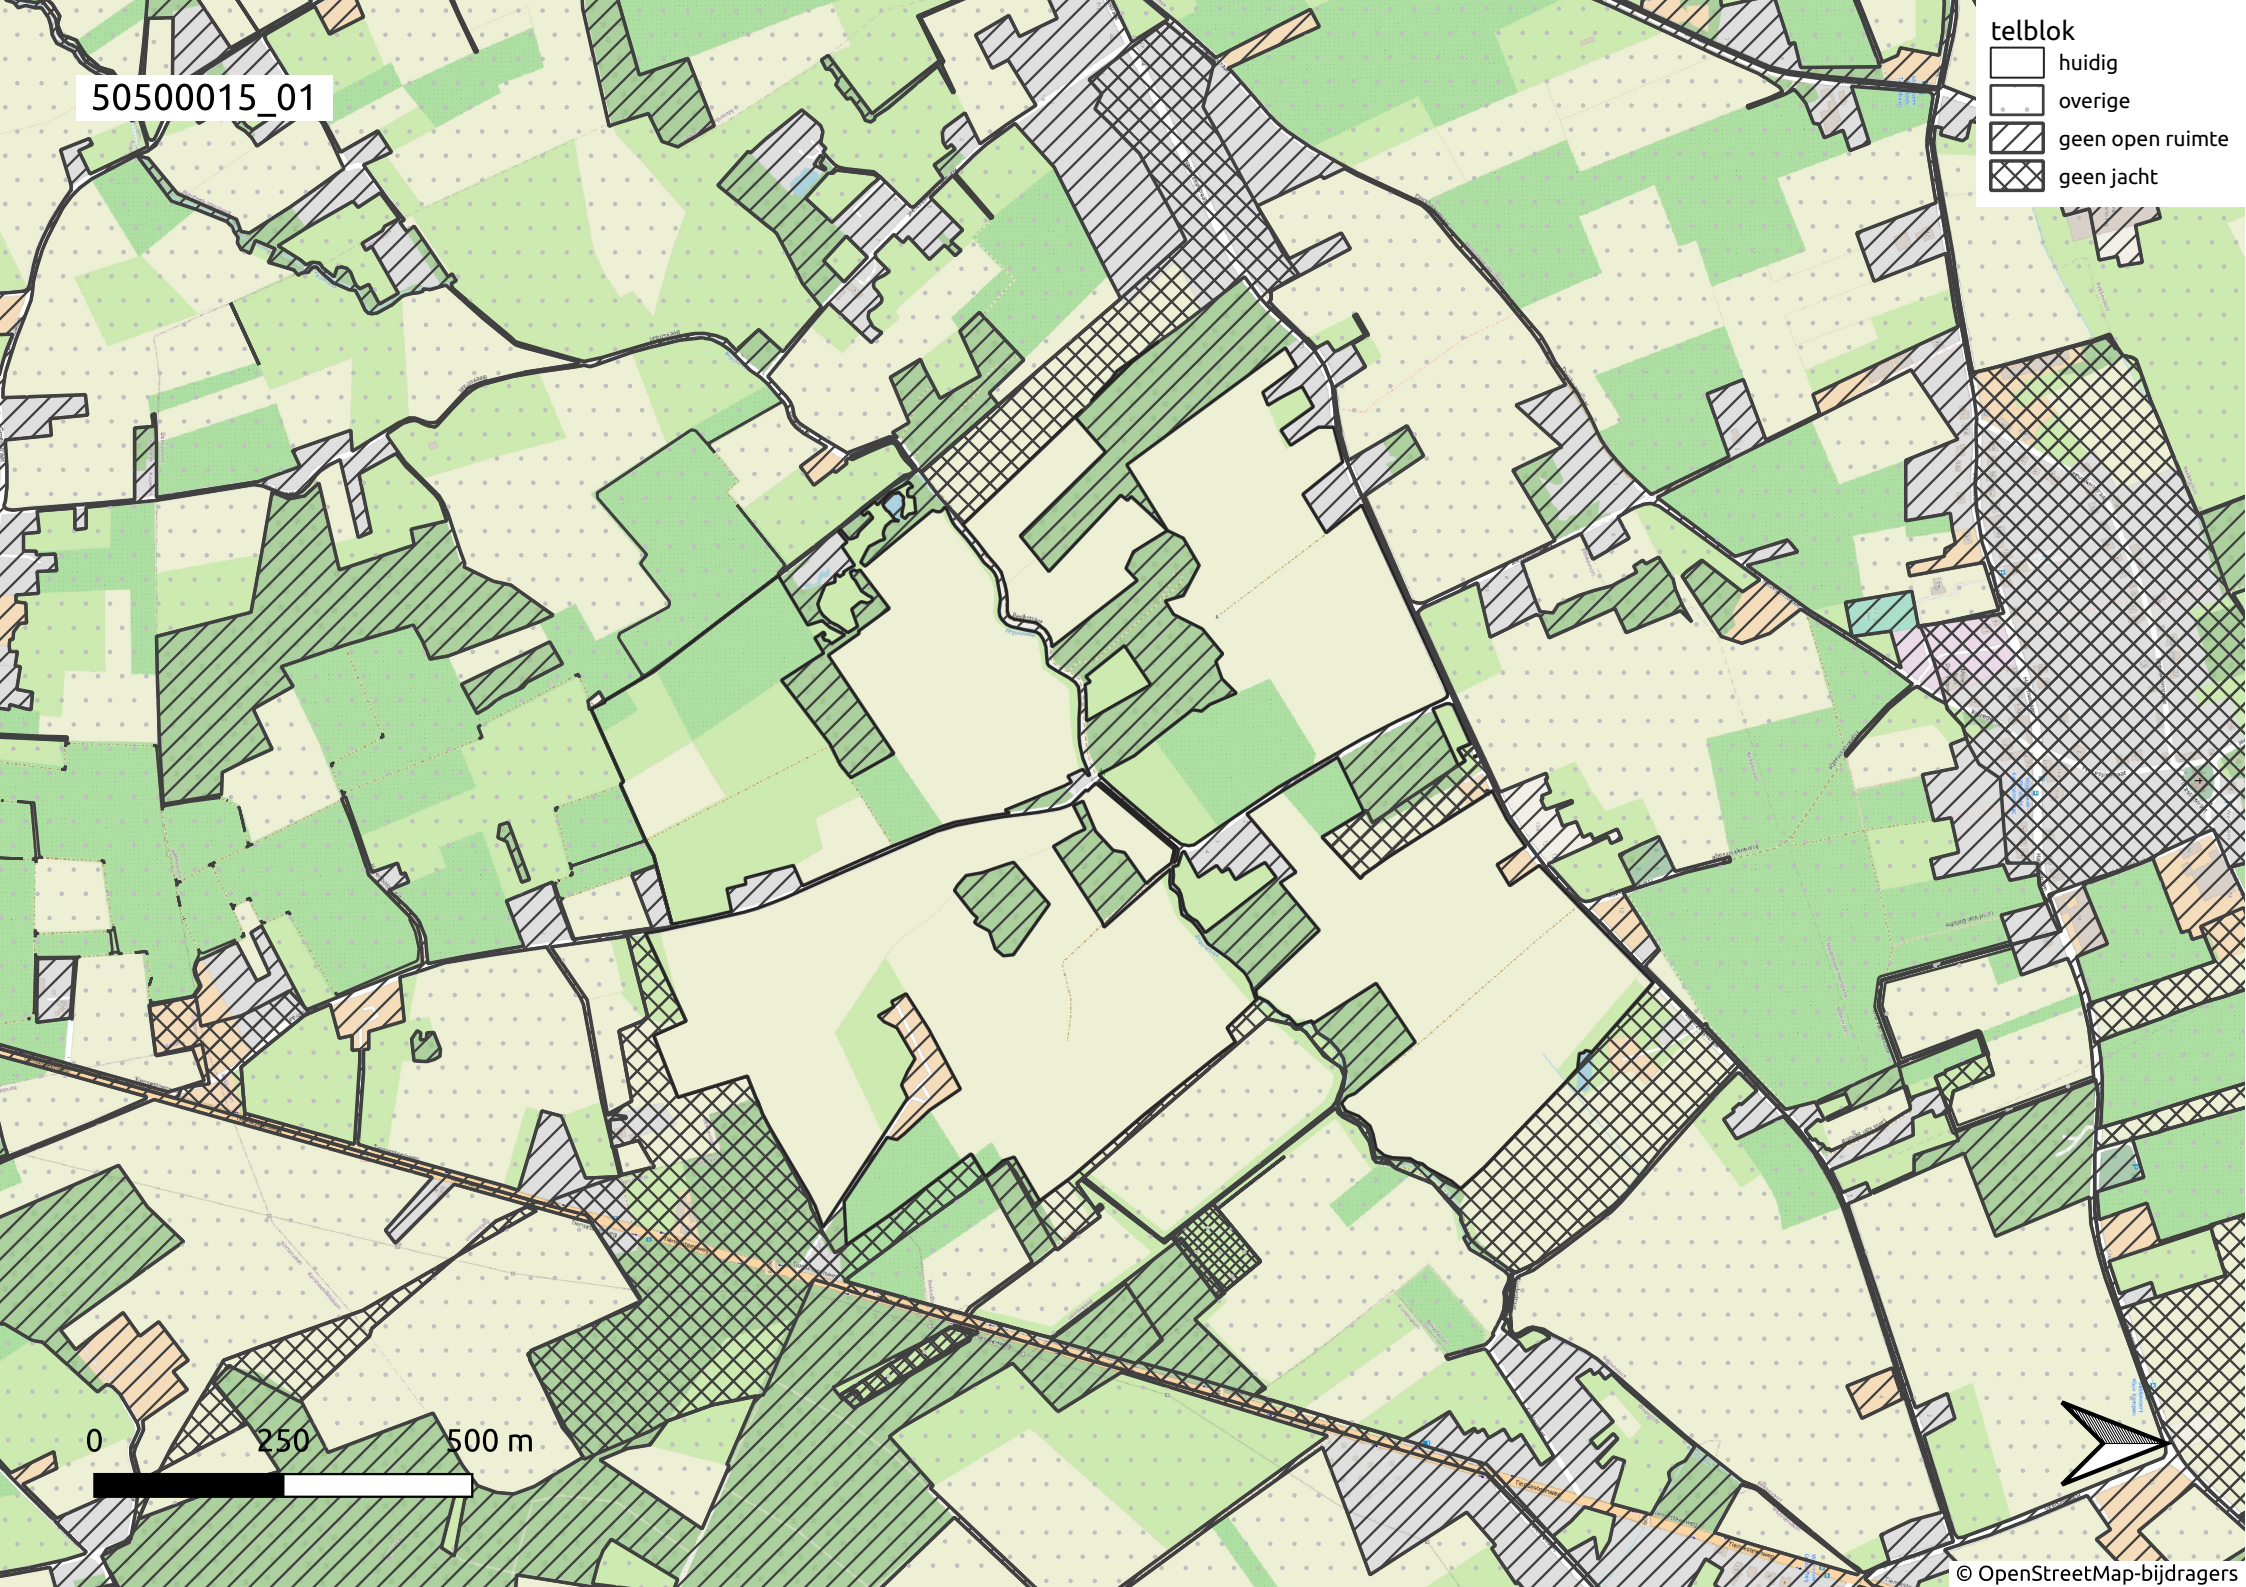

50500015_01

telblok

- huidig
- overige
- geen open ruimte
- geen jacht

0 250 500 m