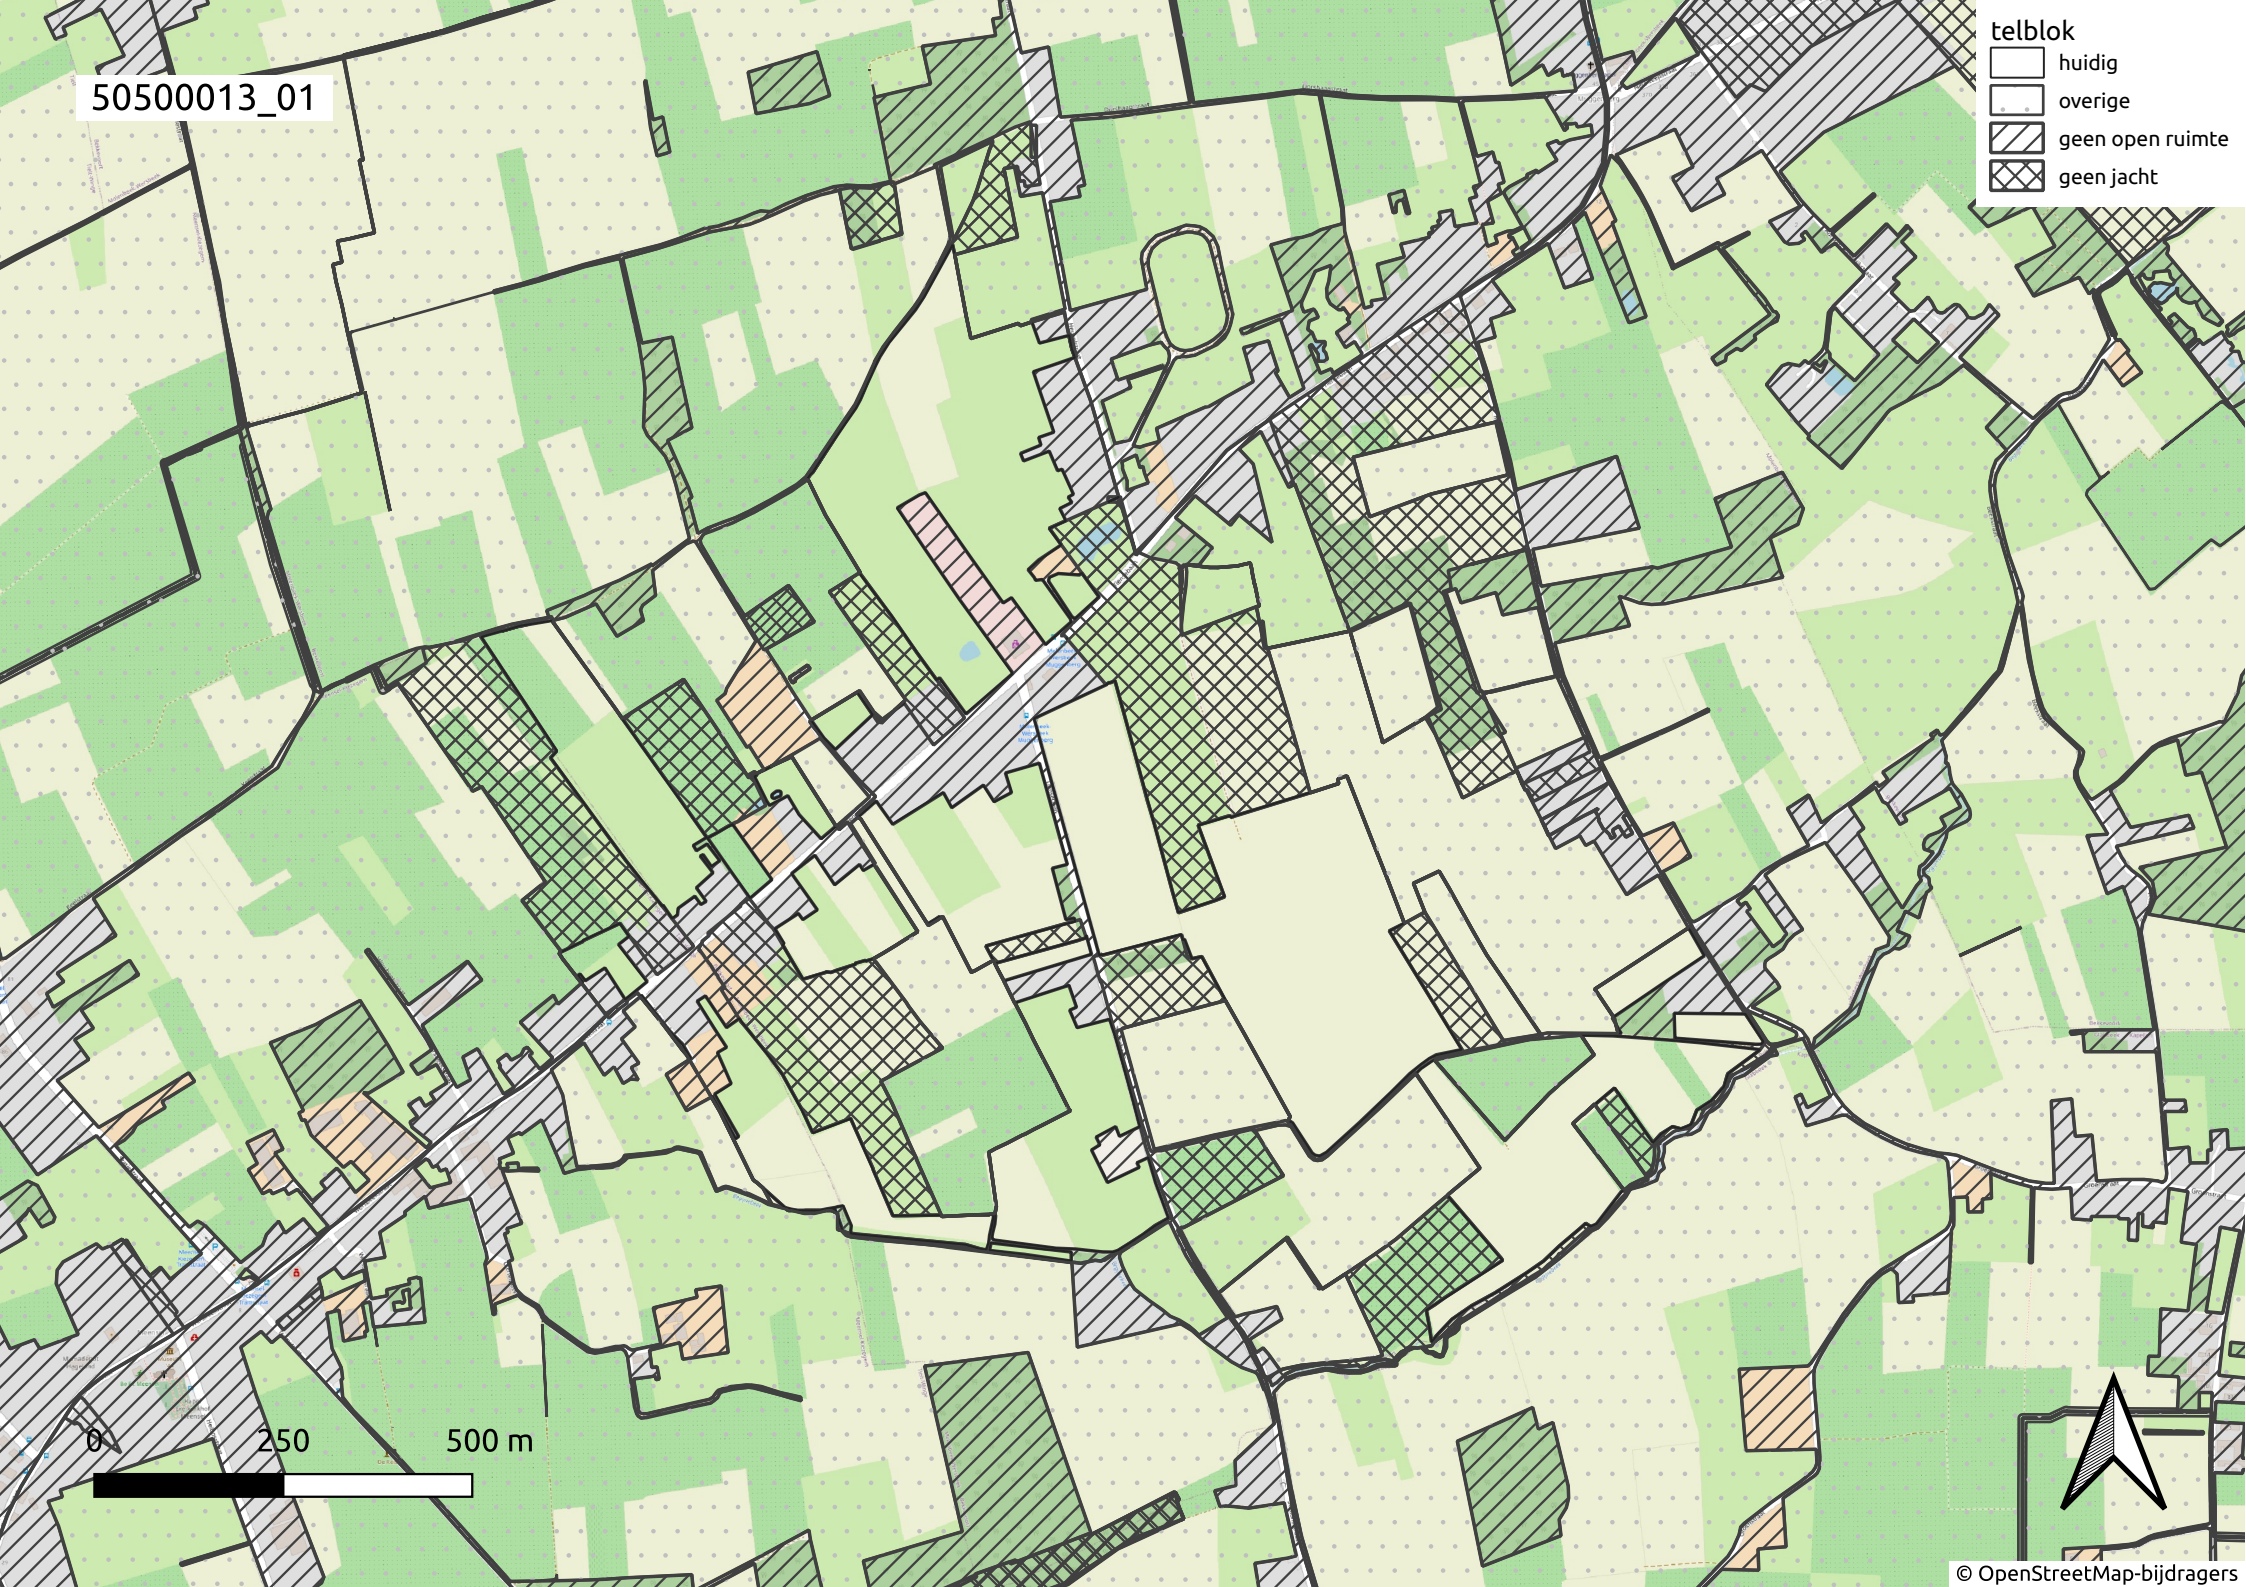

50500013_01

- telblok
- ▭ huidig
 - ▭ overige
 - ▨ geen open ruimte
 - ▩ geen jacht

0 250 500 m