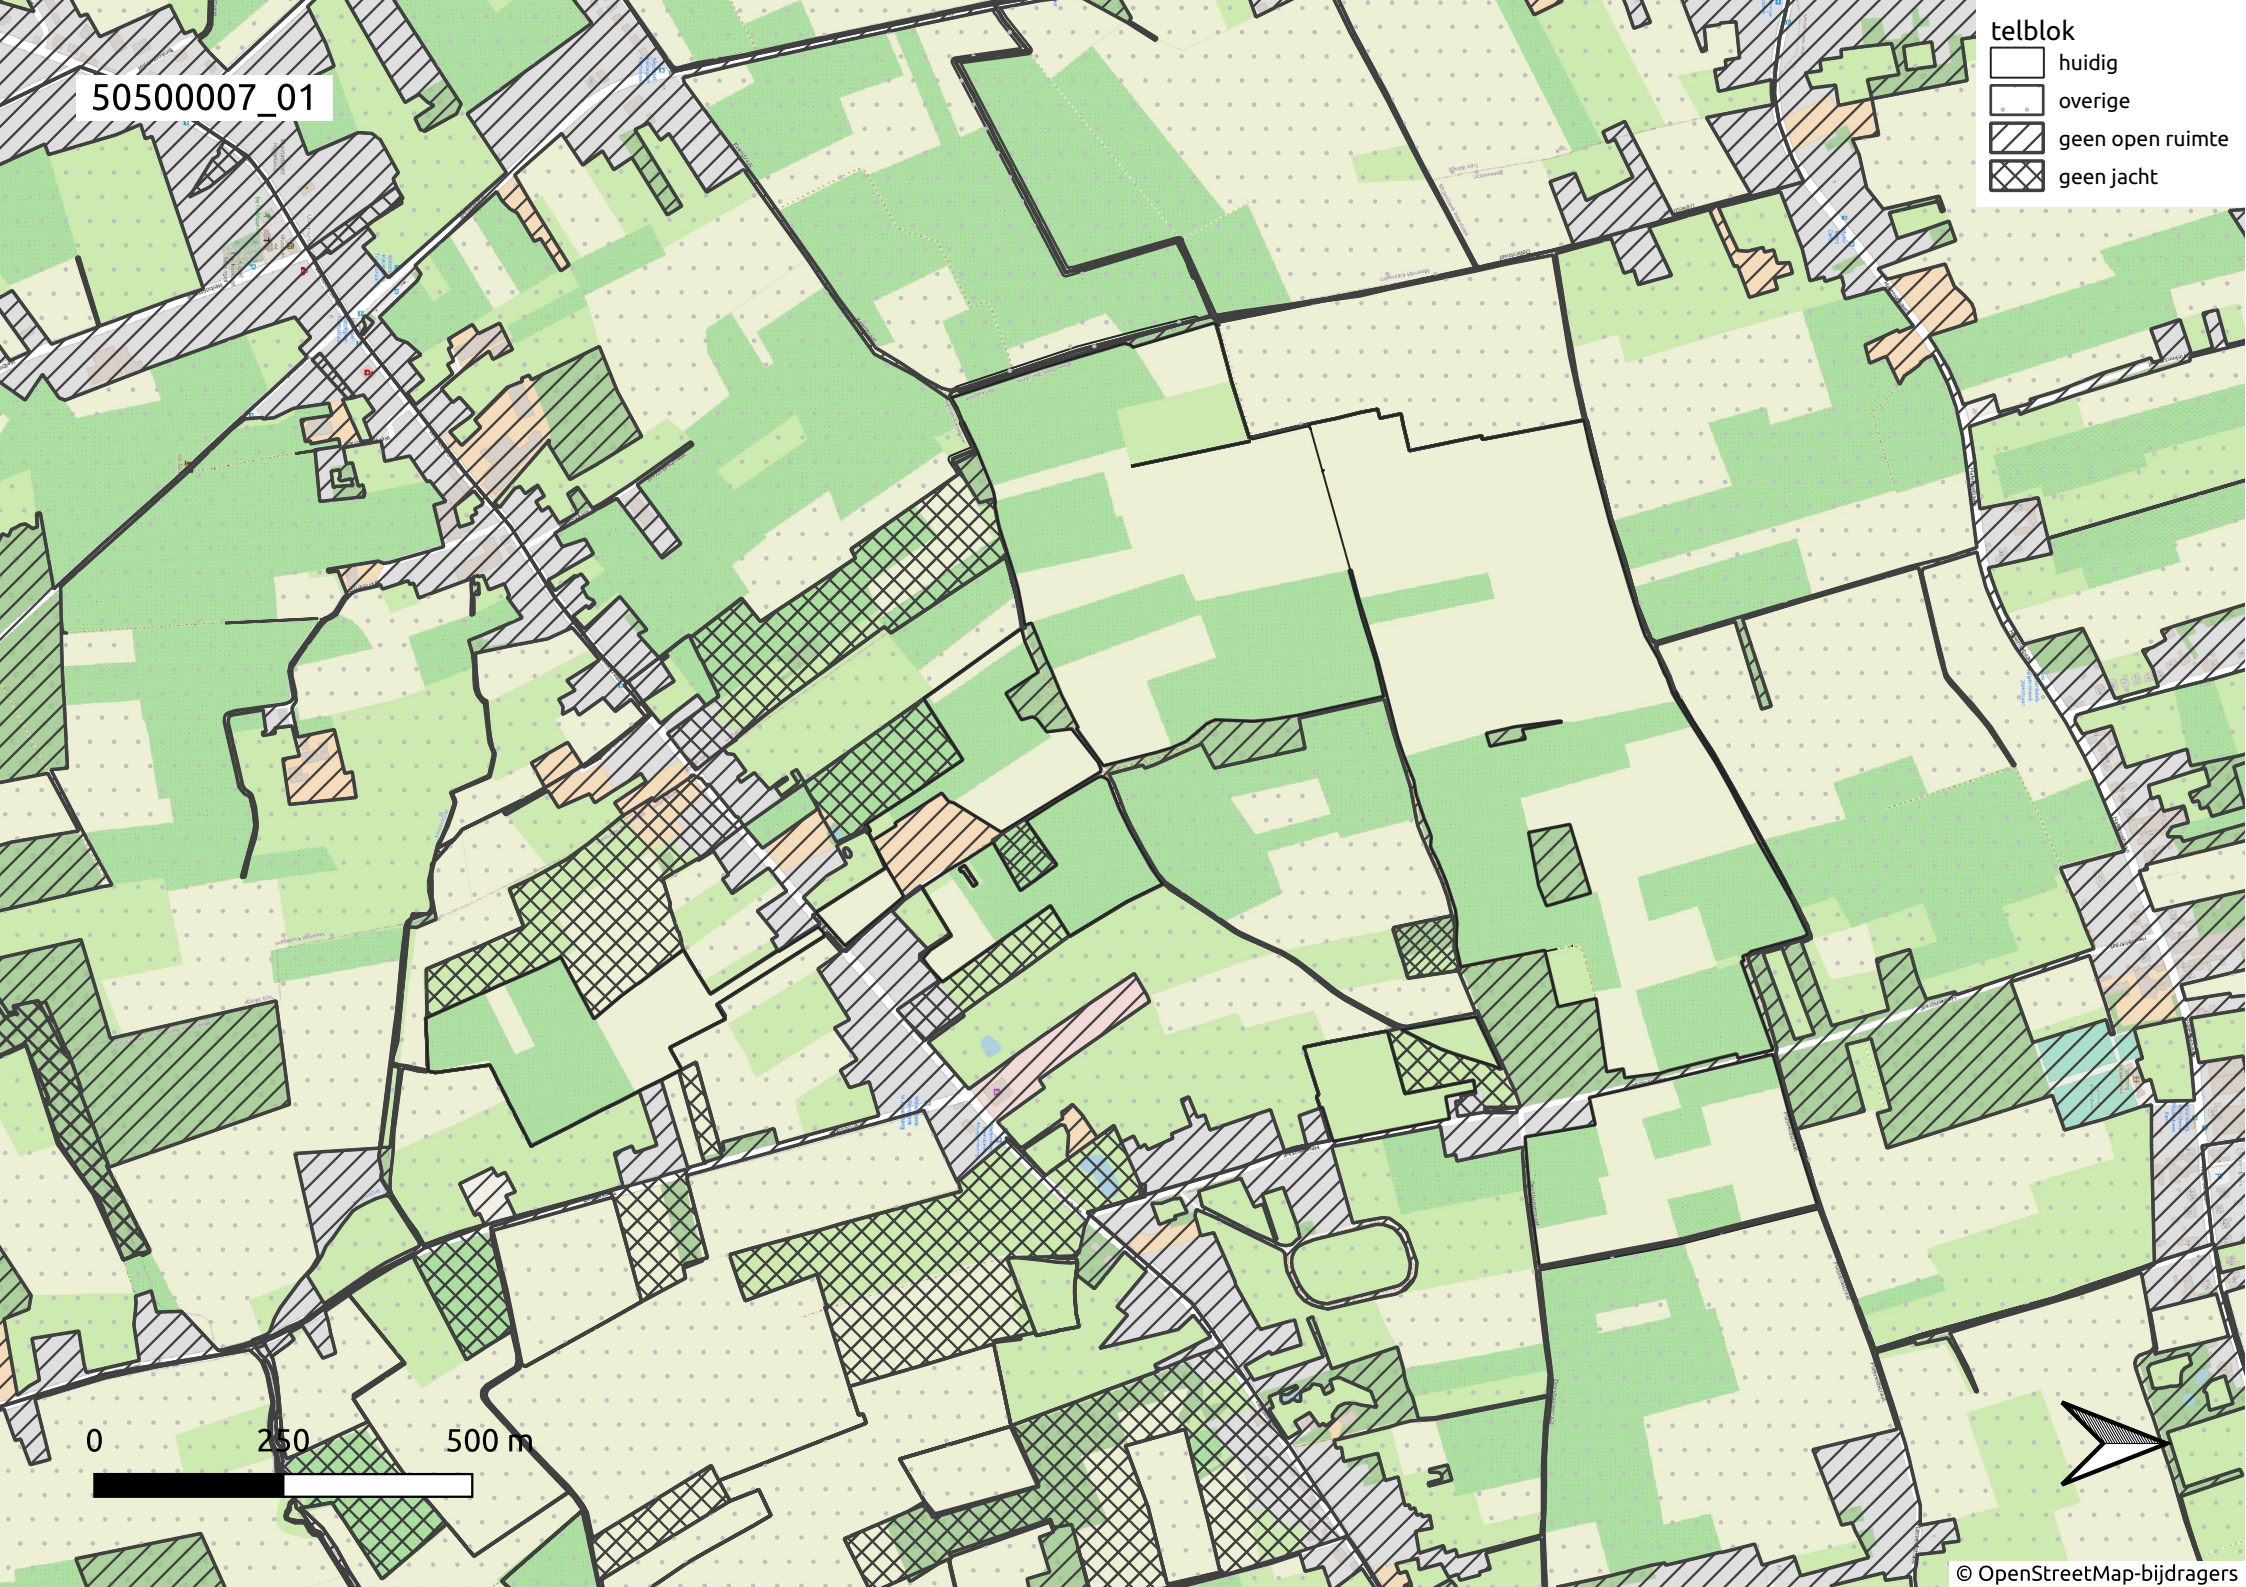

5050007_01

- telblok
- huidig
 - overige
 - geen open ruimte
 - geen jacht

0 250 500 m

50500007_02

- telblok
- huidig
 - overige
 - geen open ruimte
 - geen jacht

0 250 500 m