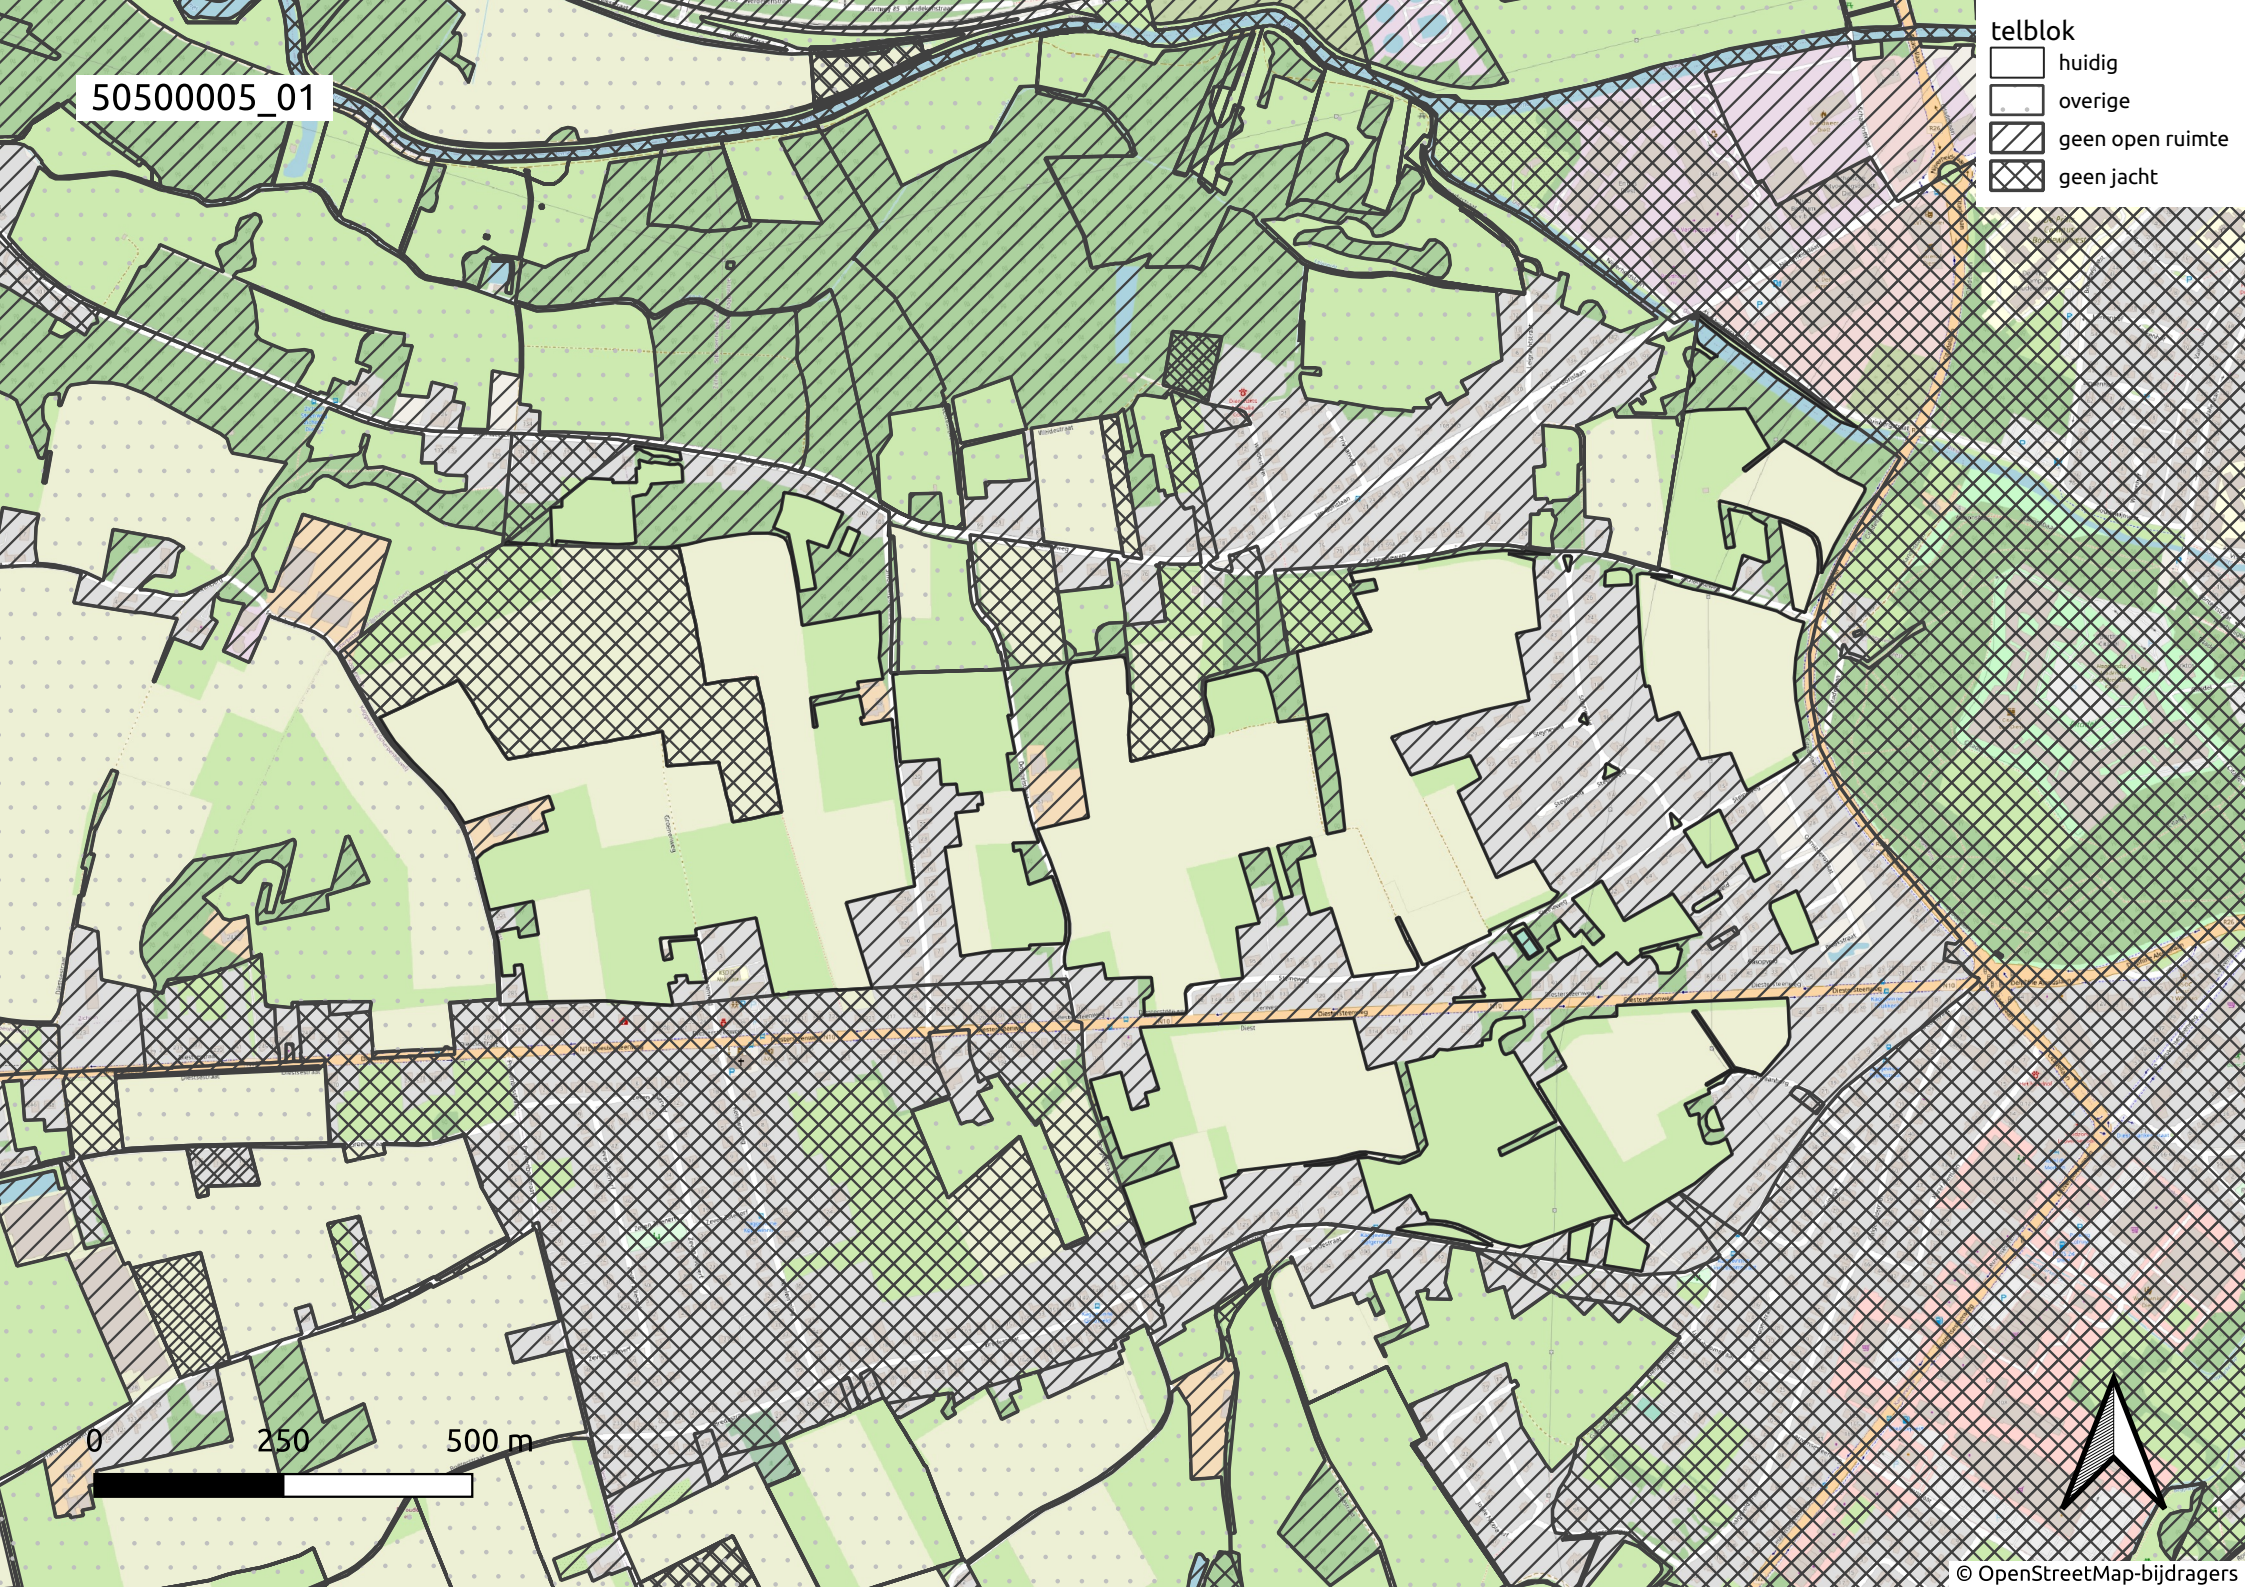

50500005_01

- telblok
- ▭ huidig
 - ▭ overige
 - ▨ geen open ruimte
 - ▩ geen jacht

0 250 500 m