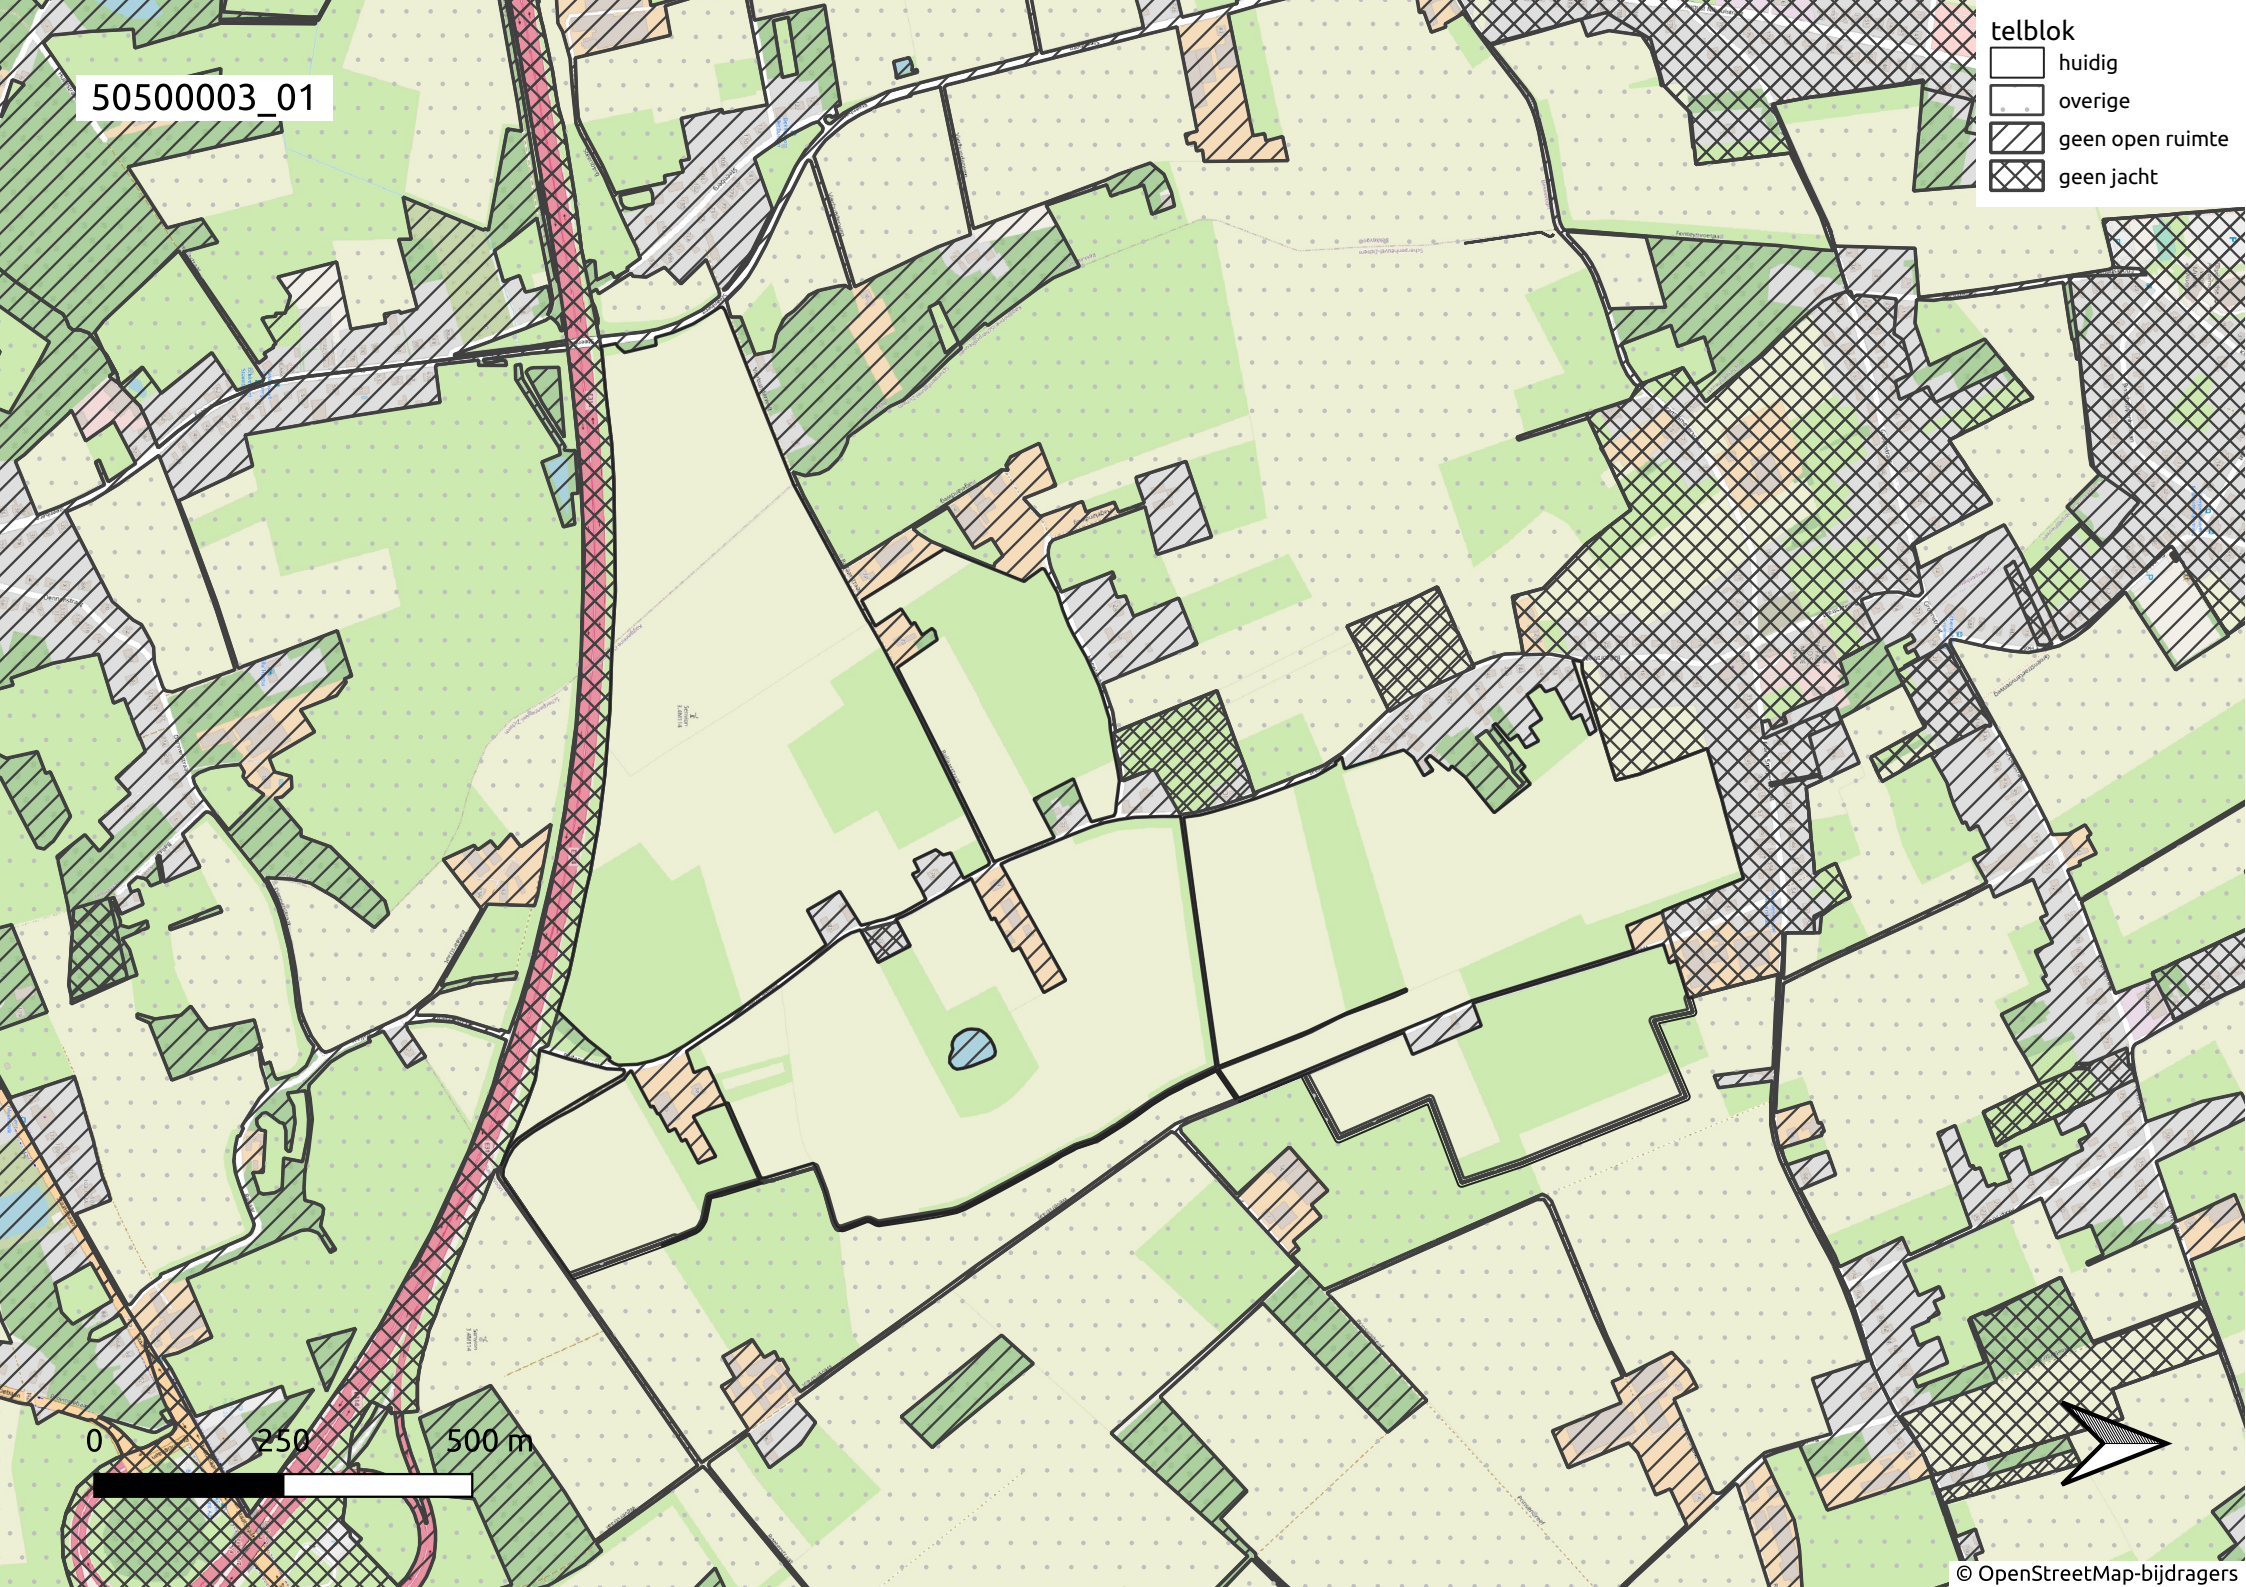

50500003_01

- telblok
- huidig
 - overige
 - geen open ruimte
 - geen jacht

50500003_02

telblok

- huidig
- overige
- ▨ geen open ruimte
- ▩ geen jacht

0 250 500 m

50500003_03

- telblok
- huidig
 - overige
 - geen open ruimte
 - geen jacht

0 250 500 m

50500003_04

- telblok
- huidig
 - overige
 - geen open ruimte
 - geen jacht