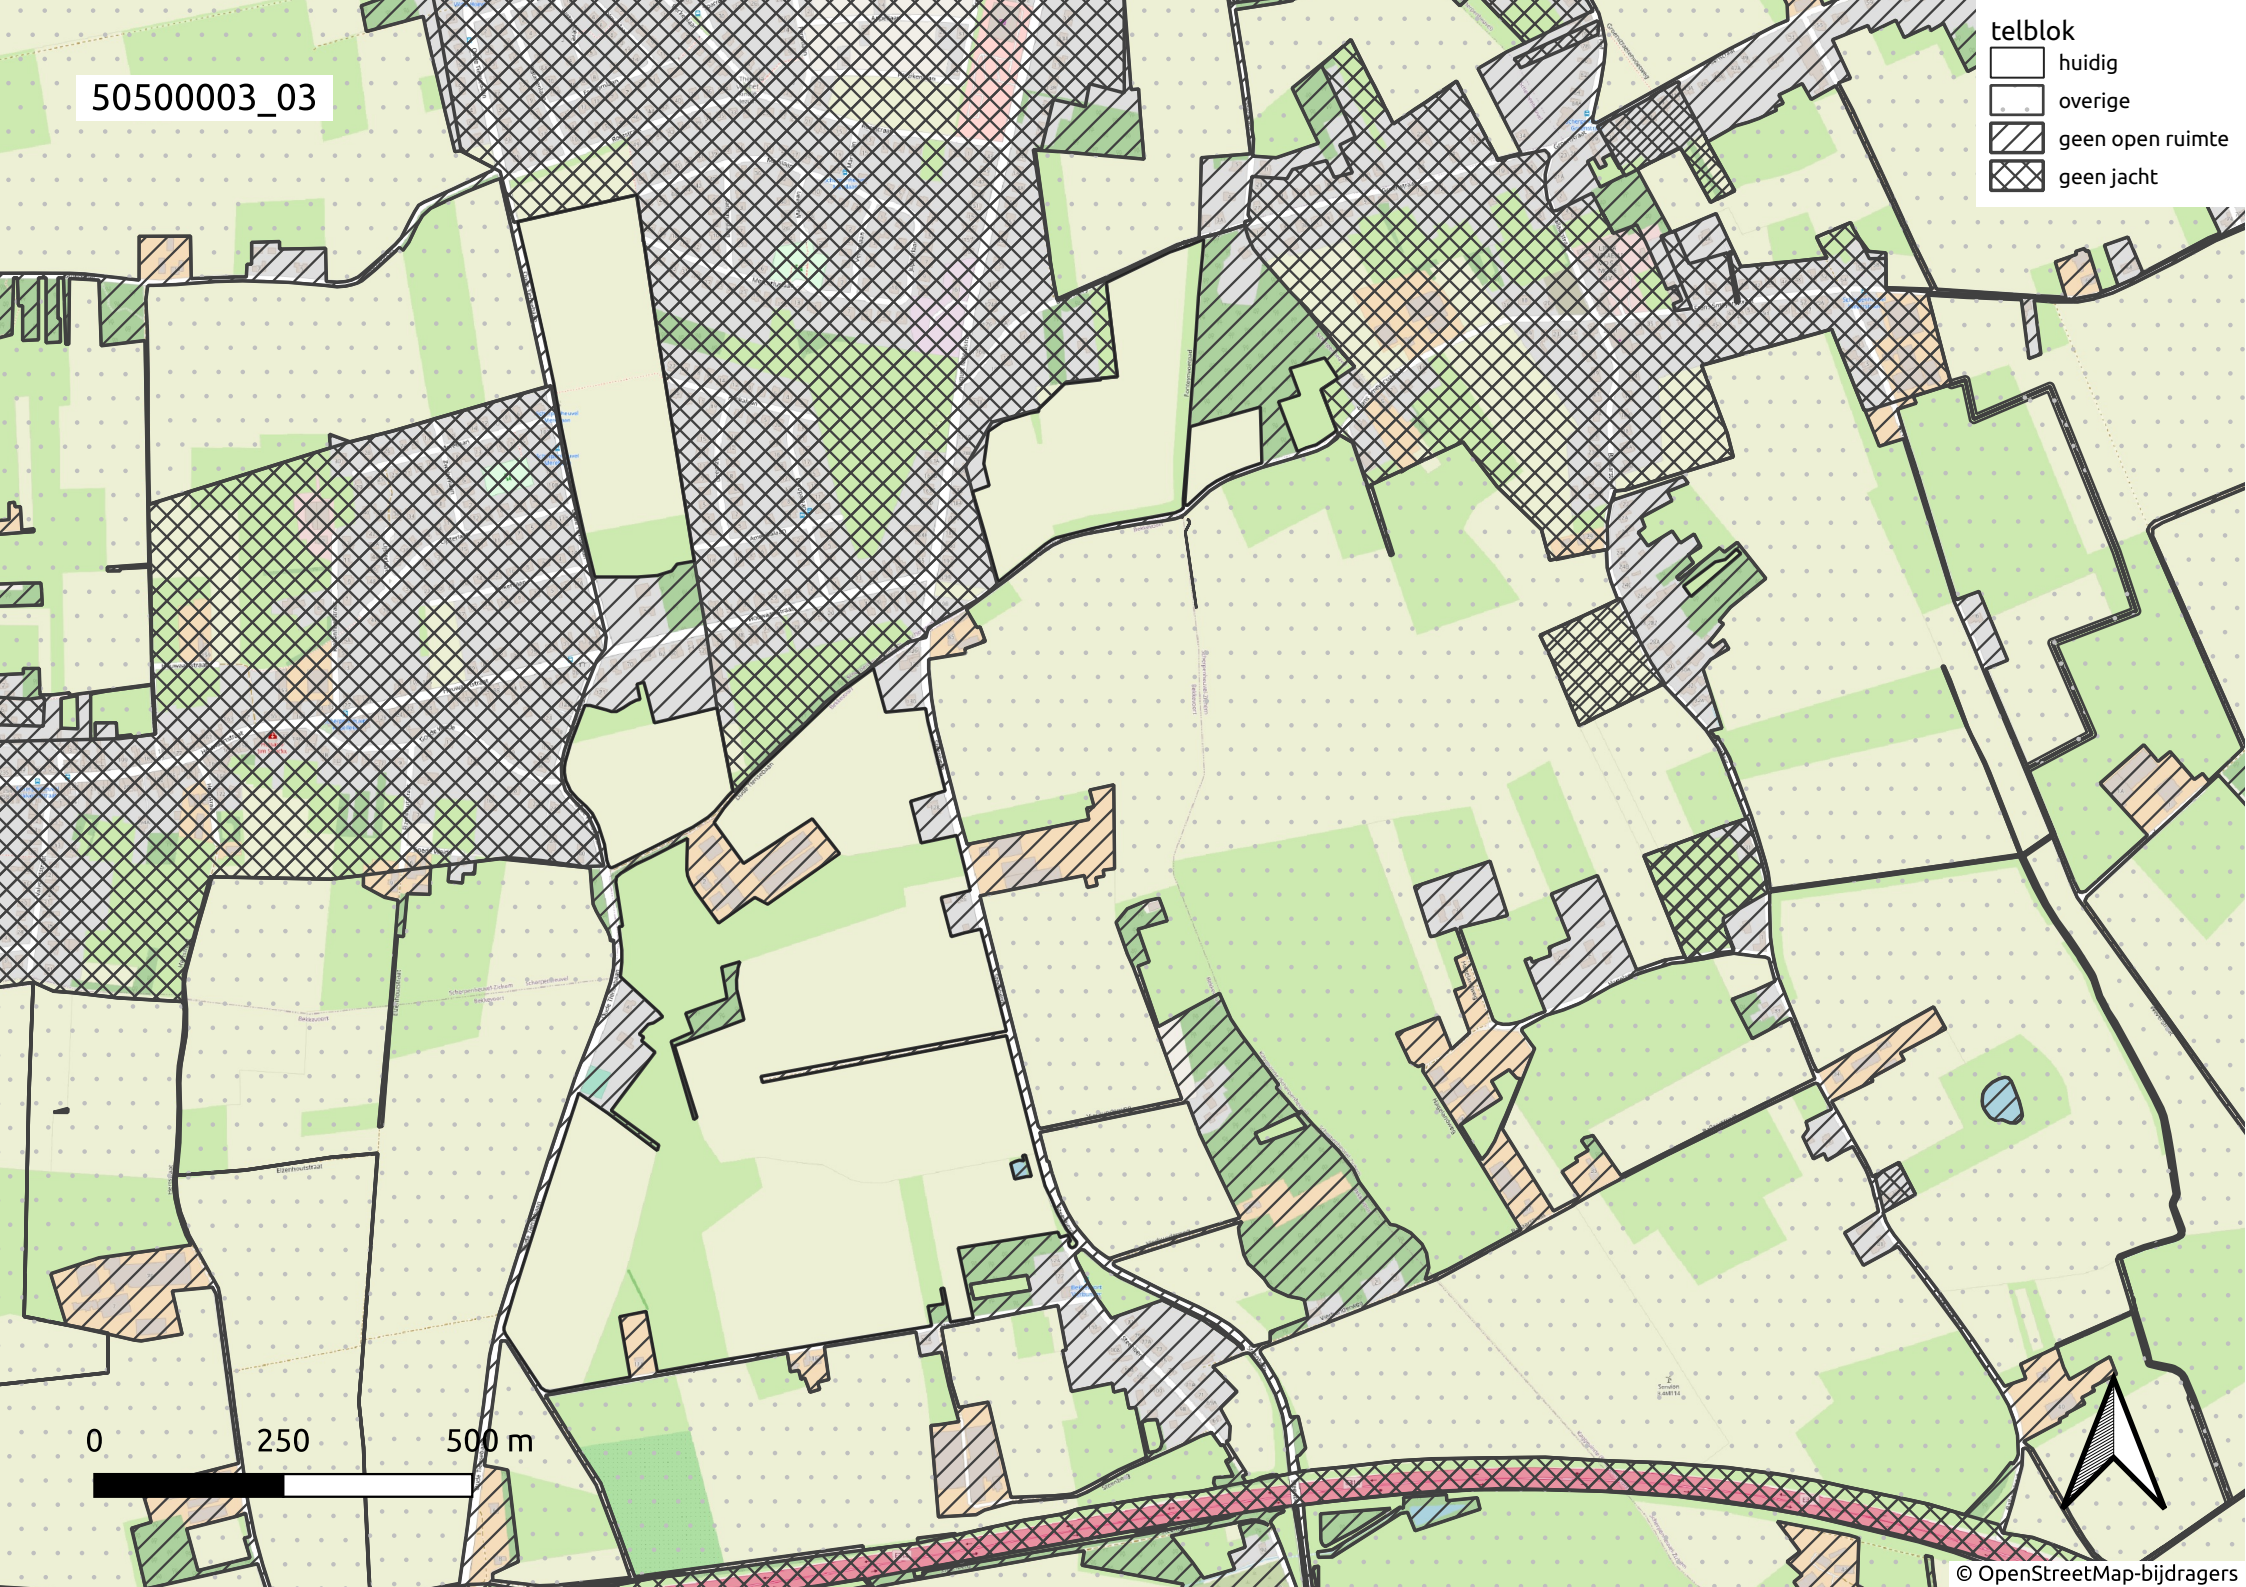

50500003_01

- telblok
- huidig
 - overige
 - geen open ruimte
 - geen jacht

50500003_02

telblok

- huidig
- overige
- ▨ geen open ruimte
- ▩ geen jacht

0 250 500 m

50500003_03

- telblok
- huidig
 - overige
 - geen open ruimte
 - geen jacht

0 250 500 m

50500003_04

- telblok
- huidig
 - overige
 - geen open ruimte
 - geen jacht