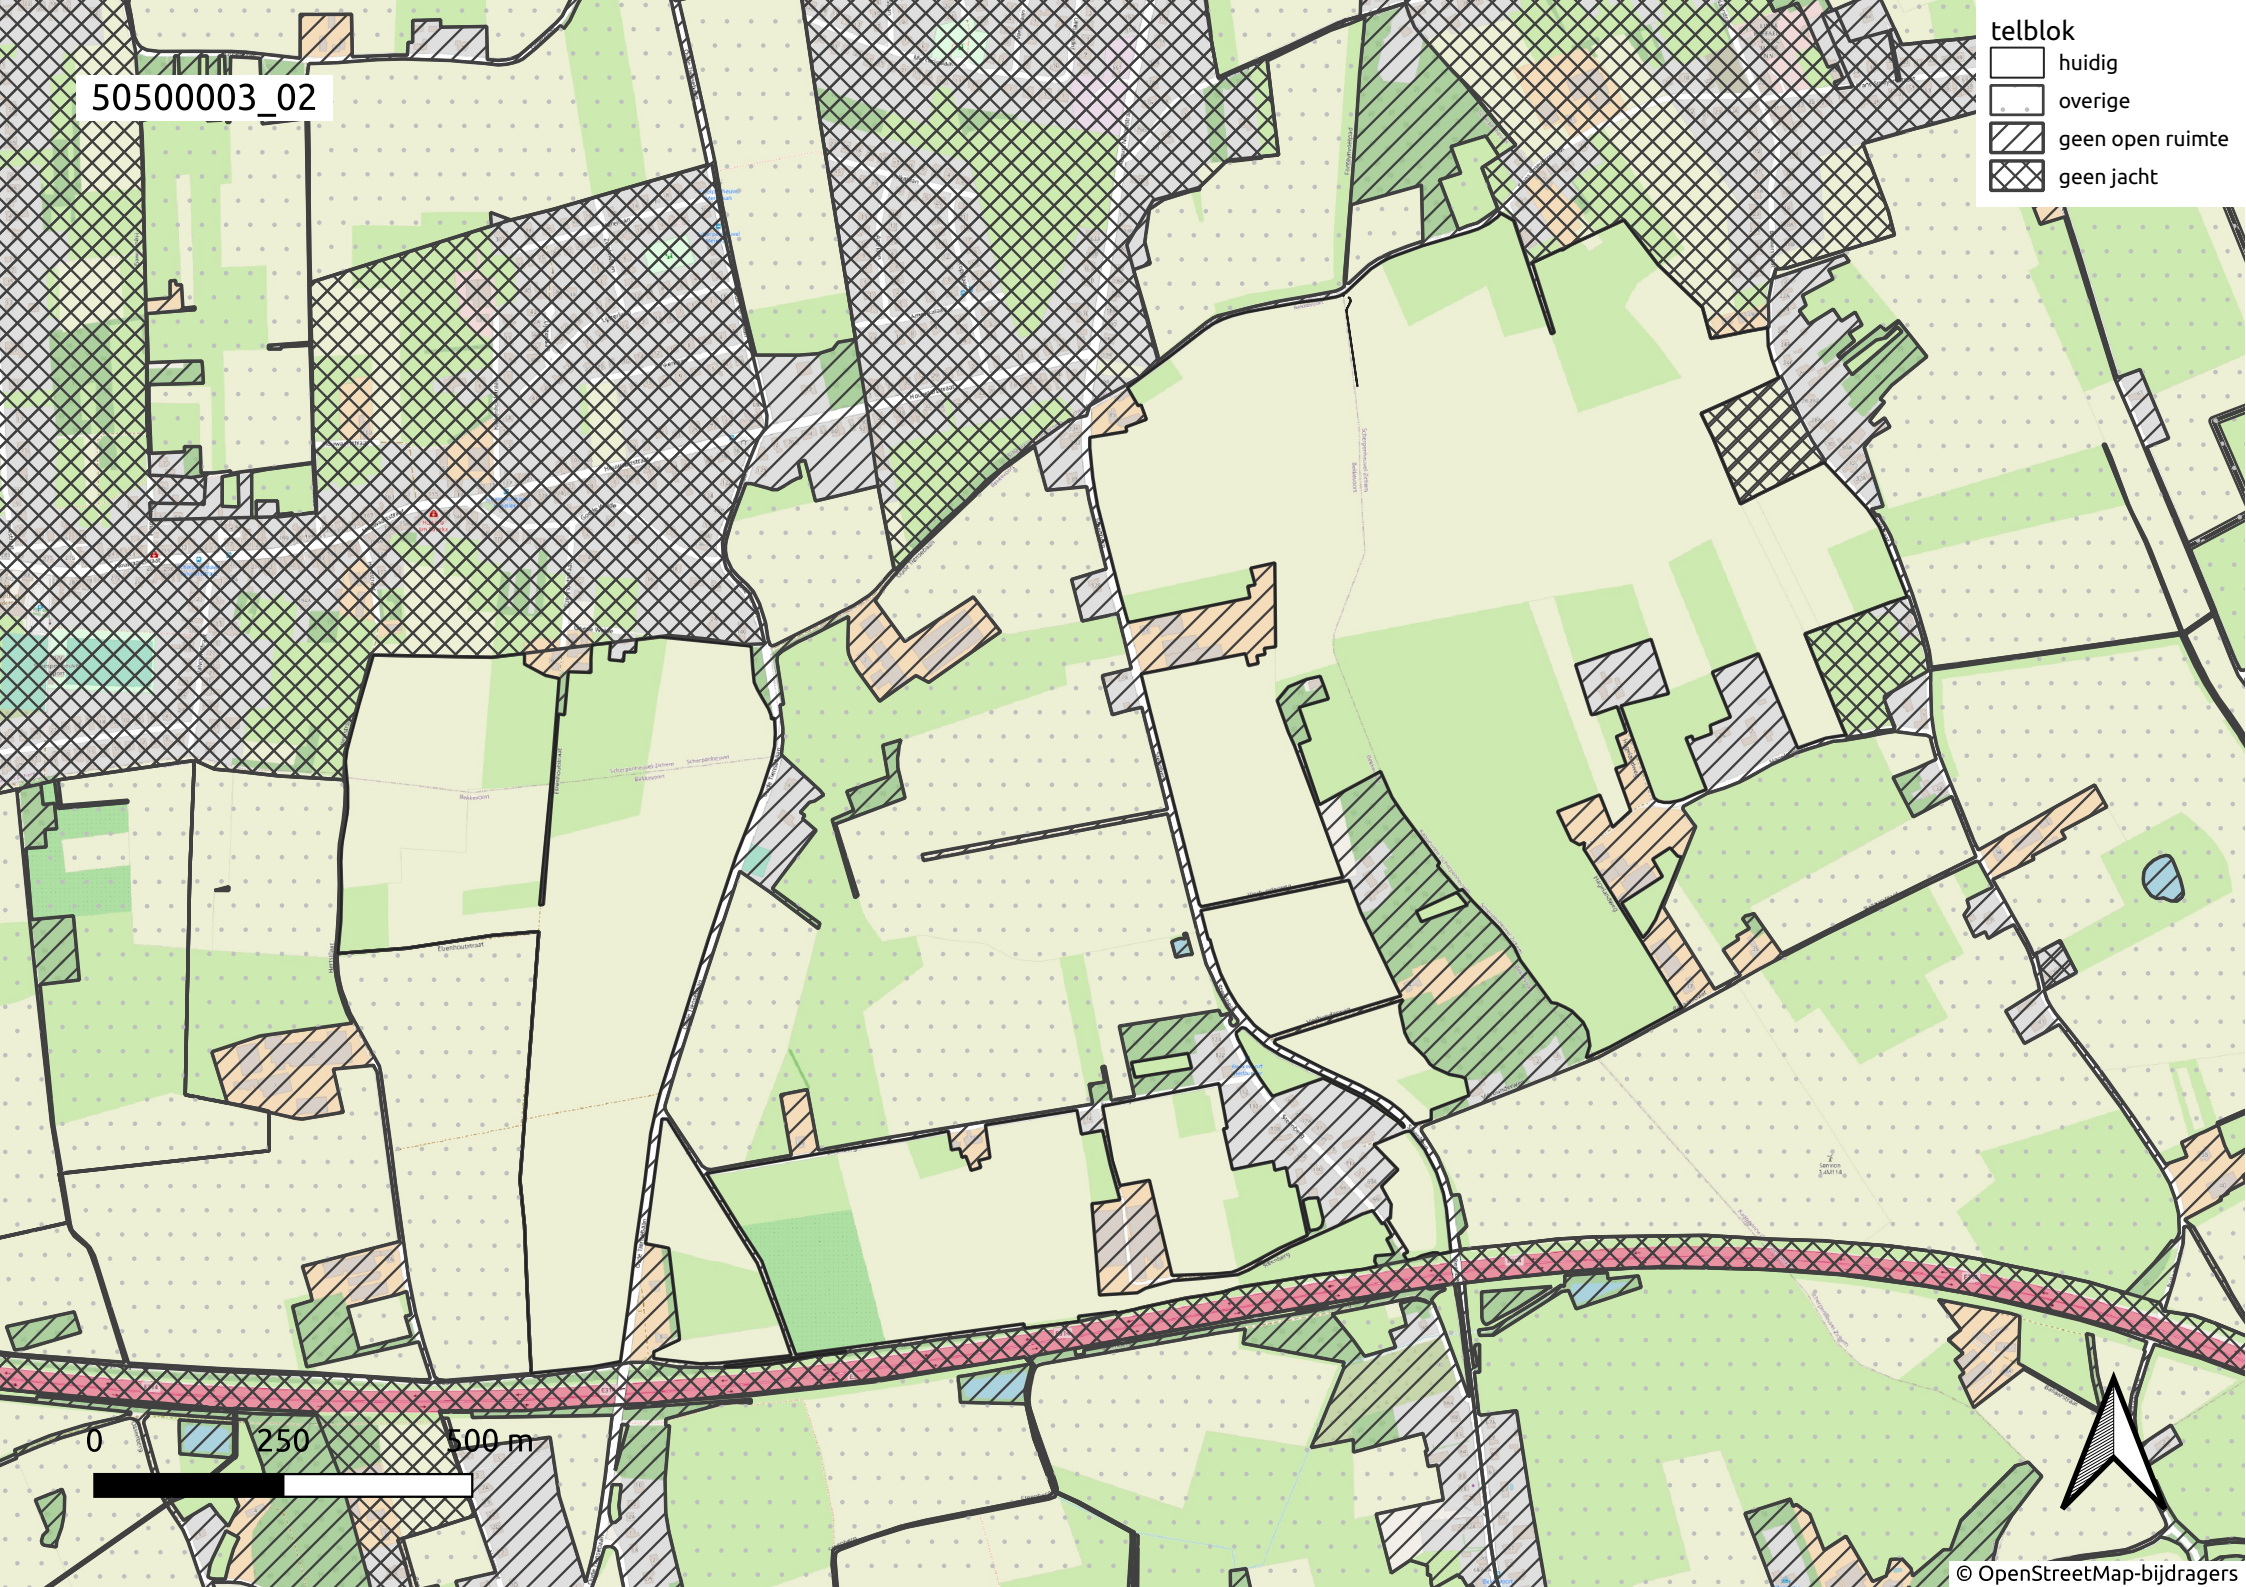

50500003_01

- telblok
- huidig
 - overige
 - geen open ruimte
 - geen jacht

50500003_02

telblok

- huidig
- overige
- ▨ geen open ruimte
- ▩ geen jacht

0 250 500 m

50500003_03

- telblok
- huidig
 - overige
 - geen open ruimte
 - geen jacht

0 250 500 m

50500003_04

- telblok
- huidig
 - overige
 - geen open ruimte
 - geen jacht