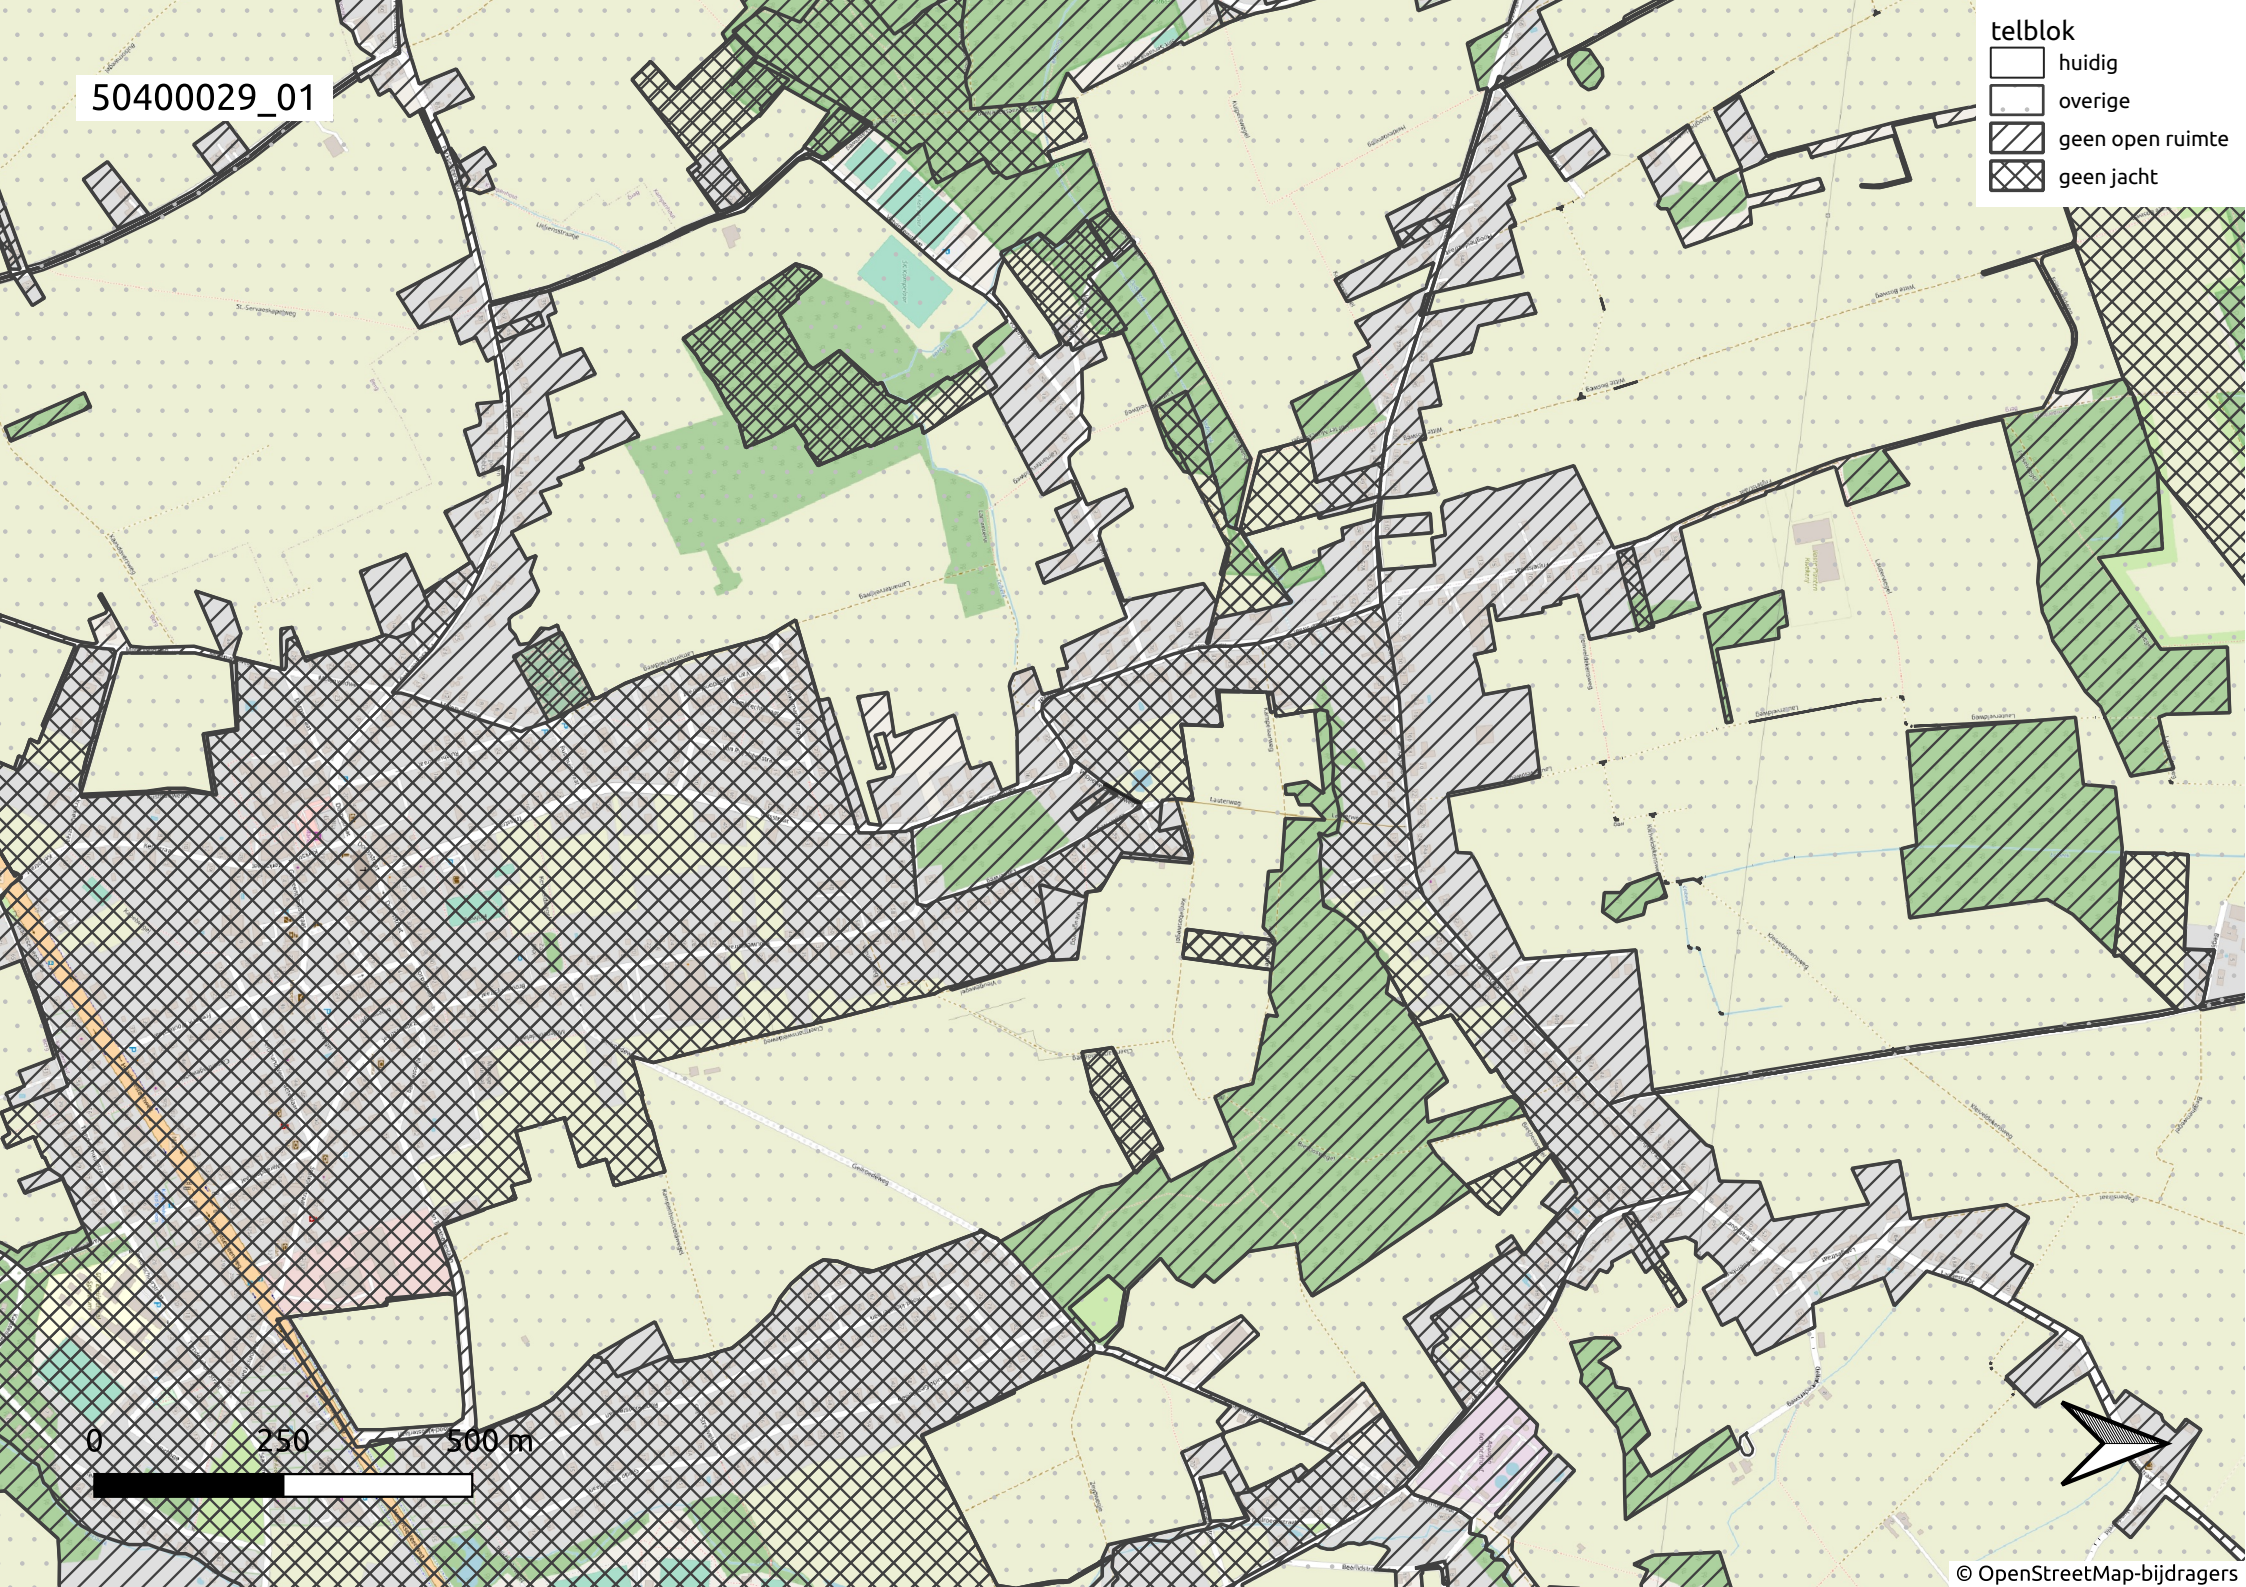

50400029_01

- telblok
- huidig
 - overige
 - geen open ruimte
 - geen jacht

0 250 500 m