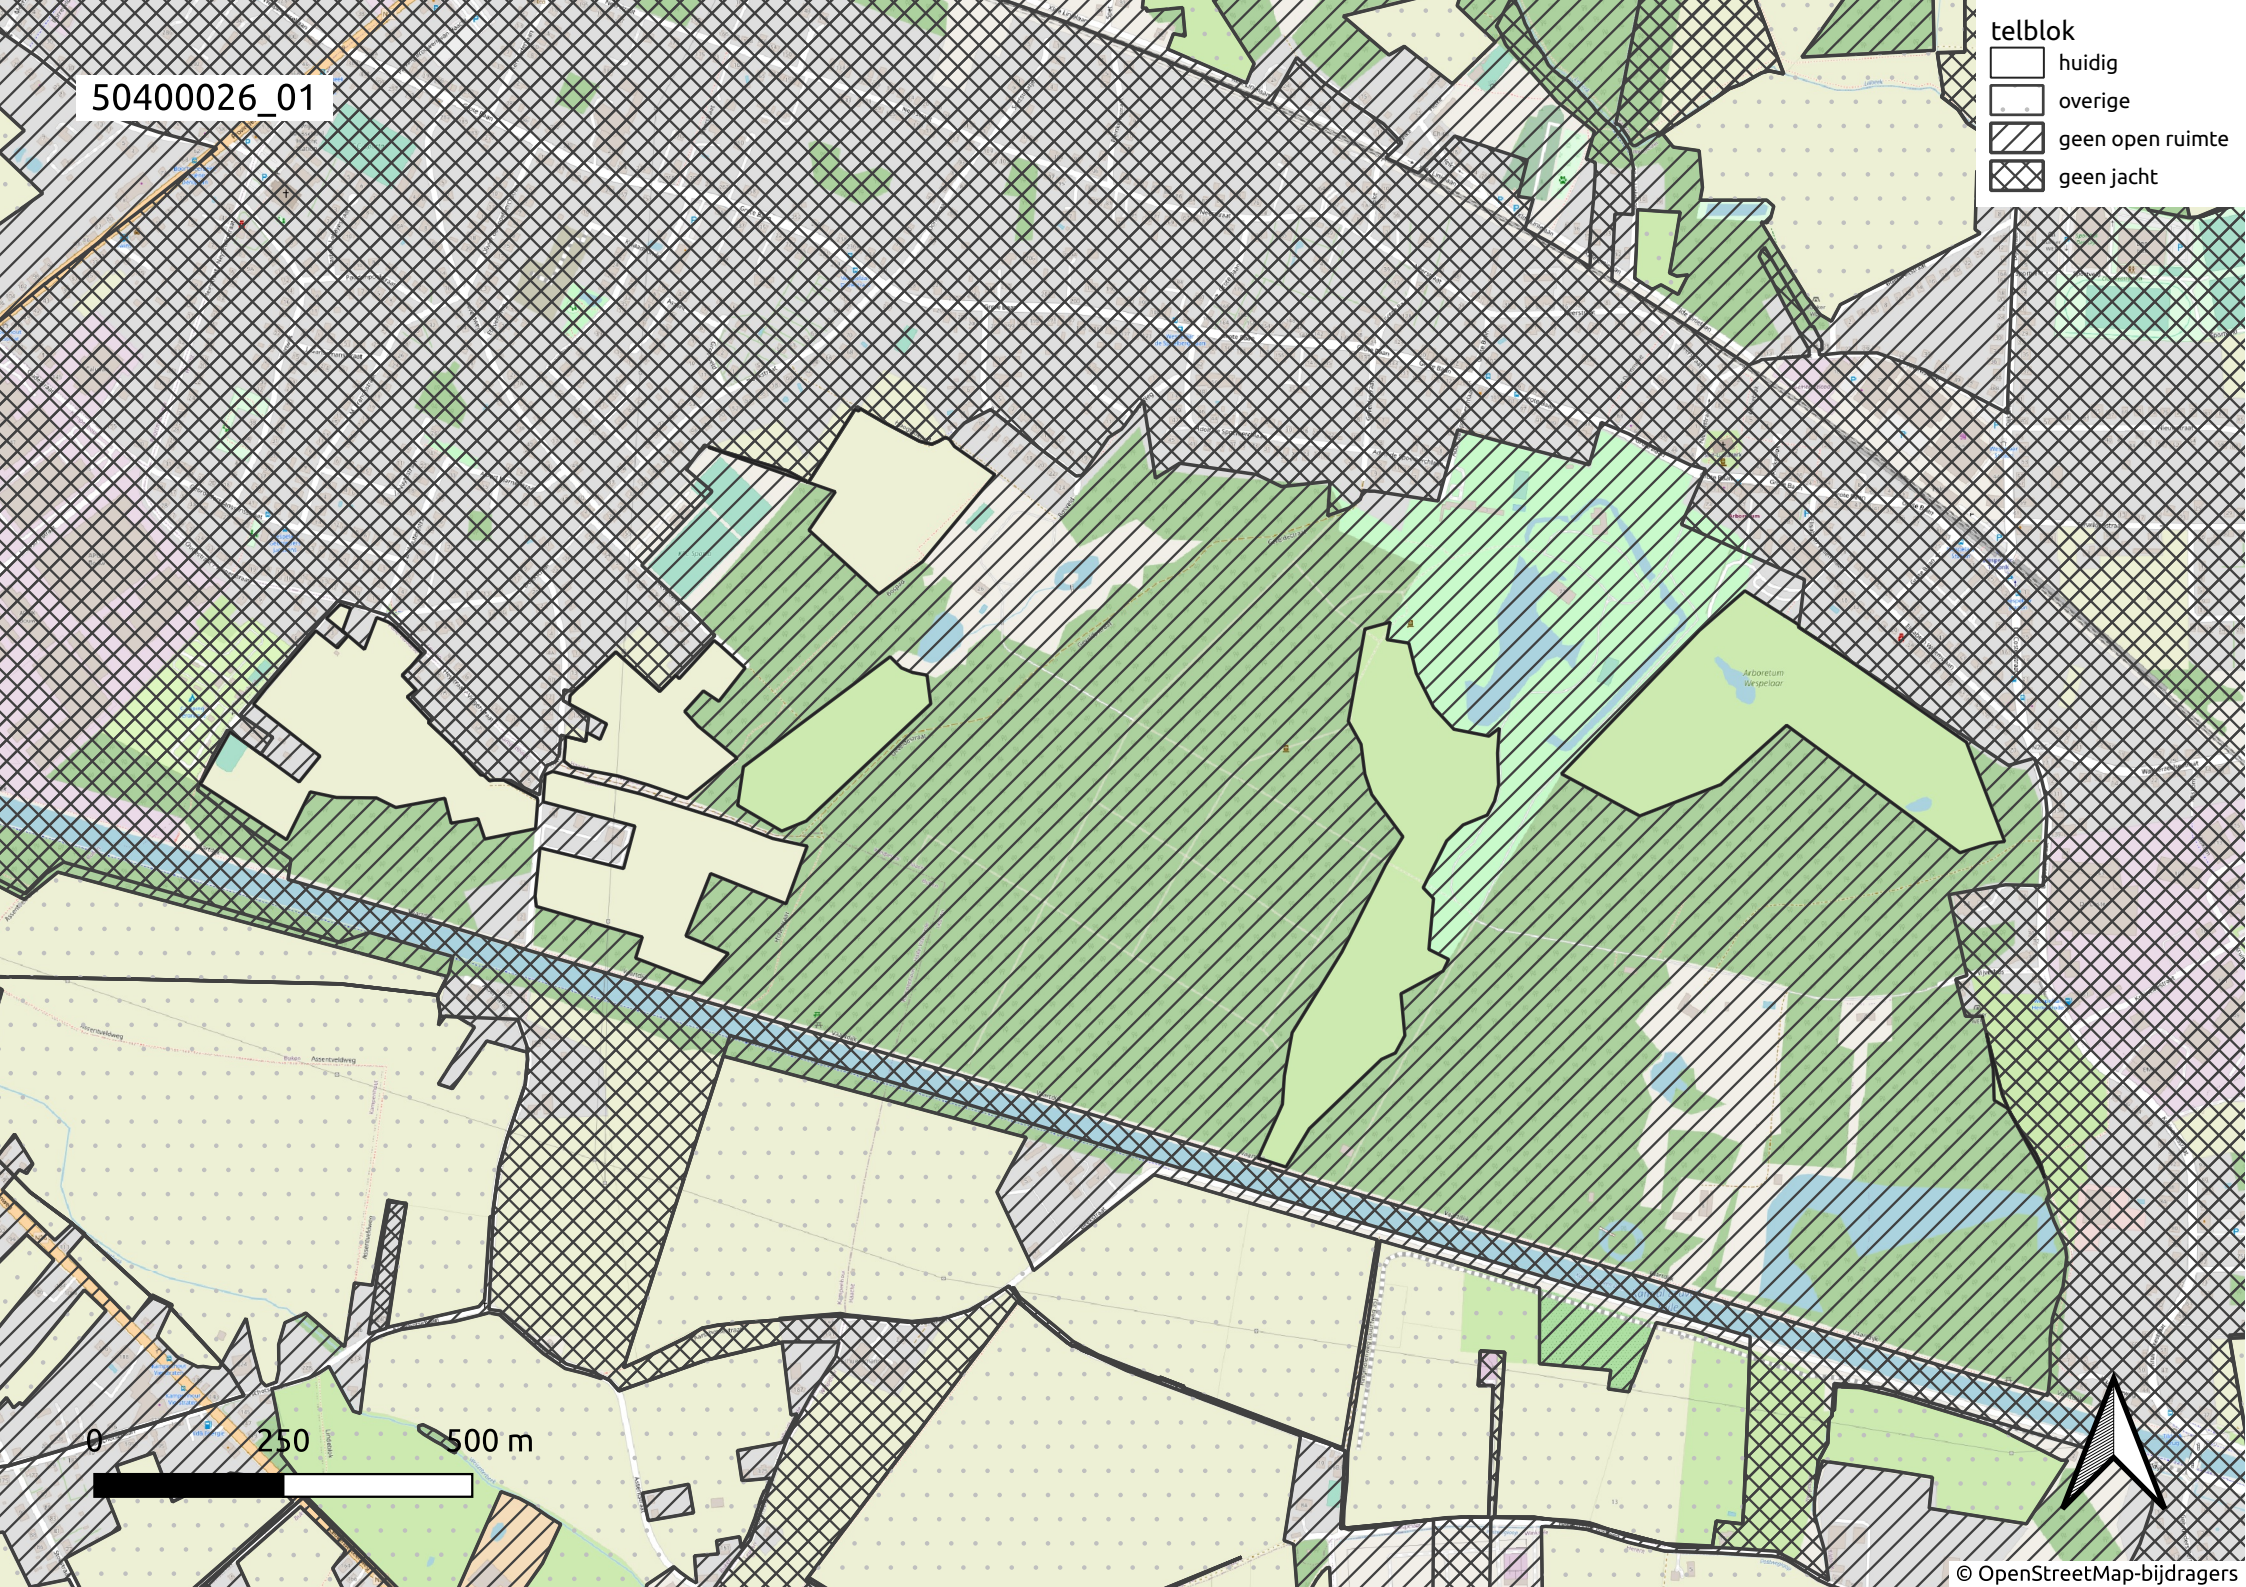

50400026_01

- telblok
- huidig
 - overige
 - geen open ruimte
 - geen jacht

0 250 500 m