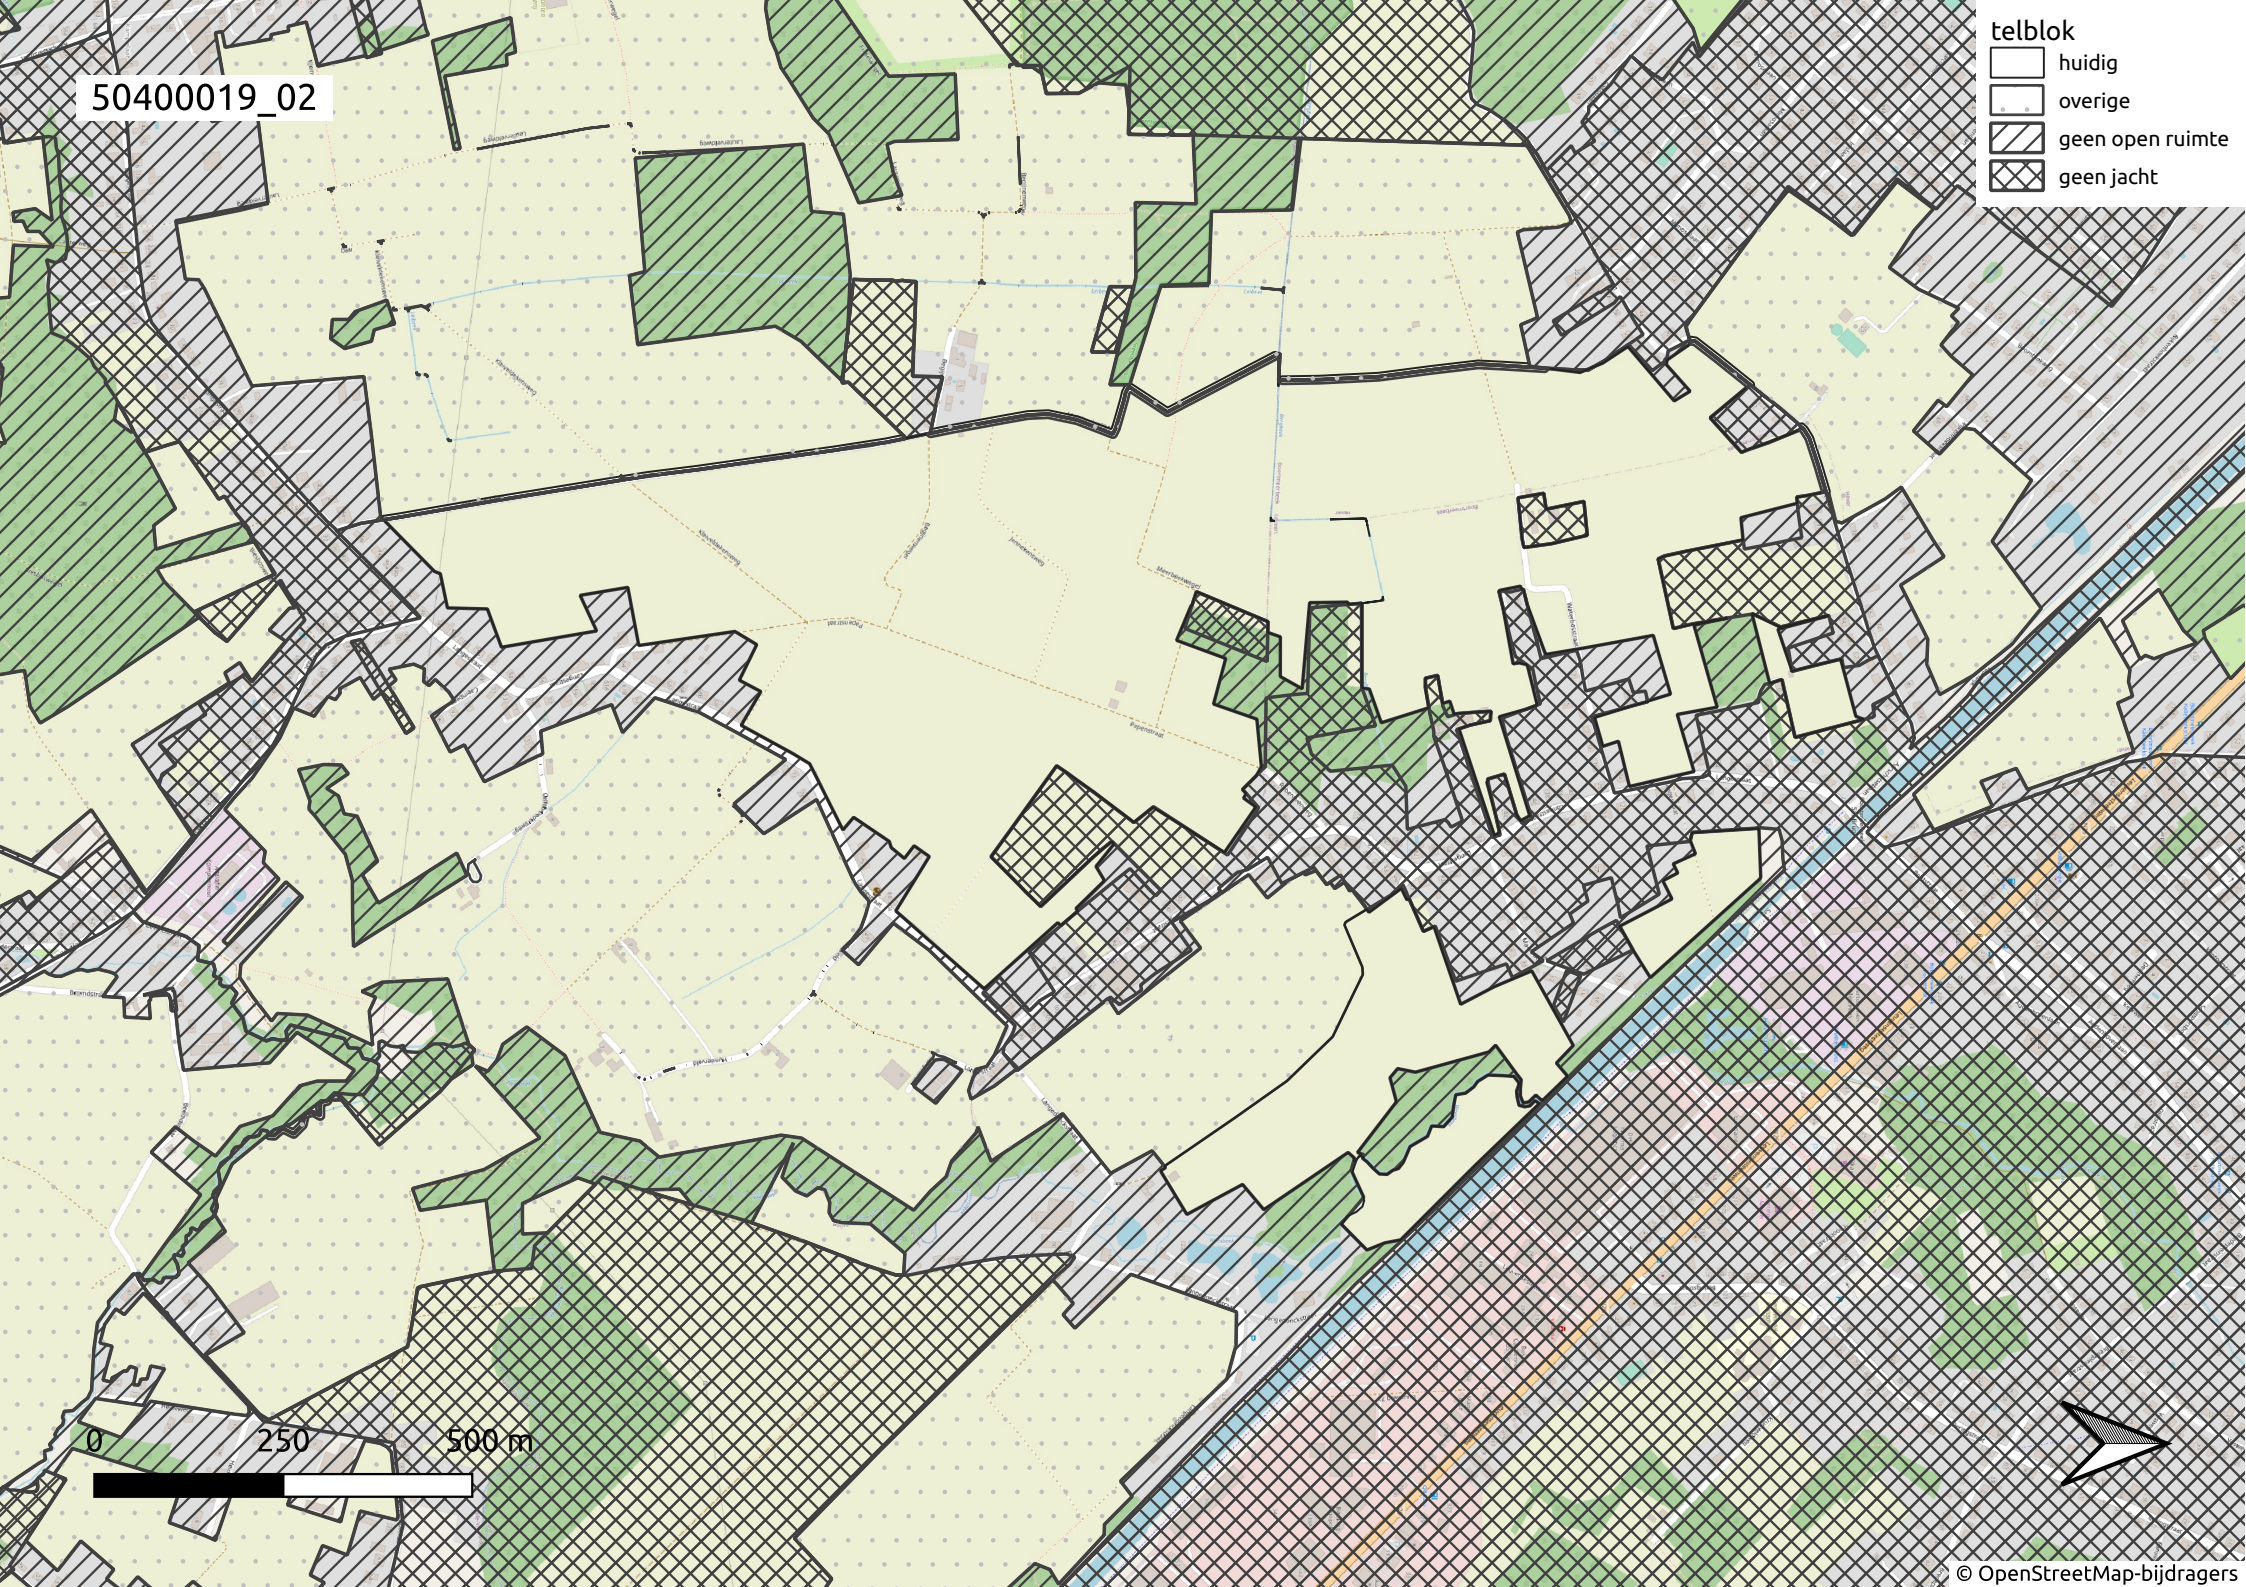

50400019_01

- telblok
- huidig
 - overige
 - geen open ruimte
 - geen jacht

0 250 500 m

50400019_02

- telblok
- huidig
 - overige
 - geen open ruimte
 - geen jacht

0 250 500 m