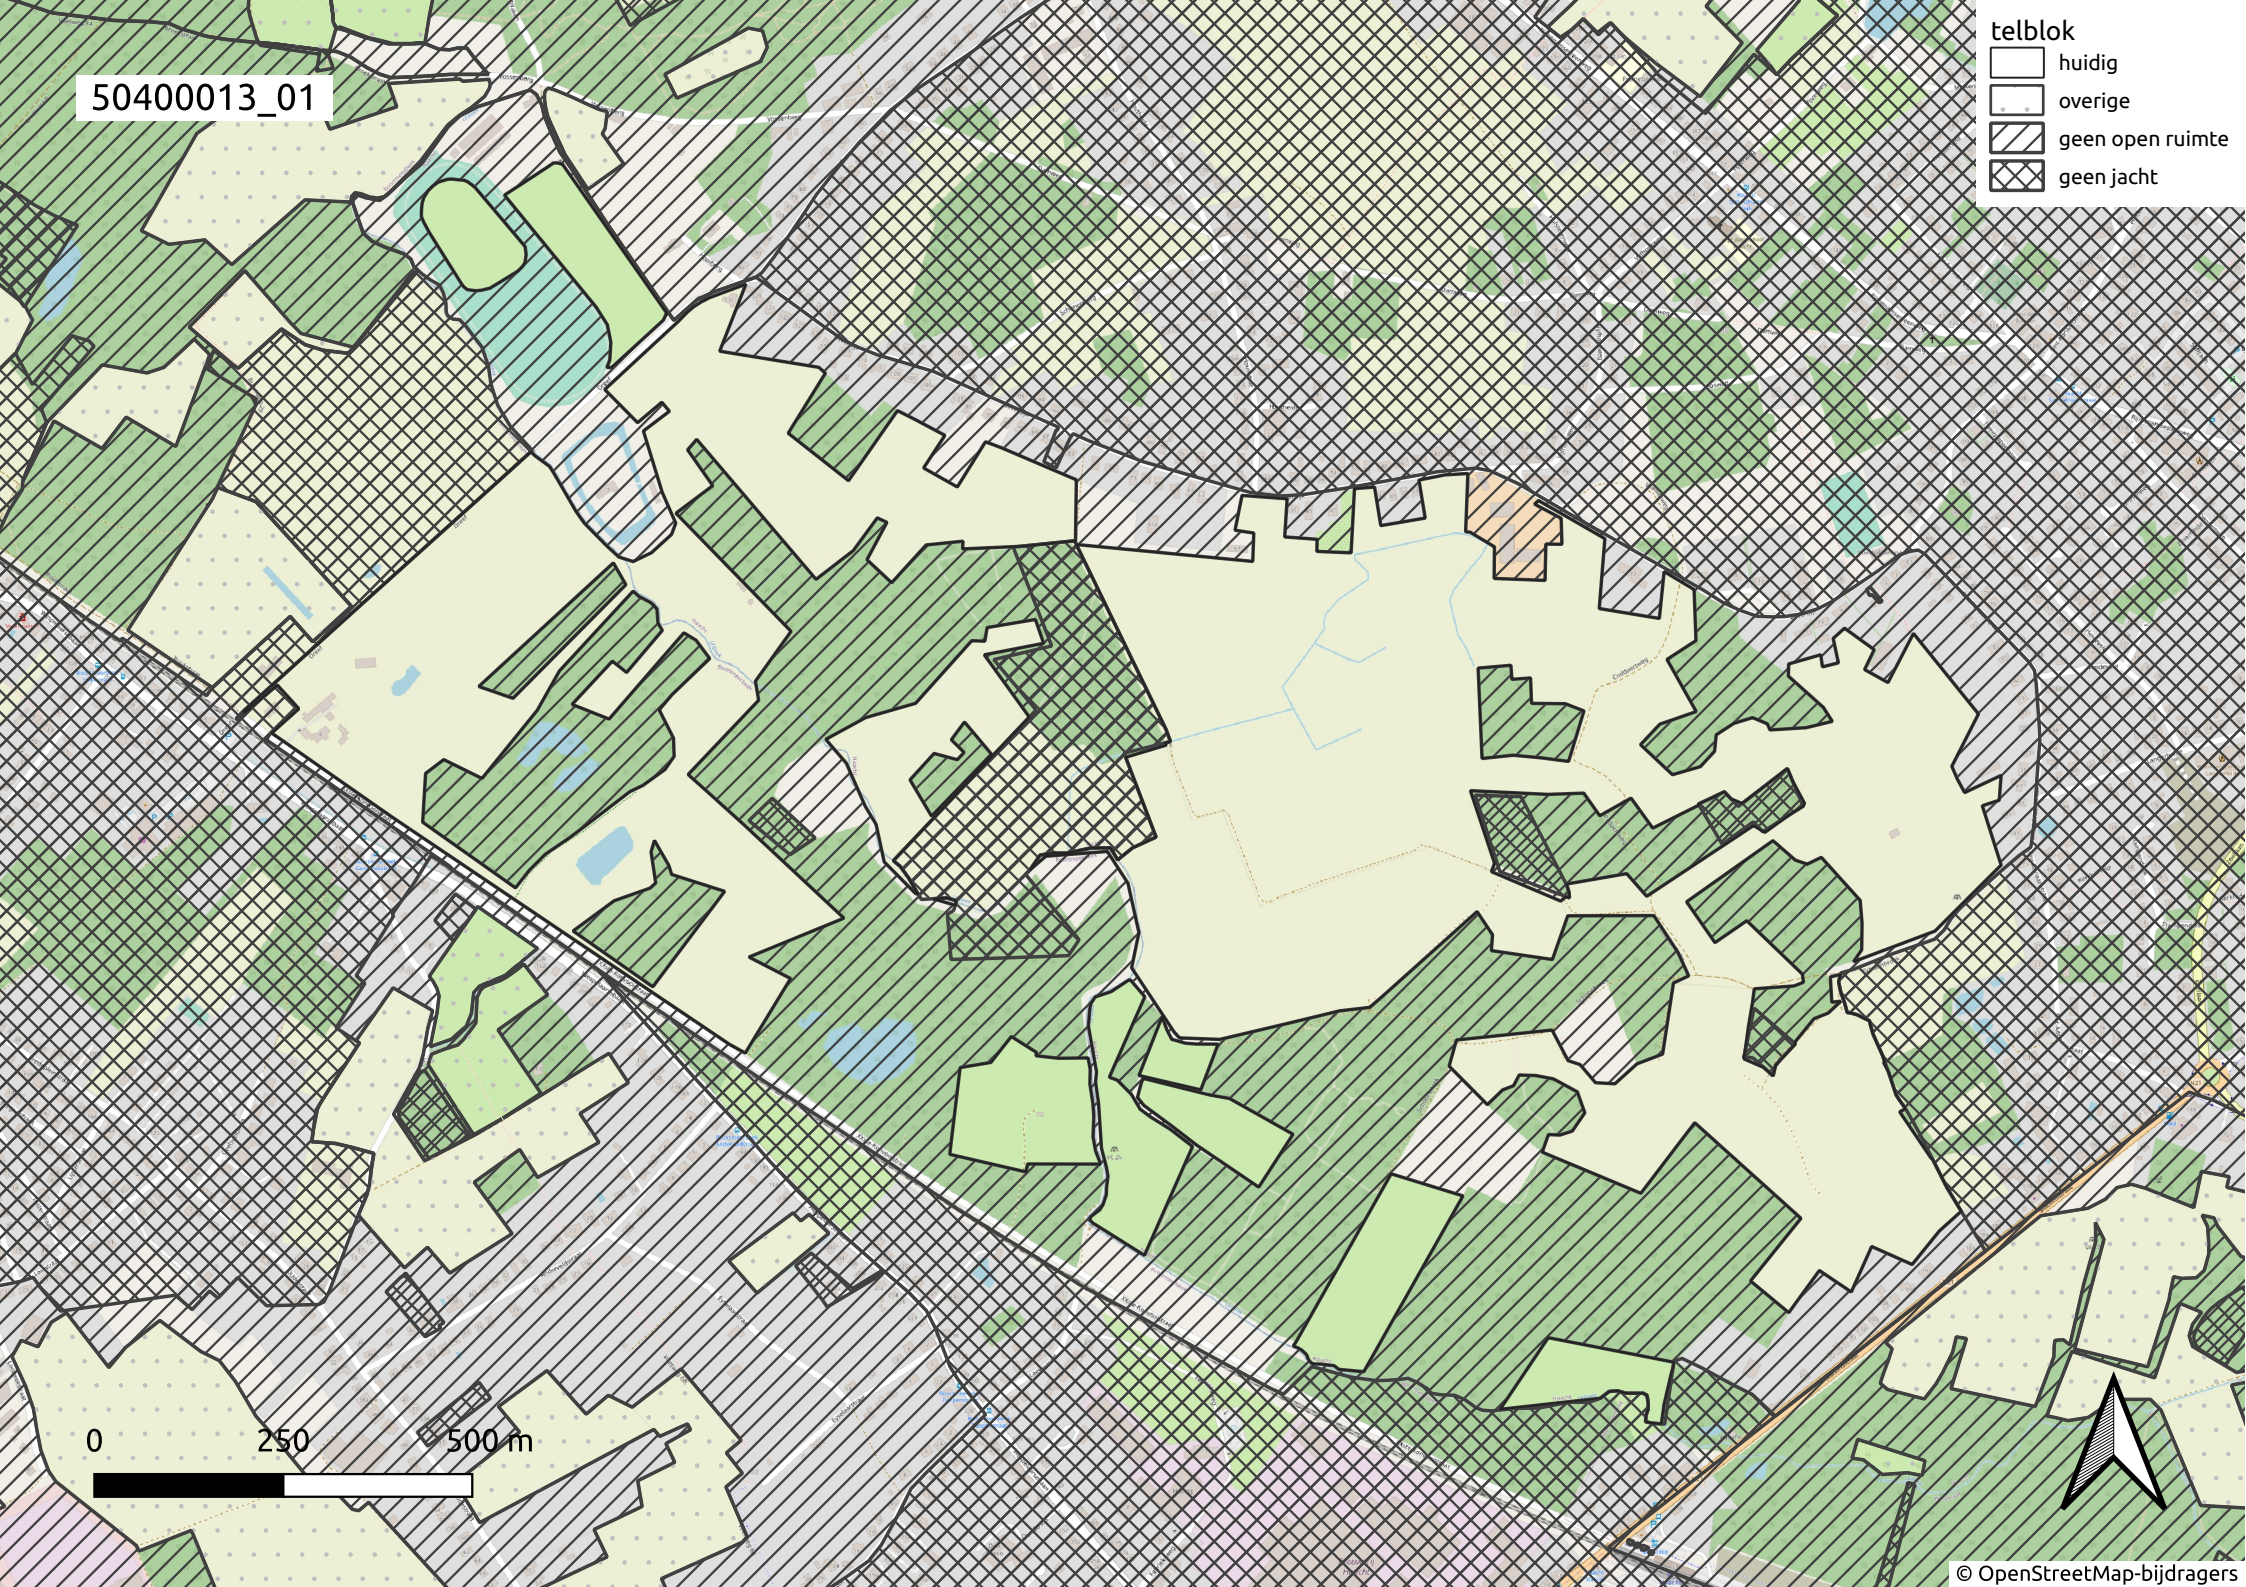

50400013_01

- telblok
- huidig
 - overige
 - geen open ruimte
 - geen jacht

0 250 500 m