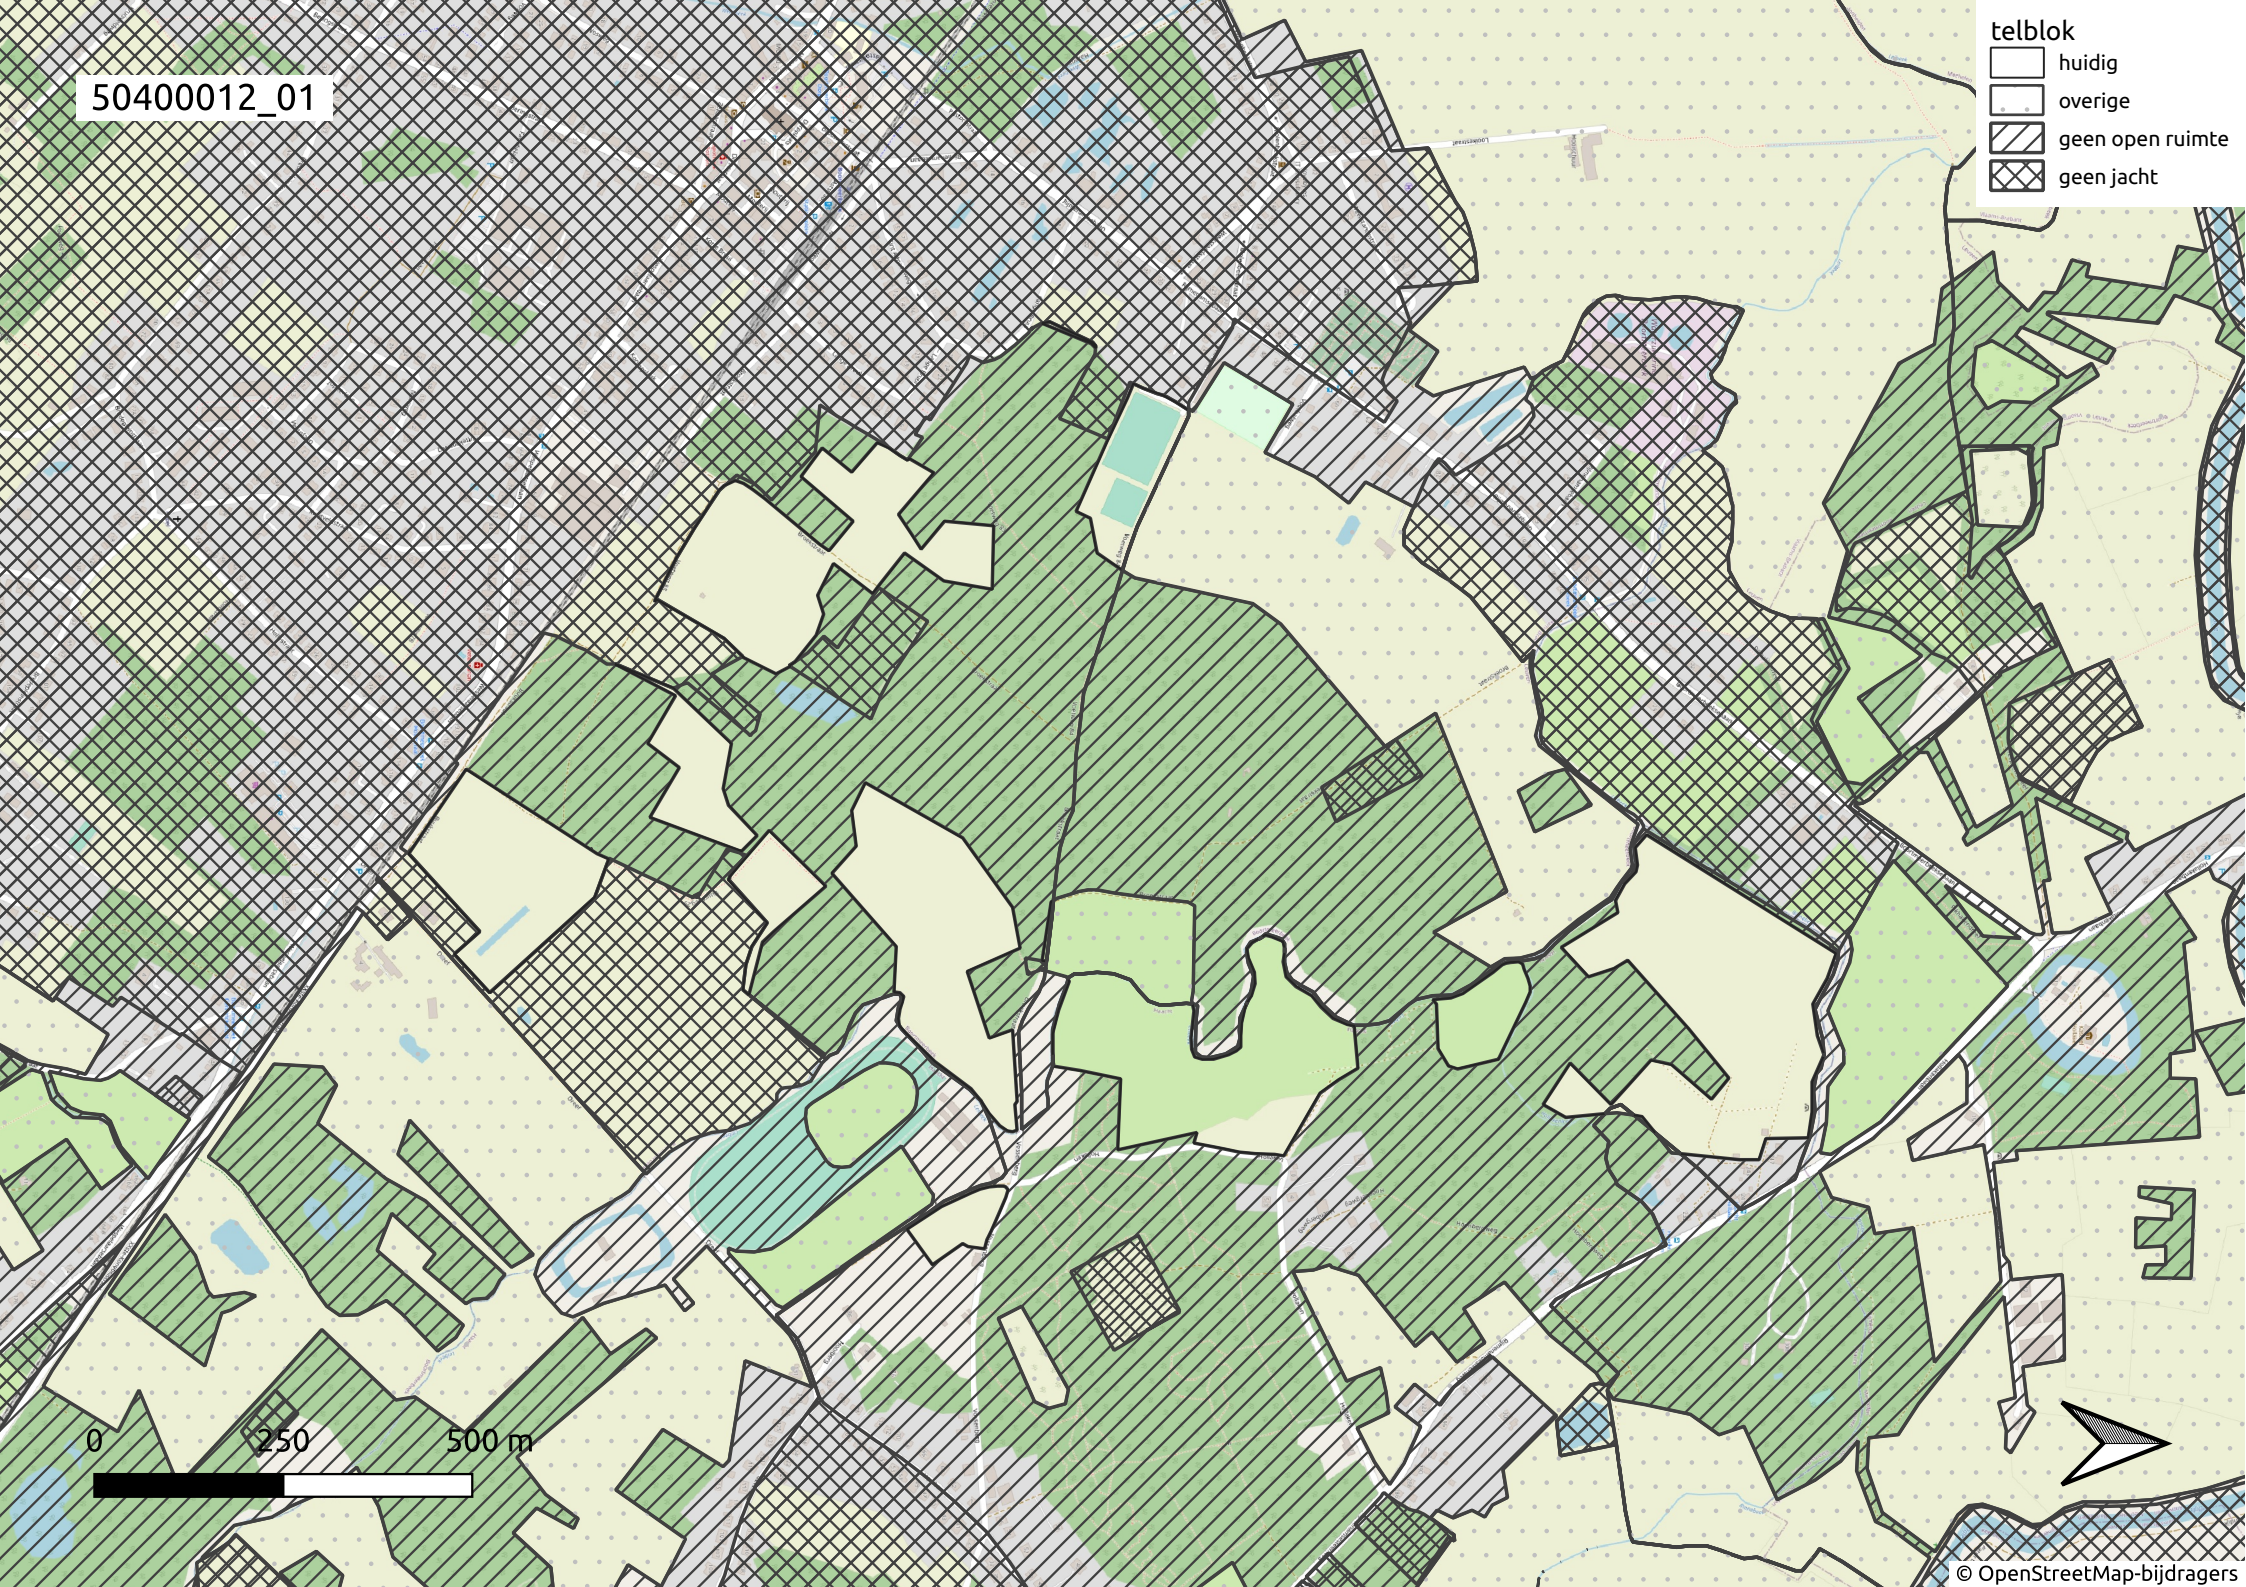

50400012\_01

- telblok
- ▭ huidig
  - ▭ overige
  - ▨ geen open ruimte
  - ▩ geen jacht

0 250 500 m

50400012\_02

- telblok
- huidig
  - overige
  - geen open ruimte
  - geen jacht

0 250 500 m