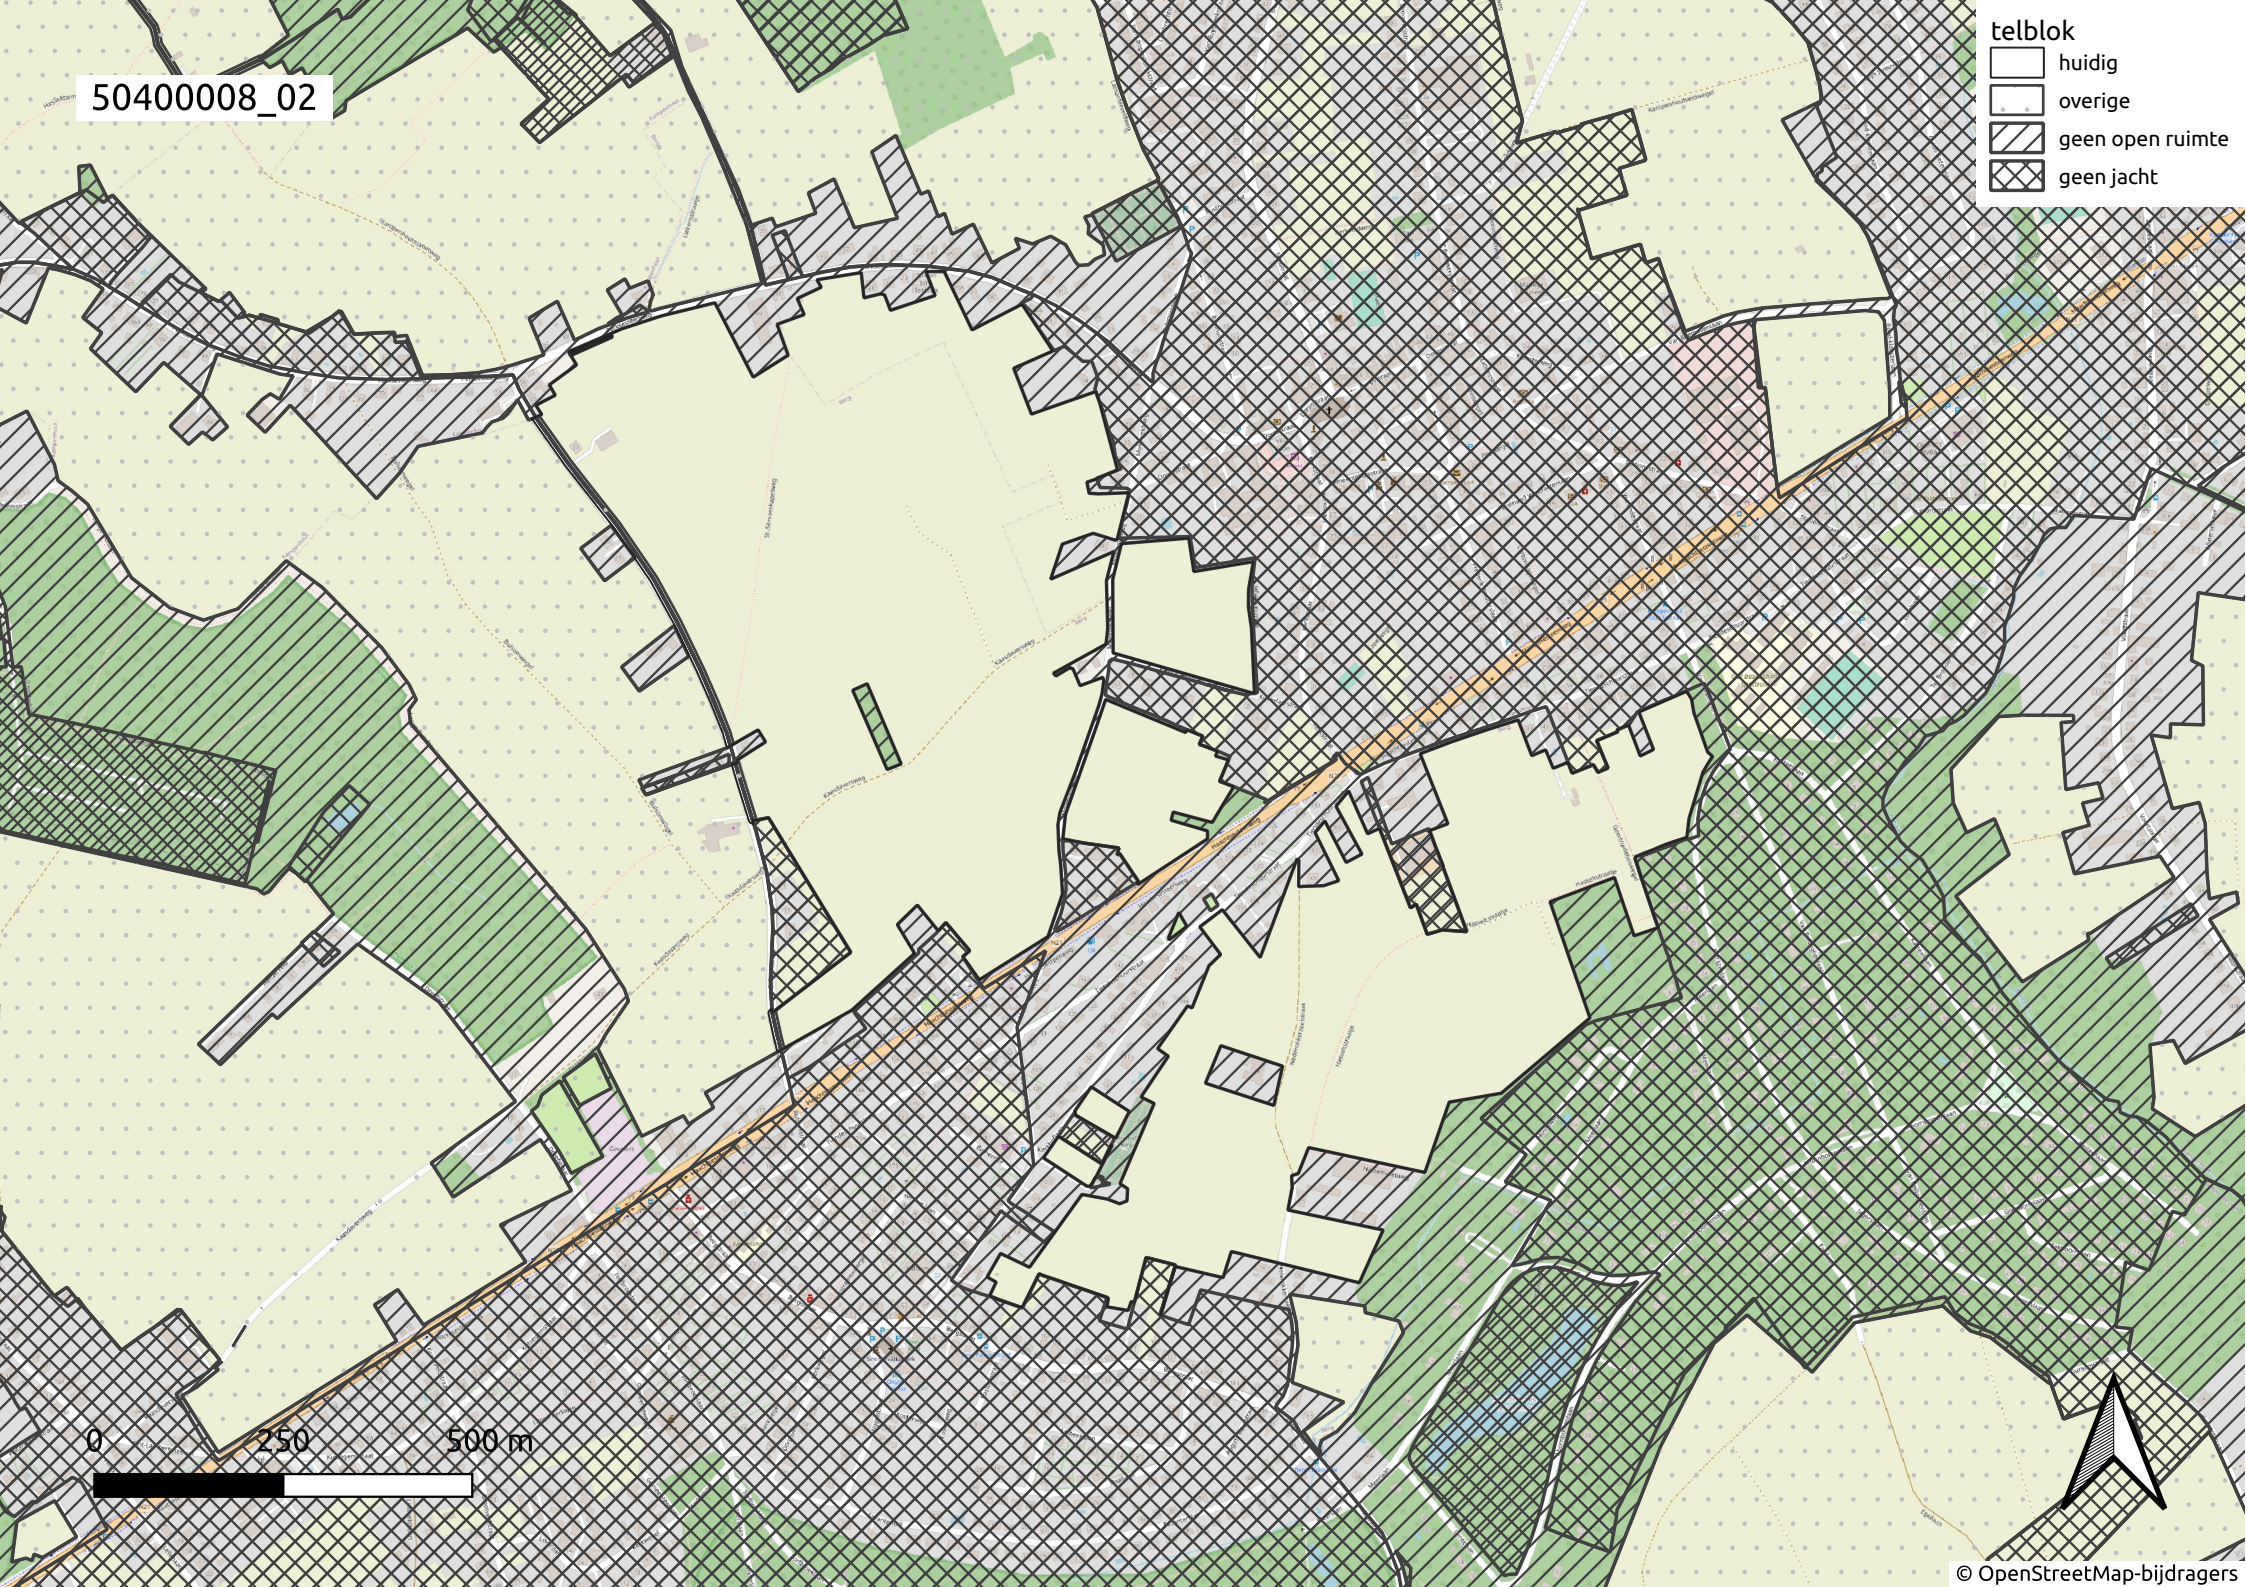

50400008_01

- telblok
- huidig
 - overige
 - geen open ruimte
 - geen jacht

0 250 500 m

5040008_02

- telblok
- huidig
 - overige
 - geen open ruimte
 - geen jacht

0 250 500 m

5040008_03

- telblok
- ▭ huidig
 - ▭ overige
 - ▨ geen open ruimte
 - ▩ geen jacht